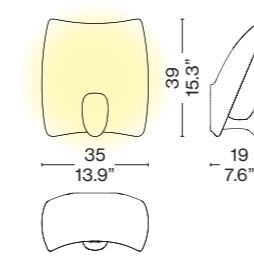

209 W1 01

209 W1 03

209 W1 07

Wall lamp
Lampada da parete
Applique
Wandleuchte

Ceramic
Ceramica
Céramique
Keramik

White
Bianco
Blanc
Weiß

Gold, amber decoration on the convex side
Oro, decoro ambra lato convesso
Or, décoration ambre sur le côté convexe
Gold, bernsteindekor auf der konvexen Seite

Silver, black decoration on the convex side
Argento, decoro nero lato convesso
Argent, décoration noire sur le côté convexe
Silber, schwarze Dekoration auf der konvexen Seite

Technical Informations

Caratteristiche tecniche
Caractéristiques techniques
Technische Merkmale