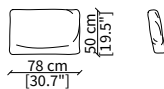

cod. GA

Cuscino 78x50 cm / Cushion 78x50 cm