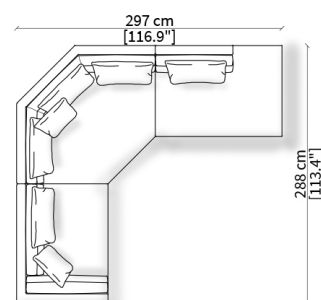

cod. 18605 + 18629 + 18619

terminale 133 cm cod. 18605
angolo speciale 155 cm cod. 18629
dormeuse centrale 142 cm cod. 18619