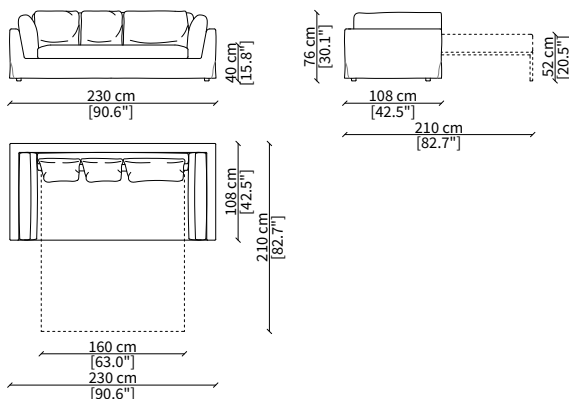

DIVANI LETTO / SOFA BEDS

cod. 18801

Divano Letto 210 cm / Sofa Bed 210 cm

cod. 18800

Divano Letto 230 cm / Sofa Bed 230 cm

cod. 18802

Divano Letto 250 cm / Sofa Bed 250 cm

Dimensioni espresse in cm se non diversamente indicato.
L'Azienda si riserva il diritto di apportare modifiche ai modelli senza preavviso.
Tolleranza sulle misure indicate di +/- 2%.