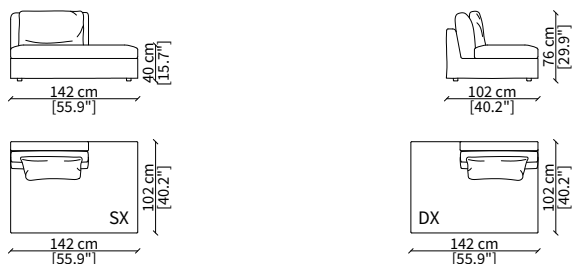

ARNÈ

Design Gianfranco Frigerio

ELEMENTI DORMEUSE CENTRALI / CENTRAL DORMEUSE ELEMENTS

cod. 18619

Elemento 142 cm / Element 142 cm