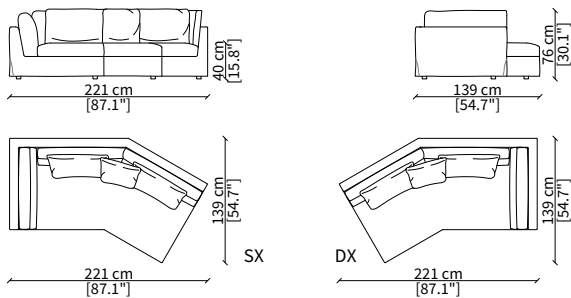

ARNÈ

Design Gianfranco Frigerio

ELEMENTI COMFORT / COMFORT ELEMENTS

cod. 18625

Elemento Terminale 221 cm / Terminal Element 221 cm