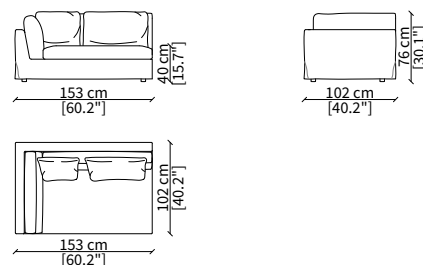

cod. 18606

Elemento 153 cm / Element 153 cm