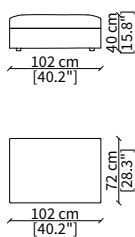

cod. 18609

Elemento 235 cm / Element 235 cm

Dimensioni espresse in cm se non diversamente indicato.
L'Azienda si riserva il diritto di apportare modifiche ai modelli senza preavviso.
Tolleranza sulle misure indicate di +/- 2%.

cod. 18630

Elemento Angolo 165x165 cm / Corner Element 165x165 cm

Dimensioni espresse in cm se non diversamente indicato.
L'Azienda si riserva il diritto di apportare modifiche ai modelli senza preavviso.
Tolleranza sulle misure indicate di +/- 2%.

ELEMENTO DORMEUSE POUF ANGOLO / CORNER DORMEUSE POUF ELEMENT

cod. 18640

Elemento Angolo 235 cm / Corner Element 235 cm

POUFS

cod. 18631

Elemento 102x72 cm / Element 102x72 cm

cod. 18632

Elemento 102x102 cm / Element 102x102 cm

cod. 18633

Elemento 122x122 cm / Element 122x122 cm

cod. 18634

Elemento 155x102 cm / Element 155x102 cm

COMPLEMENTO / COMPLEMENT

cod. 18700

Console 102 cm

Dimensioni espresse in cm se non diversamente indicato.
L'Azienda si riserva il diritto di apportare modifiche ai modelli senza preavviso.
Tolleranza sulle misure indicate di +/- 2%.