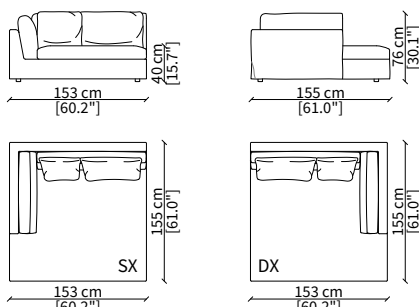

cod. 18609

Elemento 235 cm / Element 235 cm

Dimensioni espresse in cm se non diversamente indicato.
L'Azienda si riserva il diritto di apportare modifiche ai modelli senza preavviso.
Tolleranza sulle misure indicate di +/- 2%.

cod. 18641

Elemento 204 cm / Element 204 cm

cod. 18642

Elemento 224 cm / Element 224 cm

ELEMENTI CHAISE LONGUE / CHAISE LONGUE ELEMENTS

cod. 18621

Elemento 133 cm / Element 133 cm

cod. 18622

Elemento 153 cm / Element 153 cm

ELEMENTI CHAISE LONGUE CENTRALI / CENTRAL CHAISE LONGUE ELEMENTS

cod. 18623

Elemento 102 cm / Element 102 cm

cod. 18624

Elemento 122 cm / Element 122 cm

Dimensioni espresse in cm se non diversamente indicato.
L'Azienda si riserva il diritto di apportare modifiche ai modelli senza preavviso.
Tolleranza sulle misure indicate di +/- 2%.