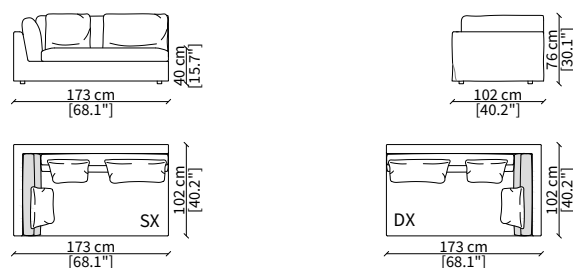

cod. 18637

Elemento Angolo 173 cm / Corner Element 173 cm