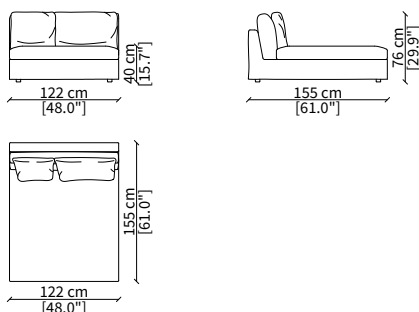

cod. 18609

Elemento 235 cm / Element 235 cm

Dimensioni espresse in cm se non diversamente indicato.
L'Azienda si riserva il diritto di apportare modifiche ai modelli senza preavviso.
Tolleranza sulle misure indicate di +/- 2%.

Elemento 153 cm / Element 153 cm

ELEMENTI CHAISE LONGUE CENTRALI / CENTRAL CHAISE LONGUE ELEMENTS

cod. 18623

Elemento 102 cm / Element 102 cm

cod. 18624

Elemento 122 cm / Element 122 cm

Dimensioni espresse in cm se non diversamente indicato.
L'Azienda si riserva il diritto di apportare modifiche ai modelli senza preavviso.
Tolleranza sulle misure indicate di +/- 2%.