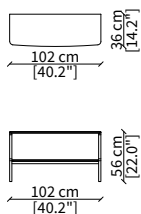

cod. 18609

Elemento 235 cm / Element 235 cm

Dimensioni espresse in cm se non diversamente indicato.
L'Azienda si riserva il diritto di apportare modifiche ai modelli senza preavviso.
Tolleranza sulle misure indicate di +/- 2%.

cod. 18630

Elemento Angolo 165x165 cm / Corner Element 165x165 cm

Dimensioni espresse in cm se non diversamente indicato.
L'Azienda si riserva il diritto di apportare modifiche ai modelli senza preavviso.
Tolleranza sulle misure indicate di +/- 2%.

cod. 18633

Elemento 122x122 cm / Element 122x122 cm

cod. 18634

Elemento 155x102 cm / Element 155x102 cm

COMPLEMENTO / COMPLEMENT

cod. 18700

Console 102 cm

Dimensioni espresse in cm se non diversamente indicato.
L'Azienda si riserva il diritto di apportare modifiche ai modelli senza preavviso.
Tolleranza sulle misure indicate di +/- 2%.