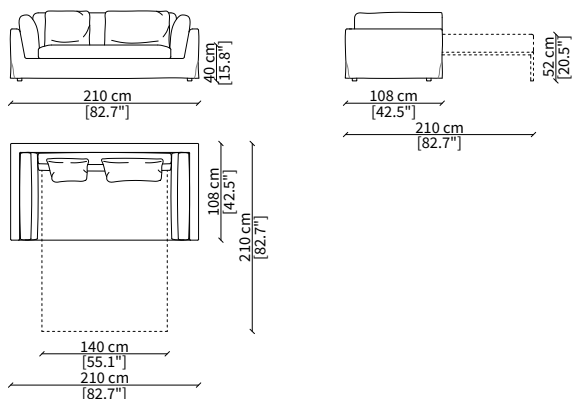

cod. 18609

Elemento 235 cm / Element 235 cm

Dimensioni espresse in cm se non diversamente indicato.
L'Azienda si riserva il diritto di apportare modifiche ai modelli senza preavviso.
Tolleranza sulle misure indicate di +/- 2%.

DIVANI LETTO / SOFA BEDS

cod. 18801

Divano Letto 210 cm / Sofa Bed 210 cm

cod. 18800

Divano Letto 230 cm / Sofa Bed 230 cm

cod. 18802

Divano Letto 250 cm / Sofa Bed 250 cm

Dimensioni espresse in cm se non diversamente indicato.
L'Azienda si riserva il diritto di apportare modifiche ai modelli senza preavviso.
Tolleranza sulle misure indicate di +/- 2%.