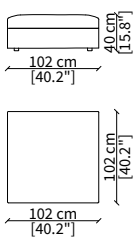

cod. 18609

Elemento 235 cm / Element 235 cm

Dimensioni espresse in cm se non diversamente indicato.
L'Azienda si riserva il diritto di apportare modifiche ai modelli senza preavviso.
Tolleranza sulle misure indicate di +/- 2%.

cod. 18630

Elemento Angolo 165x165 cm / Corner Element 165x165 cm

Dimensioni espresse in cm se non diversamente indicato.
L'Azienda si riserva il diritto di apportare modifiche ai modelli senza preavviso.
Tolleranza sulle misure indicate di +/- 2%.

ELEMENTO DORMEUSE POUF ANGOLO / CORNER DORMEUSE POUF ELEMENT

cod. 18640

Elemento Angolo 235 cm / Corner Element 235 cm

POUFS

cod. 18631

Elemento 102x72 cm / Element 102x72 cm

cod. 18632

Elemento 102x102 cm / Element 102x102 cm

cod. 18633

Elemento 122x122 cm / Element 122x122 cm

cod. 18634

Elemento 155x102 cm / Element 155x102 cm

COMPLEMENTO / COMPLEMENT

cod. 18700

Console 102 cm

Dimensioni espresse in cm se non diversamente indicato.
L'Azienda si riserva il diritto di apportare modifiche ai modelli senza preavviso.
Tolleranza sulle misure indicate di +/- 2%.