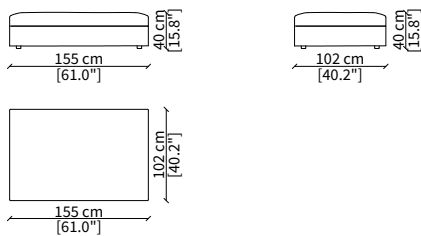

cod. 18634

Elemento 155x102 cm / Element 155x102 cm