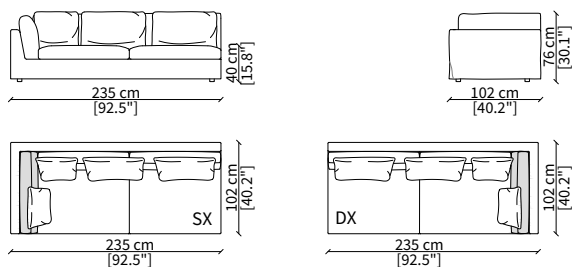

cod. 18638

Elemento Angolo 235 cm / Corner Element 235 cm