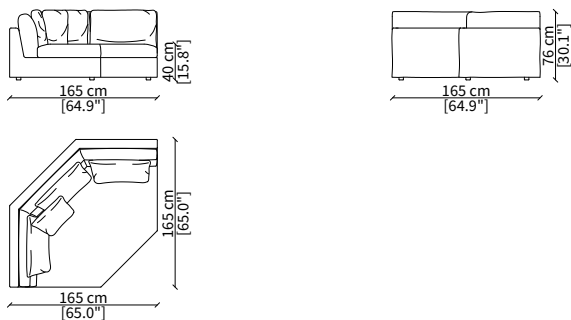

cod. 18630

Elemento Angolo 165x165 cm / Corner Element 165x165 cm

Dimensioni espresse in cm se non diversamente indicato.
L'Azienda si riserva il diritto di apportare modifiche ai modelli senza preavviso.
Tolleranza sulle misure indicate di +/- 2%.