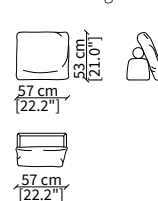

cod. 7441

Cuscino a libero posizionamento 57x53 cm
Freestanding backrest 57x53 cm