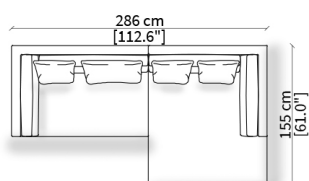

cod. 18606 + 18621

terminale 153 cm cod. 18606
chaise longue braccio 155 cm cod. 18621