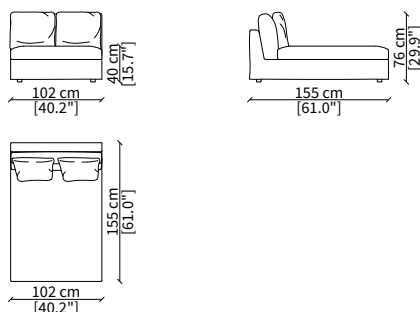

cod. 18609

Elemento 235 cm / Element 235 cm

Dimensioni espresse in cm se non diversamente indicato.
L'Azienda si riserva il diritto di apportare modifiche ai modelli senza preavviso.
Tolleranza sulle misure indicate di +/- 2%.

Elemento 153 cm / Element 153 cm

ELEMENTI CHAISE LONGUE CENTRALI / CENTRAL CHAISE LONGUE ELEMENTS

cod. 18623

Elemento 102 cm / Element 102 cm

cod. 18624

Elemento 122 cm / Element 122 cm

Dimensioni espresse in cm se non diversamente indicato.
L'Azienda si riserva il diritto di apportare modifiche ai modelli senza preavviso.
Tolleranza sulle misure indicate di +/- 2%.