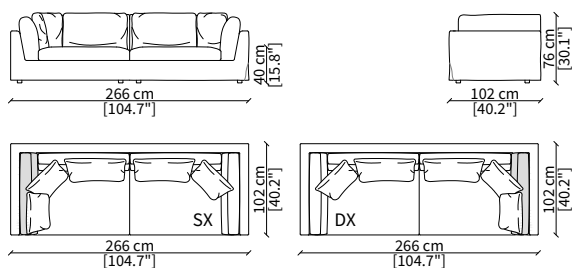

ARNÈ

Design Gianfranco Frigerio

DIVANO ANGOLO / SOFA CORNER

cod. 18635

Divano Angolo 266 cm / Sofa Corner 266 cm