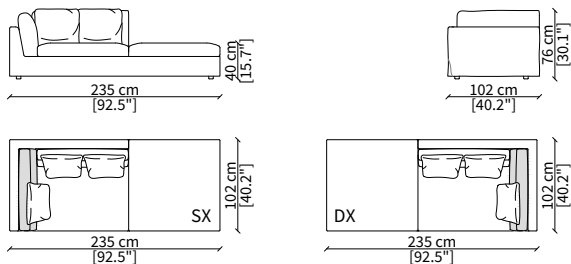

ARNÈ

Design Gianfranco Frigerio

ELEMENTO DORMEUSE POUF ANGOLO / CORNER DORMEUSE POUF ELEMENT

cod. 18640

Elemento Angolo 235 cm / Corner Element 235 cm

POUFS

cod. 18631

Elemento 102x72 cm / Element 102x72 cm

cod. 18632

Elemento 102x102 cm / Element 102x102 cm

cod. 18633

Elemento 122x122 cm / Element 122x122 cm