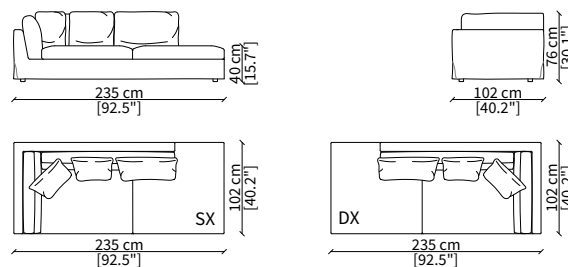

cod. 18609

Elemento 235 cm / Element 235 cm

Dimensioni espresse in cm se non diversamente indicato.
L'Azienda si riserva il diritto di apportare modifiche ai modelli senza preavviso.
Tolleranza sulle misure indicate di +/- 2%.

ELEMENTI DORMEUSE POUF / DORMEUSE POUF ELEMENTS

cod. 18617

Elemento 235 cm / Element 235 cm

cod. 18618

Elemento 255 cm / Element 255 cm

Dimensioni espresse in cm se non diversamente indicato.
L'Azienda si riserva il diritto di apportare modifiche ai modelli senza preavviso.
Tolleranza sulle misure indicate di +/- 2%.