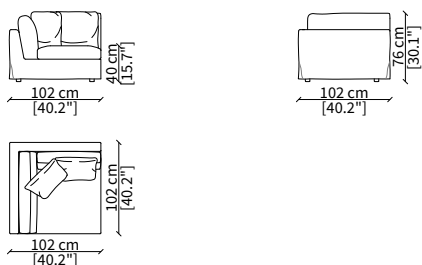

Divano 204 cm / Sofa 204 cm

cod. 18602

Divano 234 cm / Sofa 234 cm

cod. 18603

Divano 266 cm / Sofa 266 cm

ELEMENTI TERMINALI / TERMINAL ELEMENTS

cod. 18604

Elemento 102 cm / Element 102 cm

cod. 18609

Elemento 235 cm / Element 235 cm

Dimensioni espresse in cm se non diversamente indicato.
L'Azienda si riserva il diritto di apportare modifiche ai modelli senza preavviso.
Tolleranza sulle misure indicate di +/- 2%.