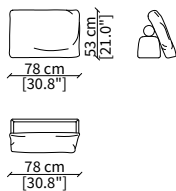

cod. 7442

Cuscino a libero posizionamento 78x53 cm
Freestanding backrest 78x53 cm