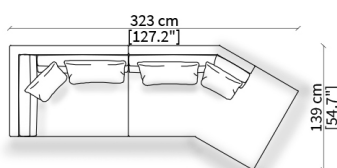

cod. 18607 + 18639

terminale 173 cm cod. 18607
dormeuse angolo 235 cm cod. 18639

cod. 18606 + 18621

terminale 153 cm cod. 18606
chaise longue braccio 155 cm cod. 18621

cod. 18605 + 18627

terminale 133 cm cod. 18605
dormeuse comfort 190 cm cod. 18627