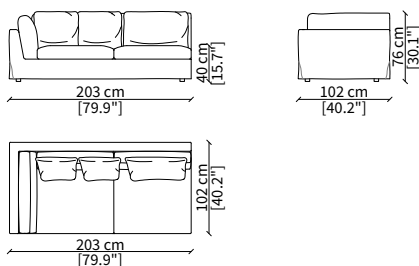

Divano 204 cm / Sofa 204 cm

cod. 18602

Divano 234 cm / Sofa 234 cm

cod. 18603

Divano 266 cm / Sofa 266 cm

ELEMENTI TERMINALI / TERMINAL ELEMENTS

cod. 18604

Elemento 102 cm / Element 102 cm

cod. 18605

Elemento 133 cm / Element 133 cm

cod. 18606

Elemento 153 cm / Element 153 cm

cod. 18607

Elemento 173 cm / Element 173 cm

cod. 18608

Elemento 203 cm / Element 203 cm

cod. 18609

Elemento 235 cm / Element 235 cm

Dimensioni espresse in cm se non diversamente indicato.
L'Azienda si riserva il diritto di apportare modifiche ai modelli senza preavviso.
Tolleranza sulle misure indicate di +/- 2%.