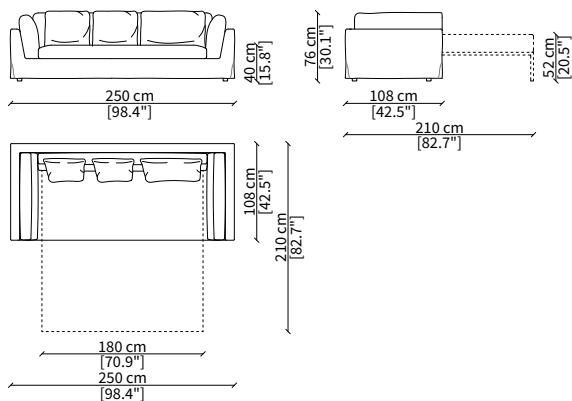

cod. 18609

Elemento 235 cm / Element 235 cm

Dimensioni espresse in cm se non diversamente indicato.
L'Azienda si riserva il diritto di apportare modifiche ai modelli senza preavviso.
Tolleranza sulle misure indicate di +/- 2%.

DIVANI LETTO / SOFA BEDS

cod. 18801

Divano Letto 210 cm / Sofa Bed 210 cm

cod. 18800

Divano Letto 230 cm / Sofa Bed 230 cm

cod. 18802

Divano Letto 250 cm / Sofa Bed 250 cm

Dimensioni espresse in cm se non diversamente indicato.
L'Azienda si riserva il diritto di apportare modifiche ai modelli senza preavviso.
Tolleranza sulle misure indicate di +/- 2%.