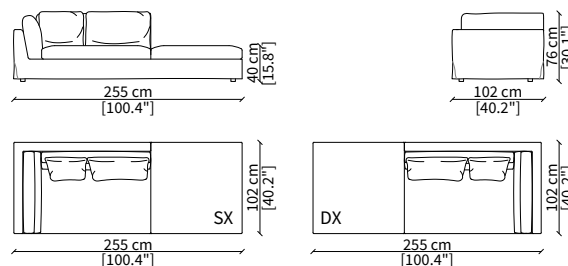

ELEMENTI DORMEUSE POUF / DORMEUSE POUF ELEMENTS

cod. 18617

Elemento 235 cm / Element 235 cm

cod. 18618

Elemento 255 cm / Element 255 cm

Dimensioni espresse in cm se non diversamente indicato.
L'Azienda si riserva il diritto di apportare modifiche ai modelli senza preavviso.
Tolleranza sulle misure indicate di +/- 2%.