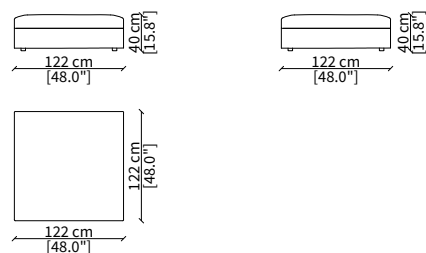

ARNÈ

Design Gianfranco Frigerio

ELEMENTO DORMEUSE POUF ANGOLO / CORNER DORMEUSE POUF ELEMENT

cod. 18640

Elemento Angolo 235 cm / Corner Element 235 cm

POUFS

cod. 18631

Elemento 102x72 cm / Element 102x72 cm

cod. 18632

Elemento 102x102 cm / Element 102x102 cm

cod. 18633

Elemento 122x122 cm / Element 122x122 cm

cod. 18634

Elemento 155x102 cm / Element 155x102 cm

COMPLEMENTO / COMPLEMENT

cod. 18700

Console 102 cm

Dimensioni espresse in cm se non diversamente indicato.
L'Azienda si riserva il diritto di apportare modifiche ai modelli senza preavviso.
Tolleranza sulle misure indicate di +/- 2%.

Dimensions in centimeter if not differently indicated.
The Company reserves the right to change the models without any advance notice.
Tolerance on the given sizes +/- 2%.