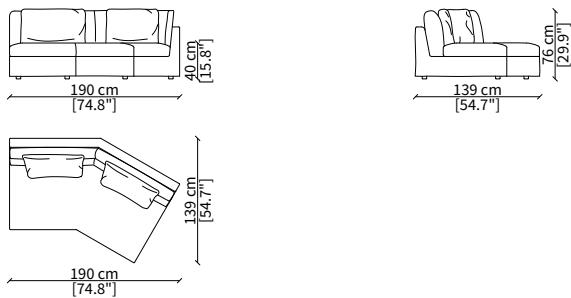

cod. 18626

Elemento Centrale 190 cm / Central Element 190 cm