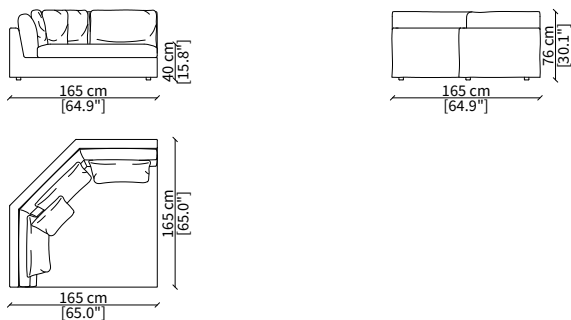

cod. 18630

Elemento Angolo 165x165 cm / Corner Element 165x165 cm

Dimensioni espresse in cm se non diversamente indicato.
L'Azienda si riserva il diritto di apportare modifiche ai modelli senza preavviso.
Tolleranza sulle misure indicate di +/- 2%.