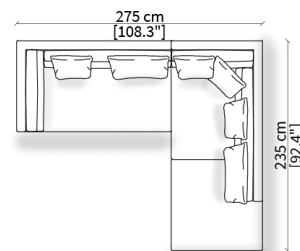

cod. 18607 + 18639

terminale 173 cm cod. 18607
dormeuse angolo 235 cm cod. 18639