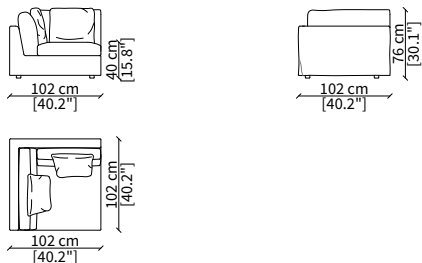

ARNÈ

Design Gianfranco Frigerio

ELEMENTI COMFORT / COMFORT ELEMENTS

cod. 18625

Elemento Terminale 221 cm / Terminal Element 221 cm

cod. 18626

Elemento Centrale 190 cm / Central Element 190 cm

cod. 18627

Elemento Dormeuse 190 cm / Dormeuse Element 190 cm

ELEMENTO ANGOLO / CORNER ELEMENT

cod. 18628

Elemento 102 cm / Element 102 cm

ELEMENTI CHAISE LONGUE SPECIALI / SPECIAL CHAISE LONGUE ELEMENTS

cod. 18629

Elemento Angolo 165x165 cm / Corner Element 165x165 cm

cod. 18630

Elemento Angolo 165x165 cm / Corner Element 165x165 cm

Dimensioni espresse in cm se non diversamente indicato.
L'Azienda si riserva il diritto di apportare modifiche ai modelli senza preavviso.
Tolleranza sulle misure indicate di +/- 2%.

Dimensions in centimeter if not differently indicated.
The Company reserves the right to change the models without any advance notice.
Tolerance on the given sizes +/- 2%.