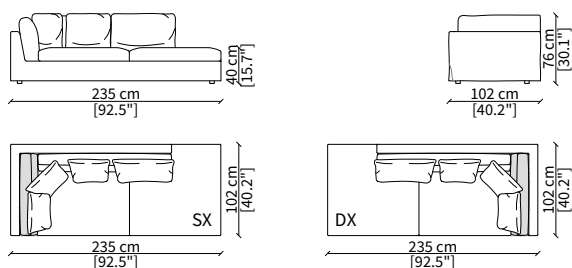

cod. 18638

Elemento Angolo 235 cm / Corner Element 235 cm

ELEMENTO DORMEUSE ANGOLO / CORNER DORMEUSE ELEMENT

cod. 18639

Elemento Angolo 235 cm / Corner Element 235 cm

Dimensioni espresse in cm se non diversamente indicato.
L'Azienda si riserva il diritto di apportare modifiche ai modelli senza preavviso.
Tolleranza sulle misure indicate di +/- 2%.