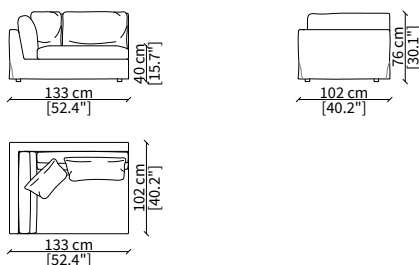

cod. 18605

Elemento 133 cm / Element 133 cm