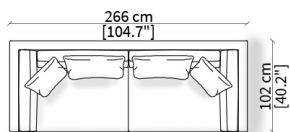

Cuscino a libero posizionamento 78x53 cm
Freestanding backrest 78x53 cm

ARNÈ

Design Gianfranco Frigerio

ESEMPI DI COMPOSIZIONE / COMPOSITION EXAMPLES

cod. 18600

divano 184 cm cod. 18600

cod. 18603

divano 266 cm cod. 18603