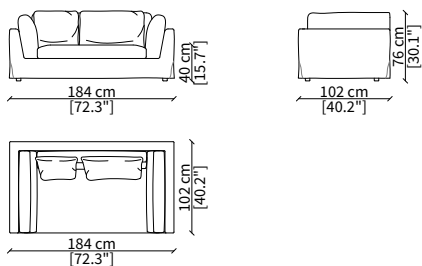

ARNÈ

Design Gianfranco Frigerio

DIVANI / SOFAS

cod. 18600

Divano 184 cm / Sofa 184 cm