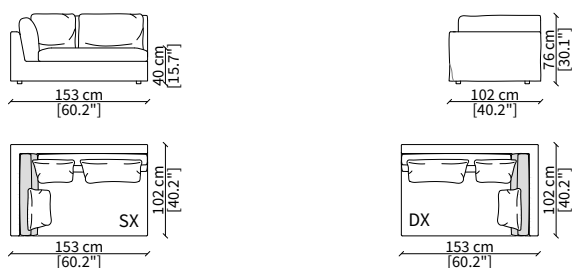

ELEMENTI TERMINALI ANGOLO / TERMINAL CORNER ELEMENTS

cod. 18636

Elemento Angolo 153 cm / Corner Element 153 cm