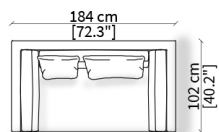

Cuscino a libero posizionamento 78x53 cm
Freestanding backrest 78x53 cm

ARNÈ

Design Gianfranco Frigerio

ESEMPI DI COMPOSIZIONE / COMPOSITION EXAMPLES

cod. 18600

divano 184 cm cod. 18600

cod. 18603

divano 266 cm cod. 18603