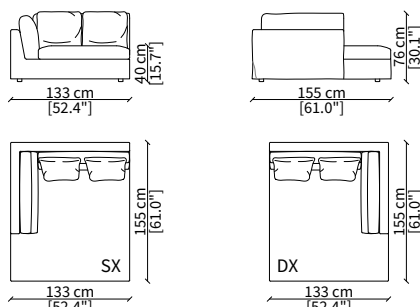

cod. 18641

Elemento 204 cm / Element 204 cm

cod. 18642

Elemento 224 cm / Element 224 cm

ELEMENTI CHAISE LONGUE / CHAISE LONGUE ELEMENTS

cod. 18621

Elemento 133 cm / Element 133 cm

cod. 18622

Elemento 153 cm / Element 153 cm

ELEMENTI CHAISE LONGUE CENTRALI / CENTRAL CHAISE LONGUE ELEMENTS

cod. 18623

Elemento 102 cm / Element 102 cm

cod. 18624

Elemento 122 cm / Element 122 cm

Dimensioni espresse in cm se non diversamente indicato.
L'Azienda si riserva il diritto di apportare modifiche ai modelli senza preavviso.
Tolleranza sulle misure indicate di +/- 2%.