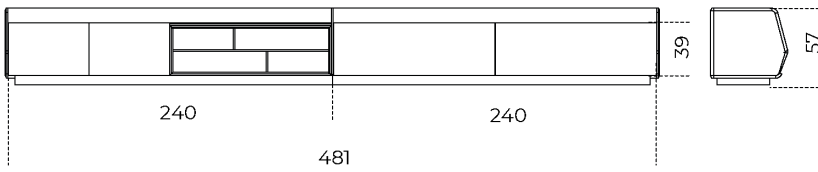

Cm (L x W x H)

205 x 55 x 57

245 x 55 x 57

406 x 55 x 57

446 x 55 x 57

486 x 55 x 57

Ripiano interno / Internal shelf

100

120

Top in marmo / Marble top

200

240

Inches (L x W x H)

80¾ x 21¾ x 22½

96½ x 21¾ x 22½

160 x 21¾ x 22½

175¼ x 21¾ x 22½

191½ x 21¾ x 22½

Ripiano interno / Internal shelf

39½

47¼

Top in marmo / Marble top

78¾

94½