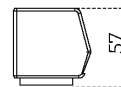

Cm (L x W x H)

205 x 55 x 57

245 x 55 x 57

406 x 55 x 57

446 x 55 x 57

486 x 55 x 57

Ripiano interno / Internal shelf

100

120

Top in marmo / Marble top

200

240

Inches (L x W x H)

80¾ x 21¾ x 22½

96½ x 21¾ x 22½

160 x 21¾ x 22½

175¼ x 21¾ x 22½

191½ x 21¾ x 22½

Ripiano interno / Internal shelf

39½

47¼

Top in marmo / Marble top

78¾

94½