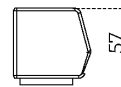

Cm (L x W x H)

205 x 55 x 57

245 x 55 x 57

406 x 55 x 57

446 x 55 x 57

486 x 55 x 57

Ripiano interno / Internal shelf

100

120

Top in marmo / Marble top

200

240

Inches (L x W x H)

80¾ x 21¾ x 22½

96½ x 21¾ x 22½

160 x 21¾ x 22½

175¼ x 21¾ x 22½

191½ x 21¾ x 22½

Ripiano interno / Internal shelf

39½

47¼

Top in marmo / Marble top

78¾

94½