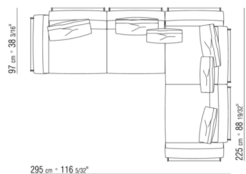

COD. 014L90

COD. 014L93

COD. 014L91

COD. 014L92

014LXA

- N.3 COD.014L98 - CUSHION CM.63 x55
- N.1 COD.014L17 - END UNIT / CORNER L / HIDE LEATHER CM.198 x97
- N.1 COD.014L40 - SOFA / CORNER HIDE LEATHER CM.225 x97
- N.3 COD.014L99 - CUSHION CM.52 x48

014LXB

- N.3 COD.014L98 - CUSHION CM.63 x55
- N.1 COD.014L19 - END UNIT / CORNER L / HIDE LEATHER CM.283 x97
- N.1 COD.014L25 - LONG CORNER L / W/LEATHER ARMREST CM.283 x97
- N.5 COD.014L99 - CUSHION CM.52 x48