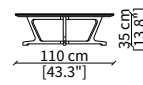

ARJA TAVOLINO Design Umberto Asnago

TAVOLINI / SMALL TABLES

cod. 17310

Tavolino rotondo 55 cm / Round small table 55 cm

cod. 17311

Tavolino rotondo 55 cm / Round small table 55 cm

cod. 17312

Tavolino rotondo 110 cm / Round small table 110 cm