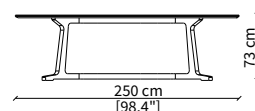

cod. 17313

Tavolino ovale 120 cm / Oval small table 120 cm

TAVOLI DA PRANZO / DINNER TABLES

cod. 17307

Tavolo da pranzo rotondo Ø 150 cm
Round dining table Ø 150 cm

cod. 17308

Tavolo da pranzo ovale 220 cm
Oval dining table 220 cm

cod. 17309

Tavolo da pranzo ovale 250 cm
Oval dining table 250 cm

Dimensioni espresse in cm se non diversamente indicato.
L'Azienda si riserva il diritto di apportare modifiche ai modelli senza preavviso.
Tolleranza sulle misure indicate di +/- 2%.