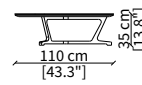

ARJA TAVOLINO Design Umberto Asnago

TAVOLINI / SMALL TABLES

cod. 17310

Tavolino rotondo 55 cm / Round small table 55 cm

cod. 17311

Tavolino rotondo 55 cm / Round small table 55 cm

cod. 17312

Tavolino rotondo 110 cm / Round small table 110 cm

cod. 17309

Tavolo da pranzo ovale 250 cm
Oval dining table 250 cm

Dimensioni espresse in cm se non diversamente indicato.
L'Azienda si riserva il diritto di apportare modifiche ai modelli senza preavviso.
Tolleranza sulle misure indicate di +/- 2%.