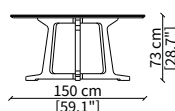

cod. 17313

Tavolino ovale 120 cm / Oval small table 120 cm

TAVOLI DA PRANZO / DINNER TABLES

cod. 17307

Tavolo da pranzo rotondo Ø 150 cm
Round dining table Ø 150 cm

cod. 17308

Tavolo da pranzo ovale 220 cm
Oval dining table 220 cm

cod. 17309

Tavolo da pranzo ovale 250 cm
Oval dining table 250 cm

Dimensioni espresse in cm se non diversamente indicato.
L'Azienda si riserva il diritto di apportare modifiche ai modelli senza preavviso.
Tolleranza sulle misure indicate di +/- 2%.

Dimensions in centimeter if not differently indicated.
The Company reserves the right to change the models without any advance notice.
Tolerance on the given sizes +/- 2%.

ARJA TAVOLINO
Design Umberto Asnago