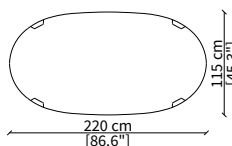

ARJA TAVOLINO Design Umberto Asnago

TAVOLINI / SMALL TABLES

cod. 17310

Tavolino rotondo 55 cm / Round small table 55 cm

cod. 17311

Tavolino rotondo 55 cm / Round small table 55 cm

cod. 17312

Tavolino rotondo 110 cm / Round small table 110 cm

cod. 17313

Tavolino ovale 120 cm / Oval small table 120 cm

TAVOLI DA PRANZO / DINNER TABLES

cod. 17307

Tavolo da pranzo rotondo Ø 150 cm
Round dining table Ø 150 cm

cod. 17308

Tavolo da pranzo ovale 220 cm
Oval dining table 220 cm

cod. 17309

Tavolo da pranzo ovale 250 cm
Oval dining table 250 cm

Dimensioni espresse in cm se non diversamente indicato.
L'Azienda si riserva il diritto di apportare modifiche ai modelli senza preavviso.
Tolleranza sulle misure indicate di +/- 2%.

Dimensions in centimeter if not differently indicated.
The Company reserves the right to change the models without any advance notice.
Tolerance on the given sizes +/- 2%.

ARJA TAVOLINO
Design Umberto Asnago