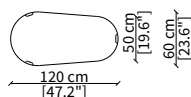

cod. 17313

Tavolino ovale 120 cm / Oval small table 120 cm

TAVOLI DA PRANZO / DINNER TABLES

cod. 17307

Tavolo da pranzo rotondo Ø 150 cm
Round dining table Ø 150 cm