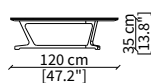

cod. 17313

Tavolino ovale 120 cm / Oval small table 120 cm

TAVOLI DA PRANZO / DINNER TABLES

cod. 17307

Tavolo da pranzo rotondo Ø 150 cm
Round dining table Ø 150 cm