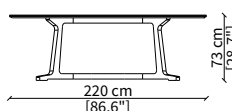

cod. 17313

Tavolino ovale 120 cm / Oval small table 120 cm

TAVOLI DA PRANZO / DINNER TABLES

cod. 17307

Tavolo da pranzo rotondo Ø 150 cm
Round dining table Ø 150 cm

cod. 17308

Tavolo da pranzo ovale 220 cm
Oval dining table 220 cm

cod. 17309

Tavolo da pranzo ovale 250 cm
Oval dining table 250 cm

Dimensioni espresse in cm se non diversamente indicato.
L'Azienda si riserva il diritto di apportare modifiche ai modelli senza preavviso.
Tolleranza sulle misure indicate di +/- 2%.