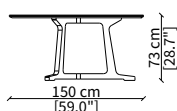

ARJA TAVOLINO Design Umberto Asnago

TAVOLINI / SMALL TABLES

cod. 17310

Tavolino rotondo 55 cm / Round small table 55 cm

cod. 17311

Tavolino rotondo 55 cm / Round small table 55 cm

cod. 17312

Tavolino rotondo 110 cm / Round small table 110 cm

cod. 17313

Tavolino ovale 120 cm / Oval small table 120 cm

TAVOLI DA PRANZO / DINNER TABLES

cod. 17307

Tavolo da pranzo rotondo Ø 150 cm
Round dining table Ø 150 cm

cod. 17308

Tavolo da pranzo ovale 220 cm
Oval dining table 220 cm

cod. 17309

Tavolo da pranzo ovale 250 cm
Oval dining table 250 cm

Dimensioni espresse in cm se non diversamente indicato.
L'Azienda si riserva il diritto di apportare modifiche ai modelli senza preavviso.
Tolleranza sulle misure indicate di +/- 2%.

Dimensions in centimeter if not differently indicated.
The Company reserves the right to change the models without any advance notice.
Tolerance on the given sizes +/- 2%.

ARJA TAVOLINO
Design Umberto Asnago