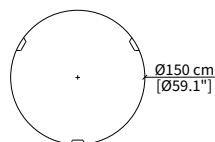

cod. 17313

Tavolino ovale 120 cm / Oval small table 120 cm

TAVOLI DA PRANZO / DINNER TABLES

cod. 17307

Tavolo da pranzo rotondo Ø 150 cm
Round dining table Ø 150 cm

cod. 17308

Tavolo da pranzo ovale 220 cm
Oval dining table 220 cm

cod. 17309

Tavolo da pranzo ovale 250 cm
Oval dining table 250 cm

Dimensioni espresse in cm se non diversamente indicato.
L'Azienda si riserva il diritto di apportare modifiche ai modelli senza preavviso.
Tolleranza sulle misure indicate di +/- 2%.