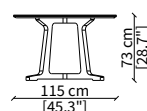

ARJA TAVOLINO Design Umberto Asnago

TAVOLINI / SMALL TABLES

cod. 17310

Tavolino rotondo 55 cm / Round small table 55 cm

cod. 17311

Tavolino rotondo 55 cm / Round small table 55 cm

cod. 17312

Tavolino rotondo 110 cm / Round small table 110 cm

cod. 17313

Tavolino ovale 120 cm / Oval small table 120 cm

TAVOLI DA PRANZO / DINNER TABLES

cod. 17307

Tavolo da pranzo rotondo Ø 150 cm
Round dining table Ø 150 cm

cod. 17308

Tavolo da pranzo ovale 220 cm
Oval dining table 220 cm

cod. 17309

Tavolo da pranzo ovale 250 cm
Oval dining table 250 cm

Dimensioni espresse in cm se non diversamente indicato.
L'Azienda si riserva il diritto di apportare modifiche ai modelli senza preavviso.
Tolleranza sulle misure indicate di +/- 2%.

Dimensions in centimeter if not differently indicated.
The Company reserves the right to change the models without any advance notice.
Tolerance on the given sizes +/- 2%.

ARJA TAVOLINO
Design Umberto Asnago