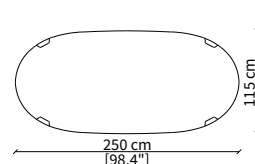

ARJA TAVOLINO Design Umberto Asnago

TAVOLINI / SMALL TABLES

cod. 17310

Tavolino rotondo 55 cm / Round small table 55 cm

cod. 17311

Tavolino rotondo 55 cm / Round small table 55 cm

cod. 17312

Tavolino rotondo 110 cm / Round small table 110 cm

cod. 17313

Tavolino ovale 120 cm / Oval small table 120 cm

TAVOLI DA PRANZO / DINNER TABLES

cod. 17307

Tavolo da pranzo rotondo Ø 150 cm
Round dining table Ø 150 cm

cod. 17308

Tavolo da pranzo ovale 220 cm
Oval dining table 220 cm

cod. 17309

Tavolo da pranzo ovale 250 cm
Oval dining table 250 cm

Dimensioni espresse in cm se non diversamente indicato.
L'Azienda si riserva il diritto di apportare modifiche ai modelli senza preavviso.
Tolleranza sulle misure indicate di +/- 2%.

Dimensions in centimeter if not differently indicated.
The Company reserves the right to change the models without any advance notice.
Tolerance on the given sizes +/- 2%.

ARJA TAVOLINO
Design Umberto Asnago