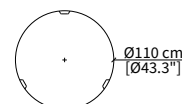

ARJA TAVOLINO Design Umberto Asnago

TAVOLINI / SMALL TABLES

cod. 17310

Tavolino rotondo 55 cm / Round small table 55 cm

cod. 17311

Tavolino rotondo 55 cm / Round small table 55 cm

cod. 17312

Tavolino rotondo 110 cm / Round small table 110 cm