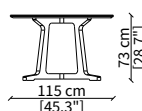

ARJA TAVOLINO Design Umberto Asnago

TAVOLINI / SMALL TABLES

cod. 17310

Tavolino rotondo 55 cm / Round small table 55 cm

cod. 17311

Tavolino rotondo 55 cm / Round small table 55 cm

cod. 17312

Tavolino rotondo 110 cm / Round small table 110 cm

cod. 17313

Tavolino ovale 120 cm / Oval small table 120 cm

TAVOLI DA PRANZO / DINNER TABLES

cod. 17307

Tavolo da pranzo rotondo Ø 150 cm
Round dining table Ø 150 cm

cod. 17308

Tavolo da pranzo ovale 220 cm
Oval dining table 220 cm

cod. 17309

Tavolo da pranzo ovale 250 cm
Oval dining table 250 cm

Dimensioni espresse in cm se non diversamente indicato.
L'Azienda si riserva il diritto di apportare modifiche ai modelli senza preavviso.
Tolleranza sulle misure indicate di +/- 2%.

Dimensions in centimeter if not differently indicated.
The Company reserves the right to change the models without any advance notice.
Tolerance on the given sizes +/- 2%.

ARJA TAVOLINO
Design Umberto Asnago