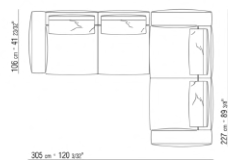

0271XX

N.1 COD.027113 - END UNIT L / FINISH PLUS CM.199 x106

N.1 COD.027103 - SOFA / FINISH PLUS CM.227 x106