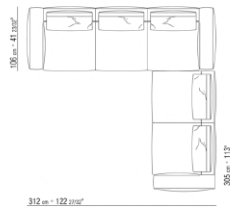

COMPOSITIONS | GREGORY | GREGORY XL

0271XN

N.1 COD.027103 - SOFA / FINISH PLUS CM.227 x106

N.1 COD.027108 - UNIT / FINISH PLUS CM.170 x106

0271XP

N.1 COD.027105 - SOFA / FINISH PLUS CM.312 x106

N.1 COD.027112 - END UNIT R / FINISH PLUS CM.199 x106