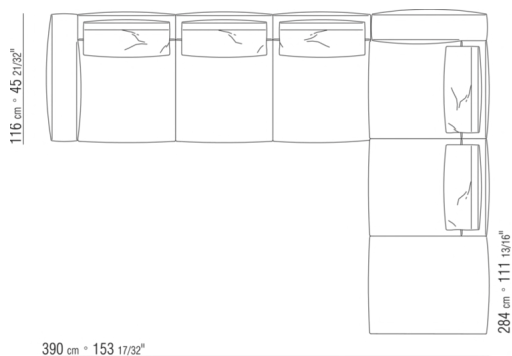

0287XB

N.1 COD.0271B2 - END UNIT R CM.199 x106
 N.1 COD.0287A5 - SOFA CM.312 x116

0287XC

N.1 COD.0271B6 - END UNIT R CM.284 x106
 N.1 COD.0287A5 - SOFA CM.312 x116

0287XD

N.1 COD.0271C7 - LONG CORNER L CM.284 x106
 N.1 COD.0287B7 - END UNIT L CM.284 x116