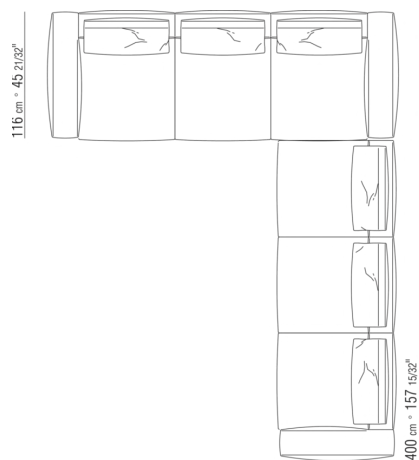

N.1 COD.0271B6 - END UNIT R CM.284 x106
N.1 COD.0287A5 - SOFA CM.312 x116

0287XD