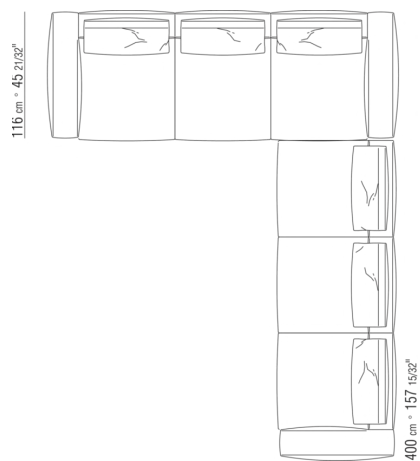

0287XQ

N.1 COD.028705 - SOFA / FINISH PLUS CM.312 x116
N.1 COD.027116 - END UNIT R / FINISH PLUS CM.284 x106