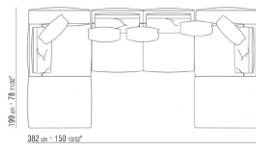

0271XK

N.1 COD.0271C2 - LONG CORNER R CM.199 x106
N.1 COD.0271A8 - UNIT CM.170 x106
N.1 COD.0271C3 - LONG CORNER L CM.199 x106