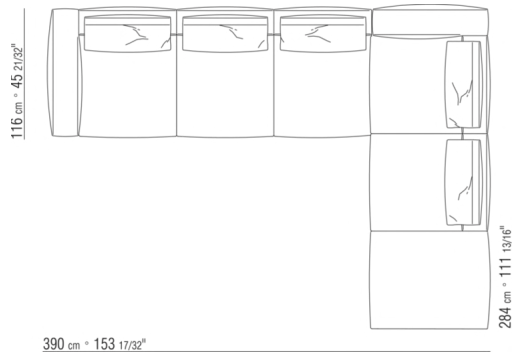

0287XR

N.1 COD.028717 - END UNIT L / FINISH PLUS CM.284 x116
N.1 COD.027127 - LONG CORNER FINISH PLUS CM.284
x106