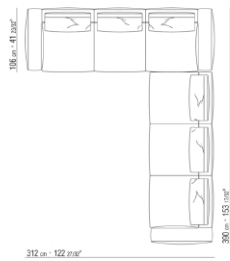

0271XQ

N.1 COD.027105 - SOFA / FINISH PLUS CM.312 x106

N.1 COD.027116 - END UNIT R / FINISH PLUS CM.284 x106