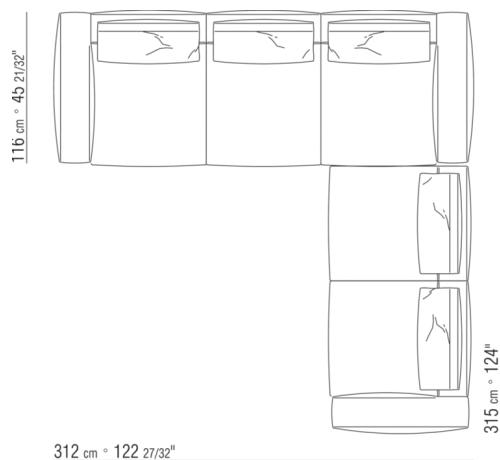

0287XP

N.1 COD.028705 - SOFA / FINISH PLUS CM.312 x116
N.1 COD.027112 - END UNIT R / FINISH PLUS CM.199 x106