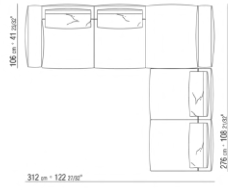

0271XB

N.1 COD.0271A5 - SOFA CM.312 x106

N.1 COD.0271B2 - END UNIT R CM.199 x106

0271XC

N.1 COD.0271A5 - SOFA CM.312 x106

N.1 COD.0271B6 - END UNIT R CM.284 x106

0271XD

N.1 COD.0271B3 - END UNIT L CM.199 x106
N.1 COD.0271C3 - LONG CORNER L CM.199 x106

0271XE

N.1 COD.0271B7 - END UNIT L CM.284 x106
N.1 COD.0271C3 - LONG CORNER L CM.199 x106

0271XF

N.1 COD.0271B7 - END UNIT L CM.284 x106
N.1 COD.0271C7 - LONG CORNER L CM.284 x106

COMPOSITIONS | GREGORY | GREGORY XL

0271XH

N.1 COD.0271F7 - END UNIT L W/ARMREST CM.312 x106
N.1 COD.0271A8 - UNIT CM.170 x106

0271XK

N.1 COD.0271C2 - LONG CORNER R CM.199 x106
N.1 COD.0271A8 - UNIT CM.170 x106
N.1 COD.0271C3 - LONG CORNER L CM.199 x106