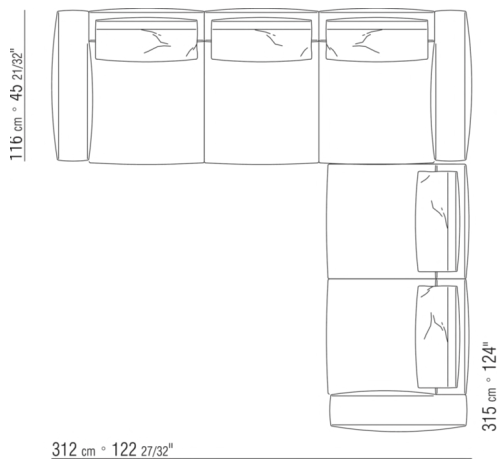

0287XB

N.1 COD.0271B2 - END UNIT R CM.199 x106
N.1 COD.0287A5 - SOFA CM.312 x116

0287XC