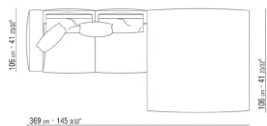

0271YN

N.1 COD.027113 - END UNIT L / FINISH PLUS CM.199 x106
N.1 COD.028753 - OTTOMAN FINISH PLUS CM.170 x170
N.2 COD.027198 - CUSHION CM.52 x48