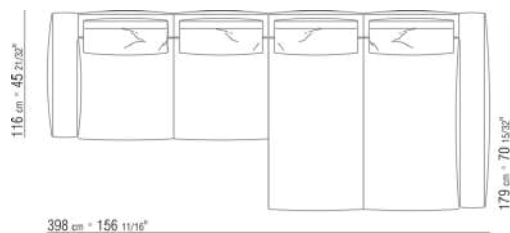

0271YN

N.1 COD.027113 - END UNIT L / FINISH PLUS CM.199 x106
N.1 COD.028753 - OTTOMAN FINISH PLUS CM.170 x170
N.2 COD.027198 - CUSHION CM.52 x48

0287XA

N.1 COD.0287B3 - END UNIT L CM.199 x116
N.1 COD.0287B4 - END UNIT R CM.199 x179