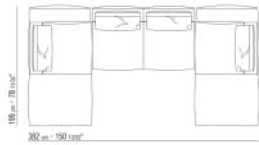

0271XW

N.1 COD.027122 - LONG CORNER FINISH PLUS CM.199
x106
N.1 COD.027108 - UNIT / FINISH PLUS CM.170 x106
N.1 COD.027123 - LONG CORNER FINISH PLUS CM.199
x106