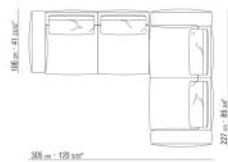

0271XX

N.1 COD.027113 - END UNIT L / FINISH PLUS CM.199 x106
N.1 COD.027103 - SOFA / FINISH PLUS CM.227 x106