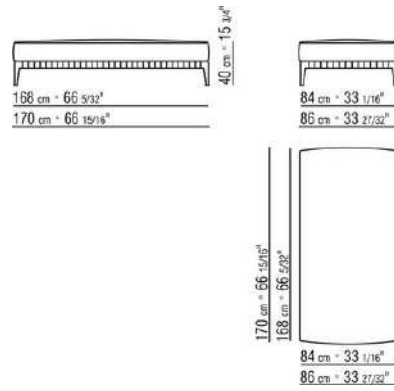

COD. 0287G1

COD. 0287G2

COD. 0287G3

COD. 027151

COD. 0271G1

0271XN

N.1 COD.027103 - SOFA / FINISH PLUS CM.227 x106

N.1 COD.027108 - UNIT / FINISH PLUS CM.170 x106