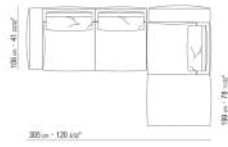

0271XR

N.1 COD.027113 - END UNIT L / FINISH PLUS CM.199 x106
N.1 COD.027123 - LONG CORNER FINISH PLUS CM.199 x106

0271XS

N.1 COD.027117 - END UNIT L / FINISH PLUS CM.284 x106
N.1 COD.027123 - LONG CORNER FINISH PLUS CM.199 x106