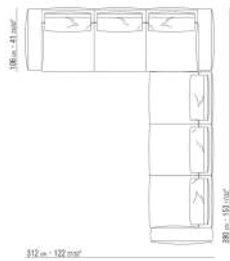

0271XR

N.1 COD.027113 - END UNIT L / FINISH PLUS CM.199 x106
N.1 COD.027123 - LONG CORNER FINISH PLUS CM.199 x106

0271XS

N.1 COD.027117 - END UNIT L / FINISH PLUS CM.284 x106
N.1 COD.027123 - LONG CORNER FINISH PLUS CM.199 x106