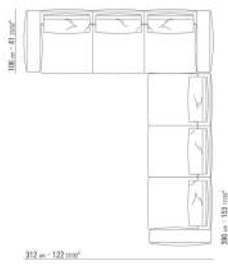

0271XA

N.1 COD.0271A3 - SOFA CM.227 x106

N.1 COD.0271A8 - UNIT CM.170 x106

0271XB

N.1 COD.0271A5 - SOFA CM.312 x106

N.1 COD.0271B2 - END UNIT R CM.199 x106

0271XC

N.1 COD.0271A5 - SOFA CM.312 x106

N.1 COD.0271B6 - END UNIT R CM.284 x106

0271XD

N.1 COD.0271B3 - END UNIT L CM.199 x106
N.1 COD.0271C3 - LONG CORNER L CM.199 x106

0271XE

N.1 COD.0271B7 - END UNIT L CM.284 x106
N.1 COD.0271C3 - LONG CORNER L CM.199 x106