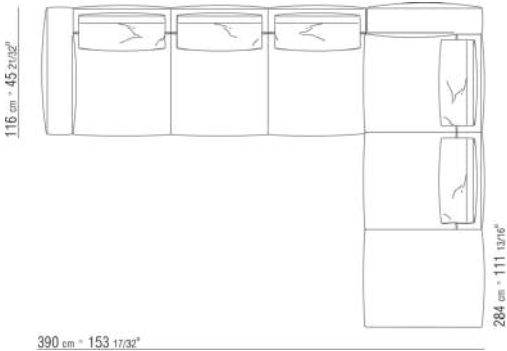

0287XR

N.1 COD.028717 - END UNIT L / FINISH PLUS CM.284 x116
N.1 COD.027127 - LONG CORNER FINISH PLUS CM.284 x106