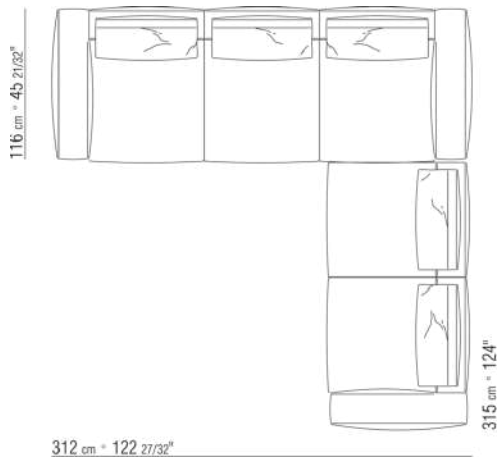

0287XB

N.1 COD.0271B2 - END UNIT R CM.199 x106
N.1 COD.0287A5 - SOFA CM.312 x116

0287XC