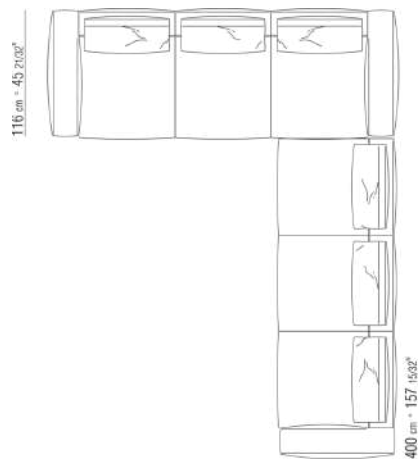

N.1 COD.0271B6 - END UNIT R CM.284 x106
N.1 COD.0287A5 - SOFA CM.312 x116

0287XD