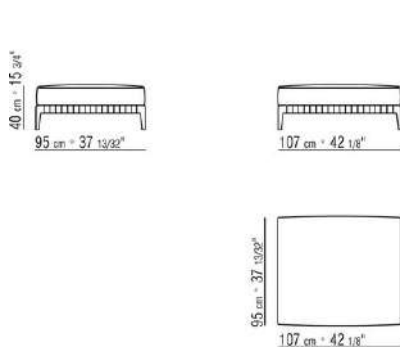

COD. 0287G1

COD. 0287G2

COD. 0287G3

COD. 027151

COD. 0271G1

0271XN

N.1 COD.027103 - SOFA / FINISH PLUS CM.227 x106

N.1 COD.027108 - UNIT / FINISH PLUS CM.170 x106