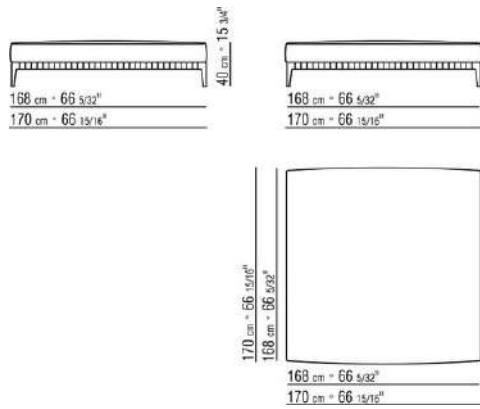

COD. 0287G1

COD. 0287G2

COD. 0287G3

COD. 027151

COD. 0271G1

0271XN

N.1 COD.027103 - SOFA / FINISH PLUS CM.227 x106

N.1 COD.027108 - UNIT / FINISH PLUS CM.170 x106