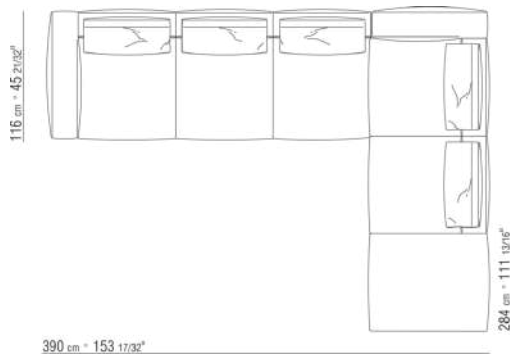

0287XB

N.1 COD.0271B2 - END UNIT R CM.199 x106
N.1 COD.0287A5 - SOFA CM.312 x116

0287XC

N.1 COD.0271B6 - END UNIT R CM.284 x106
N.1 COD.0287A5 - SOFA CM.312 x116

0287XD

N.1 COD.0271C7 - LONG CORNER L CM.284 x106
N.1 COD.0287B7 - END UNIT L CM.284 x116