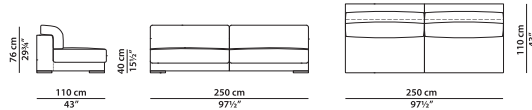

Module with r armrest.

L	P	H	
215	110	76	cm
W	D	H	
83.75	43	29.75	inch

Module with l armrest.

L	P	H	
215	110	76	cm
W	D	H	
83.75	43	29.75	inch

Module with r armrest.

L	P	H	
275	110	76	cm
W	D	H	
107.25	43	29.75	inch

Module with l armrest.

L	P	H	
275	110	76	cm
W	D	H	
107.25	43	29.75	inch

Central module.

L	P	H	
125	140	76	cm
W	D	H	
48.75	54.5	29.75	inch

Central module.

L	P	H	
95	140	76	cm
W	D	H	
37	54.5	29.75	inch

Central module.

L	P	H	
125	110	76	cm
W	D	H	
48.75	43	29.75	inch

Central module.

L	P	H	
190	110	76	cm
W	D	H	
74	43	29.75	inch

Central module.

L	P	H	
250	110	76	cm
W	D	H	
97.5	43	29.75	inch

Central module.

L	P	H	
155	110	76	cm
W	D	H	
60.5	43	29.75	inch

Central module.

L	P	H	
95	110	76	cm
W	D	H	
37	43	29.75	inch

Module with r armrest.

L	P	H	
180	110	76	cm
W	D	H	
70.25	43	29.75	inch

Module with I armrest.

L	P	H	
180	110	76	cm
W	D	H	
70.25	43	29.75	inch

R terminal module.