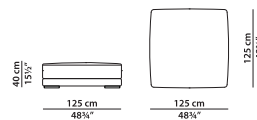

L	P	H	
125	110	76	cm
W	D	H	
48.75	43	29.75	inch

Central module.

L	P	H	
190	110	76	cm
W	D	H	
74	43	29.75	inch

Central module.

L	P	H	
250	110	76	cm
W	D	H	
97.5	43	29.75	inch

Central module.

L	P	H	
155	110	76	cm
W	D	H	
60.5	43	29.75	inch

Central module.

L	P	H	
95	110	76	cm
W	D	H	
37	43	29.75	inch

Module with r armrest.

L	P	H	
180	110	76	cm
W	D	H	
70.25	43	29.75	inch

Module with I armrest.

L	P	H	
180	110	76	cm
W	D	H	
70.25	43	29.75	inch

R terminal module.

L	P	H	
180	153	76	cm
W	D	H	
70.25	59.75	29.75	inch

R terminal module.

L	P	H	
250	207	76	cm
W	D	H	
97.5	80.75	29.75	inch

L terminal module.

L	P	H	
180	153	76	cm
W	D	H	
70.25	59.75	29.75	inch

L terminal module.

L	P	H	
250	207	76	cm
W	D	H	
97.5	80.75	29.75	inch

Pouf.

L	P	H	
125	125	40	cm
W	D	H	
48.75	48.75	15.5	inch

Pouf.

L	P	H	
125	65	40	cm
W	D	H	
48.75	25.25	15.5	inch

Pouf.

L	P	H	
150	65	40	cm
W	D	H	
58.5	25.25	15.5	inch