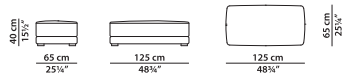

L	P	H	
125	110	76	cm
W	D	H	
48.75	43	29.75	inch

Central module.

L	P	H	
190	110	76	cm
W	D	H	
74	43	29.75	inch

Central module.

L	P	H	
250	110	76	cm
W	D	H	
97.5	43	29.75	inch

Central module.

L	P	H	
155	110	76	cm
W	D	H	
60.5	43	29.75	inch

Central module.

L	P	H	
95	110	76	cm
W	D	H	
37	43	29.75	inch

Module with r armrest.

L	P	H	
180	110	76	cm
W	D	H	
70.25	43	29.75	inch

Module with I armrest.

L	P	H	
180	110	76	cm
W	D	H	
70.25	43	29.75	inch

R terminal module.

L	P	H	
180	153	76	cm
W	D	H	
70.25	59.75	29.75	inch

R terminal module.

L	P	H	
250	207	76	cm
W	D	H	
97.5	80.75	29.75	inch

L terminal module.

L	P	H	
180	153	76	cm
W	D	H	
70.25	59.75	29.75	inch

L terminal module.

L	P	H	
250	207	76	cm
W	D	H	
97.5	80.75	29.75	inch

Pouf.

L	P	H	
125	125	40	cm
W	D	H	
48.75	48.75	15.5	inch

Pouf.

L	P	H	
125	65	40	cm
W	D	H	
48.75	25.25	15.5	inch

Pouf.

L	P	H	
150	65	40	cm
W	D	H	
58.5	25.25	15.5	inch