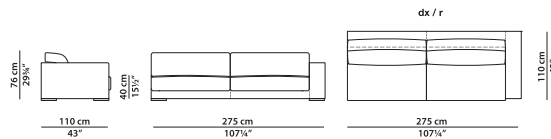

Module with l armrest.

L	P	H	
150	110	76	cm
W	D	H	
58.5	43	29.75	inch

Module with r armrest.

L	P	H	
150	140	76	cm
W	D	H	
58.5	54.5	29.75	inch

Module with l armrest.

L	P	H	
150	140	76	cm
W	D	H	
58.5	54.5	29.75	inch

Module with r armrest.

L	P	H	
215	110	76	cm
W	D	H	
83.75	43	29.75	inch

Module with l armrest.

L	P	H	
215	110	76	cm
W	D	H	
83.75	43	29.75	inch

Module with r armrest.

L	P	H	
275	110	76	cm
W	D	H	
107.25	43	29.75	inch

Module with l armrest.

L	P	H	
275	110	76	cm
W	D	H	
107.25	43	29.75	inch

Central module.

L	P	H	
125	140	76	cm
W	D	H	
48.75	54.5	29.75	inch

Central module.

L	P	H	
95	140	76	cm
W	D	H	
37	54.5	29.75	inch

Central module.

L	P	H	
125	110	76	cm
W	D	H	
48.75	43	29.75	inch

Central module.

L	P	H	
190	110	76	cm
W	D	H	
74	43	29.75	inch

Central module.

L	P	H	
250	110	76	cm
W	D	H	
97.5	43	29.75	inch

Central module.

L	P	H	
155	110	76	cm
W	D	H	
60.5	43	29.75	inch