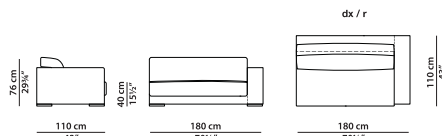

Module with r armrest.

L	P	H	
215	110	76	cm
W	D	H	
83.75	43	29.75	inch

Module with l armrest.

L	P	H	
215	110	76	cm
W	D	H	
83.75	43	29.75	inch

Module with r armrest.

L	P	H	
275	110	76	cm
W	D	H	
107.25	43	29.75	inch

Module with l armrest.

L	P	H	
275	110	76	cm
W	D	H	
107.25	43	29.75	inch

Central module.

L	P	H	
125	140	76	cm
W	D	H	
48.75	54.5	29.75	inch

Central module.

L	P	H	
95	140	76	cm
W	D	H	
37	54.5	29.75	inch

Central module.

L	P	H	
125	110	76	cm
W	D	H	
48.75	43	29.75	inch

Central module.

L	P	H	
190	110	76	cm
W	D	H	
74	43	29.75	inch

Central module.

L	P	H	
250	110	76	cm
W	D	H	
97.5	43	29.75	inch

Central module.

L	P	H	
155	110	76	cm
W	D	H	
60.5	43	29.75	inch

Central module.

L	P	H	
95	110	76	cm
W	D	H	
37	43	29.75	inch

Module with r armrest.

L	P	H	
180	110	76	cm
W	D	H	
70.25	43	29.75	inch

Module with I armrest.

L	P	H	
180	110	76	cm
W	D	H	
70.25	43	29.75	inch

R terminal module.