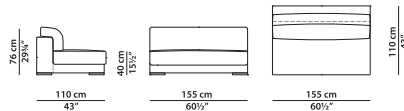

Module with r armrest.

L	P	H	
215	110	76	cm
W	D	H	
83.75	43	29.75	inch

Module with l armrest.

L	P	H	
215	110	76	cm
W	D	H	
83.75	43	29.75	inch

Module with r armrest.

L	P	H	
275	110	76	cm
W	D	H	
107.25	43	29.75	inch

Module with l armrest.

L	P	H	
275	110	76	cm
W	D	H	
107.25	43	29.75	inch

Central module.

L	P	H	
125	140	76	cm
W	D	H	
48.75	54.5	29.75	inch

Central module.

L	P	H	
95	140	76	cm
W	D	H	
37	54.5	29.75	inch

Central module.

L	P	H	
125	110	76	cm
W	D	H	
48.75	43	29.75	inch

Central module.

L	P	H	
190	110	76	cm
W	D	H	
74	43	29.75	inch

Central module.

L	P	H	
250	110	76	cm
W	D	H	
97.5	43	29.75	inch

Central module.

L	P	H	
155	110	76	cm
W	D	H	
60.5	43	29.75	inch

Central module.

L	P	H	
95	110	76	cm
W	D	H	
37	43	29.75	inch

Module with r armrest.

L	P	H	
180	110	76	cm
W	D	H	
70.25	43	29.75	inch

Module with I armrest.

L	P	H	
180	110	76	cm
W	D	H	
70.25	43	29.75	inch

R terminal module.