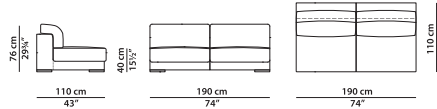

Module with l armrest.

L	P	H	
150	110	76	cm
W	D	H	
58.5	43	29.75	inch

Module with r armrest.

L	P	H	
150	140	76	cm
W	D	H	
58.5	54.5	29.75	inch

Module with l armrest.

L	P	H	
150	140	76	cm
W	D	H	
58.5	54.5	29.75	inch

Module with r armrest.

L	P	H	
215	110	76	cm
W	D	H	
83.75	43	29.75	inch

Module with l armrest.

L	P	H	
215	110	76	cm
W	D	H	
83.75	43	29.75	inch

Module with r armrest.

L	P	H	
275	110	76	cm
W	D	H	
107.25	43	29.75	inch

Module with l armrest.

L	P	H	
275	110	76	cm
W	D	H	
107.25	43	29.75	inch

Central module.

L	P	H	
125	140	76	cm
W	D	H	
48.75	54.5	29.75	inch

Central module.

L	P	H	
95	140	76	cm
W	D	H	
37	54.5	29.75	inch

Central module.

L	P	H	
125	110	76	cm
W	D	H	
48.75	43	29.75	inch

Central module.

L	P	H	
190	110	76	cm
W	D	H	
74	43	29.75	inch

Central module.

L	P	H	
250	110	76	cm
W	D	H	
97.5	43	29.75	inch

Central module.

L	P	H	
155	110	76	cm
W	D	H	
60.5	43	29.75	inch