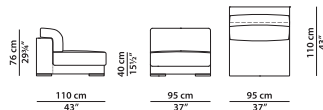

Module with r armrest.

L	P	H	
215	110	76	cm
W	D	H	
83.75	43	29.75	inch

Module with l armrest.

L	P	H	
215	110	76	cm
W	D	H	
83.75	43	29.75	inch

Module with r armrest.

L	P	H	
275	110	76	cm
W	D	H	
107.25	43	29.75	inch

Module with l armrest.

L	P	H	
275	110	76	cm
W	D	H	
107.25	43	29.75	inch

Central module.

L	P	H	
125	140	76	cm
W	D	H	
48.75	54.5	29.75	inch

Central module.

L	P	H	
95	140	76	cm
W	D	H	
37	54.5	29.75	inch

Central module.

L	P	H	
125	110	76	cm
W	D	H	
48.75	43	29.75	inch

Central module.

L	P	H	
190	110	76	cm
W	D	H	
74	43	29.75	inch

Central module.

L	P	H	
250	110	76	cm
W	D	H	
97.5	43	29.75	inch

Central module.

L	P	H	
155	110	76	cm
W	D	H	
60.5	43	29.75	inch

Central module.

L	P	H	
95	110	76	cm
W	D	H	
37	43	29.75	inch

Module with r armrest.

L	P	H	
180	110	76	cm
W	D	H	
70.25	43	29.75	inch

Module with I armrest.

L	P	H	
180	110	76	cm
W	D	H	
70.25	43	29.75	inch

R terminal module.