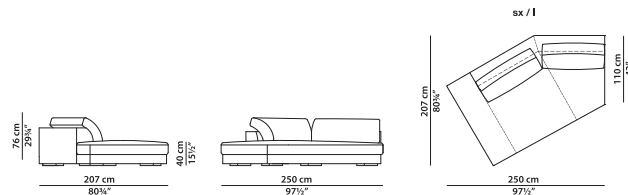

L	P	H	
125	110	76	cm
W	D	H	
48.75	43	29.75	inch

Central module.

L	P	H	
190	110	76	cm
W	D	H	
74	43	29.75	inch

Central module.

L	P	H	
250	110	76	cm
W	D	H	
97.5	43	29.75	inch

Central module.

L	P	H	
155	110	76	cm
W	D	H	
60.5	43	29.75	inch

Central module.

L	P	H	
95	110	76	cm
W	D	H	
37	43	29.75	inch

Module with r armrest.

L	P	H	
180	110	76	cm
W	D	H	
70.25	43	29.75	inch

Module with I armrest.

L	P	H	
180	110	76	cm
W	D	H	
70.25	43	29.75	inch

R terminal module.

L	P	H	
180	153	76	cm
W	D	H	
70.25	59.75	29.75	inch

R terminal module.

L	P	H	
250	207	76	cm
W	D	H	
97.5	80.75	29.75	inch

L terminal module.

L	P	H	
180	153	76	cm
W	D	H	
70.25	59.75	29.75	inch

L terminal module.

L	P	H	
250	207	76	cm
W	D	H	
97.5	80.75	29.75	inch

Pouf.

L	P	H	
125	125	40	cm
W	D	H	
48.75	48.75	15.5	inch

Pouf.

L	P	H	
125	65	40	cm
W	D	H	
48.75	25.25	15.5	inch

Pouf.

L	P	H	
150	65	40	cm
W	D	H	
58.5	25.25	15.5	inch