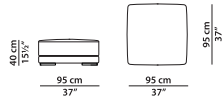

Central module.

L	P	H	
95	110	76	cm
W	D	H	
37	43	29.75	inch

Module with r armrest.

L	P	H	
180	110	76	cm
W	D	H	
70.25	43	29.75	inch

Module with I armrest.

L	P	H	
180	110	76	cm
W	D	H	
70.25	43	29.75	inch

R terminal module.

L	P	H	
180	153	76	cm
W	D	H	
70.25	59.75	29.75	inch

R terminal module.

L	P	H	
250	207	76	cm
W	D	H	
97.5	80.75	29.75	inch

L terminal module.

L	P	H	
180	153	76	cm
W	D	H	
70.25	59.75	29.75	inch

L terminal module.

L	P	H	
250	207	76	cm
W	D	H	
97.5	80.75	29.75	inch

Pouf.

L	P	H	
125	125	40	cm
W	D	H	
48.75	48.75	15.5	inch

Pouf.

L	P	H	
125	65	40	cm
W	D	H	
48.75	25.25	15.5	inch

Pouf.

L	P	H	
150	65	40	cm
W	D	H	
58.5	25.25	15.5	inch

Pouf.

L	P	H	
95	95	40	cm
W	D	H	
37	37	15.5	inch

Pouf.

L	P	H	
95	65	40	cm
W	D	H	
37	25.25	15.5	inch