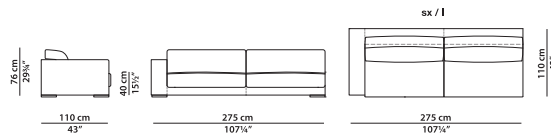

Module with l armrest.

L	P	H	
150	110	76	cm
W	D	H	
58.5	43	29.75	inch

Module with r armrest.

L	P	H	
150	140	76	cm
W	D	H	
58.5	54.5	29.75	inch

Module with l armrest.

L	P	H	
150	140	76	cm
W	D	H	
58.5	54.5	29.75	inch

Module with r armrest.

L	P	H	
215	110	76	cm
W	D	H	
83.75	43	29.75	inch

Module with l armrest.

L	P	H	
215	110	76	cm
W	D	H	
83.75	43	29.75	inch

Module with r armrest.

L	P	H	
275	110	76	cm
W	D	H	
107.25	43	29.75	inch

Module with l armrest.

L	P	H	
275	110	76	cm
W	D	H	
107.25	43	29.75	inch

Central module.

L	P	H	
125	140	76	cm
W	D	H	
48.75	54.5	29.75	inch

Central module.

L	P	H	
95	140	76	cm
W	D	H	
37	54.5	29.75	inch

Central module.

L	P	H	
125	110	76	cm
W	D	H	
48.75	43	29.75	inch

Central module.

L	P	H	
190	110	76	cm
W	D	H	
74	43	29.75	inch

Central module.

L	P	H	
250	110	76	cm
W	D	H	
97.5	43	29.75	inch

Central module.

L	P	H	
155	110	76	cm
W	D	H	
60.5	43	29.75	inch