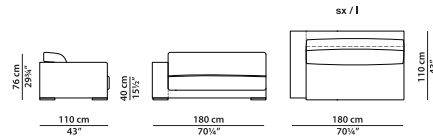

Module with l armrest.

L	P	H	
275	110	76	cm
W	D	H	
107.25	43	29.75	inch

Central module.

L	P	H	
125	140	76	cm
W	D	H	
48.75	54.5	29.75	inch

Central module.

L	P	H	
95	140	76	cm
W	D	H	
37	54.5	29.75	inch

Central module.

L	P	H	
125	110	76	cm
W	D	H	
48.75	43	29.75	inch

Central module.

L	P	H	
190	110	76	cm
W	D	H	
74	43	29.75	inch

Central module.

L	P	H	
250	110	76	cm
W	D	H	
97.5	43	29.75	inch

Central module.

L	P	H	
155	110	76	cm
W	D	H	
60.5	43	29.75	inch

Central module.

L	P	H	
95	110	76	cm
W	D	H	
37	43	29.75	inch

Module with r armrest.

L	P	H	
180	110	76	cm
W	D	H	
70.25	43	29.75	inch

Module with I armrest.

L	P	H	
180	110	76	cm
W	D	H	
70.25	43	29.75	inch

R terminal module.

L	P	H	
180	153	76	cm
W	D	H	
70.25	59.75	29.75	inch

R terminal module.

L	P	H	
250	207	76	cm
W	D	H	
97.5	80.75	29.75	inch

L terminal module.

L	P	H	
180	153	76	cm
W	D	H	
70.25	59.75	29.75	inch

L terminal module.