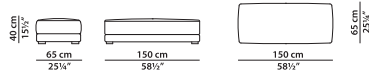

Module with r armrest.

L	P	H	
215	110	76	cm
W	D	H	
83.75	43	29.75	inch

Module with l armrest.

L	P	H	
215	110	76	cm
W	D	H	
83.75	43	29.75	inch

Module with r armrest.

L	P	H	
275	110	76	cm
W	D	H	
107.25	43	29.75	inch

Central module.

L	P	H	
95	110	76	cm
W	D	H	
37	43	29.75	inch

Module with r armrest.

L	P	H	
180	110	76	cm
W	D	H	
70.25	43	29.75	inch

Module with I armrest.

L	P	H	
180	110	76	cm
W	D	H	
70.25	43	29.75	inch

R terminal module.

L	P	H	
180	153	76	cm
W	D	H	
70.25	59.75	29.75	inch

R terminal module.

L	P	H	
250	207	76	cm
W	D	H	
97.5	80.75	29.75	inch

L terminal module.

L	P	H	
180	153	76	cm
W	D	H	
70.25	59.75	29.75	inch

L terminal module.

L	P	H	
250	207	76	cm
W	D	H	
97.5	80.75	29.75	inch

Pouf.

L	P	H	
125	125	40	cm
W	D	H	
48.75	48.75	15.5	inch

Pouf.

L	P	H	
125	65	40	cm
W	D	H	
48.75	25.25	15.5	inch

Pouf.

L	P	H	
150	65	40	cm
W	D	H	
58.5	25.25	15.5	inch