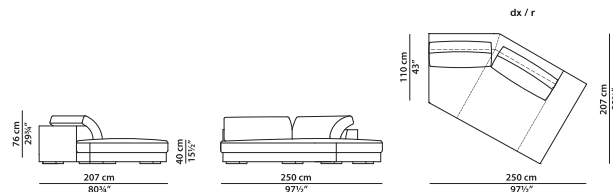

Module with l armrest.

L	P	H	
275	110	76	cm
W	D	H	
107.25	43	29.75	inch

Central module.

L	P	H	
125	140	76	cm
W	D	H	
48.75	54.5	29.75	inch

Central module.

L	P	H	
95	140	76	cm
W	D	H	
37	54.5	29.75	inch

Central module.

L	P	H	
125	110	76	cm
W	D	H	
48.75	43	29.75	inch

Central module.

L	P	H	
190	110	76	cm
W	D	H	
74	43	29.75	inch

Central module.

L	P	H	
250	110	76	cm
W	D	H	
97.5	43	29.75	inch

Central module.

L	P	H	
155	110	76	cm
W	D	H	
60.5	43	29.75	inch

Central module.

L	P	H	
95	110	76	cm
W	D	H	
37	43	29.75	inch

Module with r armrest.

L	P	H	
180	110	76	cm
W	D	H	
70.25	43	29.75	inch

Module with I armrest.

L	P	H	
180	110	76	cm
W	D	H	
70.25	43	29.75	inch

R terminal module.

L	P	H	
180	153	76	cm
W	D	H	
70.25	59.75	29.75	inch

R terminal module.

L	P	H	
250	207	76	cm
W	D	H	
97.5	80.75	29.75	inch

L terminal module.

L	P	H	
180	153	76	cm
W	D	H	
70.25	59.75	29.75	inch

L terminal module.