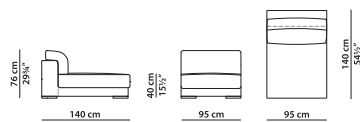

Module with l armrest.

L	P	H	
150	110	76	cm
W	D	H	
58.5	43	29.75	inch

Module with r armrest.

L	P	H	
150	140	76	cm
W	D	H	
58.5	54.5	29.75	inch

Module with l armrest.

L	P	H	
150	140	76	cm
W	D	H	
58.5	54.5	29.75	inch

Module with r armrest.

L	P	H	
215	110	76	cm
W	D	H	
83.75	43	29.75	inch

Module with l armrest.

L	P	H	
215	110	76	cm
W	D	H	
83.75	43	29.75	inch

Module with r armrest.

L	P	H	
275	110	76	cm
W	D	H	
107.25	43	29.75	inch

Module with l armrest.

L	P	H	
275	110	76	cm
W	D	H	
107.25	43	29.75	inch

Central module.

L	P	H	
125	140	76	cm
W	D	H	
48.75	54.5	29.75	inch

Central module.

L	P	H	
95	140	76	cm
W	D	H	
37	54.5	29.75	inch

Central module.

L	P	H	
125	110	76	cm
W	D	H	
48.75	43	29.75	inch

Central module.

L	P	H	
190	110	76	cm
W	D	H	
74	43	29.75	inch

Central module.

L	P	H	
250	110	76	cm
W	D	H	
97.5	43	29.75	inch

Central module.

L	P	H	
155	110	76	cm
W	D	H	
60.5	43	29.75	inch