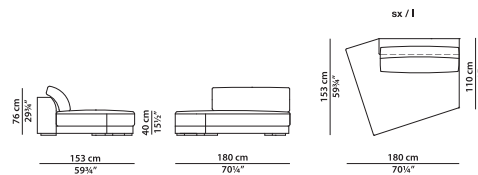

L	P	H	
125	110	76	cm
W	D	H	
48.75	43	29.75	inch

Central module.

L	P	H	
190	110	76	cm
W	D	H	
74	43	29.75	inch

Central module.

L	P	H	
250	110	76	cm
W	D	H	
97.5	43	29.75	inch

Central module.

L	P	H	
155	110	76	cm
W	D	H	
60.5	43	29.75	inch

Central module.

L	P	H	
95	110	76	cm
W	D	H	
37	43	29.75	inch

Module with r armrest.

L	P	H	
180	110	76	cm
W	D	H	
70.25	43	29.75	inch

Module with I armrest.

L	P	H	
180	110	76	cm
W	D	H	
70.25	43	29.75	inch

R terminal module.

L	P	H	
180	153	76	cm
W	D	H	
70.25	59.75	29.75	inch

R terminal module.

L	P	H	
250	207	76	cm
W	D	H	
97.5	80.75	29.75	inch

L terminal module.

L	P	H	
180	153	76	cm
W	D	H	
70.25	59.75	29.75	inch

L terminal module.

L	P	H	
250	207	76	cm
W	D	H	
97.5	80.75	29.75	inch

Pouf.

L	P	H	
125	125	40	cm
W	D	H	
48.75	48.75	15.5	inch

Pouf.

L	P	H	
125	65	40	cm
W	D	H	
48.75	25.25	15.5	inch

Pouf.

L	P	H	
150	65	40	cm
W	D	H	
58.5	25.25	15.5	inch