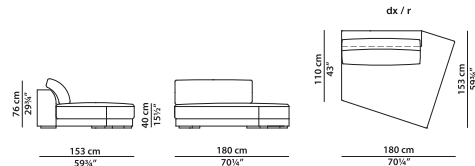

Module with l armrest.

L	P	H	
275	110	76	cm
W	D	H	
107.25	43	29.75	inch

Central module.

L	P	H	
125	140	76	cm
W	D	H	
48.75	54.5	29.75	inch

Central module.

L	P	H	
95	140	76	cm
W	D	H	
37	54.5	29.75	inch

Central module.

L	P	H	
125	110	76	cm
W	D	H	
48.75	43	29.75	inch

Central module.

L	P	H	
190	110	76	cm
W	D	H	
74	43	29.75	inch

Central module.

L	P	H	
250	110	76	cm
W	D	H	
97.5	43	29.75	inch

Central module.

L	P	H	
155	110	76	cm
W	D	H	
60.5	43	29.75	inch

Central module.

L	P	H	
95	110	76	cm
W	D	H	
37	43	29.75	inch

Module with r armrest.

L	P	H	
180	110	76	cm
W	D	H	
70.25	43	29.75	inch

Module with I armrest.

L	P	H	
180	110	76	cm
W	D	H	
70.25	43	29.75	inch

R terminal module.

L	P	H	
180	153	76	cm
W	D	H	
70.25	59.75	29.75	inch

R terminal module.

L	P	H	
250	207	76	cm
W	D	H	
97.5	80.75	29.75	inch

L terminal module.

L	P	H	
180	153	76	cm
W	D	H	
70.25	59.75	29.75	inch

L terminal module.