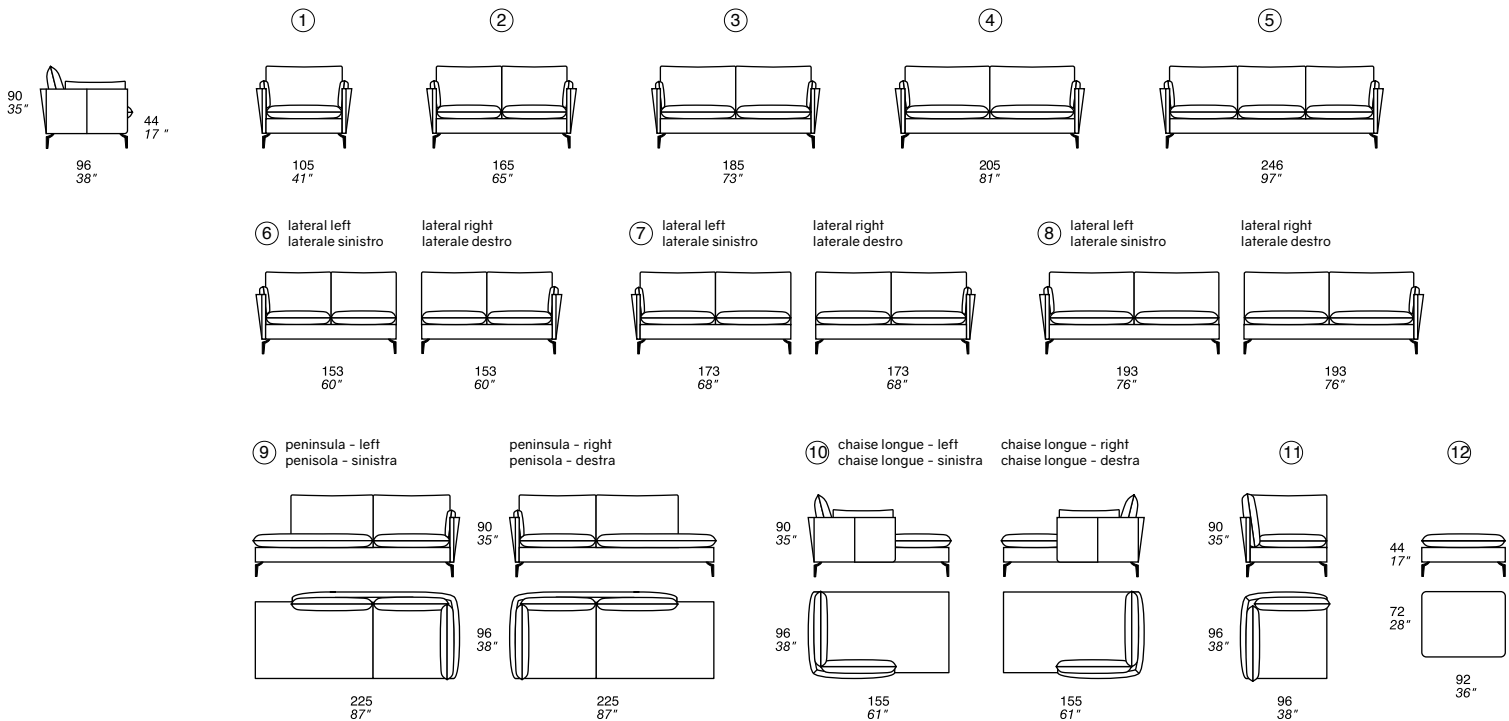

_ MAYA

design Style Department Prianera

TECHNICAL DATA

- Frame in fir beech wood and plywood
- Seat suspension with elastic belts width 12 cm (4,7")
- Seat cushions in polyurethane 35 Kg/m3 density
- Back cushions in synthetic fibers
- Armrest width 12 cm (4,7")
- Seat height 44 cm (17,3")
- Seat depth 65 cm (25,5")
- Feet 14,5 cm (5,7") high
- **All fabric covers are completely removable; in leather only seat and back cushion covers are removable**

DATI TECNICI

- Struttura in legno di abete, faggio e multistrato
- Molleggio seduta con cinghie elastiche larghezza 12 cm
- Imbottitura seduta in poliuretano a densità 35 Kg/m3
- Imbottitura schienale in fibre sintetiche
- Larghezza braccio 12 cm
- Altezza seduta 44 cm
- Profondità seduta 65 cm
- Piede altezza 14,5 cm
- **Rivestimento completamente sfoderabile in tessuto e parzialmente sfoderabile in pelle, solo cuscini seduta e schienale**