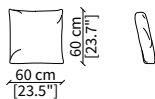

### CUSCINI / CUSHIONS

**cod. DL**

Cuscino 50x50 cm / Cushion 50x50 cm

**cod. DH**

Cuscino 60x60 cm / Cushion 60x60 cm

**cod. 7441**

Cuscino a libero posizionamento 57x53 cm  
Freestanding backrest 57x53 cm