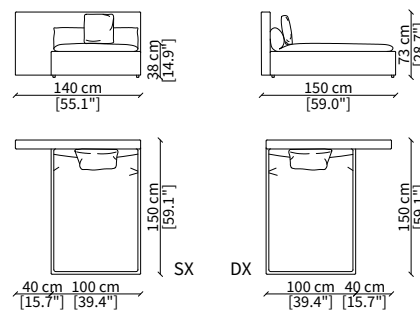

cod. 11723

Terminale 100/140 cm / Terminal 100/140 cm