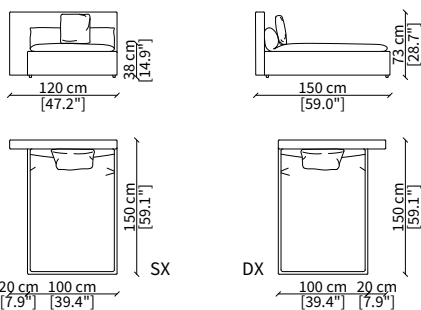

DOMINIO LARGE

Design R&D Frigerio

ELEMENTI CHAISE LONGUE / CHAISE LONGUE ELEMENTS

cod. 11709

Elemento 100 cm / Element 100 cm

cod. 11710

Elemento 120 cm / Element 120 cm

ELEMENTI CHAISE LONGUE TERMINALI / TERMINAL CHAISE LONGUE ELEMENTS

cod. 11716

Terminale 100/120 cm / Terminal 100/120 cm

cod. 11717

Terminale 120/140 cm / Terminal 120/140 cm

cod. 11723

Terminale 100/140 cm / Terminal 100/140 cm

cod. 11724

Terminale 120/160 cm / Terminal 120/160 cm

POUFS

cod. 11725

Elemento 95x95 cm / Element 95x95 cm

cod. 11726

Elemento 105x105 cm / Element 105x105 cm

Dimensioni espresse in cm se non diversamente indicato.
L'Azienda si riserva il diritto di apportare modifiche ai modelli senza preavviso.
Tolleranza sulle misure indicate di +/- 2%.

Dimensions in centimeter if not differently indicated.
The Company reserves the right to change the models without any advance notice.
Tolerance on the given sizes +/- 2%.