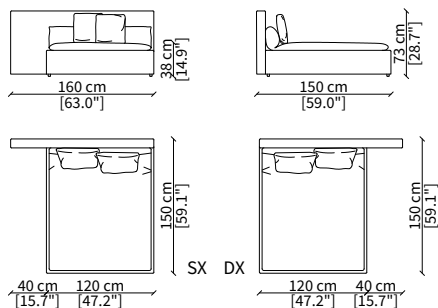

cod. 11724

Terminale 120/160 cm / Terminal 120/160 cm