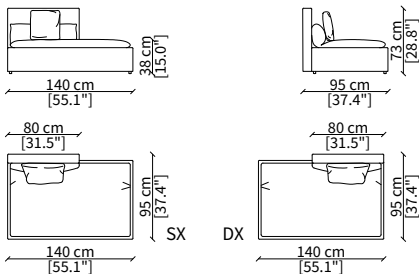

**VERSION DOMINIO LOW MEDIUM:** depth 95cm, back height 73cm

**VERSION DOMINIO LOW LARGE:** depth 105cm, back height 73cm

#### cod. 11701-DMS

Bracciolo 85x20x48 cm / Armrest 85x20x48 cm

#### cod. 11702-DML

Bracciolo 85x38x48 cm / Armrest 85x38x48 cm

### cod. 11708

Elemento 140/80 cm / Element 140/80 cm

Dimensioni espresse in cm se non diversamente indicato.  
L'Azienda si riserva il diritto di apportare modifiche ai modelli senza preavviso.  
Tolleranza sulle misure indicate di +/- 2%.