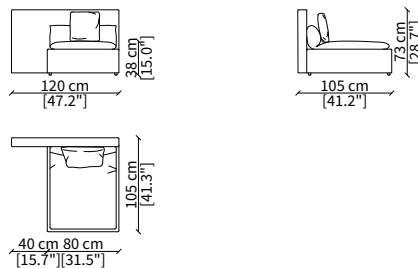

cod. 11818

Terminale 80/120 cm / Terminal 80/120 cm