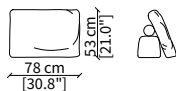

cod. 7442

Cuscino a libero posizionamento 78x53 cm
Freestanding backrest 78x53 cm