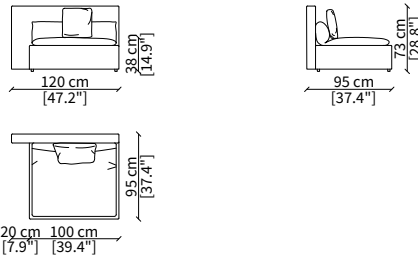

cod. 11712

Terminale 100/120 cm / Terminal 100/120 cm