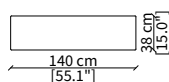

cod. 11733

Elemento 140x38x29 cm / Element 140x38x29 cm

PIANI / TOPS

cod. 11843

Elemento 85x38 cm / Element 85x38 cm