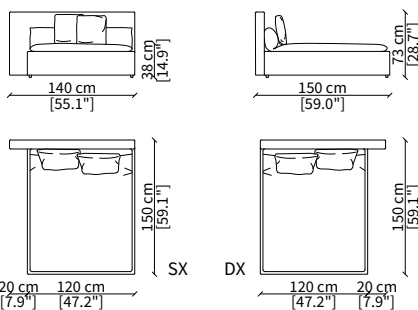

cod. 11717

Terminale 120/140 cm / Terminal 120/140 cm