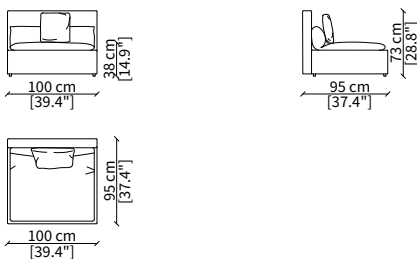

cod. 11705

Elemento 100 cm / Element 100 cm