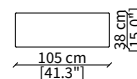

cod. 11740

Elemento 105x38x29 cm / Element 105x38x29 cm