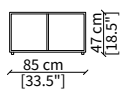

DOMINIO LARGE

Design R&D Frigerio

LIBRERIE / BOOKCASES

cod. 11830

Elemento 85x38 cm / Element 85x38 cm