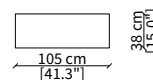

cod. 11846

Elemento 105x38 cm / Element 105x38 cm