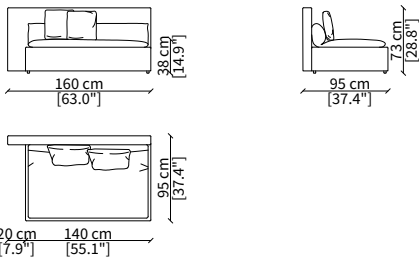

cod. 11714

Terminale 140/160 cm / Terminal 140/160 cm