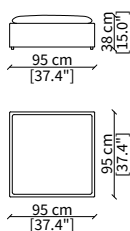

**cod. 11724**

Terminale 120/160 cm / Terminal 120/160 cm

### POUFS

**cod. 11725**

Elemento 95x95 cm / Element 95x95 cm

**cod. 11726**

Elemento 105x105 cm / Element 105x105 cm

Dimensioni espresse in cm se non diversamente indicato.  
L'Azienda si riserva il diritto di apportare modifiche ai modelli senza preavviso.  
Tolleranza sulle misure indicate di +/- 2%.