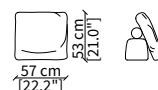

### CUSCINI / CUSHIONS

**cod. DL**

Cuscino 50x50 cm / Cushion 50x50 cm

**cod. DH**

Cuscino 60x60 cm / Cushion 60x60 cm

**cod. 7441**

Cuscino a libero posizionamento 57x53 cm  
Freestanding backrest 57x53 cm