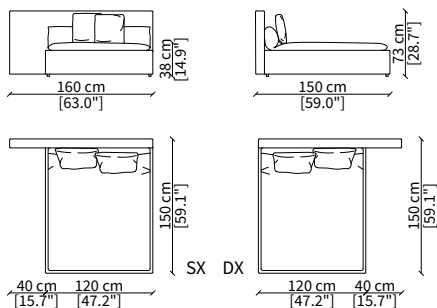

cod. 11724

Terminale 120/160 cm / Terminal 120/160 cm