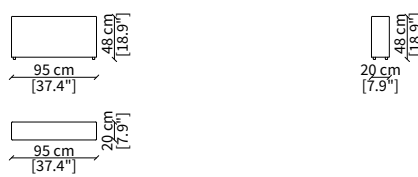

### BRACCIOLI / ARMRESTS

**cod. 11800-LLB**

Bracciolo 81x7x56 cm / Armrest 81x7x56 cm

**cod. 11801-DLS**

Bracciolo 95x20x48 cm / Armrest 95x20x48 cm

**cod. 11802-DLL**

Bracciolo 95x38x48 cm / Armrest 95x38x48 cm