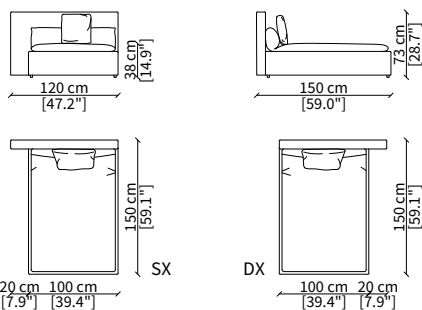

DOMINIO MEDIUM

Design R&D Frigerio

ELEMENTI CHAISE LONGUE / CHAISE LONGUE ELEMENTS

cod. 11709

Elemento 100 cm / Element 100 cm

cod. 11710

Elemento 120 cm / Element 120 cm

ELEMENTI CHAISE LONGUE TERMINALI / TERMINAL CHAISE LONGUE ELEMENTS

cod. 11716

Terminale 100/120 cm / Terminal 100/120 cm

cod. 11717

Terminale 120/140 cm / Terminal 120/140 cm

cod. 11723

Terminale 100/140 cm / Terminal 100/140 cm

cod. 11724

Terminale 120/160 cm / Terminal 120/160 cm

POUFS

cod. 11725

Elemento 95x95 cm / Element 95x95 cm

cod. 11726

Elemento 105x105 cm / Element 105x105 cm

Dimensioni espresse in cm se non diversamente indicato.
L'Azienda si riserva il diritto di apportare modifiche ai modelli senza preavviso.
Tolleranza sulle misure indicate di +/- 2%.

Dimensions in centimeter if not differently indicated.
The Company reserves the right to change the models without any advance notice.
Tolerance on the given sizes +/- 2%.