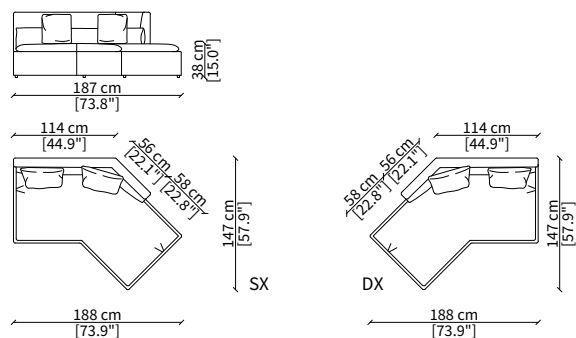

Dimensioni espresse in cm se non diversamente indicato.
L'Azienda si riserva il diritto di apportare modifiche ai modelli senza preavviso.
Tolleranza sulle misure indicate di +/- 2%.

Dimensions in centimeter if not differently indicated.
The Company reserves the right to change the models without any advance notice.
Tolerance on the given sizes +/- 2%.