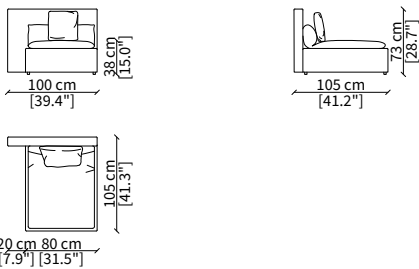

ELEMENTI TERMINALI / TERMINAL ELEMENTS

cod. 11811

Terminale 80/100 cm / Terminal 80/100 cm