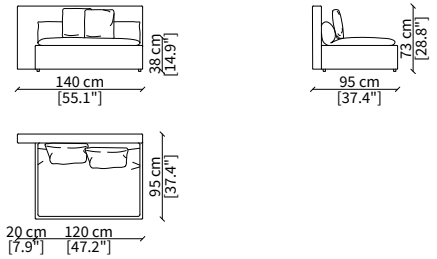

cod. 11713

Terminale 120/140 cm / Terminal 120/140 cm