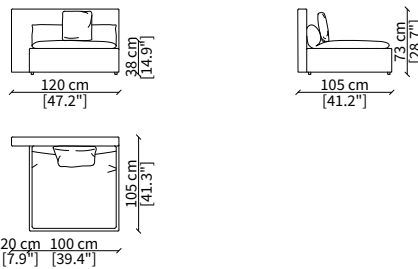

cod. 11812

Terminale 100/120 cm / Terminal 100/120 cm