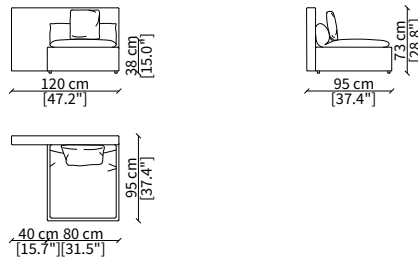

cod. 11718

Terminale 80/120 cm / Terminal 80/120 cm