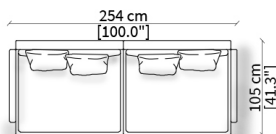

cod. 11800 + 11806

bracciolo LLB 81x7x56 cm cod. 11800
centrale 120 cm cod. 11806