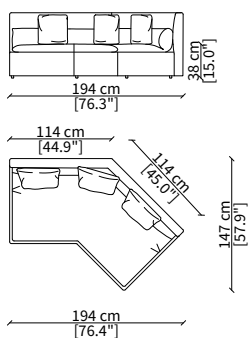

ELEMENTO COMFORT / COMFORT ELEMENT

cod. 11729

Elemento 194x147 cm / Element 194x147 cm

ELEMENTO DORMEUSE COMFORT / COMFORT DORMEUSE ELEMENT

cod. 11739

Elemento 188x147 cm / Element 188x147 cm