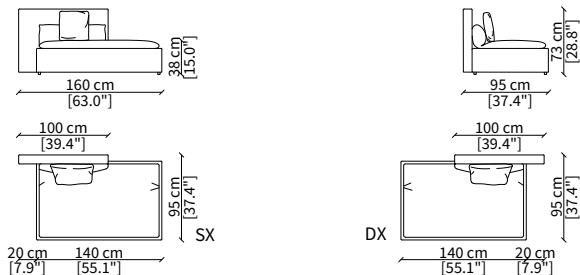

DOMINIO MEDIUM

Design R&D Frigerio

ELEMENTI DORMEUSE TERMINALI / TERMINAL DORMEUSE ELEMENTS

cod. 11715

Terminale 140/100 cm / Terminal 140/100 cm