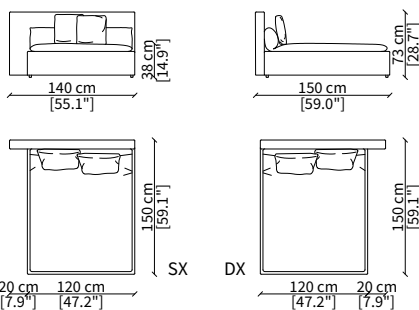

cod. 11717

Terminale 120/140 cm / Terminal 120/140 cm