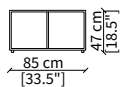

DOMINIO MEDIUM

Design R&D Frigerio

LIBRERIE / BOOKCASES

cod. 11830

Elemento 85x38 cm / Element 85x38 cm