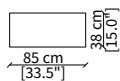

DOMINIO MEDIUM

Design R&D Frigerio

LIBRERIE / BOOKCASES

cod. 11830

Elemento 85x38 cm / Element 85x38 cm