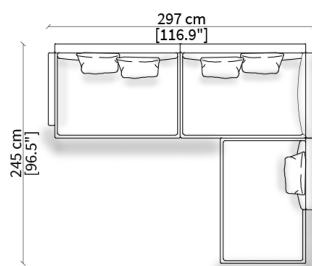

cod. 11800 + 11807 + 11803 + 11808

bracciolo LLB 81x7x56 cm cod. 11800
centrale 140 cm cod. 11807
schienale LLS 100 cm cod. 11803
dormeuse centrale 140 cm cod. 11808