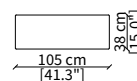

cod. 11740

Elemento 105x38x29 cm / Element 105x38x29 cm