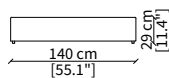

cod. 11733

Elemento 140x38x29 cm / Element 140x38x29 cm

PIANI / TOPS

cod. 11843

Elemento 85x38 cm / Element 85x38 cm