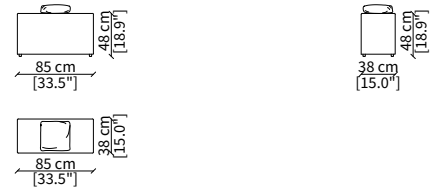

**VERSION DOMINIO LOW MEDIUM:** depth 95cm, back height 73cm

**VERSION DOMINIO LOW LARGE:** depth 105cm, back height 73cm

#### cod. 11700-LMB

Bracciolo 72x7x56 cm / Armrest 72x7x56 cm

#### cod. 11701-DMS

Bracciolo 85x20x48 cm / Armrest 85x20x48 cm

#### cod. 11702-DML

Bracciolo 85x38x48 cm / Armrest 85x38x48 cm