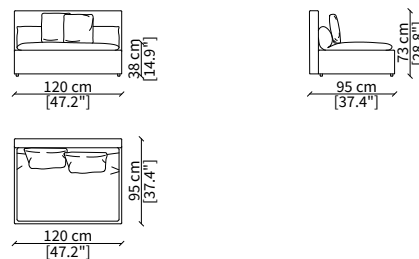

cod. 11706

Elemento 120 cm / Element 120 cm