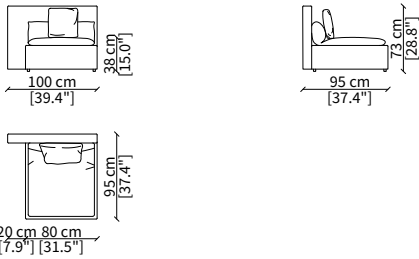

ELEMENTI TERMINALI / TERMINAL ELEMENTS

cod. 11711

Terminale 80/100 cm / Terminal 80/100 cm