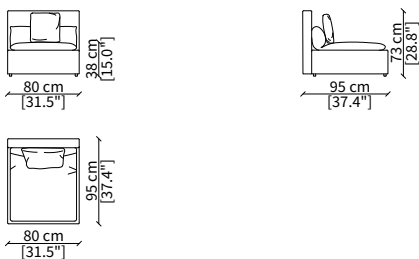

ELEMENTI CENTRALI / CENTRAL ELEMENTS

cod. 11704

Elemento 80 cm / Element 80 cm