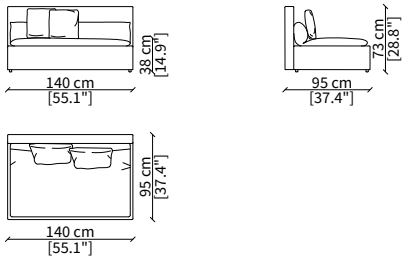

cod. 11707

Elemento 140 cm / Element 140 cm

ELEMENTO DORMEUSE CENTRALE / CENTRAL DORMEUSE ELEMENT

cod. 11708

Elemento 140/80 cm / Element 140/80 cm