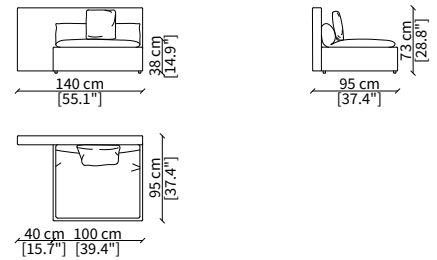

cod. 11719

Terminale 100/140 cm / Terminal 100/140 cm

Dimensioni espresse in cm se non diversamente indicato.
L'Azienda si riserva il diritto di apportare modifiche ai modelli senza preavviso.
Tolleranza sulle misure indicate di +/- 2%.

Dimensions in centimeter if not differently indicated.
The Company reserves the right to change the models without any advance notice.
Tolerance on the given sizes +/- 2%.