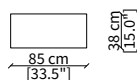

DOMINIO MEDIUM

Design R&D Frigerio

VOLUMI / VOLUMES

cod. 11727

Elemento 85x38x29 cm / Element 85x38x29 cm

cod. 11728

Elemento 95x38x29 cm / Element 95x38x29 cm

cod. 11740

Elemento 105x38x29 cm / Element 105x38x29 cm

cod. 11733

Elemento 140x38x29 cm / Element 140x38x29 cm

PIANI / TOPS

cod. 11843

Elemento 85x38 cm / Element 85x38 cm

cod. 11844

Elemento 95x38 cm / Element 95x38 cm

cod. 11846

Elemento 105x38 cm / Element 105x38 cm

cod. 11847

Elemento 140x38 cm / Element 140x38 cm

Dimensioni espresse in cm se non diversamente indicato.
L'Azienda si riserva il diritto di apportare modifiche ai modelli senza preavviso.
Tolleranza sulle misure indicate di +/- 2%.

Dimensions in centimeter if not differently indicated.
The Company reserves the right to change the models without any advance notice.
Tolerance on the given sizes +/- 2%.