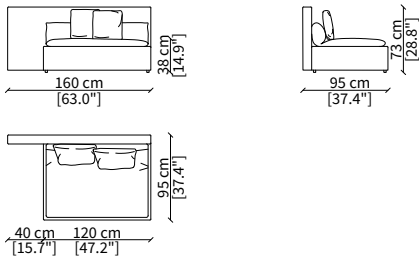

DOMINIO MEDIUM

Design R&D Frigerio

cod. 11720

Terminale 120/160 cm / Terminal 120/160 cm