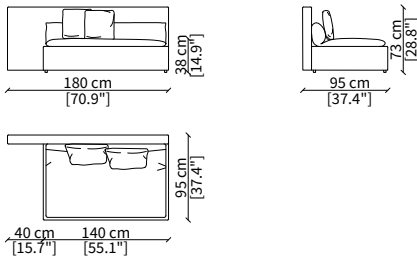

cod. 11721

Terminale 140/180 cm / Terminal 140/180 cm