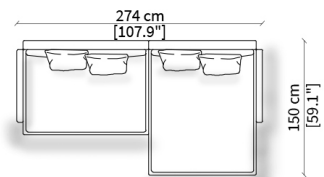

cod. 11800 + 11807 + 11710

bracciolo LLB 81x7x56 cm cod. 11800
centrale 140 cm cod. 11807
chaise longue 120 cm cod. 11710