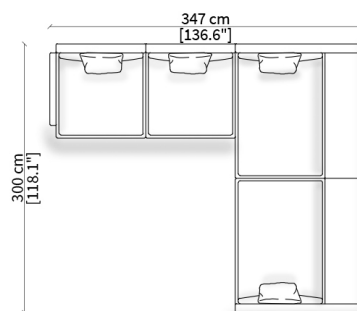

cod. 11800 + 11805 + 11723 + 11832

bracciolo LLB 81x7x56 cm cod. 11800
centrale 100 cm cod. 11805
chaise longue terminali 100/140 cm cod. 11723
libreria 140 cm cod. 11832