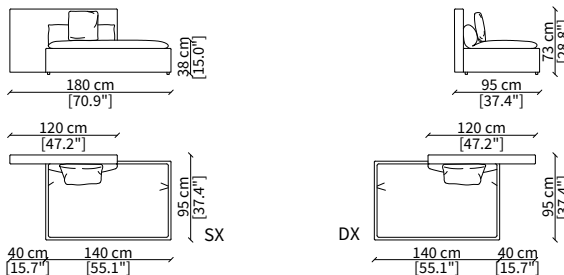

cod. 11722

Terminale 140/120 cm / Terminal 140/120 cm