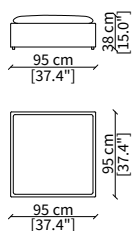

#### cod. 11702-DML

Bracciolo 85x38x48 cm / Armrest 85x38x48 cm

**cod. 11724**

Terminale 120/160 cm / Terminal 120/160 cm

### POUFS

**cod. 11725**

Elemento 95x95 cm / Element 95x95 cm

**cod. 11726**

Elemento 105x105 cm / Element 105x105 cm

Dimensioni espresse in cm se non diversamente indicato.  
L'Azienda si riserva il diritto di apportare modifiche ai modelli senza preavviso.  
Tolleranza sulle misure indicate di +/- 2%.