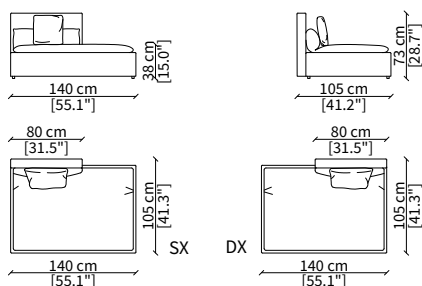

### cod. 11808

Elemento 140/80 cm / Element 140/80 cm

Dimensioni espresse in cm se non diversamente indicato.  
L'Azienda si riserva il diritto di apportare modifiche ai modelli senza preavviso.  
Tolleranza sulle misure indicate di +/- 2%.