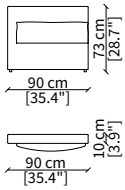

SCHIENALE / BACKREST

cod. 11703-LMS

Schienale per angolo 90 cm
Backrest for corner 90 cm

ELEMENTI TERMINALI / TERMINAL ELEMENTS

cod. 11711

Terminale 80/100 cm / Terminal 80/100 cm