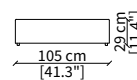

cod. 11740

Elemento 105x38x29 cm / Element 105x38x29 cm