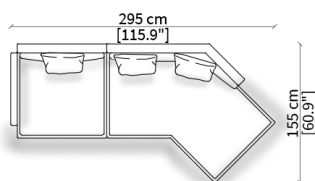

cod. 11800 + 11805 + 11826

bracciolo LLB 81x7x56 cm cod. 11800
centrale 100 cm cod. 11805
dormeuse comfort 187 cm cod. 11826