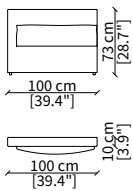

SCHIENALE / BACKREST

cod. 11803-LLS

Schienale per angolo 100 cm
Backrest for corner 100 cm

ELEMENTI TERMINALI / TERMINAL ELEMENTS

cod. 11811

Terminale 80/100 cm / Terminal 80/100 cm