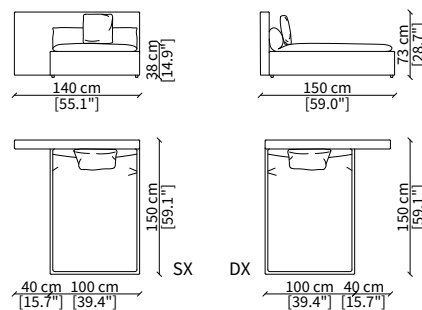

cod. 11723

Terminale 100/140 cm / Terminal 100/140 cm