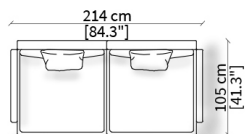

DOMINIO

Design R&D Frigerio

ESEMPI DI COMPOSIZIONI / COMPOSITION EXAMPLES

cod. 11800 + 11805

bracciolo LLB 81x7x56 cm cod. 11800
centrale 100 cm cod. 11805