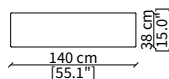

cod. 11733

Elemento 140x38x29 cm / Element 140x38x29 cm

PIANI / TOPS

cod. 11843

Elemento 85x38 cm / Element 85x38 cm