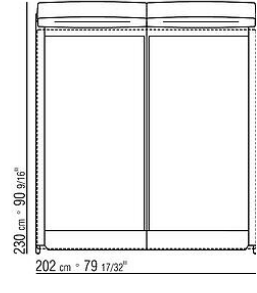

COD. 0236M5