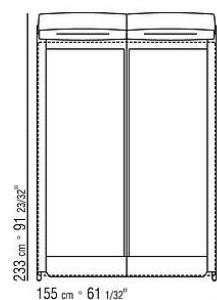

COD. 0236M8