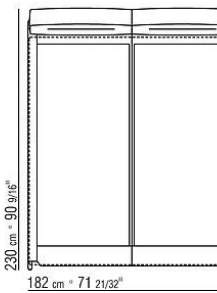

COD. 0236M5