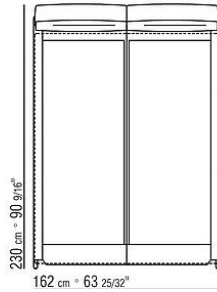

COD. 0236M2