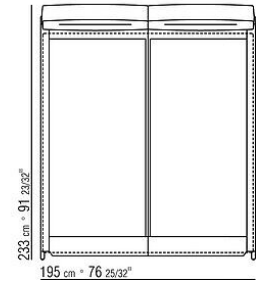

COD. 0236M8