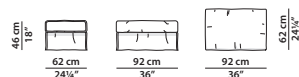

110 x 113 h75 cm - 43 x 44 h29¼"

Poltrona. Armchair.

225 x 113 h75 cm - 87¾ x 44 h29¼"

Divano. Sofa.

265 x 113 h75 cm - 103¼ x 44 h29¼"

Divano. Sofa.

92 x 62 h46 cm - 36 x 24¼ h18"

Pouf.

48 x 48 cm - 18¾ x 18¾"

Cuscino in piuma d'oca lavata e sterilizzata.

Rivestimento con cuciture a filo vivo.

Cushion in washed and sterilized goose down.

Leather upholstery with sharp edge stitching.

60 x 60 cm - 23½ x 23½"