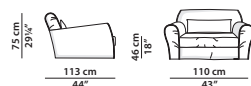

110 x 113 h75 cm - 43 x 44 h29¼"

Poltrona. Armchair.

225 x 113 h75 cm - 87¾ x 44 h29¼"

Divano. Sofa.

265 x 113 h75 cm - 103¼ x 44 h29¼"

Divano. Sofa.

92 x 62 h46 cm - 36 x 24¼ h18"

Pouf.

48 x 48 cm - 18¾ x 18¾"

Cuscino in piuma d'oca lavata e sterilizzata.

Rivestimento con cuciture a filo vivo.

Cushion in washed and sterilized goose down.

Leather upholstery with sharp edge stitching.

60 x 60 cm - 23½ x 23½"