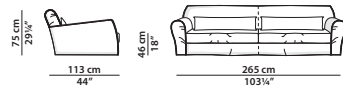

110 x 113 h75 cm - 43 x 44 h29¼"

Poltrona. Armchair.

225 x 113 h75 cm - 87¾ x 44 h29¼"

Divano. Sofa.

265 x 113 h75 cm - 103¼ x 44 h29¼"

Divano. Sofa.

92 x 62 h46 cm - 36 x 24¼ h18"

Pouf.

48 x 48 cm - 18¾ x 18¾"

Cuscino in piuma d'oca lavata e sterilizzata.

Rivestimento con cuciture a filo vivo.

Cushion in washed and sterilized goose down.

Leather upholstery with sharp edge stitching.

60 x 60 cm - 23½ x 23½"