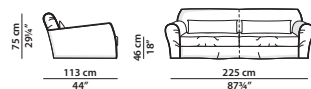

110 x 113 h75 cm - 43 x 44 h29¼"

Poltrona. Armchair.

225 x 113 h75 cm - 87¾ x 44 h29¼"

Divano. Sofa.

265 x 113 h75 cm - 103¼ x 44 h29¼"

Divano. Sofa.

92 x 62 h46 cm - 36 x 24¼ h18"

Pouf.

48 x 48 cm - 18¾ x 18¾"

Cuscino in piuma d'oca lavata e sterilizzata.

Rivestimento con cuciture a filo vivo.

Cushion in washed and sterilized goose down.

Leather upholstery with sharp edge stitching.

60 x 60 cm - 23½ x 23½"