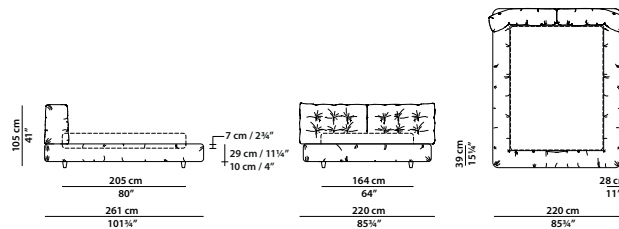

Available in soft leathers only.

228 x 258 h105 cm – 89 x 100½ h41"

Letto. Rete con doghe in legno
160 x 200 cm, 62½ x 78"
compresa nel prezzo.
Bed. 160 x 200 cm, 62½ x 78"
slatted base included.

QUEEN SIZE

220 x 261 h105 cm – 85¾ x 101¾ h41"

Letto. Rete con doghe in legno
152 x 203 cm, 59¼ x 79¼"
compresa nel prezzo.
Bed. 152 x 203 cm, 59¼ x 79¼"
slatted base included.

248 x 258 h105 cm – 96¾ x 100½ h41"

Letto. Rete con doghe in legno
180 x 200 cm, 70¼ x 78"
compresa nel prezzo.
Bed. 180 x 200 cm, 70¼ x 78"
slatted base included.

KING SIZE CALIFORNIA

251 x 271 h105 cm – 98 x 105¾ h41"

Letto. Rete con doghe in legno
183 x 213 cm, 71¼ x 83"
compresa nel prezzo.
Bed. 183 x 213 cm, 71¼ x 83"
slatted base included.

268 x 258 h105 cm – 104½ x 100½ h41"

Letto. Rete con doghe in legno
200 x 200 cm, 78 x 78"
compresa nel prezzo.
Bed. 200 x 200 cm, 78 x 78"
slatted base included.

KING SIZE

261 x 261 h105 cm – 101¾ x 101¾ h41"

Letto. Rete con doghe in legno
193 x 203 cm, 75¼ x 79¼"
compresa nel prezzo.
Bed. 193 x 203 cm, 75¼ x 79¼"
slatted base included.