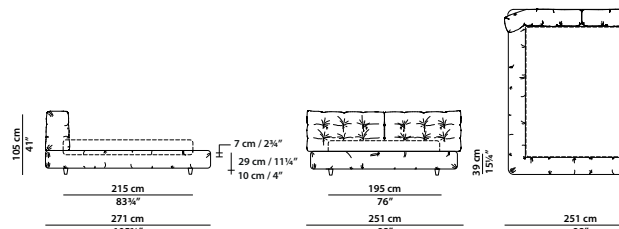

Available in soft leathers only.

228 x 258 h105 cm – 89 x 100½ h41"

Letto. Rete con doghe in legno
160 x 200 cm, 62½ x 78"
compresa nel prezzo.
Bed. 160 x 200 cm, 62½ x 78"
slatted base included.

QUEEN SIZE

220 x 261 h105 cm – 85¾ x 101¾ h41"

Letto. Rete con doghe in legno
152 x 203 cm, 59¼ x 79¼"
compresa nel prezzo.
Bed. 152 x 203 cm, 59¼ x 79¼"
slatted base included.

248 x 258 h105 cm – 96¾ x 100½ h41"

Letto. Rete con doghe in legno
180 x 200 cm, 70¼ x 78"
compresa nel prezzo.
Bed. 180 x 200 cm, 70¼ x 78"
slatted base included.

KING SIZE CALIFORNIA

251 x 271 h105 cm – 98 x 105¾ h41"

Letto. Rete con doghe in legno
183 x 213 cm, 71¼ x 83"
compresa nel prezzo.
Bed. 183 x 213 cm, 71¼ x 83"
slatted base included.

268 x 258 h105 cm – 104½ x 100½ h41"

Letto. Rete con doghe in legno
200 x 200 cm, 78 x 78"
compresa nel prezzo.
Bed. 200 x 200 cm, 78 x 78"
slatted base included.

KING SIZE

261 x 261 h105 cm – 101¾ x 101¾ h41"

Letto. Rete con doghe in legno
193 x 203 cm, 75¼ x 79¼"
compresa nel prezzo.
Bed. 193 x 203 cm, 75¼ x 79¼"
slatted base included.