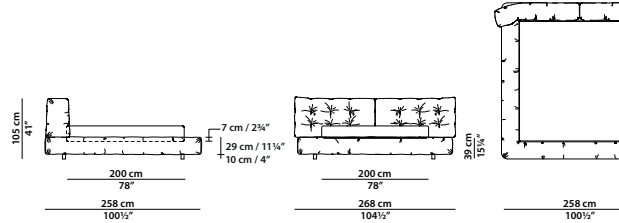

Available in soft leathers only.

228 x 258 h105 cm – 89 x 100½ h41"

Letto. Rete con doghe in legno
160 x 200 cm, 62½ x 78"
compresa nel prezzo.
Bed. 160 x 200 cm, 62½ x 78"
slatted base included.

QUEEN SIZE

220 x 261 h105 cm – 85¾ x 101¾ h41"

Letto. Rete con doghe in legno
152 x 203 cm, 59¼ x 79¼"
compresa nel prezzo.
Bed. 152 x 203 cm, 59¼ x 79¼"
slatted base included.

248 x 258 h105 cm – 96¾ x 100½ h41"

Letto. Rete con doghe in legno
180 x 200 cm, 70¼ x 78"
compresa nel prezzo.
Bed. 180 x 200 cm, 70¼ x 78"
slatted base included.

KING SIZE CALIFORNIA

251 x 271 h105 cm – 98 x 105¾ h41"

Letto. Rete con doghe in legno
183 x 213 cm, 71¼ x 83"
compresa nel prezzo.
Bed. 183 x 213 cm, 71¼ x 83"
slatted base included.

268 x 258 h105 cm – 104½ x 100½ h41"

Letto. Rete con doghe in legno
200 x 200 cm, 78 x 78"
compresa nel prezzo.
Bed. 200 x 200 cm, 78 x 78"
slatted base included.

KING SIZE

261 x 261 h105 cm – 101¾ x 101¾ h41"

Letto. Rete con doghe in legno
193 x 203 cm, 75¼ x 79¼"
compresa nel prezzo.
Bed. 193 x 203 cm, 75¼ x 79¼"
slatted base included.