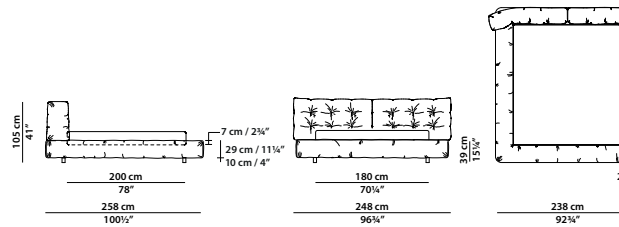

Available in soft leathers only.

228 x 258 h105 cm – 89 x 100½ h41"

Letto. Rete con doghe in legno
160 x 200 cm, 62½ x 78"
compresa nel prezzo.
Bed. 160 x 200 cm, 62½ x 78"
slatted base included.

QUEEN SIZE

220 x 261 h105 cm – 85¾ x 101¾ h41"

Letto. Rete con doghe in legno
152 x 203 cm, 59¼ x 79¼"
compresa nel prezzo.
Bed. 152 x 203 cm, 59¼ x 79¼"
slatted base included.

248 x 258 h105 cm – 96¾ x 100½ h41"

Letto. Rete con doghe in legno
180 x 200 cm, 70¼ x 78"
compresa nel prezzo.
Bed. 180 x 200 cm, 70¼ x 78"
slatted base included.

KING SIZE CALIFORNIA

251 x 271 h105 cm – 98 x 105¾ h41"

Letto. Rete con doghe in legno
183 x 213 cm, 71¼ x 83"
compresa nel prezzo.
Bed. 183 x 213 cm, 71¼ x 83"
slatted base included.

268 x 258 h105 cm – 104½ x 100½ h41"

Letto. Rete con doghe in legno
200 x 200 cm, 78 x 78"
compresa nel prezzo.
Bed. 200 x 200 cm, 78 x 78"
slatted base included.

KING SIZE

261 x 261 h105 cm – 101¾ x 101¾ h41"

Letto. Rete con doghe in legno
193 x 203 cm, 75¼ x 79¼"
compresa nel prezzo.
Bed. 193 x 203 cm, 75¼ x 79¼"
slatted base included.