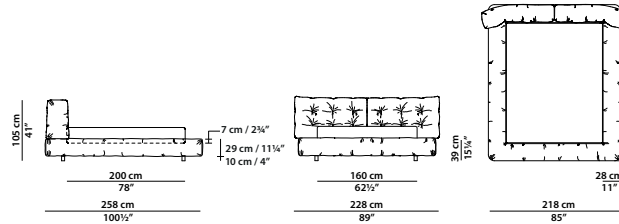

Available in soft leathers only.

228 x 258 h105 cm – 89 x 100½ h41"

Letto. Rete con doghe in legno
160 x 200 cm, 62½ x 78"
compresa nel prezzo.
Bed. 160 x 200 cm, 62½ x 78"
slatted base included.

QUEEN SIZE

220 x 261 h105 cm – 85¾ x 101¾ h41"

Letto. Rete con doghe in legno
152 x 203 cm, 59¼ x 79¼"
compresa nel prezzo.
Bed. 152 x 203 cm, 59¼ x 79¼"
slatted base included.

248 x 258 h105 cm – 96¾ x 100½ h41"

Letto. Rete con doghe in legno
180 x 200 cm, 70¼ x 78"
compresa nel prezzo.
Bed. 180 x 200 cm, 70¼ x 78"
slatted base included.

KING SIZE CALIFORNIA

251 x 271 h105 cm – 98 x 105¾ h41"

Letto. Rete con doghe in legno
183 x 213 cm, 71¼ x 83"
compresa nel prezzo.
Bed. 183 x 213 cm, 71¼ x 83"
slatted base included.

268 x 258 h105 cm – 104½ x 100½ h41"

Letto. Rete con doghe in legno
200 x 200 cm, 78 x 78"
compresa nel prezzo.
Bed. 200 x 200 cm, 78 x 78"
slatted base included.

KING SIZE

261 x 261 h105 cm – 101¾ x 101¾ h41"

Letto. Rete con doghe in legno
193 x 203 cm, 75¼ x 79¼"
compresa nel prezzo.
Bed. 193 x 203 cm, 75¼ x 79¼"
slatted base included.