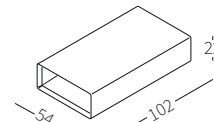

cod. 12430
Piano 102x34 cm
Top 102x34 cm

cod. 12431
Piano 102x54 cm
Top 102x54 cm

TRAY

Vassoio disponibile in due misure rivestito in cuoio per essere appoggiato sul bracciolo Top Flat.

Tray available in two sizes covered in hide-leather to be placed on the Top Flat armrest.

cod. 12131
Vassoio 102x34 cm
Tray 102x34 cm

cod. 12132
Piano 102x54 cm
Top 102x54 cm

BOX

Elemento in legno disponibile in due misure per posizionamento su bracciolo Top Flat.

Wooden element available in two sizes to be placed on the Top Flat armrest.

cod. 12432
Scatola 102x34xh22 cm
Box 102x34xh22 cm

cod. 12433
Scatola 102x54xh22 cm
Box 102x54xh22 cm

POUF ACCESSORI / POUF ACCESSORIES

Al Davis pouf è possibile coordinare i braccioli Top Flat e Flat per soluzioni arredative inaspettate e innovative.