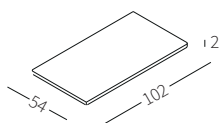

TOP MARBLE

Top in marmo disponibile in due misure per essere appoggiato sul bracciolo Top Flat.

Marble top available in two sizes to be placed on the Top Flat armrest.

cod. 12430
Piano 102x34 cm
Top 102x34 cm

cod. 12431
Piano 102x54 cm
Top 102x54 cm

cod. 12430
Piano 102x34 cm
Top 102x34 cm

cod. 12431
Piano 102x54 cm
Top 102x54 cm

TRAY

Vassoio disponibile in due misure rivestito in cuoio per essere appoggiato sul bracciolo Top Flat.