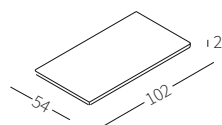

TOP WOOD

Top in legno disponibile in due misure per essere appoggiato sul bracciolo Top Flat.

Wooden top available in two sizes to be placed on the Top Flat armrest.

cod. 12430
Piano 102x34 cm
Top 102x34 cm

cod. 12431
Piano 102x54 cm
Top 102x54 cm

TOP MARBLE

Top in marmo disponibile in due misure per essere appoggiato sul bracciolo Top Flat.

Marble top available in two sizes to be placed on the Top Flat armrest.