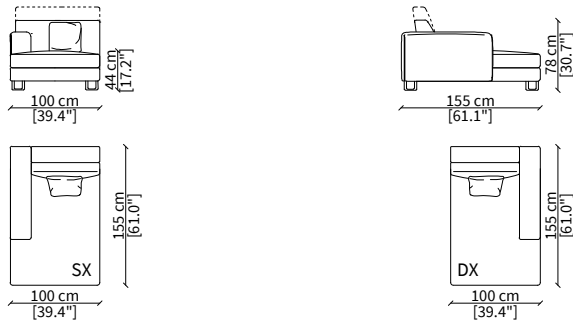

ELEMENTI CHAISE LONGUE CON BRACCIOLO / CHAISE LONGUE WITH ARMREST ELEMENTS

cod. 12134

Elemento 100 cm bracciolo TWIN / Element 100 cm armrest TWIN