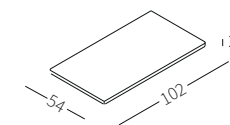

cod. 12431
Piano 102x54 cm
Top 102x54 cm

TOP MARBLE

Top in marmo disponibile in due misure per essere appoggiato sul bracciolo Top Flat.

Marble top available in two sizes to be placed on the Top Flat armrest.

cod. 12430
Piano 102x34 cm
Top 102x34 cm

cod. 12431
Piano 102x54 cm
Top 102x54 cm

TRAY

Vassoio disponibile in due misure rivestito in cuoio per essere appoggiato sul bracciolo Top Flat.

Tray available in two sizes covered in hide-leather to be placed on the Top Flat armrest.