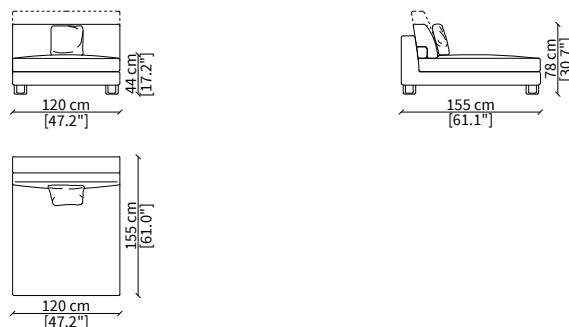

cod. 12136

Elemento 193 cm / Element 193 cm

ELEMENTO CHAISE LONGUE / CHAISE LONGUE ELEMENT

cod. 12110

Elemento 100 cm / Element 100 cm

cod. 12111

Elemento 120 cm / Element 120 cm

Dimensioni espresse in cm se non diversamente indicato.
L'Azienda si riserva il diritto di apportare modifiche ai modelli senza preavviso.
Tolleranza sulle misure indicate di +/- 2%.