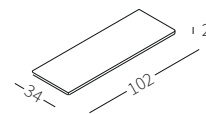

cod. 12431
Piano 102x54 cm
Top 102x54 cm

TOP MARBLE

Top in marmo disponibile in due misure per essere appoggiato sul bracciolo Top Flat.

Marble top available in two sizes to be placed on the Top Flat armrest.

cod. 12430
Piano 102x34 cm
Top 102x34 cm

cod. 12431
Piano 102x54 cm
Top 102x54 cm

TRAY

Vassoio disponibile in due misure rivestito in cuoio per essere appoggiato sul bracciolo Top Flat.

Tray available in two sizes covered in hide-leather to be placed on the Top Flat armrest.