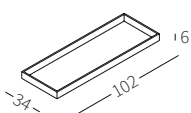

cod. 12431
Piano 102x54 cm
Top 102x54 cm

TOP MARBLE

Top in marmo disponibile in due misure per essere appoggiato sul bracciolo Top Flat.

Marble top available in two sizes to be placed on the Top Flat armrest.

cod. 12430
Piano 102x34 cm
Top 102x34 cm

cod. 12431
Piano 102x54 cm
Top 102x54 cm

TRAY

Vassoio disponibile in due misure rivestito in cuoio per essere appoggiato sul bracciolo Top Flat.

Tray available in two sizes covered in hide-leather to be placed on the Top Flat armrest.

cod. 12131
Vassoio 102x34 cm
Tray 102x34 cm

cod. 12132
Piano 102x54 cm
Top 102x54 cm

BOX

Elemento in legno disponibile in due misure per posizionamento su bracciolo Top Flat.

Wooden element available in two sizes to be placed on the Top Flat armrest.