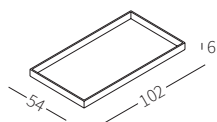

cod. 12431
Piano 102x54 cm
Top 102x54 cm

TOP MARBLE

Top in marmo disponibile in due misure per essere appoggiato sul bracciolo Top Flat.

Marble top available in two sizes to be placed on the Top Flat armrest.

cod. 12430
Piano 102x34 cm
Top 102x34 cm

cod. 12431
Piano 102x54 cm
Top 102x54 cm

TRAY

Vassoio disponibile in due misure rivestito in cuoio per essere appoggiato sul bracciolo Top Flat.

Tray available in two sizes covered in hide-leather to be placed on the Top Flat armrest.

cod. 12131
Vassoio 102x34 cm
Tray 102x34 cm

cod. 12132
Piano 102x54 cm
Top 102x54 cm

BOX

Elemento in legno disponibile in due misure per posizionamento su bracciolo Top Flat.

Wooden element available in two sizes to be placed on the Top Flat armrest.