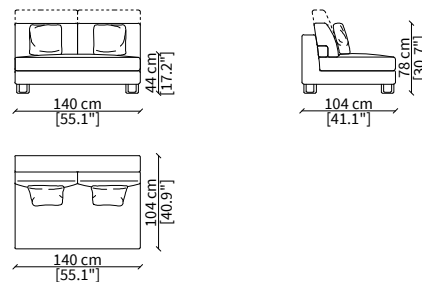

cod. 12105

Elemento 140 cm / Element 140 cm