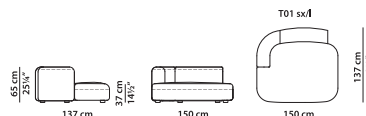

C04 - R central module.

L	P	H	
109	100	65	cm
W	D	H	
42.5	39	25.25	inch

C05 - L central module.

L	P	H	
147	100	65	cm
W	D	H	
57.25	39	25.25	inch

C06 - R central module.

L	P	H	
147	100	65	cm
W	D	H	
57.25	39	25.25	inch

L04 - R terminal module.

L	P	H	
200	105	65	cm
W	D	H	
78	41	25.25	inch

L05 - L terminal module.

L	P	H	
142	105	65	cm
W	D	H	
55.5	41	25.25	inch

L06 - R terminal module.

L	P	H	
142	105	65	cm
W	D	H	
55.5	41	25.25	inch

L07 - L terminal module.

L	P	H	
180	105	65	cm
W	D	H	
70.25	41	25.25	inch

L08 - R terminal module.

L	P	H	
180	105	65	cm
W	D	H	
70.25	41	25.25	inch

T01 - L chaise longue.

L	P	H	
150	137	65	cm
W	D	H	
58.5	53.5	25.25	inch

T02 - R chaise longue.

L	P	H	
150	137	65	cm
W	D	H	
58.5	53.5	25.25	inch

T03 - L chaise longue.

L	P	H	
130	137	65	cm
W	D	H	
50.75	53.5	25.25	inch

T04 - R chaise longue.

L	P	H	
130	137	65	cm
W	D	H	
50.75	53.5	25.25	inch