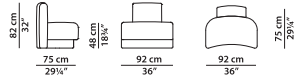

L04 - R terminal module.

L	P	H	
200	105	65	cm
W	D	H	
78	41	25.25	inch

L05 - L terminal module.

L	P	H	
142	105	65	cm
W	D	H	
55.5	41	25.25	inch

L06 - R terminal module.

L	P	H	
142	105	65	cm
W	D	H	
55.5	41	25.25	inch

T02 - R chaise longue.

L	P	H	
150	137	65	cm
W	D	H	
58.5	53.5	25.25	inch

T03 - L chaise longue.

L	P	H	
130	137	65	cm
W	D	H	
50.75	53.5	25.25	inch

T04 - R chaise longue.

L	P	H	
130	137	65	cm
W	D	H	
50.75	53.5	25.25	inch

PD01 - L bench with armrest.

L	P	H	
168	78	82	cm
W	D	H	
65.5	30.5	32	inch

PD02 - R bench with armrest.

L	P	H	
168	78	82	cm
W	D	H	
65.5	30.5	32	inch

PA13 - Corner module.

L	P	H	
176	70	82	cm
W	D	H	
68.75	27.25	32	inch

PC04 - Central module.

L	P	H	
92	75	82	cm
W	D	H	
36	29.25	32	inch

PC05 - Central module.

L	P	H	
132	75	82	cm
W	D	H	
51.5	29.25	32	inch

PC10 - L central module.

L	P	H	
112	75	82	cm
W	D	H	
43.75	29.25	32	inch