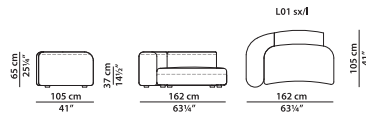

L	P	
55	55	cm
W	D	
21.5	21.5	inch

Cushion in polyurethane foam.

D01 - Sofa.

L	P	H	
195	105	65	cm
W	D	H	
76	41	25.25	inch

D02 - Sofa.

L	P	H	
233	105	65	cm
W	D	H	
90.75	41	25.25	inch

A01 - Corner module.

L	P	H	
134	134	65	cm
W	D	H	
52.25	52.25	25.25	inch

C01 - Central module.

L	P	H	
129	100	65	cm
W	D	H	
50.25	39	25.25	inch

C02 - Central module.

L	P	H	
167	100	65	cm
W	D	H	
65.25	39	25.25	inch

C03 - L central module.

L	P	H	
109	100	65	cm
W	D	H	
42.5	39	25.25	inch

C04 - R central module.

L	P	H	
109	100	65	cm
W	D	H	
42.5	39	25.25	inch

C05 - L central module.

L	P	H	
147	100	65	cm
W	D	H	
57.25	39	25.25	inch

C06 - R central module.

L	P	H	
147	100	65	cm
W	D	H	
57.25	39	25.25	inch

L01 - L terminal module.

L	P	H	
162	105	65	cm
W	D	H	
63.25	41	25.25	inch

L02 - R terminal module.

L	P	H	
162	105	65	cm
W	D	H	
63.25	41	25.25	inch

L03 - L terminal module.

L	P	H	
200	105	65	cm
W	D	H	
78	41	25.25	inch