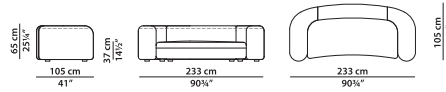

Available in soft leathers only.

Cushion.

L	P	
45	45	cm
W	D	
17.5	17.5	inch

Cushion in polyurethane foam.

Cushion.

L	P	
55	30	cm
W	D	
21.5	11.75	inch

Cushion in polyurethane foam.

Cushion.

L	P	
55	55	cm
W	D	
21.5	21.5	inch

Cushion in polyurethane foam.

D01 - Sofa.

L	P	H	
195	105	65	cm
W	D	H	
76	41	25.25	inch

D02 - Sofa.

L	P	H	
233	105	65	cm
W	D	H	
90.75	41	25.25	inch

A01 - Corner module.

L	P	H	
134	134	65	cm
W	D	H	
52.25	52.25	25.25	inch

C01 - Central module.

L	P	H	
129	100	65	cm
W	D	H	
50.25	39	25.25	inch

C02 - Central module.

L	P	H	
167	100	65	cm
W	D	H	
65.25	39	25.25	inch

C03 - L central module.

L	P	H	
109	100	65	cm
W	D	H	
42.5	39	25.25	inch

C04 - R central module.

L	P	H	
109	100	65	cm
W	D	H	
42.5	39	25.25	inch

C05 - L central module.

L	P	H	
147	100	65	cm
W	D	H	
57.25	39	25.25	inch

C06 - R central module.

L	P	H	
147	100	65	cm
W	D	H	
57.25	39	25.25	inch