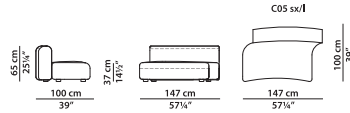

Available in soft leathers only.

Cushion.

L	P	
45	45	cm
W	D	
17.5	17.5	inch

Cushion in polyurethane foam.

Cushion.

L	P	
55	30	cm
W	D	
21.5	11.75	inch

Cushion in polyurethane foam.

Cushion.

L	P	
55	55	cm
W	D	
21.5	21.5	inch

Cushion in polyurethane foam.

D01 - Sofa.

L	P	H	
195	105	65	cm
W	D	H	
76	41	25.25	inch

D02 - Sofa.

L	P	H	
233	105	65	cm
W	D	H	
90.75	41	25.25	inch

A01 - Corner module.

L	P	H	
134	134	65	cm
W	D	H	
52.25	52.25	25.25	inch

C01 - Central module.

L	P	H	
129	100	65	cm
W	D	H	
50.25	39	25.25	inch

C02 - Central module.

L	P	H	
167	100	65	cm
W	D	H	
65.25	39	25.25	inch

C03 - L central module.

L	P	H	
109	100	65	cm
W	D	H	
42.5	39	25.25	inch

C04 - R central module.

L	P	H	
109	100	65	cm
W	D	H	
42.5	39	25.25	inch

C05 - L central module.

L	P	H	
147	100	65	cm
W	D	H	
57.25	39	25.25	inch

C06 - R central module.

L	P	H	
147	100	65	cm
W	D	H	
57.25	39	25.25	inch