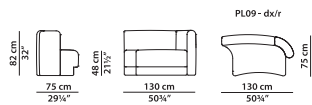

PC04 - Central module.

L	P	H	
92	75	82	cm
W	D	H	
36	29.25	32	inch

PC05 - Central module.

L	P	H	
132	75	82	cm
W	D	H	
51.5	29.25	32	inch

PC10 - L central module.

L	P	H	
112	75	82	cm
W	D	H	
43.75	29.25	32	inch

PC11 - R central module.

L	P	H	
112	75	82	cm
W	D	H	
43.75	29.25	32	inch

PL03 - L terminal module with armrest.

L	P	H	
150	75	82	cm
W	D	H	
58.5	29.25	32	inch

PL04 - R terminal module with armrest.

L	P	H	
150	75	82	cm
W	D	H	
58.5	29.25	32	inch

PL06 - L terminal module with armrest.

L	P	H	
150	78	82	cm
W	D	H	
58.5	30.5	32	inch

PL07 - R terminal module with armrest.

L	P	H	
150	78	82	cm
W	D	H	
58.5	30.5	32	inch

PL08 - L terminal module with armrest.

L	P	H	
130	75	82	cm
W	D	H	
50.75	29.25	32	inch

PL09 - R terminal module with armrest.

L	P	H	
130	75	82	cm
W	D	H	
50.75	29.25	32	inch

PL11 - L terminal module with armrest.

L	P	H	
130	78	82	cm
W	D	H	
50.75	30.5	32	inch