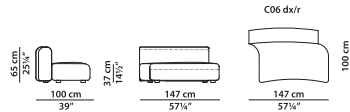

L	P	
55	55	cm
W	D	
21.5	21.5	inch

Cushion in polyurethane foam.

D01 - Sofa.

L	P	H	
195	105	65	cm
W	D	H	
76	41	25.25	inch

D02 - Sofa.

L	P	H	
233	105	65	cm
W	D	H	
90.75	41	25.25	inch

A01 - Corner module.

L	P	H	
134	134	65	cm
W	D	H	
52.25	52.25	25.25	inch

C01 - Central module.

L	P	H	
129	100	65	cm
W	D	H	
50.25	39	25.25	inch

C02 - Central module.

L	P	H	
167	100	65	cm
W	D	H	
65.25	39	25.25	inch

C03 - L central module.

L	P	H	
109	100	65	cm
W	D	H	
42.5	39	25.25	inch

C04 - R central module.

L	P	H	
109	100	65	cm
W	D	H	
42.5	39	25.25	inch

C05 - L central module.

L	P	H	
147	100	65	cm
W	D	H	
57.25	39	25.25	inch

C06 - R central module.

L	P	H	
147	100	65	cm
W	D	H	
57.25	39	25.25	inch

L01 - L terminal module.

L	P	H	
162	105	65	cm
W	D	H	
63.25	41	25.25	inch

L02 - R terminal module.

L	P	H	
162	105	65	cm
W	D	H	
63.25	41	25.25	inch

L03 - L terminal module.

L	P	H	
200	105	65	cm
W	D	H	
78	41	25.25	inch