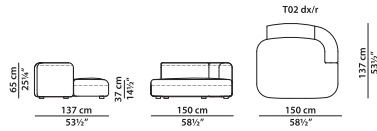

C04 - R central module.

L	P	H	
109	100	65	cm
W	D	H	
42.5	39	25.25	inch

C05 - L central module.

L	P	H	
147	100	65	cm
W	D	H	
57.25	39	25.25	inch

C06 - R central module.

L	P	H	
147	100	65	cm
W	D	H	
57.25	39	25.25	inch

L04 - R terminal module.

L	P	H	
200	105	65	cm
W	D	H	
78	41	25.25	inch

L05 - L terminal module.

L	P	H	
142	105	65	cm
W	D	H	
55.5	41	25.25	inch

L06 - R terminal module.

L	P	H	
142	105	65	cm
W	D	H	
55.5	41	25.25	inch

L07 - L terminal module.

L	P	H	
180	105	65	cm
W	D	H	
70.25	41	25.25	inch

L08 - R terminal module.

L	P	H	
180	105	65	cm
W	D	H	
70.25	41	25.25	inch

T01 - L chaise longue.

L	P	H	
150	137	65	cm
W	D	H	
58.5	53.5	25.25	inch

T02 - R chaise longue.

L	P	H	
150	137	65	cm
W	D	H	
58.5	53.5	25.25	inch

T03 - L chaise longue.

L	P	H	
130	137	65	cm
W	D	H	
50.75	53.5	25.25	inch

T04 - R chaise longue.

L	P	H	
130	137	65	cm
W	D	H	
50.75	53.5	25.25	inch