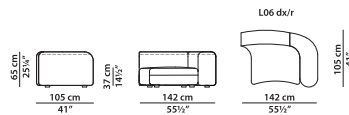

C04 - R central module.

L	P	H	
109	100	65	cm
W	D	H	
42.5	39	25.25	inch

C05 - L central module.

L	P	H	
147	100	65	cm
W	D	H	
57.25	39	25.25	inch

C06 - R central module.

L	P	H	
147	100	65	cm
W	D	H	
57.25	39	25.25	inch

L01 - L terminal module.

L	P	H	
162	105	65	cm
W	D	H	
63.25	41	25.25	inch

L02 - R terminal module.

L	P	H	
162	105	65	cm
W	D	H	
63.25	41	25.25	inch

L03 - L terminal module.

L	P	H	
200	105	65	cm
W	D	H	
78	41	25.25	inch

L04 - R terminal module.

L	P	H	
200	105	65	cm
W	D	H	
78	41	25.25	inch

L05 - L terminal module.

L	P	H	
142	105	65	cm
W	D	H	
55.5	41	25.25	inch

L06 - R terminal module.

L	P	H	
142	105	65	cm
W	D	H	
55.5	41	25.25	inch

L07 - L terminal module.

L	P	H	
180	105	65	cm
W	D	H	
70.25	41	25.25	inch

L08 - R terminal module.

L	P	H	
180	105	65	cm
W	D	H	
70.25	41	25.25	inch

T01 - L chaise longue.

L	P	H	
150	137	65	cm
W	D	H	
58.5	53.5	25.25	inch