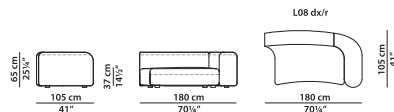

C04 - R central module.

L	P	H	
109	100	65	cm
W	D	H	
42.5	39	25.25	inch

C05 - L central module.

L	P	H	
147	100	65	cm
W	D	H	
57.25	39	25.25	inch

C06 - R central module.

L	P	H	
147	100	65	cm
W	D	H	
57.25	39	25.25	inch

L01 - L terminal module.

L	P	H	
162	105	65	cm
W	D	H	
63.25	41	25.25	inch

L02 - R terminal module.

L	P	H	
162	105	65	cm
W	D	H	
63.25	41	25.25	inch

L03 - L terminal module.

L	P	H	
200	105	65	cm
W	D	H	
78	41	25.25	inch

L04 - R terminal module.

L	P	H	
200	105	65	cm
W	D	H	
78	41	25.25	inch

L05 - L terminal module.

L	P	H	
142	105	65	cm
W	D	H	
55.5	41	25.25	inch

L06 - R terminal module.

L	P	H	
142	105	65	cm
W	D	H	
55.5	41	25.25	inch

L07 - L terminal module.

L	P	H	
180	105	65	cm
W	D	H	
70.25	41	25.25	inch

L08 - R terminal module.

L	P	H	
180	105	65	cm
W	D	H	
70.25	41	25.25	inch

T01 - L chaise longue.

L	P	H	
150	137	65	cm
W	D	H	
58.5	53.5	25.25	inch