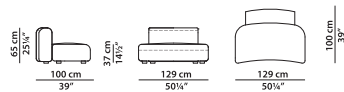

Available in soft leathers only.

Cushion.

L	P	
45	45	cm
W	D	
17.5	17.5	inch

Cushion in polyurethane foam.

Cushion.

L	P	
55	30	cm
W	D	
21.5	11.75	inch

Cushion in polyurethane foam.

Cushion.

L	P	
55	55	cm
W	D	
21.5	21.5	inch

Cushion in polyurethane foam.

D01 - Sofa.

L	P	H	
195	105	65	cm
W	D	H	
76	41	25.25	inch

D02 - Sofa.

L	P	H	
233	105	65	cm
W	D	H	
90.75	41	25.25	inch

A01 - Corner module.

L	P	H	
134	134	65	cm
W	D	H	
52.25	52.25	25.25	inch

C01 - Central module.

L	P	H	
129	100	65	cm
W	D	H	
50.25	39	25.25	inch

C02 - Central module.

L	P	H	
167	100	65	cm
W	D	H	
65.25	39	25.25	inch

C03 - L central module.

L	P	H	
109	100	65	cm
W	D	H	
42.5	39	25.25	inch

C04 - R central module.

L	P	H	
109	100	65	cm
W	D	H	
42.5	39	25.25	inch

C05 - L central module.

L	P	H	
147	100	65	cm
W	D	H	
57.25	39	25.25	inch

C06 - R central module.

L	P	H	
147	100	65	cm
W	D	H	
57.25	39	25.25	inch