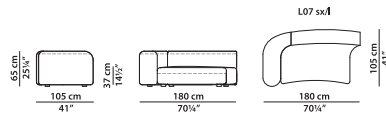

C04 - R central module.

L	P	H	
109	100	65	cm
W	D	H	
42.5	39	25.25	inch

C05 - L central module.

L	P	H	
147	100	65	cm
W	D	H	
57.25	39	25.25	inch

C06 - R central module.

L	P	H	
147	100	65	cm
W	D	H	
57.25	39	25.25	inch

L01 - L terminal module.

L	P	H	
162	105	65	cm
W	D	H	
63.25	41	25.25	inch

L02 - R terminal module.

L	P	H	
162	105	65	cm
W	D	H	
63.25	41	25.25	inch

L03 - L terminal module.

L	P	H	
200	105	65	cm
W	D	H	
78	41	25.25	inch

L04 - R terminal module.

L	P	H	
200	105	65	cm
W	D	H	
78	41	25.25	inch

L05 - L terminal module.

L	P	H	
142	105	65	cm
W	D	H	
55.5	41	25.25	inch

L06 - R terminal module.

L	P	H	
142	105	65	cm
W	D	H	
55.5	41	25.25	inch

L07 - L terminal module.

L	P	H	
180	105	65	cm
W	D	H	
70.25	41	25.25	inch

L08 - R terminal module.

L	P	H	
180	105	65	cm
W	D	H	
70.25	41	25.25	inch

T01 - L chaise longue.

L	P	H	
150	137	65	cm
W	D	H	
58.5	53.5	25.25	inch