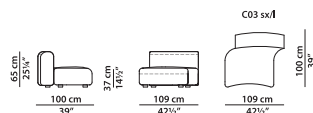

Available in soft leathers only.

Cushion.

L	P	
45	45	cm
W	D	
17.5	17.5	inch

Cushion in polyurethane foam.

Cushion.

L	P	
55	30	cm
W	D	
21.5	11.75	inch

Cushion in polyurethane foam.

Cushion.

L	P	
55	55	cm
W	D	
21.5	21.5	inch

Cushion in polyurethane foam.

D01 - Sofa.

L	P	H	
195	105	65	cm
W	D	H	
76	41	25.25	inch

D02 - Sofa.

L	P	H	
233	105	65	cm
W	D	H	
90.75	41	25.25	inch

A01 - Corner module.

L	P	H	
134	134	65	cm
W	D	H	
52.25	52.25	25.25	inch

C01 - Central module.

L	P	H	
129	100	65	cm
W	D	H	
50.25	39	25.25	inch

C02 - Central module.

L	P	H	
167	100	65	cm
W	D	H	
65.25	39	25.25	inch

C03 - L central module.

L	P	H	
109	100	65	cm
W	D	H	
42.5	39	25.25	inch

C04 - R central module.

L	P	H	
109	100	65	cm
W	D	H	
42.5	39	25.25	inch

C05 - L central module.

L	P	H	
147	100	65	cm
W	D	H	
57.25	39	25.25	inch

C06 - R central module.

L	P	H	
147	100	65	cm
W	D	H	
57.25	39	25.25	inch