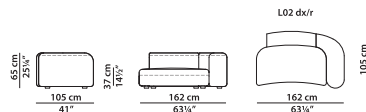

L	P	
55	55	cm
W	D	
21.5	21.5	inch

Cushion in polyurethane foam.

D01 - Sofa.

L	P	H	
195	105	65	cm
W	D	H	
76	41	25.25	inch

D02 - Sofa.

L	P	H	
233	105	65	cm
W	D	H	
90.75	41	25.25	inch

A01 - Corner module.

L	P	H	
134	134	65	cm
W	D	H	
52.25	52.25	25.25	inch

C01 - Central module.

L	P	H	
129	100	65	cm
W	D	H	
50.25	39	25.25	inch

C02 - Central module.

L	P	H	
167	100	65	cm
W	D	H	
65.25	39	25.25	inch

C03 - L central module.

L	P	H	
109	100	65	cm
W	D	H	
42.5	39	25.25	inch

C04 - R central module.

L	P	H	
109	100	65	cm
W	D	H	
42.5	39	25.25	inch

C05 - L central module.

L	P	H	
147	100	65	cm
W	D	H	
57.25	39	25.25	inch

C06 - R central module.

L	P	H	
147	100	65	cm
W	D	H	
57.25	39	25.25	inch

L01 - L terminal module.

L	P	H	
162	105	65	cm
W	D	H	
63.25	41	25.25	inch

L02 - R terminal module.

L	P	H	
162	105	65	cm
W	D	H	
63.25	41	25.25	inch

L03 - L terminal module.

L	P	H	
200	105	65	cm
W	D	H	
78	41	25.25	inch