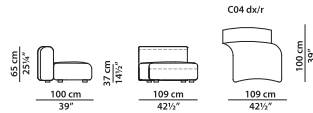

Available in soft leathers only.

Cushion.

L	P	
45	45	cm
W	D	
17.5	17.5	inch

Cushion in polyurethane foam.

Cushion.

L	P	
55	30	cm
W	D	
21.5	11.75	inch

Cushion in polyurethane foam.

Cushion.

L	P	
55	55	cm
W	D	
21.5	21.5	inch

Cushion in polyurethane foam.

D01 - Sofa.

L	P	H	
195	105	65	cm
W	D	H	
76	41	25.25	inch

D02 - Sofa.

L	P	H	
233	105	65	cm
W	D	H	
90.75	41	25.25	inch

A01 - Corner module.

L	P	H	
134	134	65	cm
W	D	H	
52.25	52.25	25.25	inch

C01 - Central module.

L	P	H	
129	100	65	cm
W	D	H	
50.25	39	25.25	inch

C02 - Central module.

L	P	H	
167	100	65	cm
W	D	H	
65.25	39	25.25	inch

C03 - L central module.

L	P	H	
109	100	65	cm
W	D	H	
42.5	39	25.25	inch

C04 - R central module.

L	P	H	
109	100	65	cm
W	D	H	
42.5	39	25.25	inch

C05 - L central module.

L	P	H	
147	100	65	cm
W	D	H	
57.25	39	25.25	inch

C06 - R central module.

L	P	H	
147	100	65	cm
W	D	H	
57.25	39	25.25	inch