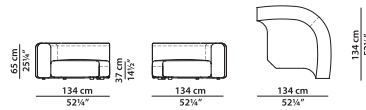

Available in soft leathers only.

Cushion.

L	P	
45	45	cm
W	D	
17.5	17.5	inch

Cushion in polyurethane foam.

Cushion.

L	P	
55	30	cm
W	D	
21.5	11.75	inch

Cushion in polyurethane foam.

Cushion.

L	P	
55	55	cm
W	D	
21.5	21.5	inch

Cushion in polyurethane foam.

D01 - Sofa.

L	P	H	
195	105	65	cm
W	D	H	
76	41	25.25	inch

D02 - Sofa.

L	P	H	
233	105	65	cm
W	D	H	
90.75	41	25.25	inch

A01 - Corner module.

L	P	H	
134	134	65	cm
W	D	H	
52.25	52.25	25.25	inch

C01 - Central module.

L	P	H	
129	100	65	cm
W	D	H	
50.25	39	25.25	inch

C02 - Central module.

L	P	H	
167	100	65	cm
W	D	H	
65.25	39	25.25	inch

C03 - L central module.

L	P	H	
109	100	65	cm
W	D	H	
42.5	39	25.25	inch

C04 - R central module.

L	P	H	
109	100	65	cm
W	D	H	
42.5	39	25.25	inch

C05 - L central module.

L	P	H	
147	100	65	cm
W	D	H	
57.25	39	25.25	inch

C06 - R central module.

L	P	H	
147	100	65	cm
W	D	H	
57.25	39	25.25	inch