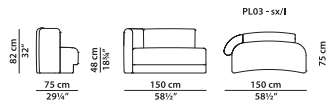

L04 - R terminal module.

L	P	H	
200	105	65	cm
W	D	H	
78	41	25.25	inch

L05 - L terminal module.

L	P	H	
142	105	65	cm
W	D	H	
55.5	41	25.25	inch

L06 - R terminal module.

L	P	H	
142	105	65	cm
W	D	H	
55.5	41	25.25	inch

PD01 - L bench with armrest.

L	P	H	
168	78	82	cm
W	D	H	
65.5	30.5	32	inch

PD02 - R bench with armrest.

L	P	H	
168	78	82	cm
W	D	H	
65.5	30.5	32	inch

PA13 - Corner module.

L	P	H	
176	70	82	cm
W	D	H	
68.75	27.25	32	inch

PC04 - Central module.

L	P	H	
92	75	82	cm
W	D	H	
36	29.25	32	inch

PC05 - Central module.

L	P	H	
132	75	82	cm
W	D	H	
51.5	29.25	32	inch

PC10 - L central module.

L	P	H	
112	75	82	cm
W	D	H	
43.75	29.25	32	inch

PC11 - R central module.

L	P	H	
112	75	82	cm
W	D	H	
43.75	29.25	32	inch

PL03 - L terminal module with armrest.

L	P	H	
150	75	82	cm
W	D	H	
58.5	29.25	32	inch

PL04 - R terminal module with armrest.

L	P	H	
150	75	82	cm
W	D	H	
58.5	29.25	32	inch