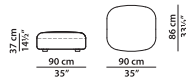

L	P	H	
130	75	82	cm
W	D	H	
50.75	29.25	32	inch

PL09 - R terminal module with armrest.

L	P	H	
130	75	82	cm
W	D	H	
50.75	29.25	32	inch

PL11 - L terminal module with armrest.

L	P	H	
130	78	82	cm
W	D	H	
50.75	30.5	32	inch

PL12 - R terminal module with armrest.

L	P	H	
130	78	82	cm
W	D	H	
50.75	30.5	32	inch

PL13 - L terminal module with armrest.

L	P	H	
110	75	82	cm
W	D	H	
43	29.25	32	inch

PL14 - R terminal module with armrest.

L	P	H	
110	75	82	cm
W	D	H	
43	29.25	32	inch

PL15 - L terminal module with armrest.

L	P	H	
110	78	82	cm
W	D	H	
43	30.5	32	inch

PL16 - R terminal module with armrest.

L	P	H	
110	78	82	cm
W	D	H	
43	30.5	32	inch

P01 - Pouf.

L	P	H	
90	86	37	cm
W	D	H	
35	33.5	14.5	inch

P02 - Pouf.

L	P	H	
130	86	37	cm
W	D	H	
50.75	33.5	14.5	inch