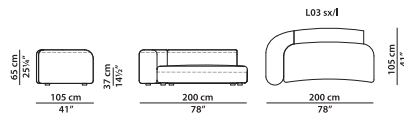

L	P	
55	55	cm
W	D	
21.5	21.5	inch

Cushion in polyurethane foam.

D01 - Sofa.

L	P	H	
195	105	65	cm
W	D	H	
76	41	25.25	inch

D02 - Sofa.

L	P	H	
233	105	65	cm
W	D	H	
90.75	41	25.25	inch

A01 - Corner module.

L	P	H	
134	134	65	cm
W	D	H	
52.25	52.25	25.25	inch

C04 - R central module.

L	P	H	
109	100	65	cm
W	D	H	
42.5	39	25.25	inch

C05 - L central module.

L	P	H	
147	100	65	cm
W	D	H	
57.25	39	25.25	inch

C06 - R central module.

L	P	H	
147	100	65	cm
W	D	H	
57.25	39	25.25	inch

L01 - L terminal module.

L	P	H	
162	105	65	cm
W	D	H	
63.25	41	25.25	inch

L02 - R terminal module.

L	P	H	
162	105	65	cm
W	D	H	
63.25	41	25.25	inch

L03 - L terminal module.

L	P	H	
200	105	65	cm
W	D	H	
78	41	25.25	inch

L04 - R terminal module.

L	P	H	
200	105	65	cm
W	D	H	
78	41	25.25	inch

L05 - L terminal module.

L	P	H	
142	105	65	cm
W	D	H	
55.5	41	25.25	inch

L06 - R terminal module.

L	P	H	
142	105	65	cm
W	D	H	
55.5	41	25.25	inch