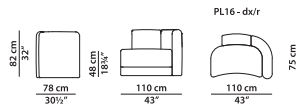

L	P	H	
130	75	82	cm
W	D	H	
50.75	29.25	32	inch

PL09 - R terminal module with armrest.

L	P	H	
130	75	82	cm
W	D	H	
50.75	29.25	32	inch

PL11 - L terminal module with armrest.

L	P	H	
130	78	82	cm
W	D	H	
50.75	30.5	32	inch

PL12 - R terminal module with armrest.

L	P	H	
130	78	82	cm
W	D	H	
50.75	30.5	32	inch

PL13 - L terminal module with armrest.

L	P	H	
110	75	82	cm
W	D	H	
43	29.25	32	inch

PL14 - R terminal module with armrest.

L	P	H	
110	75	82	cm
W	D	H	
43	29.25	32	inch

PL15 - L terminal module with armrest.

L	P	H	
110	78	82	cm
W	D	H	
43	30.5	32	inch

PL16 - R terminal module with armrest.

L	P	H	
110	78	82	cm
W	D	H	
43	30.5	32	inch

P01 - Pouf.

L	P	H	
90	86	37	cm
W	D	H	
35	33.5	14.5	inch

P02 - Pouf.

L	P	H	
130	86	37	cm
W	D	H	
50.75	33.5	14.5	inch