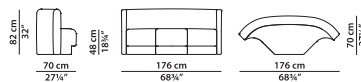

L04 - R terminal module.

L	P	H	
200	105	65	cm
W	D	H	
78	41	25.25	inch

L05 - L terminal module.

L	P	H	
142	105	65	cm
W	D	H	
55.5	41	25.25	inch

L06 - R terminal module.

L	P	H	
142	105	65	cm
W	D	H	
55.5	41	25.25	inch

T02 - R chaise longue.

L	P	H	
150	137	65	cm
W	D	H	
58.5	53.5	25.25	inch

T03 - L chaise longue.

L	P	H	
130	137	65	cm
W	D	H	
50.75	53.5	25.25	inch

T04 - R chaise longue.

L	P	H	
130	137	65	cm
W	D	H	
50.75	53.5	25.25	inch

PD01 - L bench with armrest.

L	P	H	
168	78	82	cm
W	D	H	
65.5	30.5	32	inch

PD02 - R bench with armrest.

L	P	H	
168	78	82	cm
W	D	H	
65.5	30.5	32	inch

PA13 - Corner module.

L	P	H	
176	70	82	cm
W	D	H	
68.75	27.25	32	inch

PC04 - Central module.

L	P	H	
92	75	82	cm
W	D	H	
36	29.25	32	inch

PC05 - Central module.

L	P	H	
132	75	82	cm
W	D	H	
51.5	29.25	32	inch

PC10 - L central module.

L	P	H	
112	75	82	cm
W	D	H	
43.75	29.25	32	inch