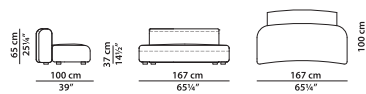

Available in soft leathers only.

Cushion.

L	P	
45	45	cm
W	D	
17.5	17.5	inch

Cushion in polyurethane foam.

Cushion.

L	P	
55	30	cm
W	D	
21.5	11.75	inch

Cushion in polyurethane foam.

Cushion.

L	P	
55	55	cm
W	D	
21.5	21.5	inch

Cushion in polyurethane foam.

D01 - Sofa.

L	P	H	
195	105	65	cm
W	D	H	
76	41	25.25	inch

D02 - Sofa.

L	P	H	
233	105	65	cm
W	D	H	
90.75	41	25.25	inch

A01 - Corner module.

L	P	H	
134	134	65	cm
W	D	H	
52.25	52.25	25.25	inch

C01 - Central module.

L	P	H	
129	100	65	cm
W	D	H	
50.25	39	25.25	inch

C02 - Central module.

L	P	H	
167	100	65	cm
W	D	H	
65.25	39	25.25	inch

C03 - L central module.

L	P	H	
109	100	65	cm
W	D	H	
42.5	39	25.25	inch

C04 - R central module.

L	P	H	
109	100	65	cm
W	D	H	
42.5	39	25.25	inch

C05 - L central module.

L	P	H	
147	100	65	cm
W	D	H	
57.25	39	25.25	inch

C06 - R central module.

L	P	H	
147	100	65	cm
W	D	H	
57.25	39	25.25	inch