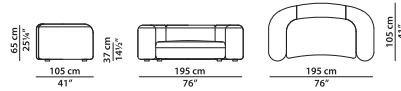

Available in soft leathers only.

Cushion.

L	P	
45	45	cm
W	D	
17.5	17.5	inch

Cushion in polyurethane foam.

Cushion.

L	P	
55	30	cm
W	D	
21.5	11.75	inch

Cushion in polyurethane foam.

Cushion.

L	P	
55	55	cm
W	D	
21.5	21.5	inch

Cushion in polyurethane foam.

D01 - Sofa.

L	P	H	
195	105	65	cm
W	D	H	
76	41	25.25	inch

D02 - Sofa.

L	P	H	
233	105	65	cm
W	D	H	
90.75	41	25.25	inch

A01 - Corner module.

L	P	H	
134	134	65	cm
W	D	H	
52.25	52.25	25.25	inch

C01 - Central module.

L	P	H	
129	100	65	cm
W	D	H	
50.25	39	25.25	inch

C02 - Central module.

L	P	H	
167	100	65	cm
W	D	H	
65.25	39	25.25	inch

C03 - L central module.

L	P	H	
109	100	65	cm
W	D	H	
42.5	39	25.25	inch

C04 - R central module.

L	P	H	
109	100	65	cm
W	D	H	
42.5	39	25.25	inch

C05 - L central module.

L	P	H	
147	100	65	cm
W	D	H	
57.25	39	25.25	inch

C06 - R central module.

L	P	H	
147	100	65	cm
W	D	H	
57.25	39	25.25	inch