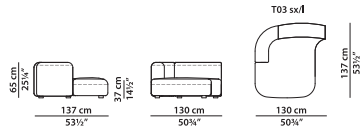

C04 - R central module.

L	P	H	
109	100	65	cm
W	D	H	
42.5	39	25.25	inch

C05 - L central module.

L	P	H	
147	100	65	cm
W	D	H	
57.25	39	25.25	inch

C06 - R central module.

L	P	H	
147	100	65	cm
W	D	H	
57.25	39	25.25	inch

L04 - R terminal module.

L	P	H	
200	105	65	cm
W	D	H	
78	41	25.25	inch

L05 - L terminal module.

L	P	H	
142	105	65	cm
W	D	H	
55.5	41	25.25	inch

L06 - R terminal module.

L	P	H	
142	105	65	cm
W	D	H	
55.5	41	25.25	inch

L07 - L terminal module.

L	P	H	
180	105	65	cm
W	D	H	
70.25	41	25.25	inch

L08 - R terminal module.

L	P	H	
180	105	65	cm
W	D	H	
70.25	41	25.25	inch

T01 - L chaise longue.

L	P	H	
150	137	65	cm
W	D	H	
58.5	53.5	25.25	inch

T02 - R chaise longue.

L	P	H	
150	137	65	cm
W	D	H	
58.5	53.5	25.25	inch

T03 - L chaise longue.

L	P	H	
130	137	65	cm
W	D	H	
50.75	53.5	25.25	inch

T04 - R chaise longue.

L	P	H	
130	137	65	cm
W	D	H	
50.75	53.5	25.25	inch