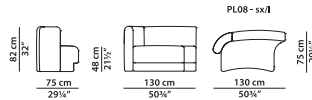

PC04 - Central module.

L	P	H	
92	75	82	cm
W	D	H	
36	29.25	32	inch

PC05 - Central module.

L	P	H	
132	75	82	cm
W	D	H	
51.5	29.25	32	inch

PC10 - L central module.

L	P	H	
112	75	82	cm
W	D	H	
43.75	29.25	32	inch

PC11 - R central module.

L	P	H	
112	75	82	cm
W	D	H	
43.75	29.25	32	inch

PL03 - L terminal module with armrest.

L	P	H	
150	75	82	cm
W	D	H	
58.5	29.25	32	inch

PL04 - R terminal module with armrest.

L	P	H	
150	75	82	cm
W	D	H	
58.5	29.25	32	inch

PL06 - L terminal module with armrest.

L	P	H	
150	78	82	cm
W	D	H	
58.5	30.5	32	inch

PL07 - R terminal module with armrest.

L	P	H	
150	78	82	cm
W	D	H	
58.5	30.5	32	inch

PL08 - L terminal module with armrest.

L	P	H	
130	75	82	cm
W	D	H	
50.75	29.25	32	inch

PL09 - R terminal module with armrest.

L	P	H	
130	75	82	cm
W	D	H	
50.75	29.25	32	inch

PL11 - L terminal module with armrest.

L	P	H	
130	78	82	cm
W	D	H	
50.75	30.5	32	inch