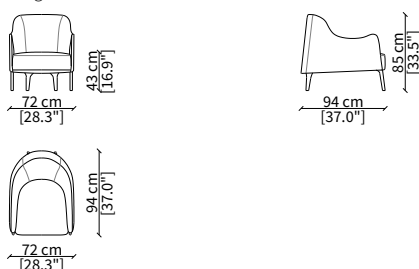

### POLTRONE / ARMCHAIRS

**cod. 11504**

Poltrona / Armchair

**cod. 11508**

Bergere

Dimensioni espresse in cm se non diversamente indicato.  
L'Azienda si riserva il diritto di apportare modifiche ai modelli senza preavviso.  
Tolleranza sulle misure indicate di +/- 2%.

Dimensions in centimeter if not differently indicated.  
The Company reserves the right to change the models without any advance notice.  
Tolerance on the given sizes +/- 2%.