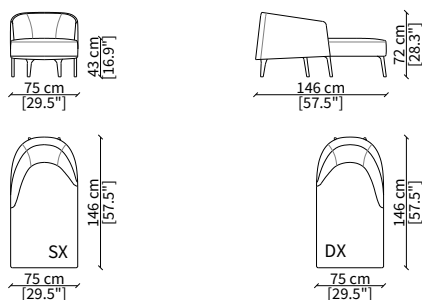

JACKIE DIVANETTO E BERGERE

Design Gianfranco Frigerio

CHAISE LONGUE

cod. 11507

Chaise Longue

POUF

cod. 11511

Pouf