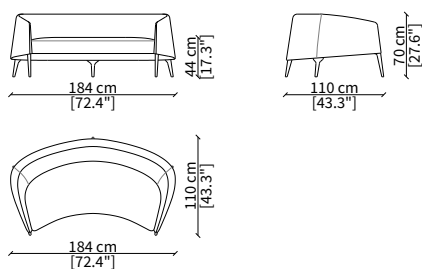

JACKIE DIVANETTO E BERGERE

Design Gianfranco Frigerio

DIVANETTI / SMALL SOFAS

cod. 11509

Divanetto / Small Sofa