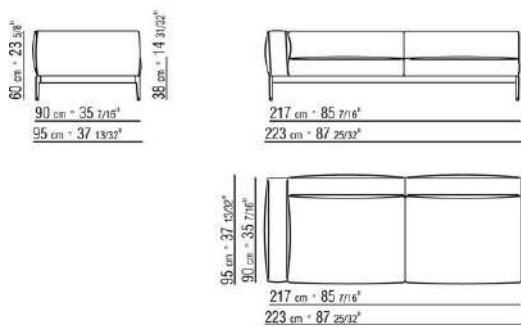

COD. 0255B5