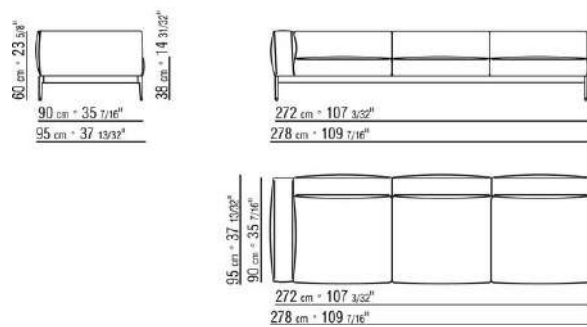

COD. 0255B7