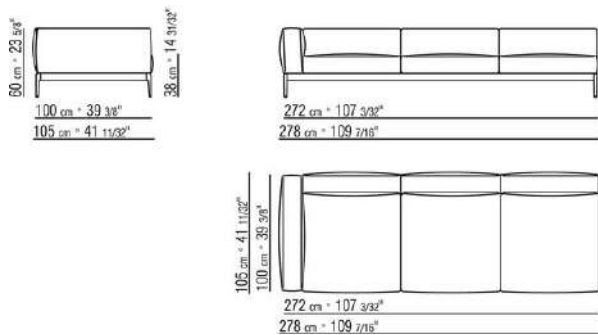

COD. 025517