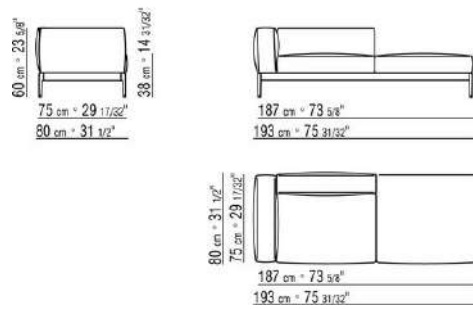

COD. 0255H3