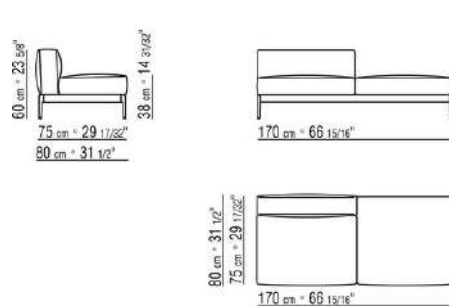

COD. 0255K1