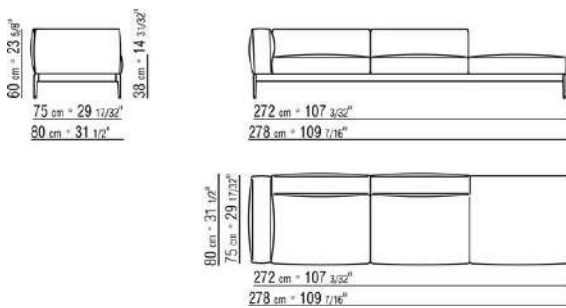

COD. 0255H7