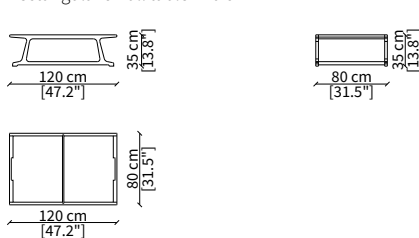

### TAVOLINI / SMALL TABLES

cod. 17314

Tavolino quadrato 55 cm / Square small table 55 cm

cod. 17315

Tavolino rettangolare 120 cm  
Rectangular small table 120 cm

cod. 17316

Tavolino rettangolare 155 cm  
Rectangular small table 155 cm

### PANCHE / BENCHES

cod. 17319

Panca 100 cm / Bench 100 cm

cod. 17320

Panca 130 cm / Bench 130 cm

Dimensioni espresse in cm se non diversamente indicato.  
L'Azienda si riserva il diritto di apportare modifiche ai modelli senza preavviso.  
Tolleranza sulle misure indicate di +/- 2%.