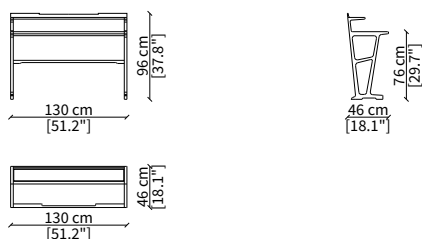

CONSOLES

cod. 17317

Console 130 cm