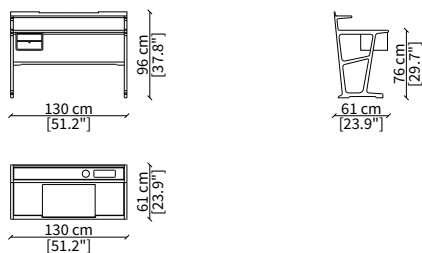

### TAVOLINI / SMALL TABLES

cod. 17314

Tavolino quadrato 55 cm / Square small table 55 cm

cod. 17315

Tavolino rettangolare 120 cm  
Rectangular small table 120 cm

cod. 17316

Tavolino rettangolare 155 cm  
Rectangular small table 155 cm

### PANCHE / BENCHES

cod. 17319

Panca 100 cm / Bench 100 cm

cod. 17320

Panca 130 cm / Bench 130 cm

Dimensioni espresse in cm se non diversamente indicato.  
L'Azienda si riserva il diritto di apportare modifiche ai modelli senza preavviso.  
Tolleranza sulle misure indicate di +/- 2%.