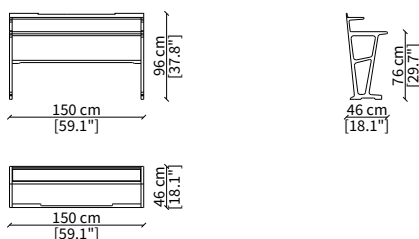

### TAVOLINI / SMALL TABLES

cod. 17314

Tavolino quadrato 55 cm / Square small table 55 cm

cod. 17315

Tavolino rettangolare 120 cm  
Rectangular small table 120 cm

cod. 17316

Tavolino rettangolare 155 cm  
Rectangular small table 155 cm

### CONSOLES

cod. 17317

Console 130 cm

cod. 17318

Console 150 cm

### PANCHE / BENCHES

cod. 17319

Panca 100 cm / Bench 100 cm

cod. 17320

Panca 130 cm / Bench 130 cm

Dimensioni espresse in cm se non diversamente indicato.  
L'Azienda si riserva il diritto di apportare modifiche ai modelli senza preavviso.  
Tolleranza sulle misure indicate di +/- 2%.

Dimensions in centimeter if not differently indicated.  
The Company reserves the right to change the models without any advance notice.  
Tolerance on the given sizes +/- 2%.