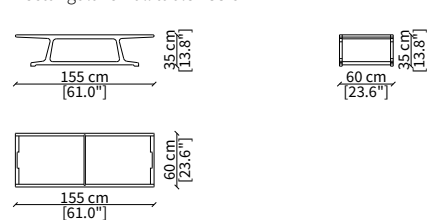

### SCRITTOIO / WRITING DESK

cod. 17306

Scrivania 130 cm / Writing Desk 130 cm

### TAVOLINI / SMALL TABLES

cod. 17314

Tavolino quadrato 55 cm / Square small table 55 cm

cod. 17315

Tavolino rettangolare 120 cm  
Rectangular small table 120 cm

cod. 17316

Tavolino rettangolare 155 cm  
Rectangular small table 155 cm

### PANCHE / BENCHES

cod. 17319

Panca 100 cm / Bench 100 cm

cod. 17320

Panca 130 cm / Bench 130 cm

Dimensioni espresse in cm se non diversamente indicato.  
L'Azienda si riserva il diritto di apportare modifiche ai modelli senza preavviso.  
Tolleranza sulle misure indicate di +/- 2%.