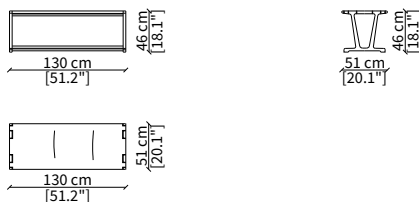

### TAVOLINI / SMALL TABLES

cod. 17314

Tavolino quadrato 55 cm / Square small table 55 cm

cod. 17315

Tavolino rettangolare 120 cm  
Rectangular small table 120 cm

cod. 17316

Tavolino rettangolare 155 cm  
Rectangular small table 155 cm

### PANCHE / BENCHES

cod. 17319

Panca 100 cm / Bench 100 cm

cod. 17320

Panca 130 cm / Bench 130 cm

Dimensioni espresse in cm se non diversamente indicato.  
L'Azienda si riserva il diritto di apportare modifiche ai modelli senza preavviso.  
Tolleranza sulle misure indicate di +/- 2%.

Dimensions in centimeter if not differently indicated.  
The Company reserves the right to change the models without any advance notice.  
Tolerance on the given sizes +/- 2%.