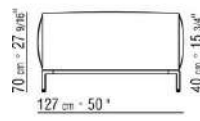

COD. 02A9C7