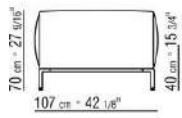

COD. 02A903