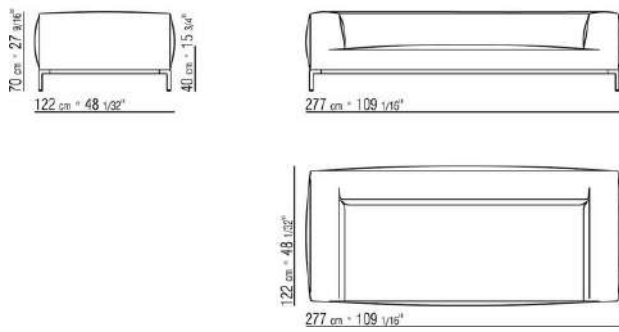

COD. 02A9A5