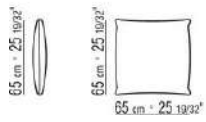

COD. 02A951

COD. 02A952

COD. 02A998

COD. 02A999

02A9XA

- N.1 COD.02A917 - END UNIT L CM.212 x107
- N.1 COD.02A9A5 - SOFA CM.277 x122
- N.1 COD.02A999 - CUSHION CM.90 x65
- N.4 COD.02A998 - CUSHION CM.65 x65