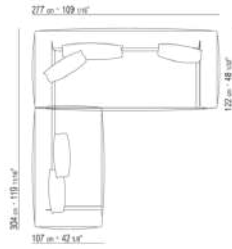

COD. 02A951

COD. 02A952

COD. 02A998

COD. 02A999

02A9XA

- N.1 COD.02A917 - END UNIT L CM.212 x107
- N.1 COD.02A9A5 - SOFA CM.277 x122
- N.1 COD.02A999 - CUSHION CM.90 x65
- N.4 COD.02A998 - CUSHION CM.65 x65