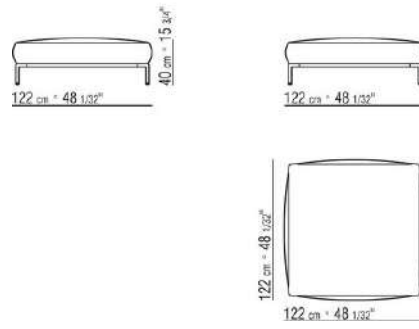

COD. 02A951

COD. 02A952

COD. 02A998

COD. 02A999

02A9XA

- N.1 COD.02A917 - END UNIT L CM.212 x107
- N.1 COD.02A9A5 - SOFA CM.277 x122
- N.1 COD.02A999 - CUSHION CM.90 x65
- N.4 COD.02A998 - CUSHION CM.65 x65