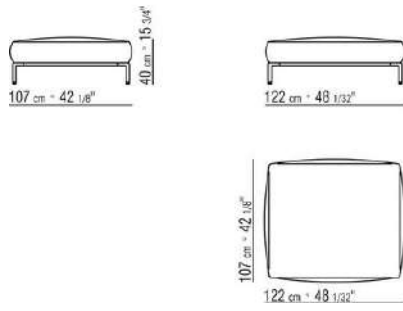

COD. 02A951

COD. 02A952

COD. 02A998

COD. 02A999

02A9XA

- N.1 COD.02A917 - END UNIT L CM.212 x107
- N.1 COD.02A9A5 - SOFA CM.277 x122
- N.1 COD.02A999 - CUSHION CM.90 x65
- N.4 COD.02A998 - CUSHION CM.65 x65