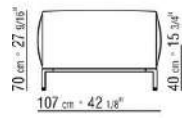

COD. 02A904