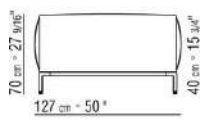

COD. 02A9C9