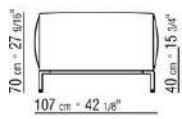

COD. 02A905