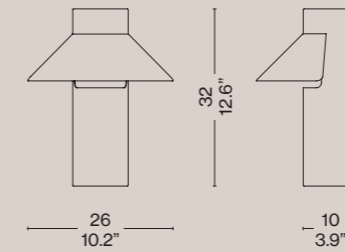

8KRKL7420009

8KRKL7400009

8KRKL7410009

Table lamp
Lampada da tavolo
Lampe de table
Tischleuchte

Structure
Struttura
Structure
Struktur

White
Bianco
Blanc
Weiß

Midnight blue
Blu mezzanotte
Bleu Minuit
Blau Mitternacht