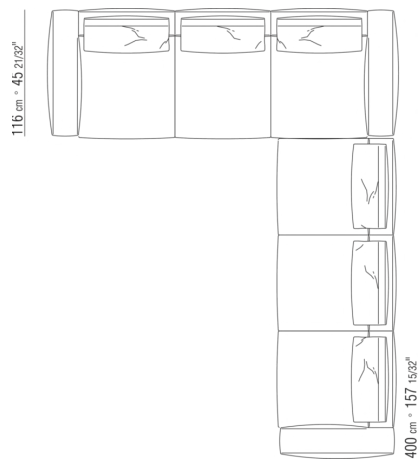

N.1 COD.0271B6 - END UNIT R CM.284 x106
N.1 COD.0287A5 - SOFA CM.312 x116

0287XD