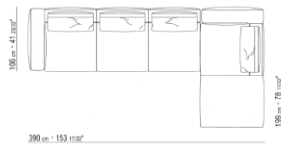

0271XS

N.1 COD.027117 - END UNIT L / FINISH PLUS CM.284 x106
N.1 COD.027123 - LONG CORNER FINISH PLUS CM.199 x106