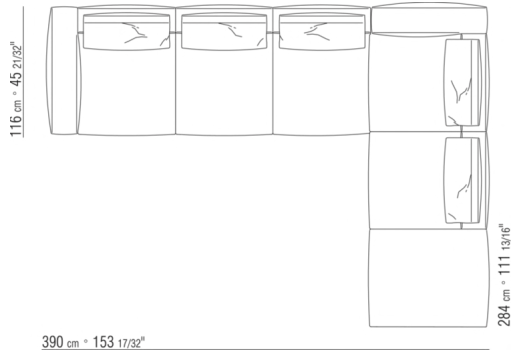

0287XR

N.1 COD.028717 - END UNIT L / FINISH PLUS CM.284 x116
N.1 COD.027127 - LONG CORNER FINISH PLUS CM.284
x106