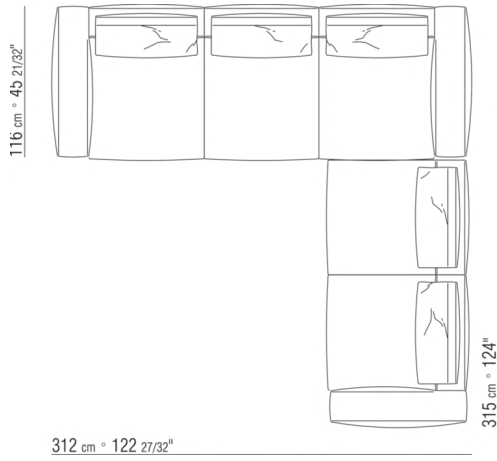

COMPOSITIONS | GREGORY | GREGORY XL

0287XB

N.1 COD.0271B2 - END UNIT R CM.199 x106
N.1 COD.0287A5 - SOFA CM.312 x116

0287XC