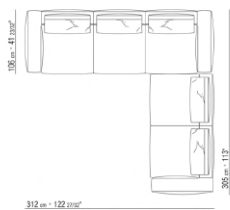

N.1 COD.027112 - END UNIT R / FINISH PLUS CM.199 x106

0271XQ

N.1 COD.027105 - SOFA / FINISH PLUS CM.312 x106

N.1 COD.027116 - END UNIT R / FINISH PLUS CM.284 x106

0271XR

N.1 COD.027113 - END UNIT L / FINISH PLUS CM.199 x106
N.1 COD.027123 - LONG CORNER FINISH PLUS CM.199 x106