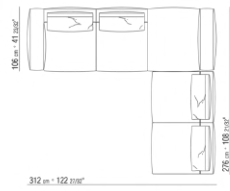

0271XE

N.1 COD.0271B7 - END UNIT L CM.284 x106
N.1 COD.0271C3 - LONG CORNER L CM.199 x106

0271XF

N.1 COD.0271B7 - END UNIT L CM.284 x106
N.1 COD.0271C7 - LONG CORNER L CM.284 x106

COMPOSITIONS | GREGORY | GREGORY XL

0271XH

N.1 COD.0271F7 - END UNIT L W/ARMREST CM.312 x106
N.1 COD.0271A8 - UNIT CM.170 x106

0271XK

N.1 COD.0271C2 - LONG CORNER R CM.199 x106
N.1 COD.0271A8 - UNIT CM.170 x106
N.1 COD.0271C3 - LONG CORNER L CM.199 x106