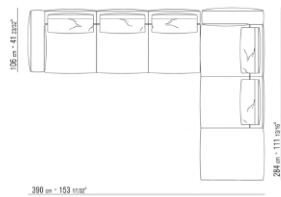

0271XT

N.1 COD.027117 - END UNIT L / FINISH PLUS CM.284 x106
N.1 COD.027127 - LONG CORNER FINISH PLUS CM.284 x106