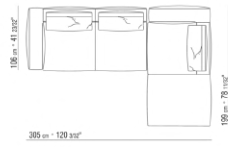

N.1 COD.027112 - END UNIT R / FINISH PLUS CM.199 x106

0271XQ

N.1 COD.027105 - SOFA / FINISH PLUS CM.312 x106

N.1 COD.027116 - END UNIT R / FINISH PLUS CM.284 x106

0271XR

N.1 COD.027113 - END UNIT L / FINISH PLUS CM.199 x106
N.1 COD.027123 - LONG CORNER FINISH PLUS CM.199 x106