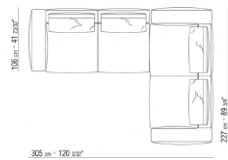

0271XX

N.1 COD.027113 - END UNIT L / FINISH PLUS CM.199 x106
N.1 COD.027103 - SOFA / FINISH PLUS CM.227 x106