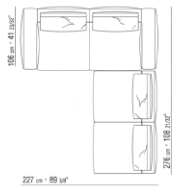

0271XN

N.1 COD.027103 - SOFA / FINISH PLUS CM.227 x106

N.1 COD.027108 - UNIT / FINISH PLUS CM.170 x106