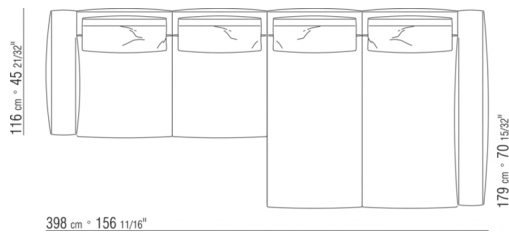

0287XN

N.1 COD.028713 - END UNIT L / FINISH PLUS CM.199 x116
N.1 COD.028714 - END UNIT R / FINISH PLUS CM.199 x179