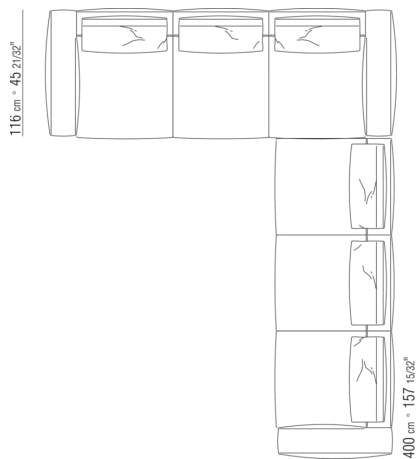

0287XQ

N.1 COD.028705 - SOFA / FINISH PLUS CM.312 x116
N.1 COD.027116 - END UNIT R / FINISH PLUS CM.284 x106