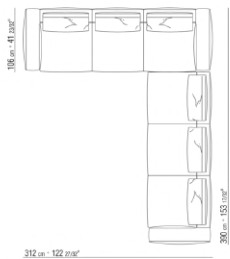

N.1 COD.027112 - END UNIT R / FINISH PLUS CM.199 x106

0271XQ

N.1 COD.027105 - SOFA / FINISH PLUS CM.312 x106

N.1 COD.027116 - END UNIT R / FINISH PLUS CM.284 x106

0271XR

N.1 COD.027113 - END UNIT L / FINISH PLUS CM.199 x106
N.1 COD.027123 - LONG CORNER FINISH PLUS CM.199 x106