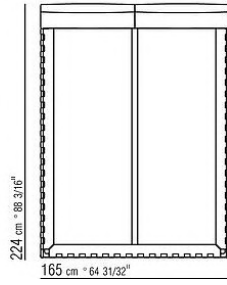

COD. 0271M1