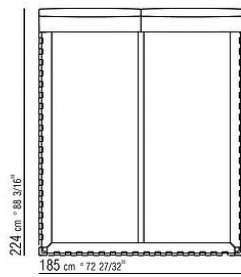

COD. 0271M3