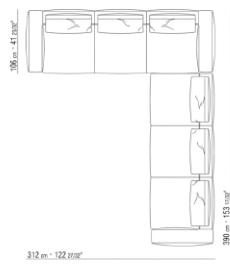

0271XX

N.1 COD.027113 - END UNIT L / FINISH PLUS CM.199 x106
N.1 COD.027103 - SOFA / FINISH PLUS CM.227 x106

0271XA

N.1 COD.0271A3 - SOFA CM.227 x106

N.1 COD.0271A8 - UNIT CM.170 x106

0271XB

N.1 COD.0271A5 - SOFA CM.312 x106

N.1 COD.0271B2 - END UNIT R CM.199 x106

0271XC

N.1 COD.0271A5 - SOFA CM.312 x106

N.1 COD.0271B6 - END UNIT R CM.284 x106

0271XD

N.1 COD.0271B3 - END UNIT L CM.199 x106
N.1 COD.0271C3 - LONG CORNER L CM.199 x106