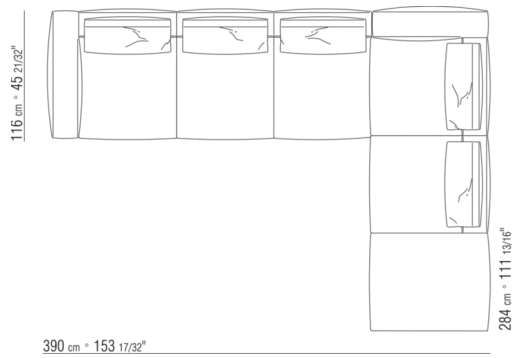

COMPOSITIONS | GREGORY | GREGORY XL

0287XB

N.1 COD.0271B2 - END UNIT R CM.199 x106
N.1 COD.0287A5 - SOFA CM.312 x116

0287XC

N.1 COD.0271B6 - END UNIT R CM.284 x106
N.1 COD.0287A5 - SOFA CM.312 x116

0287XD

N.1 COD.0271C7 - LONG CORNER L CM.284 x106
N.1 COD.0287B7 - END UNIT L CM.284 x116