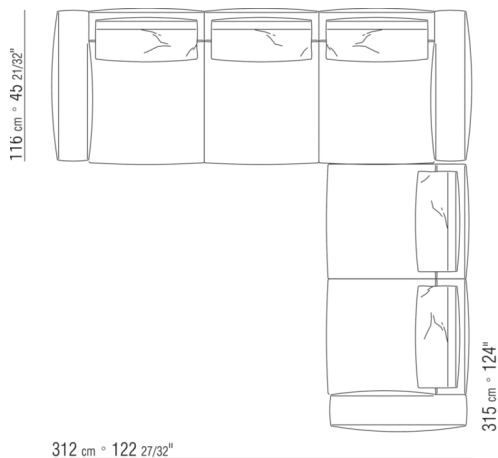

0287XP

N.1 COD.028705 - SOFA / FINISH PLUS CM.312 x116
N.1 COD.027112 - END UNIT R / FINISH PLUS CM.199 x106