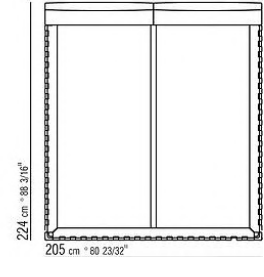

COD. 0271M5