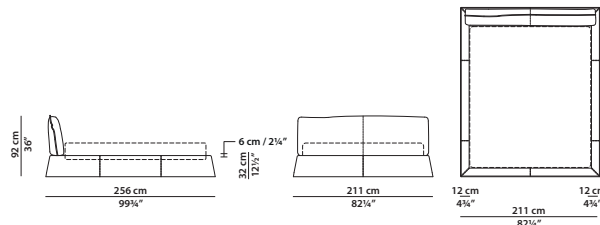

Letto. Rete con doghe in legno
160 x 200 cm, 62½ x 78"
compresa nel prezzo.
Bed. 160 x 200 cm, 62½ x 78"
slatted base included.

QUEEN SIZE

181 x 246 h92 cm – 70½ x 96 h36"

Letto. Rete con doghe in legno
152 x 203 cm, 59¾ x 79¾"
compresa nel prezzo.
Bed. 152 x 203 cm, 59¾ x 79¾"
slatted base included.

208 x 243 h92 cm – 81 x 94¾ h36"

Letto. Rete con doghe in legno
180 x 200 cm, 70¾ x 78"
compresa nel prezzo.
Bed. 180 x 200 cm, 70¾ x 78"
slatted base included.

KING SIZE CALIFORNIA

211 x 257 h92 cm – 82¼ x 100¼ h36"

Letto. Rete con doghe in legno
183 x 213 cm, 71¼ x 83"
compresa nel prezzo.
Bed. 183 x 213 cm, 71¼ x 83"
slatted base included.

228 x 243 h92 cm – 89 x 94¾ h36"

Letto. Rete con doghe in legno
200 x 200 cm, 78 x 78"
compresa nel prezzo.
Bed. 200 x 200 cm, 78 x 78"
slatted base included.

KING SIZE

221 x 246 h92 cm – 86¼ x 96 h36"

Letto. Rete con doghe in legno
193 x 203 cm, 75¼ x 79¾"
compresa nel prezzo.
Bed. 193 x 203 cm, 75¼ x 79¾"
slatted base included.