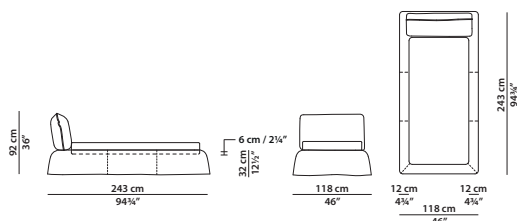

Available in soft leathers only.

118 x 243 h92 cm - 46 x 94³/₄ h36"

Letto singolo. Rete con doghe in legno
90 x 200 cm, 35 x 78"
compresa nel prezzo.
Single bed. 90 x 200 cm, 35 x 78"
slatted base included.

148 x 243 h92 cm - 57³/₄ x 94³/₄ h36"

Letto. Rete con doghe in legno
120 x 200 cm, 46³/₄ x 78"
compresa nel prezzo.
Bed. 120 x 200 cm, 46³/₄ x 78"
slatted base included.

188 x 243 h92 cm – 73¼ x 94¾ h36"

Letto. Rete con doghe in legno
160 x 200 cm, 62½ x 78"
compresa nel prezzo.
Bed. 160 x 200 cm, 62½ x 78"
slatted base included.

QUEEN SIZE

181 x 246 h92 cm – 70½ x 96 h36"

Letto. Rete con doghe in legno
152 x 203 cm, 59¾ x 79¾"
compresa nel prezzo.
Bed. 152 x 203 cm, 59¾ x 79¾"
slatted base included.

KING SIZE

221 x 246 h92 cm – 86¼ x 96 h36"

Letto. Rete con doghe in legno
193 x 203 cm, 75¼ x 79¾"
compresa nel prezzo.
Bed. 193 x 203 cm, 75¼ x 79¾"
slatted base included.