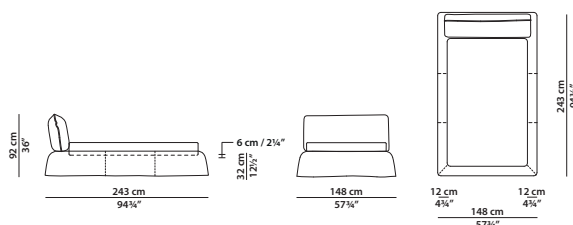

Available in soft leathers only.

118 x 243 h92 cm - 46 x 94³/₄ h36"

Letto singolo. Rete con doghe in legno
90 x 200 cm, 35 x 78"
compresa nel prezzo.
Single bed. 90 x 200 cm, 35 x 78"
slatted base included.

148 x 243 h92 cm - 57³/₄ x 94³/₄ h36"

Letto. Rete con doghe in legno
120 x 200 cm, 46³/₄ x 78"
compresa nel prezzo.
Bed. 120 x 200 cm, 46³/₄ x 78"
slatted base included.

188 x 243 h92 cm – 73¼ x 94¾ h36"

Letto. Rete con doghe in legno
160 x 200 cm, 62½ x 78"
compresa nel prezzo.
Bed. 160 x 200 cm, 62½ x 78"
slatted base included.

QUEEN SIZE

181 x 246 h92 cm – 70½ x 96 h36"

Letto. Rete con doghe in legno
152 x 203 cm, 59¾ x 79¾"
compresa nel prezzo.
Bed. 152 x 203 cm, 59¾ x 79¾"
slatted base included.

KING SIZE

221 x 246 h92 cm – 86¼ x 96 h36"

Letto. Rete con doghe in legno
193 x 203 cm, 75¼ x 79¾"
compresa nel prezzo.
Bed. 193 x 203 cm, 75¼ x 79¾"
slatted base included.