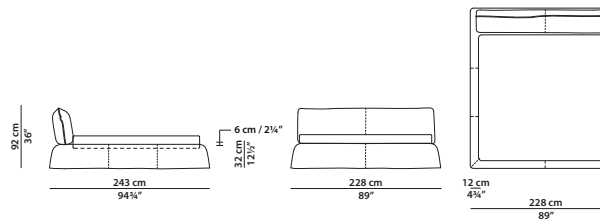

Letto. Rete con doghe in legno
160 x 200 cm, 62½ x 78"
compresa nel prezzo.
Bed. 160 x 200 cm, 62½ x 78"
slatted base included.

QUEEN SIZE

181 x 246 h92 cm – 70½ x 96 h36"

Letto. Rete con doghe in legno
152 x 203 cm, 59¾ x 79¾"
compresa nel prezzo.
Bed. 152 x 203 cm, 59¾ x 79¾"
slatted base included.

208 x 243 h92 cm – 81 x 94¾ h36"

Letto. Rete con doghe in legno
180 x 200 cm, 70¾ x 78"
compresa nel prezzo.
Bed. 180 x 200 cm, 70¾ x 78"
slatted base included.

KING SIZE CALIFORNIA

211 x 257 h92 cm – 82¼ x 100¼ h36"

Letto. Rete con doghe in legno
183 x 213 cm, 71¼ x 83"
compresa nel prezzo.
Bed. 183 x 213 cm, 71¼ x 83"
slatted base included.

228 x 243 h92 cm – 89 x 94¾ h36"

Letto. Rete con doghe in legno
200 x 200 cm, 78 x 78"
compresa nel prezzo.
Bed. 200 x 200 cm, 78 x 78"
slatted base included.

KING SIZE

221 x 246 h92 cm – 86¼ x 96 h36"

Letto. Rete con doghe in legno
193 x 203 cm, 75¼ x 79¾"
compresa nel prezzo.
Bed. 193 x 203 cm, 75¼ x 79¾"
slatted base included.