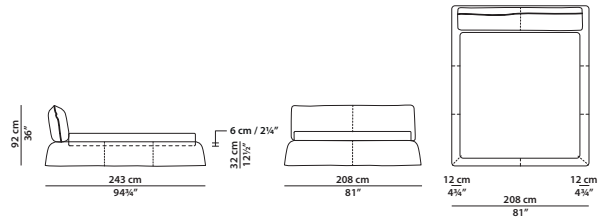

148 x 243 h92 cm - 57³/₄ x 94³/₄ h36"

Letto. Rete con doghe in legno
120 x 200 cm, 46³/₄ x 78"
compresa nel prezzo.
Bed. 120 x 200 cm, 46³/₄ x 78"
slatted base included.

188 x 243 h92 cm – 73¼ x 94¾ h36"

Letto. Rete con doghe in legno
160 x 200 cm, 62½ x 78"
compresa nel prezzo.
Bed. 160 x 200 cm, 62½ x 78"
slatted base included.

QUEEN SIZE

181 x 246 h92 cm – 70½ x 96 h36"

Letto. Rete con doghe in legno
152 x 203 cm, 59¾ x 79¾"
compresa nel prezzo.
Bed. 152 x 203 cm, 59¾ x 79¾"
slatted base included.

208 x 243 h92 cm – 81 x 94¾ h36"

Letto. Rete con doghe in legno
180 x 200 cm, 70¾ x 78"
compresa nel prezzo.
Bed. 180 x 200 cm, 70¾ x 78"
slatted base included.

KING SIZE CALIFORNIA

211 x 257 h92 cm – 82¼ x 100¼ h36"

KING SIZE

221 x 246 h92 cm – 86¼ x 96 h36"

Letto. Rete con doghe in legno
193 x 203 cm, 75¼ x 79¾"
compresa nel prezzo.
Bed. 193 x 203 cm, 75¼ x 79¾"
slatted base included.