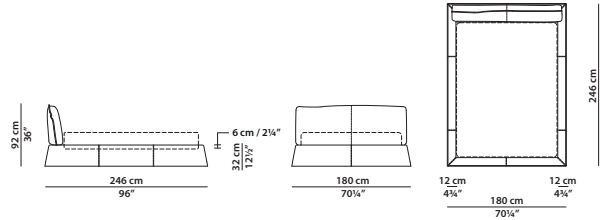

148 x 243 h92 cm - 57³/₄ x 94³/₄ h36"

Letto. Rete con doghe in legno
120 x 200 cm, 46³/₄ x 78"
compresa nel prezzo.
Bed. 120 x 200 cm, 46³/₄ x 78"
slatted base included.

188 x 243 h92 cm – 73¼ x 94¾ h36"

Letto. Rete con doghe in legno
160 x 200 cm, 62½ x 78"
compresa nel prezzo.
Bed. 160 x 200 cm, 62½ x 78"
slatted base included.

QUEEN SIZE

181 x 246 h92 cm – 70½ x 96 h36"

Letto. Rete con doghe in legno
152 x 203 cm, 59¾ x 79¾"
compresa nel prezzo.
Bed. 152 x 203 cm, 59¾ x 79¾"
slatted base included.

208 x 243 h92 cm – 81 x 94¾ h36"

Letto. Rete con doghe in legno
180 x 200 cm, 70¾ x 78"
compresa nel prezzo.
Bed. 180 x 200 cm, 70¾ x 78"
slatted base included.

KING SIZE CALIFORNIA

211 x 257 h92 cm – 82¼ x 100¼ h36"

KING SIZE

221 x 246 h92 cm – 86¼ x 96 h36"

Letto. Rete con doghe in legno
193 x 203 cm, 75¼ x 79¾"
compresa nel prezzo.
Bed. 193 x 203 cm, 75¼ x 79¾"
slatted base included.