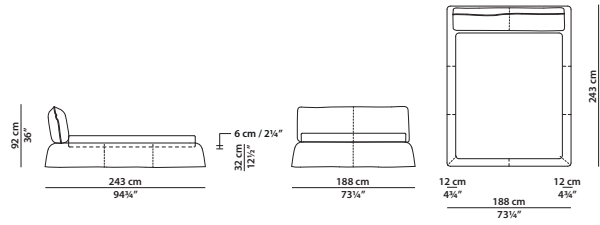

Available in soft leathers only.

118 x 243 h92 cm - 46 x 94³/₄ h36"

Letto singolo. Rete con doghe in legno
90 x 200 cm, 35 x 78"
compresa nel prezzo.
Single bed. 90 x 200 cm, 35 x 78"
slatted base included.

148 x 243 h92 cm - 57³/₄ x 94³/₄ h36"

Letto. Rete con doghe in legno
120 x 200 cm, 46³/₄ x 78"
compresa nel prezzo.
Bed. 120 x 200 cm, 46³/₄ x 78"
slatted base included.

188 x 243 h92 cm – 73¼ x 94¾ h36"

Letto. Rete con doghe in legno
160 x 200 cm, 62½ x 78"
compresa nel prezzo.
Bed. 160 x 200 cm, 62½ x 78"
slatted base included.

QUEEN SIZE

181 x 246 h92 cm – 70½ x 96 h36"

Letto. Rete con doghe in legno
152 x 203 cm, 59¾ x 79¾"
compresa nel prezzo.
Bed. 152 x 203 cm, 59¾ x 79¾"
slatted base included.

KING SIZE

221 x 246 h92 cm – 86¼ x 96 h36"

Letto. Rete con doghe in legno
193 x 203 cm, 75¼ x 79¾"
compresa nel prezzo.
Bed. 193 x 203 cm, 75¼ x 79¾"
slatted base included.