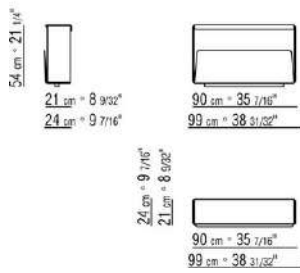

COD. 028876