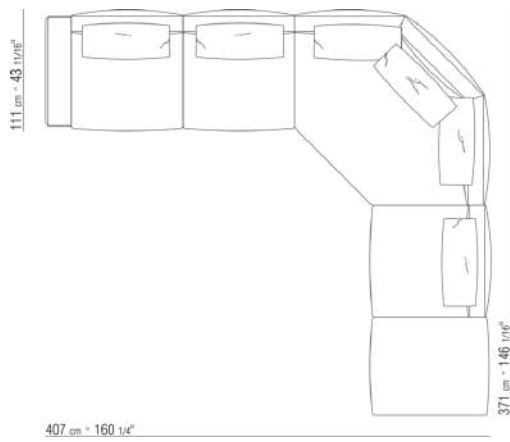

- N.1 COD.028877 - ARMREST HIDE LEATHER CM.102 x24
- N.3 COD.028806 - UNIT CM.102 x111
- N.1 COD.028848 - SIX-SIDED CORNER UNIT CM.179 x179
- N.1 COD.028851 - OTTOMAN CM.90 x102
- N.6 COD.028895 - BACKREST SUPPORT CM.24 x16