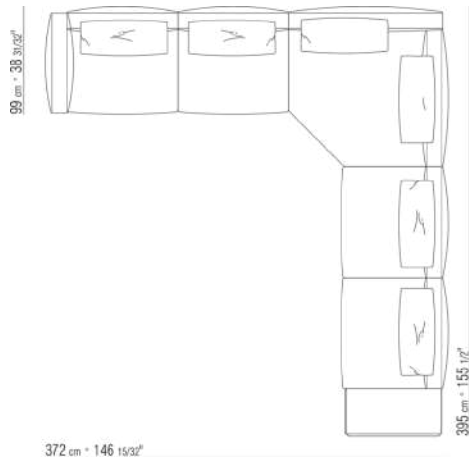

0288XA

- N.1 COD.028870 - ARMREST CM.90 x21
- N.3 COD.028803 - UNIT CM.102 x99
- N.1 COD.028876 - ARMREST HIDE LEATHER CM.90 x24
- N.3 COD.028895 - BACKREST SUPPORT CM.24 x16

0288XB

- N.2 COD.028874 - ARMREST CM.117 x21
- N.3 COD.028808 - UNIT CM.102 x126
- N.3 COD.028895 - BACKREST SUPPORT CM.24 x16

0288XD

- N.1 COD.028870 - ARMREST CM.90 x21
- N.4 COD.028803 - UNIT CM.102 x99
- N.1 COD.028831 - FIVE-SIDED CORNER UNIT CM.147 x147
- N.1 COD.028878 - ARMREST HIDE LEATHER CM.90 x44
- N.6 COD.028895 - BACKREST SUPPORT CM.24 x16