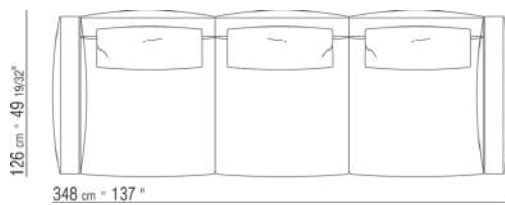

0288XA

- N.1 COD.028870 - ARMREST CM.90 x21
- N.3 COD.028803 - UNIT CM.102 x99
- N.1 COD.028876 - ARMREST HIDE LEATHER CM.90 x24
- N.3 COD.028895 - BACKREST SUPPORT CM.24 x16

0288XB

- N.2 COD.028874 - ARMREST CM.117 x21
- N.3 COD.028808 - UNIT CM.102 x126
- N.3 COD.028895 - BACKREST SUPPORT CM.24 x16