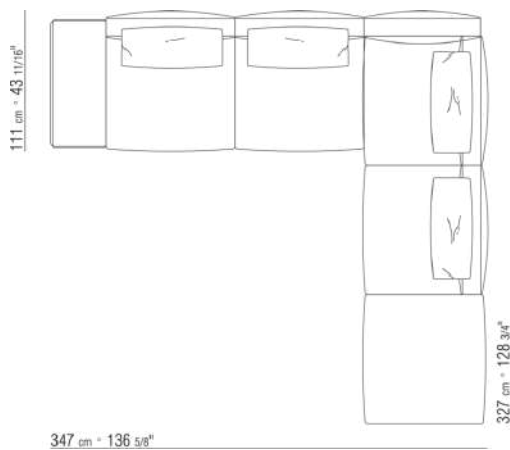

0288XC

- N.1 COD.028879 - ARMREST HIDE LEATHER CM.102 x44
- N.2 COD.028806 - UNIT CM.102 x111
- N.1 COD.028871 - BACK CORNER CM.90 x21
- N.2 COD.028803 - UNIT CM.102 x99
- N.1 COD.028850 - OTTOMAN CM.102 x90
- N.5 COD.028895 - BACKREST SUPPORT CM.24 x16