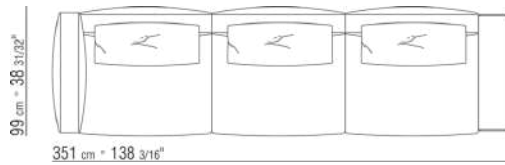

0288XA

- N.1 COD.028870 - ARMREST CM.90 x21
- N.3 COD.028803 - UNIT CM.102 x99
- N.1 COD.028876 - ARMREST HIDE LEATHER CM.90 x24
- N.3 COD.028895 - BACKREST SUPPORT CM.24 x16

0288XB

- N.2 COD.028874 - ARMREST CM.117 x21
- N.3 COD.028808 - UNIT CM.102 x126
- N.3 COD.028895 - BACKREST SUPPORT CM.24 x16