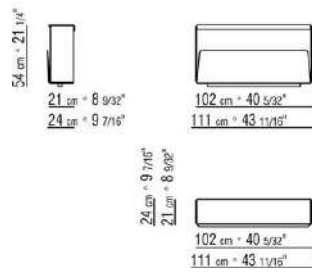

COD. 028877