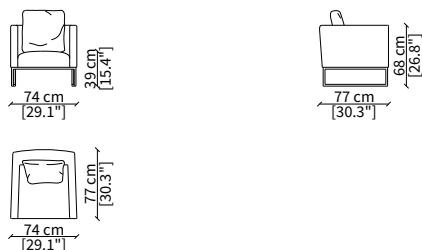

### CUSCINO / CUSHION

cod. AS

Cuscino 47x47 cm / Cushion 47x47 cm

Dimensioni espresse in cm se non diversamente indicato.  
L'Azienda si riserva il diritto di apportare modifiche ai modelli senza preavviso.  
Tolleranza sulle misure indicate di +/- 2%.