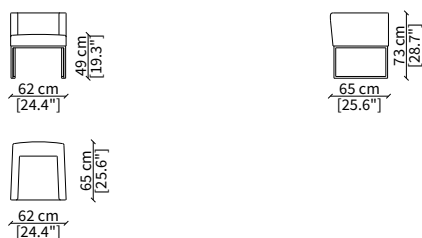

ASIA SOFT DIVANETTO

Design R&D Frigerio

DIVANETTO / SMALL SOFA

cod. 7602

Divanetto 150 cm / Small sofa 150 cm

POLTRONCINA / SMALL ARMCHAIR

cod. 7002

Poltroncina / Small armchair

POLTRONCINA / SMALL ARMCHAIR

cod. 7001

Poltroncina / Small armchair

POLTRONA / ARMCHAIR

cod. 7601

Poltroncina 74 cm / Small armchair 74 cm

CUSCINO / CUSHION

cod. AS

Cuscino 47x47 cm / Cushion 47x47 cm

Dimensioni espresse in cm se non diversamente indicato.
L'Azienda si riserva il diritto di apportare modifiche ai modelli senza preavviso.
Tolleranza sulle misure indicate di +/- 2%.

Dimensions in centimeter if not differently indicated.
The Company reserves the right to change the models without any advance notice.
Tolerance on the given sizes +/- 2%.