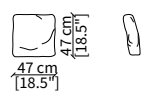

### POLTRONA / ARMCHAIR

cod. 7601

Poltroncina 74 cm / Small armchair 74 cm

### CUSCINO / CUSHION

cod. AS

Cuscino 47x47 cm / Cushion 47x47 cm

Dimensioni espresse in cm se non diversamente indicato.  
L'Azienda si riserva il diritto di apportare modifiche ai modelli senza preavviso.  
Tolleranza sulle misure indicate di +/- 2%.