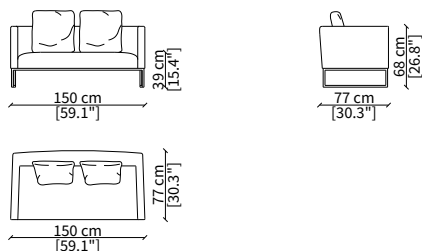

ASIA SOFT DIVANETTO

Design R&D Frigerio

DIVANETTO / SMALL SOFA

cod. 7602

Divanetto 150 cm / Small sofa 150 cm

POLTRONCINA / SMALL ARMCHAIR

cod. 7002

Poltroncina / Small armchair