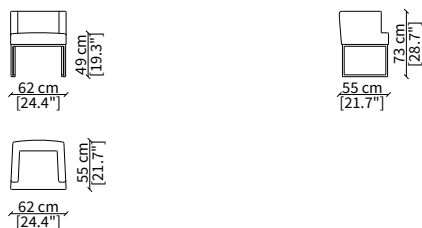

POLTRONCINA / SMALL ARMCHAIR

cod. 7001

Poltroncina / Small armchair