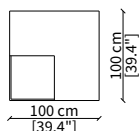

Tavolino rotondo Ø130 cm
Round small table Ø130 cm

cod. 13812

Tavolino quadrato 100 cm con spazio per pouff
Square small table 100 cm with pouff space

cod. 13819

Tavolino quadrato 130 cm/ Square small table 130 cm