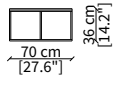

cod. 13803

Tavolino rotondo Ø70 cm/ Round small table Ø70 cm