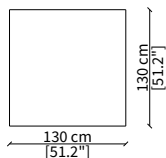

Tavolino rotondo Ø130 cm
Round small table Ø130 cm

cod. 13812

Tavolino quadrato 100 cm con spazio per pouff
Square small table 100 cm with pouff space

cod. 13819

Tavolino quadrato 130 cm/ Square small table 130 cm