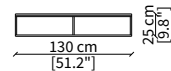

cod. 13818

Tavolino rotondo Ø130 cm
Round small table Ø130 cm