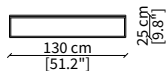

Tavolino rotondo Ø130 cm
Round small table Ø130 cm

cod. 13812

Tavolino quadrato 100 cm con spazio per pouff
Square small table 100 cm with pouff space

cod. 13819

Tavolino quadrato 130 cm/ Square small table 130 cm