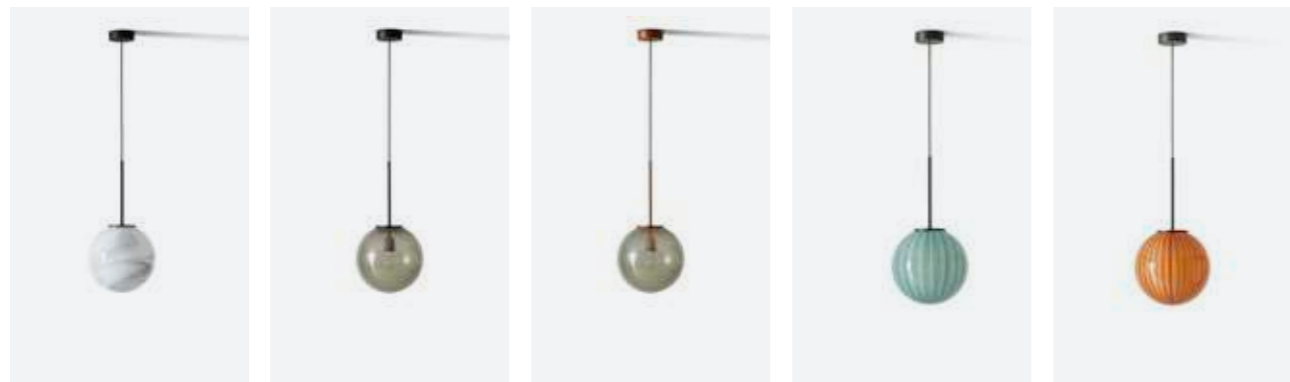

BOLLICOSA SMALL
CASSINA, 2019-2022

EN Bollicosa small is a smaller version of the classic blown-glass sphere, with its distinctive bubbLED surface produced by artisan glassblowing. The natural irregularities make the material rough and opaque lending it the appearance of a fossilised stone.

IT Bollicosa small ripropone in versione più piccola la sfera di vetro soffiato con la caratteristica superficie a bollicine data dalla soffiatura artigianale. Le naturali irregolarità rendono ruvido e opaco il materiale, con un effetto che ricorda una pietra fossile.

FR Bollicosa small reprend en plus petit la sphère en verre soufflé avec sa surface à bulles caractéristique du soufflage artisanal. Les irrégularités naturelles donnent un effet rugueux et matifiant au matériau qui rappelle une pierre fossile.

DE Bollicosa Small ist mit einer kleineren Version der mundgeblasenen Glaskugel mit der typischen Bläschenoberfläche ausgestattet, die sich beim Blasen von Glas in der handwerklichen Fertigung bildet. Die natürlichen Unregelmäßigkeiten verleihen dem Glas eine raue und matte Oberfläche mit einem Effekt, der an einen fossilen Stein erinnert.