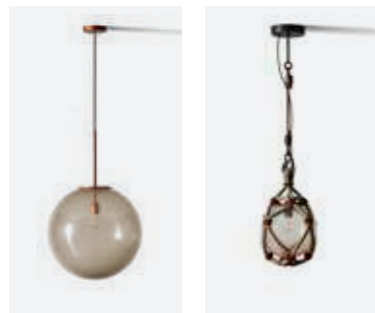

Bollicosa Collection

Suspension, p. 180

Outdoor, p. 250