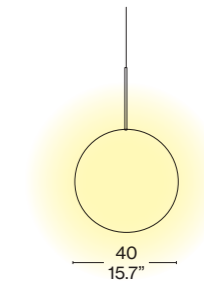

BOLLICOSA SMALL
CASSINA, 2019-2022

EN Bollicosa small is a smaller version of the classic blown-glass sphere, with its distinctive bubbLED surface produced by artisan glassblowing. The natural irregularities make the material rough and opaque lending it the appearance of a fossilised stone.

IT Bollicosa small ripropone in versione più piccola la sfera di vetro soffiato con la caratteristica superficie a bollicine data dalla soffiatura artigianale. Le naturali irregolarità rendono ruvido e opaco il materiale, con un effetto che ricorda una pietra fossile.

FR Bollicosa small reprend en plus petit la sphère en verre soufflé avec sa surface à bulles caractéristique du soufflage artisanal. Les irrégularités naturelles donnent un effet rugueux et matifiant au matériau qui rappelle une pierre fossile.

DE Bollicosa Small ist mit einer kleineren Version der mundgeblasenen Glaskugel mit der typischen Bläschenoberfläche ausgestattet, die sich beim Blasen von Glas in der handwerklichen Fertigung bildet. Die natürlichen Unregelmäßigkeiten verleihen dem Glas eine raue und matte Oberfläche mit einem Effekt, der an einen fossilen Stein erinnert.

Pendant lamp
Lampada a sospensione
Suspension luminaire
Pendelleuchte

Pendant lamp
Lampada a sospensione
Suspension luminaire
Pendelleuchte

Liquid-painted metal structure
Struttura in metallo verniciato a liquido
Structure en métal revêtu par pulvérisation
Fassung aus lackiertem Meta

Matt black
Nero opaco
Noir mat
Mattschwarz

Polished rose gold
Oro rosa lucido
Or rose brillant
Roségold glänzend

Blown glass diffuser
Diffusore in vetro soffiato
Diffuseur en verre soufflé
Schirm aus mundgeblasenem Glas