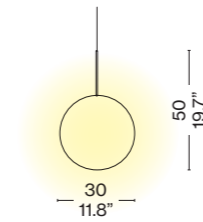

Pendant lamp
Lampada a sospensione
Suspension luminaire
Pendelleuchte