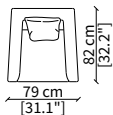

ELLA

Design R&D Frigerio

POLTRONA / ARMCHAIR

cod. 11402

Poltrona / Armchair