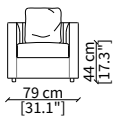

ELLA

Design R&D Frigerio

POLTRONA / ARMCHAIR

cod. 11402

Poltrona / Armchair