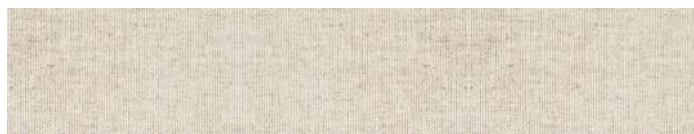

ELLA
Design R&D Frigerio

TESSUTO / FABRIC

A solo