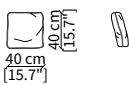

CUSCINI / CUSHIONS

cod. BE

Cuscino 40x40 cm con profilo tono su tono
Cushion 40x40 cm with tone on tone piping

cod. BEC

Cuscino 40x40 cm con profilo in contrasto
Cushion 40x40 cm with piping in contrast

ELLA
Design R&D Frigerio