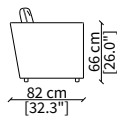

ELLA

Design R&D Frigerio

POLTRONA / ARMCHAIR

cod. 11402

Poltrona / Armchair