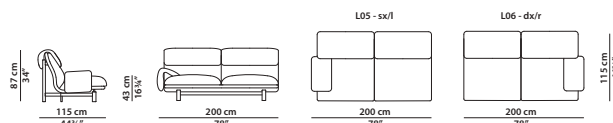

300 x 115 h87 cm - 117 x 44³/₄ h34''

Divano. Sofa.

105 x 115 h87 cm - 41 x 44³/₄ h34''

L01 - Elemento con bracciolo sx.
Module with l armrest.
L02 - Elemento con bracciolo dx.
Module with r armrest.

120 x 115 h87 cm - 46³/₄ x 44³/₄ h34''

L09 - Elemento con bracciolo sx.
Module with l armrest.
L10 - Elemento con bracciolo dx.
Module with r armrest.

150 x 115 h87 cm - 58¹/₂ x 44³/₄ h34''

L03 - Elemento con bracciolo sx.
Module with l armrest.
L04 - Elemento con bracciolo dx.
Module with r armrest.

200 x 115 h87 cm - 78 x 44³/₄ h34''

L05 - Elemento con bracciolo sx.
Module with l armrest.
L06 - Elemento con bracciolo dx.
Module with r armrest.

230 x 115 h87 cm - 89³/₄ x 44³/₄ h34''

L11 - Elemento con bracciolo sx.
Module with l armrest.
L12 - Elemento con bracciolo dx.
Module with r armrest.

290 x 115 h87 cm - 113 x 44³/₄ h34''

L07 - Elemento con bracciolo sx.
Module with l armrest.
L08 - Elemento con bracciolo dx.
Module with r armrest.

160 x 115 h87 cm - 62¹/₂ x 44³/₄ h34''

A11 - Elemento angolare con bracciolo sx.
Corner module with l armrest.
A12 - Elemento angolare con bracciolo dx.
Corner module with r armrest.