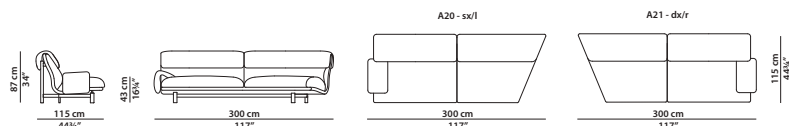

290 x 115 h87 cm - 113 x 44³/₄ h34''

L07 - Elemento con bracciolo sx.
Module with l armrest.
L08 - Elemento con bracciolo dx.
Module with r armrest.

160 x 115 h87 cm - 62¹/₂ x 44³/₄ h34''

A11 - Elemento angolare con bracciolo sx.
Corner module with l armrest.
A12 - Elemento angolare con bracciolo dx.
Corner module with r armrest.

190 x 115 h87 cm - 74 x 44¾ h34"

A01 - Elemento angolare con bracciolo sx.
Corner module with l armrest.
A02 - Elemento angolare con bracciolo dx.
Corner module with r armrest.

270 x 115 h87 cm - 105¼ x 44¾ h34"

A16 - Elemento angolare con bracciolo sx.
Corner module with l armrest.
A17 - Elemento angolare con bracciolo dx.
Corner module with r armrest.

300 x 115 h87 cm - 117 x 44¾ h34"

A20 - Elemento angolare con bracciolo sx.
Corner module with l armrest.
A21 - Elemento angolare con bracciolo dx.
Corner module with r armrest.

330 x 115 h87 cm - 128¾ x 44¾ h34"

A07 - Elemento angolare con bracciolo sx.
Corner module with l armrest.
A08 - Elemento angolare con bracciolo dx.
Corner module with r armrest.

95 x 115 h87 cm - 37 x 44¾ h34"