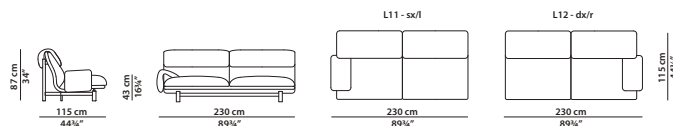

300 x 115 h87 cm - 117 x 44³/₄ h34''

Divano. Sofa.

105 x 115 h87 cm - 41 x 44³/₄ h34''

L01 - Elemento con bracciolo sx.
Module with l armrest.
L02 - Elemento con bracciolo dx.
Module with r armrest.

120 x 115 h87 cm - 46³/₄ x 44³/₄ h34''

L09 - Elemento con bracciolo sx.
Module with l armrest.
L10 - Elemento con bracciolo dx.
Module with r armrest.

150 x 115 h87 cm - 58¹/₂ x 44³/₄ h34''

L03 - Elemento con bracciolo sx.
Module with l armrest.
L04 - Elemento con bracciolo dx.
Module with r armrest.

200 x 115 h87 cm - 78 x 44³/₄ h34''

L05 - Elemento con bracciolo sx.
Module with l armrest.
L06 - Elemento con bracciolo dx.
Module with r armrest.

230 x 115 h87 cm - 89³/₄ x 44³/₄ h34''

L11 - Elemento con bracciolo sx.
Module with l armrest.
L12 - Elemento con bracciolo dx.
Module with r armrest.

290 x 115 h87 cm - 113 x 44³/₄ h34''

L07 - Elemento con bracciolo sx.
Module with l armrest.
L08 - Elemento con bracciolo dx.
Module with r armrest.

160 x 115 h87 cm - 62¹/₂ x 44³/₄ h34''

A11 - Elemento angolare con bracciolo sx.
Corner module with l armrest.
A12 - Elemento angolare con bracciolo dx.
Corner module with r armrest.