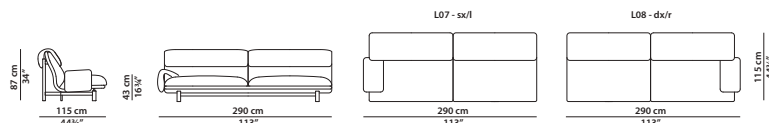

300 x 115 h87 cm - 117 x 44³/₄ h34''

Divano. Sofa.

105 x 115 h87 cm - 41 x 44³/₄ h34''

L01 - Elemento con bracciolo sx.
Module with l armrest.
L02 - Elemento con bracciolo dx.
Module with r armrest.

120 x 115 h87 cm - 46³/₄ x 44³/₄ h34''

200 x 115 h87 cm - 78 x 44³/₄ h34''

L05 - Elemento con bracciolo sx.
Module with l armrest.
L06 - Elemento con bracciolo dx.
Module with r armrest.

230 x 115 h87 cm - 89³/₄ x 44³/₄ h34''

L11 - Elemento con bracciolo sx.
Module with l armrest.
L12 - Elemento con bracciolo dx.
Module with r armrest.

290 x 115 h87 cm - 113 x 44³/₄ h34''

L07 - Elemento con bracciolo sx.
Module with l armrest.
L08 - Elemento con bracciolo dx.
Module with r armrest.

160 x 115 h87 cm - 62¹/₂ x 44³/₄ h34''

A11 - Elemento angolare con bracciolo sx.
Corner module with l armrest.
A12 - Elemento angolare con bracciolo dx.
Corner module with r armrest.

190 x 115 h87 cm - 74 x 44¾ h34"

A01 - Elemento angolare con bracciolo sx.
Corner module with l armrest.
A02 - Elemento angolare con bracciolo dx.
Corner module with r armrest.

270 x 115 h87 cm - 105¼ x 44¾ h34"