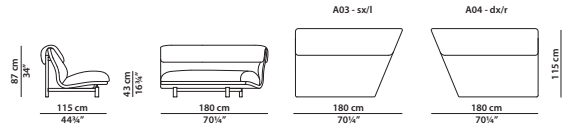

330 x 115 h87 cm - 128¾ x 44¾ h34"

A07 - Elemento angolare con bracciolo sx.
Corner module with l armrest.
A08 - Elemento angolare con bracciolo dx.
Corner module with r armrest.

95 x 115 h87 cm - 37 x 44¾ h34"

C01 - Elemento centrale.
Central module.

110 x 115 h87 cm - 43 x 44¾ h34"

C05 - Elemento centrale.
Central module.

140 x 115 h87 cm - 54½ x 44¾ h34"

C02 - Elemento centrale.
Central module.

190 x 115 h87 cm - 74 x 44¾ h34"

C03 - Elemento centrale.
Central module.

220 x 115 h87 cm - 85¾ x 44¾ h34"

C06 - Elemento centrale.
Central module.

280 x 115 h87 cm - 109¼ x 44¾ h34"

C04 - Elemento centrale.
Central module.

150 x 115 h87 cm - 58½ x 44¾ h34"

A13 - Elemento angolare sx.
L corner module.
A14 - Elemento angolare dx.
R corner module.

180 x 115 h87 cm - 70¼ x 44¾ h34"

A03 - Elemento angolare sx.
L corner module.
A04 - Elemento angolare dx.
R corner module.