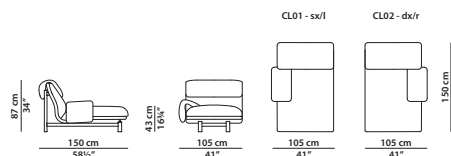

330 x 115 h87 cm - 128¾ x 44¾ h34"

A07 - Elemento angolare con bracciolo sx.
Corner module with l armrest.
A08 - Elemento angolare con bracciolo dx.
Corner module with r armrest.

95 x 115 h87 cm - 37 x 44¾ h34"

260 x 115 h87 cm - 101½ x 44¾ h34"

A18 - Elemento angolare sx.
L corner module.
A19 - Elemento angolare dx.
R corner module.

290 x 115 h87 cm - 113 x 44¾ h34"

A22 - Elemento angolare sx.
L corner module.
A23 - Elemento angolare dx.
R corner module.

320 x 115 h87 cm - 124¾ x 44¾ h34"

A09 - Elemento angolare sx.
L corner module.
A10 - Elemento angolare dx.
R corner module.

150 x 115 h87 cm - 58½ x 44¾ h34"

A05 - Elemento centrale.
Central module.

185 x 115 h87 cm - 72¼ x 44¾ h34"

A15 - Elemento centrale.
Central module.

215 x 115 h87 cm - 83¾ x 44¾ h34"

A06 - Elemento centrale.
Central module.

105 x 150 h87 cm - 41 x 58½ h34"

CL01 - Dormeuse con bracciolo sx.
Dormeuse with l armrest.
CL02 - Dormeuse con bracciolo dx.
Dormeuse with r armrest.