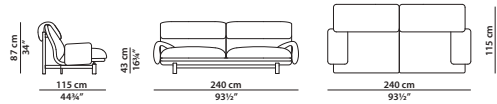

metallo nichelato satinato
satin nicked metal

115 x 115 h87 cm - 44³/₄ x 44³/₄ h34"

Poltrona. Armchair.

210 x 115 h87 cm - 82 x 44³/₄ h34''

Divano. Sofa.

240 x 115 h87 cm - 93¹/₂ x 44³/₄ h34''

Divano. Sofa.

300 x 115 h87 cm - 117 x 44³/₄ h34''

Divano. Sofa.

105 x 115 h87 cm - 41 x 44³/₄ h34''

L01 - Elemento con bracciolo sx.
Module with l armrest.
L02 - Elemento con bracciolo dx.
Module with r armrest.

120 x 115 h87 cm - 46³/₄ x 44³/₄ h34''

200 x 115 h87 cm - 78 x 44³/₄ h34''

L05 - Elemento con bracciolo sx.
Module with l armrest.
L06 - Elemento con bracciolo dx.
Module with r armrest.

230 x 115 h87 cm - 89³/₄ x 44³/₄ h34''

L11 - Elemento con bracciolo sx.
Module with l armrest.
L12 - Elemento con bracciolo dx.
Module with r armrest.

290 x 115 h87 cm - 113 x 44³/₄ h34''

L07 - Elemento con bracciolo sx.
Module with l armrest.
L08 - Elemento con bracciolo dx.
Module with r armrest.

160 x 115 h87 cm - 62¹/₂ x 44³/₄ h34''

A11 - Elemento angolare con bracciolo sx.
Corner module with l armrest.
A12 - Elemento angolare con bracciolo dx.
Corner module with r armrest.