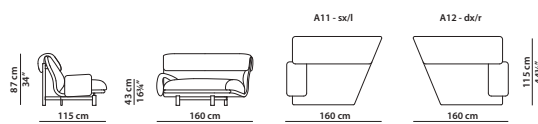

300 x 115 h87 cm - 117 x 44³/₄ h34''

Divano. Sofa.

105 x 115 h87 cm - 41 x 44³/₄ h34''

L01 - Elemento con bracciolo sx.
Module with l armrest.
L02 - Elemento con bracciolo dx.
Module with r armrest.

120 x 115 h87 cm - 46³/₄ x 44³/₄ h34''

200 x 115 h87 cm - 78 x 44³/₄ h34''

L05 - Elemento con bracciolo sx.
Module with l armrest.
L06 - Elemento con bracciolo dx.
Module with r armrest.

230 x 115 h87 cm - 89³/₄ x 44³/₄ h34''

L11 - Elemento con bracciolo sx.
Module with l armrest.
L12 - Elemento con bracciolo dx.
Module with r armrest.

290 x 115 h87 cm - 113 x 44³/₄ h34''

L07 - Elemento con bracciolo sx.
Module with l armrest.
L08 - Elemento con bracciolo dx.
Module with r armrest.

160 x 115 h87 cm - 62¹/₂ x 44³/₄ h34''

A11 - Elemento angolare con bracciolo sx.
Corner module with l armrest.
A12 - Elemento angolare con bracciolo dx.
Corner module with r armrest.

190 x 115 h87 cm - 74 x 44¾ h34"

A01 - Elemento angolare con bracciolo sx.
Corner module with l armrest.
A02 - Elemento angolare con bracciolo dx.
Corner module with r armrest.

270 x 115 h87 cm - 105¼ x 44¾ h34"