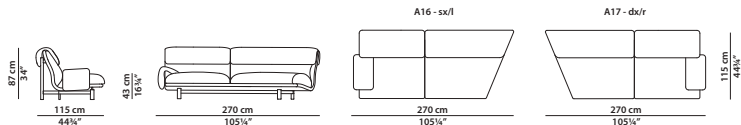

200 x 115 h87 cm - 78 x 44³/₄ h34''

L05 - Elemento con bracciolo sx.
Module with l armrest.
L06 - Elemento con bracciolo dx.
Module with r armrest.

230 x 115 h87 cm - 89³/₄ x 44³/₄ h34''

L11 - Elemento con bracciolo sx.
Module with l armrest.
L12 - Elemento con bracciolo dx.
Module with r armrest.

290 x 115 h87 cm - 113 x 44³/₄ h34''

L07 - Elemento con bracciolo sx.
Module with l armrest.
L08 - Elemento con bracciolo dx.
Module with r armrest.

160 x 115 h87 cm - 62¹/₂ x 44³/₄ h34''

A11 - Elemento angolare con bracciolo sx.
Corner module with l armrest.
A12 - Elemento angolare con bracciolo dx.
Corner module with r armrest.

190 x 115 h87 cm - 74 x 44¾ h34"

A01 - Elemento angolare con bracciolo sx.
Corner module with l armrest.
A02 - Elemento angolare con bracciolo dx.
Corner module with r armrest.

270 x 115 h87 cm - 105¼ x 44¾ h34"

A16 - Elemento angolare con bracciolo sx.
Corner module with l armrest.
A17 - Elemento angolare con bracciolo dx.
Corner module with r armrest.

300 x 115 h87 cm - 117 x 44¾ h34"

A20 - Elemento angolare con bracciolo sx.
Corner module with l armrest.
A21 - Elemento angolare con bracciolo dx.
Corner module with r armrest.