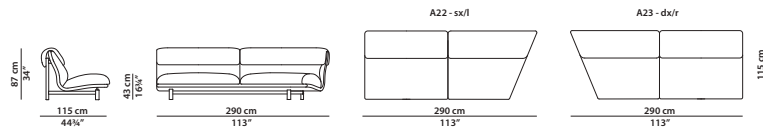

330 x 115 h87 cm - 128¾ x 44¾ h34"

A07 - Elemento angolare con bracciolo sx.
Corner module with l armrest.
A08 - Elemento angolare con bracciolo dx.
Corner module with r armrest.

95 x 115 h87 cm - 37 x 44¾ h34"

C03 - Elemento centrale.
Central module.

220 x 115 h87 cm - 85¾ x 44¾ h34"

C06 - Elemento centrale.
Central module.

280 x 115 h87 cm - 109¼ x 44¾ h34"

C04 - Elemento centrale.
Central module.

150 x 115 h87 cm - 58½ x 44¾ h34"

A13 - Elemento angolare sx.
L corner module.
A14 - Elemento angolare dx.
R corner module.

180 x 115 h87 cm - 70¼ x 44¾ h34"

A03 - Elemento angolare sx.
L corner module.
A04 - Elemento angolare dx.
R corner module.

260 x 115 h87 cm - 101½ x 44¾ h34"

A18 - Elemento angolare sx.
L corner module.
A19 - Elemento angolare dx.
R corner module.

290 x 115 h87 cm - 113 x 44¾ h34"

A22 - Elemento angolare sx.
L corner module.
A23 - Elemento angolare dx.
R corner module.