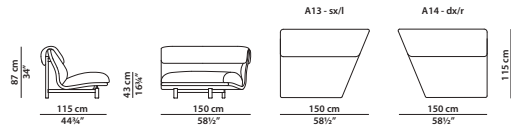

330 x 115 h87 cm - 128¾ x 44¾ h34"

A07 - Elemento angolare con bracciolo sx.
Corner module with l armrest.
A08 - Elemento angolare con bracciolo dx.
Corner module with r armrest.

95 x 115 h87 cm - 37 x 44¾ h34"

C03 - Elemento centrale.
Central module.

220 x 115 h87 cm - 85¾ x 44¾ h34"

C06 - Elemento centrale.
Central module.

280 x 115 h87 cm - 109¼ x 44¾ h34"

C04 - Elemento centrale.
Central module.

150 x 115 h87 cm - 58½ x 44¾ h34"

A13 - Elemento angolare sx.
L corner module.
A14 - Elemento angolare dx.
R corner module.

180 x 115 h87 cm - 70¼ x 44¾ h34"

A03 - Elemento angolare sx.
L corner module.
A04 - Elemento angolare dx.
R corner module.

260 x 115 h87 cm - 101½ x 44¾ h34"

A18 - Elemento angolare sx.
L corner module.
A19 - Elemento angolare dx.
R corner module.

290 x 115 h87 cm - 113 x 44¾ h34"

A22 - Elemento angolare sx.
L corner module.
A23 - Elemento angolare dx.
R corner module.