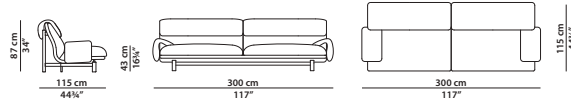

metallo nichelato satinato
satin nicked metal

115 x 115 h87 cm - 44³/₄ x 44³/₄ h34"

Poltrona. Armchair.

210 x 115 h87 cm - 82 x 44³/₄ h34''

Divano. Sofa.

240 x 115 h87 cm - 93¹/₂ x 44³/₄ h34''

Divano. Sofa.

300 x 115 h87 cm - 117 x 44³/₄ h34''

Divano. Sofa.

105 x 115 h87 cm - 41 x 44³/₄ h34''

L01 - Elemento con bracciolo sx.
Module with l armrest.
L02 - Elemento con bracciolo dx.
Module with r armrest.

120 x 115 h87 cm - 46³/₄ x 44³/₄ h34''

200 x 115 h87 cm - 78 x 44³/₄ h34''

L05 - Elemento con bracciolo sx.
Module with l armrest.
L06 - Elemento con bracciolo dx.
Module with r armrest.

230 x 115 h87 cm - 89³/₄ x 44³/₄ h34''

L11 - Elemento con bracciolo sx.
Module with l armrest.
L12 - Elemento con bracciolo dx.
Module with r armrest.

290 x 115 h87 cm - 113 x 44³/₄ h34''

L07 - Elemento con bracciolo sx.
Module with l armrest.
L08 - Elemento con bracciolo dx.
Module with r armrest.

160 x 115 h87 cm - 62¹/₂ x 44³/₄ h34''

A11 - Elemento angolare con bracciolo sx.
Corner module with l armrest.
A12 - Elemento angolare con bracciolo dx.
Corner module with r armrest.