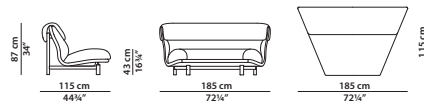

215 x 115 h87 cm - 83¾ x 44¾ h34"

A06 - Elemento centrale.
Central module.