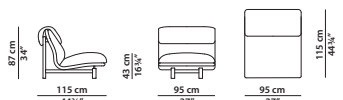

95 x 115 h87 cm - 37 x 44¾ h34"

C01 - Elemento centrale.
Central module.