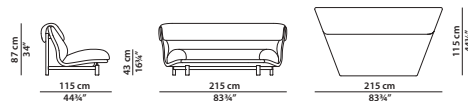

150 x 115 h87 cm - 58½ x 44¾ h34"

A13 - Elemento angolare sx.
L corner module.
A14 - Elemento angolare dx.
R corner module.

180 x 115 h87 cm - 70¼ x 44¾ h34"

A03 - Elemento angolare sx.
L corner module.
A04 - Elemento angolare dx.
R corner module.

260 x 115 h87 cm - 101½ x 44¾ h34"

A18 - Elemento angolare sx.
L corner module.
A19 - Elemento angolare dx.
R corner module.

290 x 115 h87 cm - 113 x 44¾ h34"

A22 - Elemento angolare sx.
L corner module.
A23 - Elemento angolare dx.
R corner module.

320 x 115 h87 cm - 124¾ x 44¾ h34"

A09 - Elemento angolare sx.
L corner module.
A10 - Elemento angolare dx.
R corner module.

150 x 115 h87 cm - 58½ x 44¾ h34"

A05 - Elemento centrale.
Central module.

185 x 115 h87 cm - 72¼ x 44¾ h34"

A15 - Elemento centrale.
Central module.

215 x 115 h87 cm - 83¾ x 44¾ h34"

A06 - Elemento centrale.
Central module.

105 x 150 h87 cm - 41 x 58½ h34"

CL01 - Dormeuse con bracciolo sx.
Dormeuse with l armrest.
CL02 - Dormeuse con bracciolo dx.
Dormeuse with r armrest.

90 x 75 h43 cm - 35 x 29¼ h16¾"

Pouf.