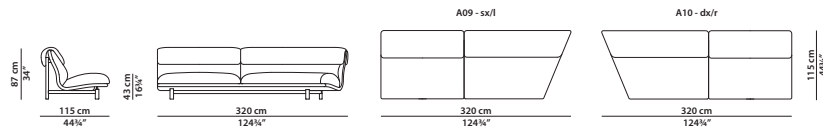

330 x 115 h87 cm - 128¾ x 44¾ h34"

A07 - Elemento angolare con bracciolo sx.
Corner module with l armrest.
A08 - Elemento angolare con bracciolo dx.
Corner module with r armrest.

95 x 115 h87 cm - 37 x 44¾ h34"

A13 - Elemento angolare sx.
L corner module.
A14 - Elemento angolare dx.
R corner module.

180 x 115 h87 cm - 70¼ x 44¾ h34"

A03 - Elemento angolare sx.
L corner module.
A04 - Elemento angolare dx.
R corner module.

260 x 115 h87 cm - 101½ x 44¾ h34"

A18 - Elemento angolare sx.
L corner module.
A19 - Elemento angolare dx.
R corner module.

290 x 115 h87 cm - 113 x 44¾ h34"

A22 - Elemento angolare sx.
L corner module.
A23 - Elemento angolare dx.
R corner module.

320 x 115 h87 cm - 124¾ x 44¾ h34"

A09 - Elemento angolare sx.
L corner module.
A10 - Elemento angolare dx.
R corner module.

150 x 115 h87 cm - 58½ x 44¾ h34"

A05 - Elemento centrale.
Central module.

185 x 115 h87 cm - 72¼ x 44¾ h34"