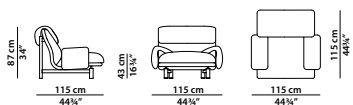

metallo nichelato satinato
satin nicked metal

115 x 115 h87 cm - 44³/₄ x 44³/₄ h34"

Poltrona. Armchair.

210 x 115 h87 cm - 82 x 44³/₄ h34''

Divano. Sofa.

240 x 115 h87 cm - 93¹/₂ x 44³/₄ h34''

Divano. Sofa.

300 x 115 h87 cm - 117 x 44³/₄ h34''

Divano. Sofa.

105 x 115 h87 cm - 41 x 44³/₄ h34''

L01 - Elemento con bracciolo sx.
Module with l armrest.
L02 - Elemento con bracciolo dx.
Module with r armrest.

120 x 115 h87 cm - 46³/₄ x 44³/₄ h34''

290 x 115 h87 cm - 113 x 44³/₄ h34''

L07 - Elemento con bracciolo sx.
Module with l armrest.
L08 - Elemento con bracciolo dx.
Module with r armrest.

160 x 115 h87 cm - 62¹/₂ x 44³/₄ h34''

A11 - Elemento angolare con bracciolo sx.
Corner module with l armrest.
A12 - Elemento angolare con bracciolo dx.
Corner module with r armrest.

260 x 115 h87 cm - 101½ x 44¾ h34"

A18 - Elemento angolare sx.
L corner module.
A19 - Elemento angolare dx.
R corner module.

290 x 115 h87 cm - 113 x 44¾ h34"

A22 - Elemento angolare sx.
L corner module.
A23 - Elemento angolare dx.
R corner module.