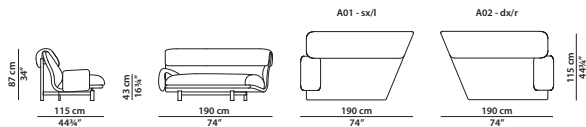

200 x 115 h87 cm - 78 x 44³/₄ h34''

L05 - Elemento con bracciolo sx.
Module with l armrest.
L06 - Elemento con bracciolo dx.
Module with r armrest.

230 x 115 h87 cm - 89³/₄ x 44³/₄ h34''

L11 - Elemento con bracciolo sx.
Module with l armrest.
L12 - Elemento con bracciolo dx.
Module with r armrest.

290 x 115 h87 cm - 113 x 44³/₄ h34''

L07 - Elemento con bracciolo sx.
Module with l armrest.
L08 - Elemento con bracciolo dx.
Module with r armrest.

160 x 115 h87 cm - 62¹/₂ x 44³/₄ h34''

A11 - Elemento angolare con bracciolo sx.
Corner module with l armrest.
A12 - Elemento angolare con bracciolo dx.
Corner module with r armrest.

190 x 115 h87 cm - 74 x 44¾ h34"

A01 - Elemento angolare con bracciolo sx.
Corner module with l armrest.
A02 - Elemento angolare con bracciolo dx.
Corner module with r armrest.

270 x 115 h87 cm - 105¼ x 44¾ h34"

A16 - Elemento angolare con bracciolo sx.
Corner module with l armrest.
A17 - Elemento angolare con bracciolo dx.
Corner module with r armrest.

300 x 115 h87 cm - 117 x 44¾ h34"

A20 - Elemento angolare con bracciolo sx.
Corner module with l armrest.
A21 - Elemento angolare con bracciolo dx.
Corner module with r armrest.