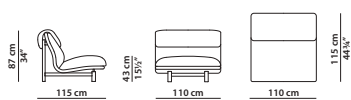

110 x 115 h87 cm - 43 x 44¾ h34"

C05 - Elemento centrale.
Central module.