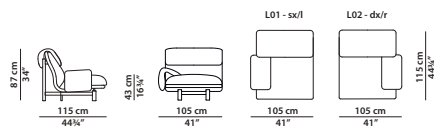

metallo nichelato satinato
satin nicked metal

115 x 115 h87 cm - 44³/₄ x 44³/₄ h34"

Poltrona. Armchair.

210 x 115 h87 cm - 82 x 44³/₄ h34''

Divano. Sofa.

240 x 115 h87 cm - 93¹/₂ x 44³/₄ h34''

Divano. Sofa.

300 x 115 h87 cm - 117 x 44³/₄ h34''

Divano. Sofa.

105 x 115 h87 cm - 41 x 44³/₄ h34''

L01 - Elemento con bracciolo sx.
Module with l armrest.
L02 - Elemento con bracciolo dx.
Module with r armrest.

120 x 115 h87 cm - 46³/₄ x 44³/₄ h34''

200 x 115 h87 cm - 78 x 44³/₄ h34''

L05 - Elemento con bracciolo sx.
Module with l armrest.
L06 - Elemento con bracciolo dx.
Module with r armrest.

230 x 115 h87 cm - 89³/₄ x 44³/₄ h34''

L11 - Elemento con bracciolo sx.
Module with l armrest.
L12 - Elemento con bracciolo dx.
Module with r armrest.

260 x 115 h87 cm - 101½ x 44¾ h34"

A18 - Elemento angolare sx.
L corner module.
A19 - Elemento angolare dx.
R corner module.

290 x 115 h87 cm - 113 x 44¾ h34"

A22 - Elemento angolare sx.
L corner module.
A23 - Elemento angolare dx.
R corner module.