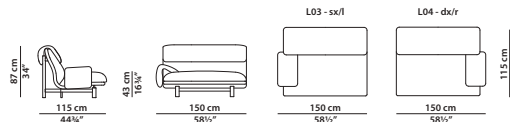

metallo nichelato satinato
satin nicked metal

115 x 115 h87 cm - 44³/₄ x 44³/₄ h34"

Poltrona. Armchair.

210 x 115 h87 cm - 82 x 44³/₄ h34''

Divano. Sofa.

240 x 115 h87 cm - 93¹/₂ x 44³/₄ h34''

Divano. Sofa.

300 x 115 h87 cm - 117 x 44³/₄ h34''

Divano. Sofa.

105 x 115 h87 cm - 41 x 44³/₄ h34''

L01 - Elemento con bracciolo sx.
Module with l armrest.
L02 - Elemento con bracciolo dx.
Module with r armrest.

120 x 115 h87 cm - 46³/₄ x 44³/₄ h34''

L09 - Elemento con bracciolo sx.
Module with l armrest.
L10 - Elemento con bracciolo dx.
Module with r armrest.

150 x 115 h87 cm - 58¹/₂ x 44³/₄ h34''

L03 - Elemento con bracciolo sx.
Module with l armrest.
L04 - Elemento con bracciolo dx.
Module with r armrest.

200 x 115 h87 cm - 78 x 44³/₄ h34''

L05 - Elemento con bracciolo sx.
Module with l armrest.
L06 - Elemento con bracciolo dx.
Module with r armrest.

230 x 115 h87 cm - 89³/₄ x 44³/₄ h34''

L11 - Elemento con bracciolo sx.
Module with l armrest.
L12 - Elemento con bracciolo dx.
Module with r armrest.