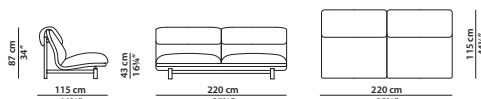

220 x 115 h87 cm - 85¾ x 44¾ h34"

C06 - Elemento centrale.
Central module.