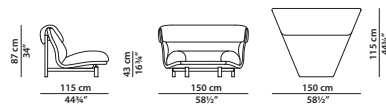

330 x 115 h87 cm - 128¾ x 44¾ h34"

A07 - Elemento angolare con bracciolo sx.
Corner module with l armrest.
A08 - Elemento angolare con bracciolo dx.
Corner module with r armrest.

95 x 115 h87 cm - 37 x 44¾ h34"

A13 - Elemento angolare sx.
L corner module.
A14 - Elemento angolare dx.
R corner module.

180 x 115 h87 cm - 70¼ x 44¾ h34"

A03 - Elemento angolare sx.
L corner module.
A04 - Elemento angolare dx.
R corner module.

260 x 115 h87 cm - 101½ x 44¾ h34"

A18 - Elemento angolare sx.
L corner module.
A19 - Elemento angolare dx.
R corner module.

290 x 115 h87 cm - 113 x 44¾ h34"

A22 - Elemento angolare sx.
L corner module.
A23 - Elemento angolare dx.
R corner module.

320 x 115 h87 cm - 124¾ x 44¾ h34"

A09 - Elemento angolare sx.
L corner module.
A10 - Elemento angolare dx.
R corner module.

150 x 115 h87 cm - 58½ x 44¾ h34"

A05 - Elemento centrale.
Central module.

185 x 115 h87 cm - 72¼ x 44¾ h34"