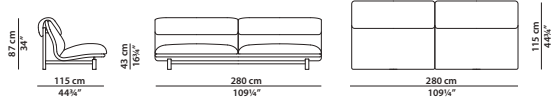

330 x 115 h87 cm - 128¾ x 44¾ h34"

A07 - Elemento angolare con bracciolo sx.
Corner module with l armrest.
A08 - Elemento angolare con bracciolo dx.
Corner module with r armrest.

95 x 115 h87 cm - 37 x 44¾ h34"

C01 - Elemento centrale.
Central module.

110 x 115 h87 cm - 43 x 44¾ h34"

C05 - Elemento centrale.
Central module.

140 x 115 h87 cm - 54½ x 44¾ h34"

C02 - Elemento centrale.
Central module.

190 x 115 h87 cm - 74 x 44¾ h34"

C03 - Elemento centrale.
Central module.

220 x 115 h87 cm - 85¾ x 44¾ h34"

C06 - Elemento centrale.
Central module.

280 x 115 h87 cm - 109¼ x 44¾ h34"

C04 - Elemento centrale.
Central module.

150 x 115 h87 cm - 58½ x 44¾ h34"

A13 - Elemento angolare sx.
L corner module.
A14 - Elemento angolare dx.
R corner module.

180 x 115 h87 cm - 70¼ x 44¾ h34"

A03 - Elemento angolare sx.
L corner module.
A04 - Elemento angolare dx.
R corner module.