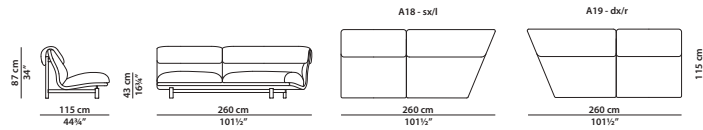

330 x 115 h87 cm - 128¾ x 44¾ h34"

A07 - Elemento angolare con bracciolo sx.
Corner module with l armrest.
A08 - Elemento angolare con bracciolo dx.
Corner module with r armrest.

95 x 115 h87 cm - 37 x 44¾ h34"

C03 - Elemento centrale.
Central module.

220 x 115 h87 cm - 85¾ x 44¾ h34"

C06 - Elemento centrale.
Central module.

280 x 115 h87 cm - 109¼ x 44¾ h34"

C04 - Elemento centrale.
Central module.

150 x 115 h87 cm - 58½ x 44¾ h34"

A13 - Elemento angolare sx.
L corner module.
A14 - Elemento angolare dx.
R corner module.

180 x 115 h87 cm - 70¼ x 44¾ h34"

A03 - Elemento angolare sx.
L corner module.
A04 - Elemento angolare dx.
R corner module.

260 x 115 h87 cm - 101½ x 44¾ h34"

A18 - Elemento angolare sx.
L corner module.
A19 - Elemento angolare dx.
R corner module.

290 x 115 h87 cm - 113 x 44¾ h34"

A22 - Elemento angolare sx.
L corner module.
A23 - Elemento angolare dx.
R corner module.