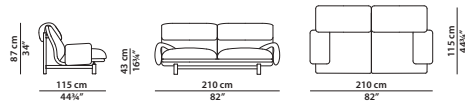

metallo nichelato satinato
satin nicked metal

115 x 115 h87 cm - 44³/₄ x 44³/₄ h34"

Poltrona. Armchair.

210 x 115 h87 cm - 82 x 44³/₄ h34''

Divano. Sofa.

240 x 115 h87 cm - 93¹/₂ x 44³/₄ h34''

Divano. Sofa.

300 x 115 h87 cm - 117 x 44³/₄ h34''

Divano. Sofa.

105 x 115 h87 cm - 41 x 44³/₄ h34''

L01 - Elemento con bracciolo sx.
Module with l armrest.
L02 - Elemento con bracciolo dx.
Module with r armrest.

120 x 115 h87 cm - 46³/₄ x 44³/₄ h34''

200 x 115 h87 cm - 78 x 44³/₄ h34''

L05 - Elemento con bracciolo sx.
Module with l armrest.
L06 - Elemento con bracciolo dx.
Module with r armrest.

230 x 115 h87 cm - 89³/₄ x 44³/₄ h34''

L11 - Elemento con bracciolo sx.
Module with l armrest.
L12 - Elemento con bracciolo dx.
Module with r armrest.

260 x 115 h87 cm - 101½ x 44¾ h34"

A18 - Elemento angolare sx.
L corner module.
A19 - Elemento angolare dx.
R corner module.

290 x 115 h87 cm - 113 x 44¾ h34"

A22 - Elemento angolare sx.
L corner module.
A23 - Elemento angolare dx.
R corner module.