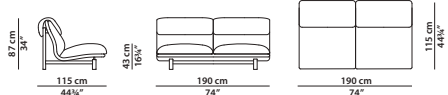

290 x 115 h87 cm - 113 x 44³/₄ h34''

L07 - Elemento con bracciolo sx.
Module with l armrest.
L08 - Elemento con bracciolo dx.
Module with r armrest.

160 x 115 h87 cm - 62¹/₂ x 44³/₄ h34''

A11 - Elemento angolare con bracciolo sx.
Corner module with l armrest.
A12 - Elemento angolare con bracciolo dx.
Corner module with r armrest.

330 x 115 h87 cm - 128¾ x 44¾ h34"

A07 - Elemento angolare con bracciolo sx.
Corner module with l armrest.
A08 - Elemento angolare con bracciolo dx.
Corner module with r armrest.

95 x 115 h87 cm - 37 x 44¾ h34"

C01 - Elemento centrale.
Central module.

110 x 115 h87 cm - 43 x 44¾ h34"

C05 - Elemento centrale.
Central module.

140 x 115 h87 cm - 54½ x 44¾ h34"

C02 - Elemento centrale.
Central module.

190 x 115 h87 cm - 74 x 44¾ h34"

C03 - Elemento centrale.
Central module.

220 x 115 h87 cm - 85¾ x 44¾ h34"

C06 - Elemento centrale.
Central module.

280 x 115 h87 cm - 109¼ x 44¾ h34"

C04 - Elemento centrale.
Central module.

150 x 115 h87 cm - 58½ x 44¾ h34"