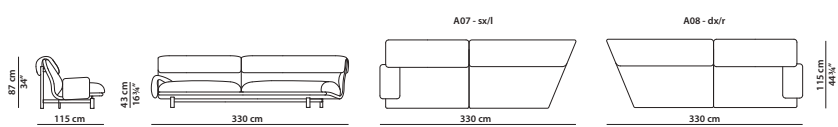

290 x 115 h87 cm - 113 x 44³/₄ h34''

L07 - Elemento con bracciolo sx.
Module with l armrest.
L08 - Elemento con bracciolo dx.
Module with r armrest.

160 x 115 h87 cm - 62¹/₂ x 44³/₄ h34''

A11 - Elemento angolare con bracciolo sx.
Corner module with l armrest.
A12 - Elemento angolare con bracciolo dx.
Corner module with r armrest.

190 x 115 h87 cm - 74 x 44¾ h34"

A01 - Elemento angolare con bracciolo sx.
Corner module with l armrest.
A02 - Elemento angolare con bracciolo dx.
Corner module with r armrest.

270 x 115 h87 cm - 105¼ x 44¾ h34"

A16 - Elemento angolare con bracciolo sx.
Corner module with l armrest.
A17 - Elemento angolare con bracciolo dx.
Corner module with r armrest.

300 x 115 h87 cm - 117 x 44¾ h34"

A20 - Elemento angolare con bracciolo sx.
Corner module with l armrest.
A21 - Elemento angolare con bracciolo dx.
Corner module with r armrest.

330 x 115 h87 cm - 128¾ x 44¾ h34"

A07 - Elemento angolare con bracciolo sx.
Corner module with l armrest.
A08 - Elemento angolare con bracciolo dx.
Corner module with r armrest.

95 x 115 h87 cm - 37 x 44¾ h34"