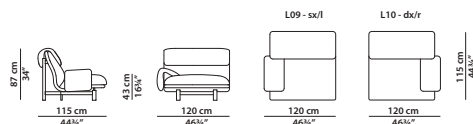

metallo nichelato satinato
satin nicked metal

115 x 115 h87 cm - 44³/₄ x 44³/₄ h34"

Poltrona. Armchair.

210 x 115 h87 cm - 82 x 44³/₄ h34''

Divano. Sofa.

240 x 115 h87 cm - 93¹/₂ x 44³/₄ h34''

Divano. Sofa.

300 x 115 h87 cm - 117 x 44³/₄ h34''

Divano. Sofa.

105 x 115 h87 cm - 41 x 44³/₄ h34''

L01 - Elemento con bracciolo sx.
Module with l armrest.
L02 - Elemento con bracciolo dx.
Module with r armrest.

120 x 115 h87 cm - 46³/₄ x 44³/₄ h34''

L09 - Elemento con bracciolo sx.
Module with l armrest.
L10 - Elemento con bracciolo dx.
Module with r armrest.

150 x 115 h87 cm - 58¹/₂ x 44³/₄ h34''

L03 - Elemento con bracciolo sx.
Module with l armrest.
L04 - Elemento con bracciolo dx.
Module with r armrest.

200 x 115 h87 cm - 78 x 44³/₄ h34''

L05 - Elemento con bracciolo sx.
Module with l armrest.
L06 - Elemento con bracciolo dx.
Module with r armrest.

230 x 115 h87 cm - 89³/₄ x 44³/₄ h34''

L11 - Elemento con bracciolo sx.
Module with l armrest.
L12 - Elemento con bracciolo dx.
Module with r armrest.