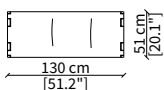

#### cod. 17320

Panca 130 cm / Bench 130 cm

Dimensioni espresse in cm se non diversamente indicato.  
L'Azienda si riserva il diritto di apportare modifiche ai modelli senza preavviso.  
Tolleranza sulle misure indicate di +/- 2%.