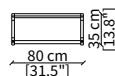

cod. 17315

Tavolino rettangolare 120 cm
Rectangular small table 120 cm