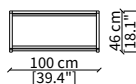

ARCHÈ TAVOLINO

Design Umberto Asnago

TAVOLINI / SMALL TABLES

cod. 17314

Tavolino quadrato 55 cm / Square small table 55 cm

cod. 17315

Tavolino rettangolare 120 cm
Rectangular small table 120 cm

cod. 17316

Tavolino rettangolare 155 cm
Rectangular small table 155 cm

CONSOLES

cod. 17317

Console 130 cm

cod. 17318

Console 150 cm

SCRITTOIO / WRITING DESK

cod. 17306

Scrittoio 130 cm / Writing Desk 130 cm

PANCHE / BENCHES

cod. 17319

Panca 100 cm / Bench 100 cm

cod. 17320

Panca 130 cm / Bench 130 cm

Dimensioni espresse in cm se non diversamente indicato.
L'Azienda si riserva il diritto di apportare modifiche ai modelli senza preavviso.
Tolleranza sulle misure indicate di +/- 2%.

Dimensions in centimeter if not differently indicated.
The Company reserves the right to change the models without any advance notice.
Tolerance on the given sizes +/- 2%.