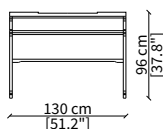

CONSOLES

cod. 17317

Console 130 cm