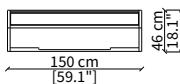

cod. 17318

Console 150 cm