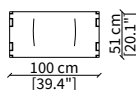

ARCHÈ TAVOLINO

Design Umberto Asnago

TAVOLINI / SMALL TABLES

cod. 17314

Tavolino quadrato 55 cm / Square small table 55 cm

cod. 17315

Tavolino rettangolare 120 cm
Rectangular small table 120 cm

cod. 17316

Tavolino rettangolare 155 cm
Rectangular small table 155 cm

CONSOLES

cod. 17317

Console 130 cm

cod. 17318

Console 150 cm

SCRITTOIO / WRITING DESK

cod. 17306

Scrittoio 130 cm / Writing Desk 130 cm

PANCHE / BENCHES

cod. 17319

Panca 100 cm / Bench 100 cm

cod. 17320

Panca 130 cm / Bench 130 cm

Dimensioni espresse in cm se non diversamente indicato.
L'Azienda si riserva il diritto di apportare modifiche ai modelli senza preavviso.
Tolleranza sulle misure indicate di +/- 2%.

Dimensions in centimeter if not differently indicated.
The Company reserves the right to change the models without any advance notice.
Tolerance on the given sizes +/- 2%.