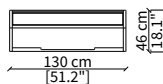

CONSOLES

cod. 17317

Console 130 cm