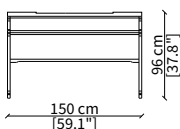

cod. 17318

Console 150 cm