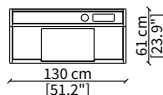

SCRITTOIO / WRITING DESK

cod. 17306

Scrittoio 130 cm / Writing Desk 130 cm

PANCHE / BENCHES

cod. 17319

Panca 100 cm / Bench 100 cm