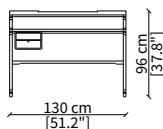

SCRITTOIO / WRITING DESK

cod. 17306

Scrittoio 130 cm / Writing Desk 130 cm

PANCHE / BENCHES

cod. 17319

Panca 100 cm / Bench 100 cm