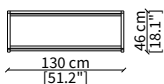

#### cod. 17320

Panca 130 cm / Bench 130 cm

Dimensioni espresse in cm se non diversamente indicato.  
L'Azienda si riserva il diritto di apportare modifiche ai modelli senza preavviso.  
Tolleranza sulle misure indicate di +/- 2%.