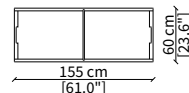

cod. 17316

Tavolino rettangolare 155 cm
Rectangular small table 155 cm