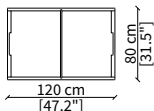

cod. 17315

Tavolino rettangolare 120 cm
Rectangular small table 120 cm