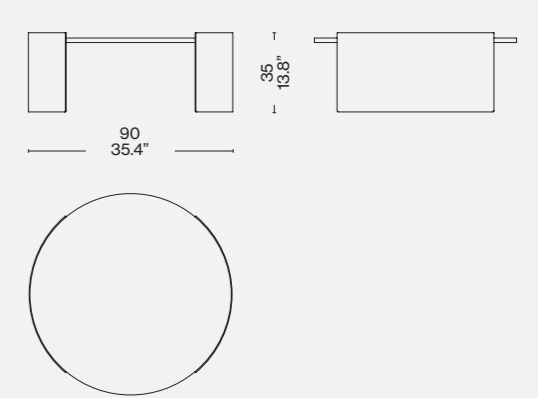

Designed by
Patricia Urquiola, 2018

Struttura
· Lamiera di alluminio verniciata.
Piano
· Laccato lucido o impiallacciato in rovere naturale o noce canaletto.
Piedini
· Materiale plastico.

Structure
· Lacquered aluminium sheet.
Top
· Glossy lacquer or natural oak stained or American walnut Stained.
Feet
· Plastic.

Struktur
· Lackiertes Aluminiumblech.
Platte
· Glänzend lackiert oder furniert in Eiche natur oder amerikanischer Nussbaum.
Füße
· Kunststoff.

Structure
· Tôle d'aluminium vernie.
Plateau
· Laqué brillant ou plaqué chêne naturel ou noyer américain.
Pieds
· Matière plastique.

554_01-06

554_11-16

554_21-26

Finiture/Finishes/
Ausführungen/Finitions

Base verniciata amaranto lucido/
Amaranth gloss stained base/Basis
amarant lackiert /Base laqué amarante
— Piano noce canaletto/American
walnut top/Platte american nußbaum /
Plateau en noyer américain

Base verniciata amaranto lucido/
Amaranth gloss stained base/Basis
amarant /Base laqué amarante —
Piano laccato lucido rosso amaranto/
Amaranth gloss stained top/Platte
amarant glänzend lackiert/Plateau
laqué brillant amarant

Base verniciata amaranto lucido/
Amaranth gloss stained base/Basis
amarant lackiert/Base laqué amarante
— Piano laccato lucido Blu notte/ Deep
blue gloss stained top/Platte Nachtblau
glänzend lackiert / Plateau laqué brillant
bleu nuit

ITA

I tavolini Bowy, sempre con forme smussate come lo stesso divano, possono essere laccati lucidi, con ispirazione anni '70 o più materici con piano in legno. Sovrapponibili e intersecabili, permettono di rompere lo schema della seduta.

DEU