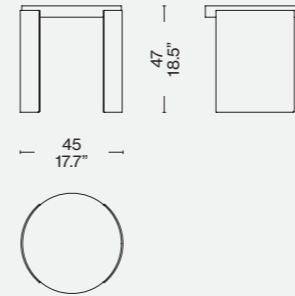

Struttura
· Lamiera di alluminio verniciata.
Piano
· Laccato lucido o impiallacciato in rovere naturale o noce canaletto.
Piedini
· Materiale plastico.

Structure
· Lacquered aluminium sheet.
Top
· Glossy lacquer or natural oak stained or American walnut Stained.
Feet
· Plastic.

Struktur
· Lackiertes Aluminiumblech.
Platte
· Glänzend lackiert oder furniert in Eiche natur oder amerikanischer Nussbaum.
Füße
· Kunststoff.

Structure
· Tôle d'aluminium vernie.
Plateau
· Laqué brillant ou plaqué chêne naturel ou noyer américain.
Pieds
· Matière plastique.

554_01-06