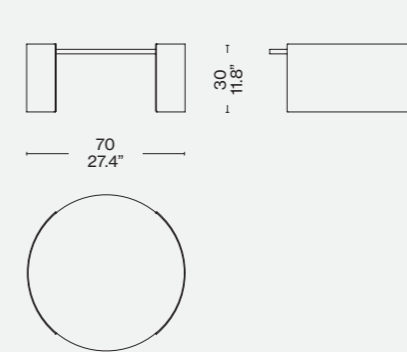

Designed by
Patricia Urquiola, 2018

Struttura
· Lamiera di alluminio verniciata.
Piano
· Laccato lucido o impiallacciato in rovere naturale o noce canaletto.
Piedini
· Materiale plastico.

Structure
· Lacquered aluminium sheet.
Top
· Glossy lacquer or natural oak stained or American walnut Stained.
Feet
· Plastic.

Struktur
· Lackiertes Aluminiumblech.
Platte
· Glänzend lackiert oder furniert in Eiche natur oder amerikanischer Nussbaum.
Füße
· Kunststoff.

Structure
· Tôle d'aluminium vernie.
Plateau
· Laqué brillant ou plaqué chêne naturel ou noyer américain.
Pieds
· Matière plastique.

554_01-06

554_11-16

554_21-26

Finiture/Finishes/
Ausführungen/Finitions

Base verniciata amaranto lucido/
Amaranth gloss stained base/Basis
amarant lackiert /Base laqué amarante
— Piano noce canaletto/American
walnut top/Platte american nußbaum /
Plateau en noyer américain

Base verniciata amaranto lucido/
Amaranth gloss stained base/Basis
amarant /Base laqué amarante —
Piano laccato lucido rosso amaranto/
Amaranth gloss stained top/Platte
amarant glänzend lackiert/Plateau
laqué brillant amarant

Base verniciata amaranto lucido/
Amaranth gloss stained base/Basis
amarant lackiert/Base laqué amarante
— Piano laccato lucido Blu notte/ Deep
blue gloss stained top/Platte Nachtblau
glänzend lackiert / Plateau laqué brillant
bleu nuit

ITA

I tavolini Bowy, sempre con forme smussate come lo stesso divano, possono essere laccati lucidi, con ispirazione anni '70 o più materici con piano in legno. Sovrapponibili e intersecabili, permettono di rompere lo schema della seduta.

DEU