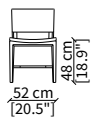

Cover: fix, available exclusively in hide-leather art. Cuoio, with sewing tone-on-tone.

ALISJA

Design Umberto Asnago

SEDIA / CHAIR

cod. 17300

Sedia senza bracciolo / Chair without armrest

Dimensioni espresse in cm se non diversamente indicato.
L'Azienda si riserva il diritto di apportare modifiche ai modelli senza preavviso.
Tolleranza sulle misure indicate di +/- 2%.

Dimensions in centimeter if not differently indicated.
The Company reserves the right to change the models without any advance notice.
Tolerance on the given sizes +/- 2%.

ALISJA

Design Umberto Asnago

CUOIO / HIDE LEATHER