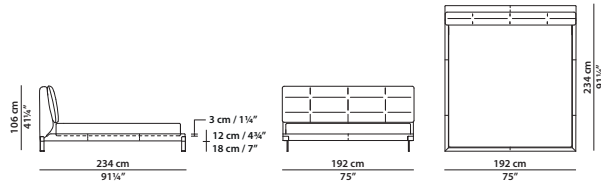

metallo nichelato satinato
satin nicked metal

172 x 234 h106 cm - 67 x 91¼ h41¼"

Letto. Rete con doghe in legno

160 x 200 cm, 62½ x 78"

compresa nel prezzo.

Bed. 160 x 200 cm, 62½ x 78"

slatted base included.

QUEEN SIZE

164 x 237 h106 cm - 64 x 92½ h41¼"

Letto. Rete con doghe in legno

152 x 203 cm, 59¼ x 79¼"

compresa nel prezzo.

Bed. 152 x 203 cm, 59¼ x 79¼"

slatted base included.

192 x 234 h106 cm - 75 x 91¼ h41¼"

Letto. Rete con doghe in legno

180 x 200 cm, 70¼ x 78"

compresa nel prezzo.

Bed. 180 x 200 cm, 70¼ x 78"

slatted base included.

KING SIZE CALIFORNIA

195 x 247 h106 cm - 76 x 96¼ h41¼"

Letto. Rete con doghe in legno

183 x 213 cm, 71¼ x 83"

compresa nel prezzo.

Bed. 183 x 213 cm, 71¼ x 83"

slatted base included.

212 x 234 h106 cm - 82¾ x 91¼ h41¼"

Letto. Rete con doghe in legno

200 x 200 cm, 78 x 78"

compresa nel prezzo.