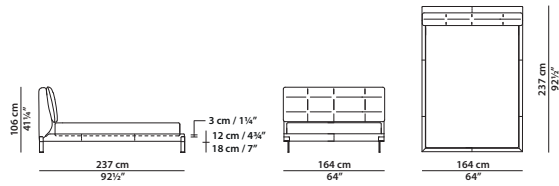

metallo nichelato satinato
satin nicked metal

172 x 234 h106 cm - 67 x 91¼ h41¼"

Letto. Rete con doghe in legno

160 x 200 cm, 62½ x 78"

compresa nel prezzo.

Bed. 160 x 200 cm, 62½ x 78"

slatted base included.

QUEEN SIZE

164 x 237 h106 cm - 64 x 92½ h41¼"

Letto. Rete con doghe in legno

152 x 203 cm, 59¼ x 79¼"

compresa nel prezzo.

Bed. 152 x 203 cm, 59¼ x 79¼"

slatted base included.

192 x 234 h106 cm - 75 x 91¼ h41¼"

Letto. Rete con doghe in legno

180 x 200 cm, 70¼ x 78"

compresa nel prezzo.

Bed. 180 x 200 cm, 70¼ x 78"

slatted base included.

KING SIZE CALIFORNIA

195 x 247 h106 cm - 76 x 96¼ h41¼"

Letto. Rete con doghe in legno

183 x 213 cm, 71¼ x 83"

compresa nel prezzo.

Bed. 183 x 213 cm, 71¼ x 83"

slatted base included.

212 x 234 h106 cm - 82¾ x 91¼ h41¼"

Letto. Rete con doghe in legno

200 x 200 cm, 78 x 78"

compresa nel prezzo.