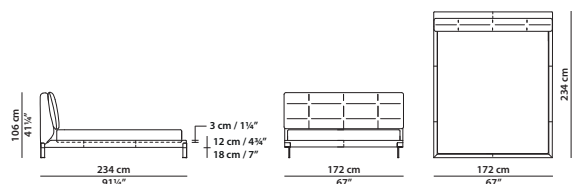

metallo nichelato satinato
satin nicked metal

172 x 234 h106 cm - 67 x 91¼ h41¼"

Letto. Rete con doghe in legno

160 x 200 cm, 62½ x 78"

compresa nel prezzo.

Bed. 160 x 200 cm, 62½ x 78"

slatted base included.

QUEEN SIZE

164 x 237 h106 cm - 64 x 92½ h41¼"

Letto. Rete con doghe in legno

152 x 203 cm, 59¼ x 79¼"

compresa nel prezzo.

Bed. 152 x 203 cm, 59¼ x 79¼"

slatted base included.

192 x 234 h106 cm - 75 x 91¼ h41¼"

Letto. Rete con doghe in legno

180 x 200 cm, 70¼ x 78"

compresa nel prezzo.

Bed. 180 x 200 cm, 70¼ x 78"

slatted base included.

KING SIZE CALIFORNIA

195 x 247 h106 cm - 76 x 96¼ h41¼"

Letto. Rete con doghe in legno

183 x 213 cm, 71¼ x 83"

compresa nel prezzo.

Bed. 183 x 213 cm, 71¼ x 83"

slatted base included.

212 x 234 h106 cm - 82¾ x 91¼ h41¼"

Letto. Rete con doghe in legno

200 x 200 cm, 78 x 78"

compresa nel prezzo.