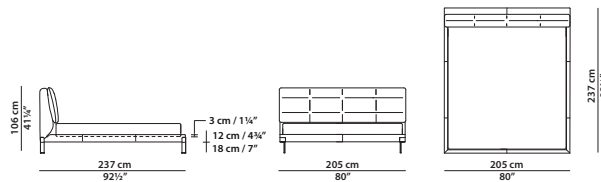

QUEEN SIZE

164 x 237 h106 cm - 64 x 92½ h41¼"

Letto. Rete con doghe in legno

152 x 203 cm, 59¼ x 79¼"

compresa nel prezzo.

Bed. 152 x 203 cm, 59¼ x 79¼"

slatted base included.

192 x 234 h106 cm - 75 x 91¼ h41¼"

183 x 213 cm, 71¼ x 83"

compresa nel prezzo.

Bed. 183 x 213 cm, 71¼ x 83"

slatted base included.

212 x 234 h106 cm - 82¾ x 91¼ h41¼"

Letto. Rete con doghe in legno

200 x 200 cm, 78 x 78"

compresa nel prezzo.

Bed. 200 x 200 cm, 78 x 78"

slatted base included.

KING SIZE

205 x 237 h106 cm - 80 x 92½ h41¼"

Letto. Rete con doghe in legno

193 x 203 cm, 75¼ x 79¼"

compresa nel prezzo.

Bed. 193 x 203 cm, 75¼ x 79¼"

slatted base included.

170 x 55 h42 cm - 66¼ x 21½ h16½"

D01 - Panca.

Bench.