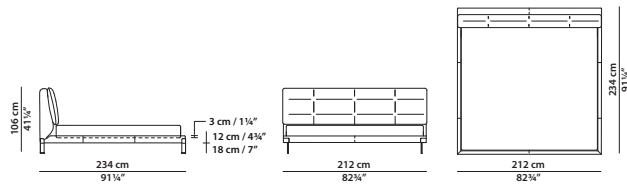

QUEEN SIZE

164 x 237 h106 cm - 64 x 92½ h41¼"

Letto. Rete con doghe in legno

152 x 203 cm, 59¼ x 79¼"

compresa nel prezzo.

Bed. 152 x 203 cm, 59¼ x 79¼"

slatted base included.

192 x 234 h106 cm - 75 x 91¼ h41¼"

Letto. Rete con doghe in legno

180 x 200 cm, 70¼ x 78"

compresa nel prezzo.

Bed. 180 x 200 cm, 70¼ x 78"

slatted base included.

KING SIZE CALIFORNIA

195 x 247 h106 cm - 76 x 96¼ h41¼"

Letto. Rete con doghe in legno

183 x 213 cm, 71¼ x 83"

compresa nel prezzo.

Bed. 183 x 213 cm, 71¼ x 83"

slatted base included.

212 x 234 h106 cm - 82¾ x 91¼ h41¼"

Letto. Rete con doghe in legno

200 x 200 cm, 78 x 78"

compresa nel prezzo.

Bed. 200 x 200 cm, 78 x 78"

slatted base included.

KING SIZE

205 x 237 h106 cm - 80 x 92½ h41¼"

Letto. Rete con doghe in legno

193 x 203 cm, 75¼ x 79¼"

compresa nel prezzo.

Bed. 193 x 203 cm, 75¼ x 79¼"