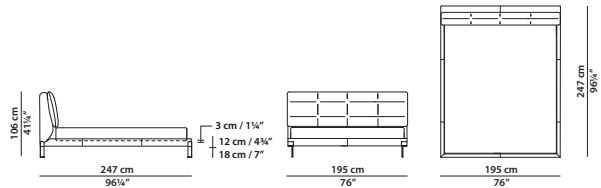

metallo nichelato satinato
satin nicked metal

172 x 234 h106 cm - 67 x 91¼ h41¼"

Letto. Rete con doghe in legno

160 x 200 cm, 62½ x 78"

compresa nel prezzo.

Bed. 160 x 200 cm, 62½ x 78"

slatted base included.

QUEEN SIZE

164 x 237 h106 cm - 64 x 92½ h41¼"

Letto. Rete con doghe in legno

152 x 203 cm, 59¼ x 79¼"

compresa nel prezzo.

Bed. 152 x 203 cm, 59¼ x 79¼"

slatted base included.

192 x 234 h106 cm - 75 x 91¼ h41¼"

Letto. Rete con doghe in legno

180 x 200 cm, 70¼ x 78"

compresa nel prezzo.

Bed. 180 x 200 cm, 70¼ x 78"

slatted base included.

KING SIZE CALIFORNIA

195 x 247 h106 cm - 76 x 96¼ h41¼"

Letto. Rete con doghe in legno

183 x 213 cm, 71¼ x 83"

compresa nel prezzo.

Bed. 183 x 213 cm, 71¼ x 83"

slatted base included.

212 x 234 h106 cm - 82¾ x 91¼ h41¼"

Letto. Rete con doghe in legno

200 x 200 cm, 78 x 78"

compresa nel prezzo.