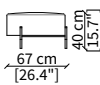

cod. 16605

Pouf rotondo 67x65 cm / Round pouf 67x65 cm