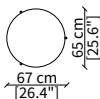

cod. 16605

Pouf rotondo 67x65 cm / Round pouf 67x65 cm