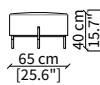

cod. 16605

Pouf rotondo 67x65 cm / Round pouf 67x65 cm