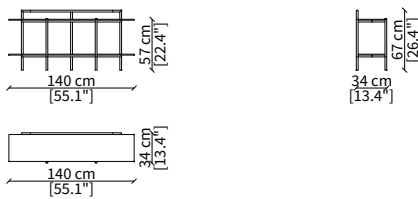

cod. 16617G

Libreria 140x34 cm / Bookcase 140x34 cm