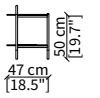

cod. 16607

Tavolino rotondo 45x47 cm
Round small table 45x47 cm