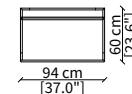

SERVERS

cod. 16608

Server 45x49 cm

cod. 16609

Server 45x64 cm

cod. 16610

Server 45x94 cm

Dimensioni espresse in cm se non diversamente indicato.
L'Azienda si riserva il diritto di apportare modifiche ai modelli senza preavviso.
Tolleranza sulle misure indicate di +/- 2%.

Comodino 47x49 cm / Night table 47x49 cm

Dimensioni espresse in cm se non diversamente indicato.
L'Azienda si riserva il diritto di apportare modifiche ai modelli senza preavviso.
Tolleranza sulle misure indicate di +/- 2%.

Specchio quadrato 124x120 cm
Square mirror 124x120 cm

cod. 16629

Specchio rettangolare 49x45 cm
Rectangular mirror 49x45 cm

cod. 16627

Specchio da pavimento rotondo Ø 180 cm
Round floor mirror Ø 180 cm

cod. 16630

Specchio da pavimento rettangolare 100x185 cm
Rectangular floor mirror 100x185 cm

Dimensioni espresse in cm se non diversamente indicato.
L'Azienda si riserva il diritto di apportare modifiche ai modelli senza preavviso.
Tolleranza sulle misure indicate di +/- 2%.