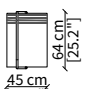

SERVERS

cod. 16608

Server 45x49 cm

cod. 16609

Server 45x64 cm

cod. 16610

Server 45x94 cm

Dimensioni espresse in cm se non diversamente indicato.
L'Azienda si riserva il diritto di apportare modifiche ai modelli senza preavviso.
Tolleranza sulle misure indicate di +/- 2%.

Comodino 47x49 cm / Night table 47x49 cm

Dimensioni espresse in cm se non diversamente indicato.
L'Azienda si riserva il diritto di apportare modifiche ai modelli senza preavviso.
Tolleranza sulle misure indicate di +/- 2%.

Specchio quadrato 124x120 cm
Square mirror 124x120 cm

cod. 16629

Specchio rettangolare 49x45 cm
Rectangular mirror 49x45 cm

cod. 16627

Specchio da pavimento rotondo Ø 180 cm
Round floor mirror Ø 180 cm

cod. 16630

Specchio da pavimento rettangolare 100x185 cm
Rectangular floor mirror 100x185 cm

Dimensioni espresse in cm se non diversamente indicato.
L'Azienda si riserva il diritto di apportare modifiche ai modelli senza preavviso.
Tolleranza sulle misure indicate di +/- 2%.