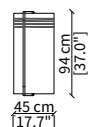

SERVERS

cod. 16608

Server 45x49 cm

cod. 16609

Server 45x64 cm

cod. 16610

Server 45x94 cm

Dimensioni espresse in cm se non diversamente indicato.
L'Azienda si riserva il diritto di apportare modifiche ai modelli senza preavviso.
Tolleranza sulle misure indicate di +/- 2%.

Comodino 47x49 cm / Night table 47x49 cm

Dimensioni espresse in cm se non diversamente indicato.
L'Azienda si riserva il diritto di apportare modifiche ai modelli senza preavviso.
Tolleranza sulle misure indicate di +/- 2%.

SPECCHI / MIRRORS

cod. 16625

Specchio rotondo Ø 80 cm / Round mirror Ø 80 cm

cod. 16614

Specchio rotondo Ø 120 cm / Round mirror Ø 120 cm

cod. 16626

Specchio quadrato 84x80 cm
Square mirror 84x80 cm

cod. 16628

Specchio da pavimento rettangolare 100x185 cm
Rectangular floor mirror 100x185 cm

Dimensioni espresse in cm se non diversamente indicato.
L'Azienda si riserva il diritto di apportare modifiche ai modelli senza preavviso.
Tolleranza sulle misure indicate di +/- 2%.