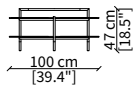

Tavolino quadrato 47x49 cm
Square small table 47x49 cm

cod. 16607

Tavolino rotondo 45x47 cm
Round small table 45x47 cm

cod. 16611

Tavolino quadrato 102x104 cm
Square small table 102x104 cm

cod. 16612

Tavolino rotondo 102x100 cm
Round small table 102x100 cm

SERVERS

cod. 16608

Server 45x49 cm

cod. 16609

Server 45x64 cm

cod. 16610

Server 45x94 cm

Dimensioni espresse in cm se non diversamente indicato.
L'Azienda si riserva il diritto di apportare modifiche ai modelli senza preavviso.
Tolleranza sulle misure indicate di +/- 2%.