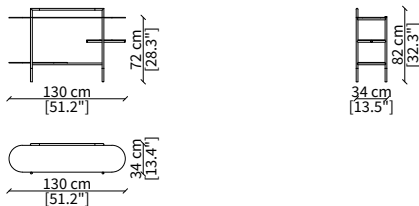

KEVIN POUF Design Euro Sironi

CONSOLES

cod. 16623G

Console 130x34 cm