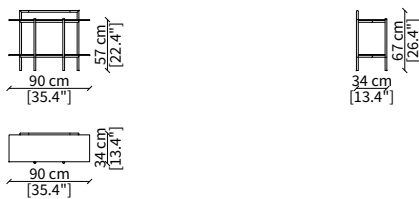

SERVERS

cod. 16608

Server 45x49 cm

cod. 16609

Server 45x64 cm

cod. 16610

Server 45x94 cm

Dimensioni espresse in cm se non diversamente indicato.
L'Azienda si riserva il diritto di apportare modifiche ai modelli senza preavviso.
Tolleranza sulle misure indicate di +/- 2%.

CONSOLES

cod. 16623G

Console 130x34 cm

cod. 16624G

Console 160x34 cm

LIBRERIE / BOOKCASES

cod. 16616G

Libreria 90x34 cm / Bookcase 90x34 cm

Comodino 47x49 cm / Night table 47x49 cm

Dimensioni espresse in cm se non diversamente indicato.
L'Azienda si riserva il diritto di apportare modifiche ai modelli senza preavviso.
Tolleranza sulle misure indicate di +/- 2%.

Specchio da pavimento rettangolare 100x185 cm
Rectangular floor mirror 100x185 cm

Dimensioni espresse in cm se non diversamente indicato.
L'Azienda si riserva il diritto di apportare modifiche ai modelli senza preavviso.
Tolleranza sulle misure indicate di +/- 2%.