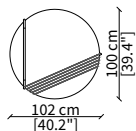

Tavolino quadrato 47x49 cm
Square small table 47x49 cm

cod. 16607

Tavolino rotondo 45x47 cm
Round small table 45x47 cm

cod. 16611

Tavolino quadrato 102x104 cm
Square small table 102x104 cm

cod. 16612

Tavolino rotondo 102x100 cm
Round small table 102x100 cm

SERVERS

cod. 16608

Server 45x49 cm

cod. 16609

Server 45x64 cm

cod. 16610

Server 45x94 cm

Dimensioni espresse in cm se non diversamente indicato.
L'Azienda si riserva il diritto di apportare modifiche ai modelli senza preavviso.
Tolleranza sulle misure indicate di +/- 2%.

Comodino 47x49 cm / Night table 47x49 cm

Dimensioni espresse in cm se non diversamente indicato.
L'Azienda si riserva il diritto di apportare modifiche ai modelli senza preavviso.
Tolleranza sulle misure indicate di +/- 2%.

Specchio da pavimento rettangolare 100x185 cm
Rectangular floor mirror 100x185 cm

Dimensioni espresse in cm se non diversamente indicato.
L'Azienda si riserva il diritto di apportare modifiche ai modelli senza preavviso.
Tolleranza sulle misure indicate di +/- 2%.