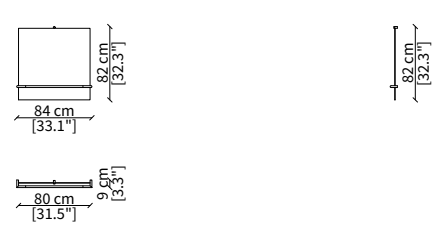

SERVERS

cod. 16608

Server 45x49 cm

cod. 16609

Server 45x64 cm

cod. 16610

Server 45x94 cm

Dimensioni espresse in cm se non diversamente indicato.
L'Azienda si riserva il diritto di apportare modifiche ai modelli senza preavviso.
Tolleranza sulle misure indicate di +/- 2%.

Comodino 47x49 cm / Night table 47x49 cm

Dimensioni espresse in cm se non diversamente indicato.
L'Azienda si riserva il diritto di apportare modifiche ai modelli senza preavviso.
Tolleranza sulle misure indicate di +/- 2%.

SPECCHI / MIRRORS

cod. 16625

Specchio rotondo Ø 80 cm / Round mirror Ø 80 cm

cod. 16614

Specchio rotondo Ø 120 cm / Round mirror Ø 120 cm

cod. 16626

Specchio quadrato 84x80 cm
Square mirror 84x80 cm

cod. 16628

Specchio da pavimento rettangolare 100x185 cm
Rectangular floor mirror 100x185 cm

Dimensioni espresse in cm se non diversamente indicato.
L'Azienda si riserva il diritto di apportare modifiche ai modelli senza preavviso.
Tolleranza sulle misure indicate di +/- 2%.