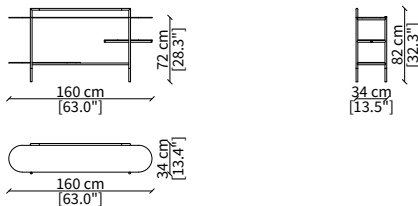

SERVERS

cod. 16608

Server 45x49 cm

cod. 16609

Server 45x64 cm

cod. 16610

Server 45x94 cm

Dimensioni espresse in cm se non diversamente indicato.
L'Azienda si riserva il diritto di apportare modifiche ai modelli senza preavviso.
Tolleranza sulle misure indicate di +/- 2%.

CONSOLES

cod. 16623G

Console 130x34 cm

cod. 16624G

Console 160x34 cm

LIBRERIE / BOOKCASES

cod. 16616G

Libreria 90x34 cm / Bookcase 90x34 cm

Comodino 47x49 cm / Night table 47x49 cm

Dimensioni espresse in cm se non diversamente indicato.
L'Azienda si riserva il diritto di apportare modifiche ai modelli senza preavviso.
Tolleranza sulle misure indicate di +/- 2%.

Specchio da pavimento rettangolare 100x185 cm
Rectangular floor mirror 100x185 cm

Dimensioni espresse in cm se non diversamente indicato.
L'Azienda si riserva il diritto di apportare modifiche ai modelli senza preavviso.
Tolleranza sulle misure indicate di +/- 2%.