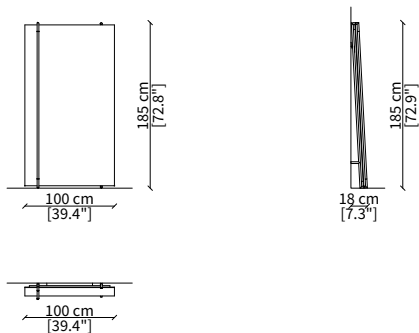

SERVERS

cod. 16608

Server 45x49 cm

cod. 16609

Server 45x64 cm

cod. 16610

Server 45x94 cm

Dimensioni espresse in cm se non diversamente indicato.
L'Azienda si riserva il diritto di apportare modifiche ai modelli senza preavviso.
Tolleranza sulle misure indicate di +/- 2%.

SPECCHI / MIRRORS

cod. 16625

Specchio rotondo Ø 80 cm / Round mirror Ø 80 cm

cod. 16614

Specchio rotondo Ø 120 cm / Round mirror Ø 120 cm

cod. 16626

Specchio quadrato 84x80 cm
Square mirror 84x80 cm

cod. 16628

Specchio quadrato 124x120 cm
Square mirror 124x120 cm

cod. 16629

Specchio rettangolare 49x45 cm
Rectangular mirror 49x45 cm

cod. 16627

Specchio da pavimento rotondo Ø 180 cm
Round floor mirror Ø 180 cm

cod. 16630

Specchio da pavimento rettangolare 100x185 cm
Rectangular floor mirror 100x185 cm

Dimensioni espresse in cm se non diversamente indicato.
L'Azienda si riserva il diritto di apportare modifiche ai modelli senza preavviso.
Tolleranza sulle misure indicate di +/- 2%.