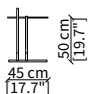

SERVERS

cod. 16608

Server 45x49 cm

cod. 16609

Server 45x64 cm

cod. 16610

Server 45x94 cm

Dimensioni espresse in cm se non diversamente indicato.
L'Azienda si riserva il diritto di apportare modifiche ai modelli senza preavviso.
Tolleranza sulle misure indicate di +/- 2%.

Comodino 47x49 cm / Night table 47x49 cm

Dimensioni espresse in cm se non diversamente indicato.
L'Azienda si riserva il diritto di apportare modifiche ai modelli senza preavviso.
Tolleranza sulle misure indicate di +/- 2%.

SPECCHI / MIRRORS

cod. 16625

Specchio rotondo Ø 80 cm / Round mirror Ø 80 cm

cod. 16614

Specchio rotondo Ø 120 cm / Round mirror Ø 120 cm

cod. 16626

Specchio quadrato 84x80 cm
Square mirror 84x80 cm

cod. 16628

Specchio da pavimento rettangolare 100x185 cm
Rectangular floor mirror 100x185 cm

Dimensioni espresse in cm se non diversamente indicato.
L'Azienda si riserva il diritto di apportare modifiche ai modelli senza preavviso.
Tolleranza sulle misure indicate di +/- 2%.