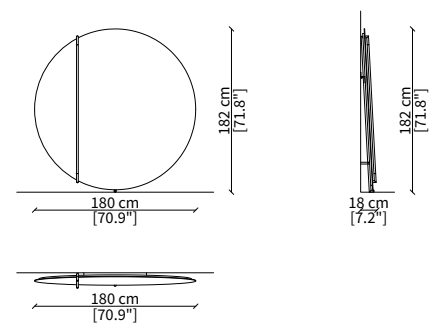

SERVERS

cod. 16608

Server 45x49 cm

cod. 16609

Server 45x64 cm

cod. 16610

Server 45x94 cm

Dimensioni espresse in cm se non diversamente indicato.
L'Azienda si riserva il diritto di apportare modifiche ai modelli senza preavviso.
Tolleranza sulle misure indicate di +/- 2%.

SPECCHI / MIRRORS

cod. 16625

Specchio rotondo Ø 80 cm / Round mirror Ø 80 cm

cod. 16614

Specchio rotondo Ø 120 cm / Round mirror Ø 120 cm

cod. 16626

Specchio quadrato 84x80 cm
Square mirror 84x80 cm

cod. 16628

Specchio quadrato 124x120 cm
Square mirror 124x120 cm

cod. 16629

Specchio rettangolare 49x45 cm
Rectangular mirror 49x45 cm

cod. 16627

Specchio da pavimento rotondo Ø 180 cm
Round floor mirror Ø 180 cm

cod. 16630

Specchio da pavimento rettangolare 100x185 cm
Rectangular floor mirror 100x185 cm

Dimensioni espresse in cm se non diversamente indicato.
L'Azienda si riserva il diritto di apportare modifiche ai modelli senza preavviso.
Tolleranza sulle misure indicate di +/- 2%.