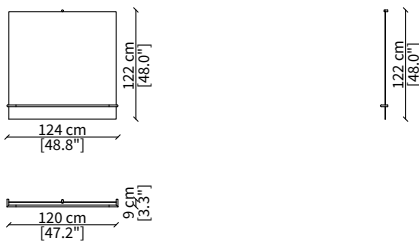

cod. 16628

Specchio quadrato 124x120 cm
Square mirror 124x120 cm