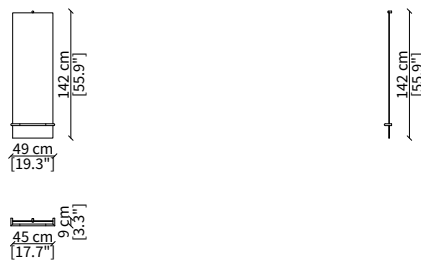

cod. 16629

Specchio rettangolare 49x45 cm
Rectangular mirror 49x45 cm