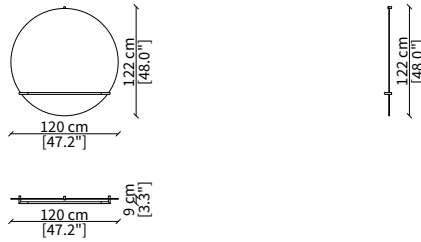

SERVERS

cod. 16608

Server 45x49 cm

cod. 16609

Server 45x64 cm

cod. 16610

Server 45x94 cm

Dimensioni espresse in cm se non diversamente indicato.
L'Azienda si riserva il diritto di apportare modifiche ai modelli senza preavviso.
Tolleranza sulle misure indicate di +/- 2%.

Comodino 47x49 cm / Night table 47x49 cm

Dimensioni espresse in cm se non diversamente indicato.
L'Azienda si riserva il diritto di apportare modifiche ai modelli senza preavviso.
Tolleranza sulle misure indicate di +/- 2%.

SPECCHI / MIRRORS

cod. 16625

Specchio rotondo Ø 80 cm / Round mirror Ø 80 cm

cod. 16614

Specchio rotondo Ø 120 cm / Round mirror Ø 120 cm

cod. 16626

Specchio quadrato 84x80 cm
Square mirror 84x80 cm

cod. 16628

Specchio da pavimento rettangolare 100x185 cm
Rectangular floor mirror 100x185 cm

Dimensioni espresse in cm se non diversamente indicato.
L'Azienda si riserva il diritto di apportare modifiche ai modelli senza preavviso.
Tolleranza sulle misure indicate di +/- 2%.