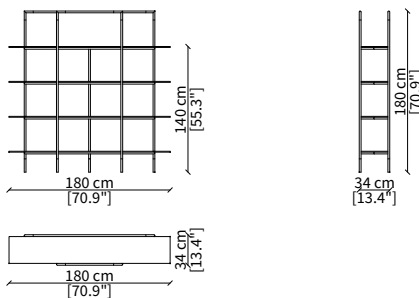

cod. 16600G

Libreria 180x34 cm / Bookcase 180x34 cm

COMODINO / NIGHT TABLE

cod. 16622

Comodino 47x49 cm / Night table 47x49 cm