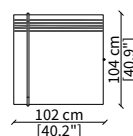

Tavolino quadrato 47x49 cm
Square small table 47x49 cm

cod. 16607

Tavolino rotondo 45x47 cm
Round small table 45x47 cm

cod. 16611

Tavolino quadrato 102x104 cm
Square small table 102x104 cm

cod. 16612

Tavolino rotondo 102x100 cm
Round small table 102x100 cm

SERVERS

cod. 16608

Server 45x49 cm

cod. 16609

Server 45x64 cm

cod. 16610

Server 45x94 cm

Dimensioni espresse in cm se non diversamente indicato.
L'Azienda si riserva il diritto di apportare modifiche ai modelli senza preavviso.
Tolleranza sulle misure indicate di +/- 2%.

SPECCHI / MIRRORS

cod. 16625

Specchio rotondo Ø 80 cm / Round mirror Ø 80 cm

cod. 16614

Specchio rotondo Ø 120 cm / Round mirror Ø 120 cm

cod. 16626

Specchio quadrato 84x80 cm
Square mirror 84x80 cm

cod. 16628

Specchio da pavimento rettangolare 100x185 cm
Rectangular floor mirror 100x185 cm

Dimensioni espresse in cm se non diversamente indicato.
L'Azienda si riserva il diritto di apportare modifiche ai modelli senza preavviso.
Tolleranza sulle misure indicate di +/- 2%.