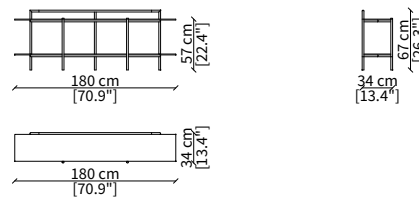

cod. 16618G

Libreria 180x34 cm / Bookcase 180x34 cm