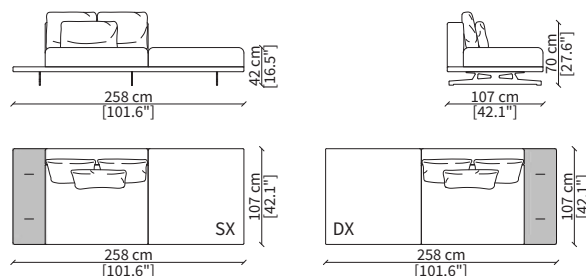

### ELEMENTI DORMEUSE POUF TOP / DORMEUSE POUF TOP ELEMENTS

cod. 18425

Elemento 240 cm / Element 240 cm

cod. 18426

Elemento 258 cm / Element 258 cm