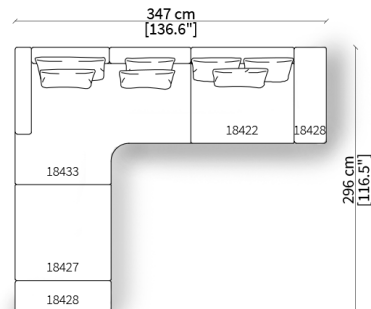

cod. 18427 + 18428 + 18433 + 18422

pouf top 143 cm cod. 18427

bracciolo imbottito 36 cm cod. 18428

terminale lunga 196x153 cm cod. 18433

terminale top 151 cm cod. 18422