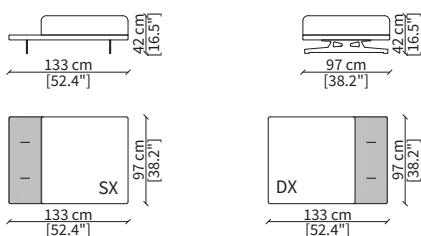

Elemento 284 cm / Element 284 cm

Dimensioni espresse in cm se non diversamente indicato.  
L'Azienda si riserva il diritto di apportare modifiche ai modelli senza preavviso.  
Tolleranza sulle misure indicate di +/- 2%.

### ELEMENTI DORMEUSE POUF TOP / DORMEUSE POUF TOP ELEMENTS

cod. 18332

Elemento 230 cm / Element 230 cm

cod. 18333

Elemento 266 cm / Element 266 cm

### ELEMENTO POUF TOP / POUF TOP ELEMENT

cod. 18334

Elemento 133 cm / Element 133 cm

Dimensioni espresse in cm se non diversamente indicato.  
L'Azienda si riserva il diritto di apportare modifiche ai modelli senza preavviso.  
Tolleranza sulle misure indicate di +/- 2%.