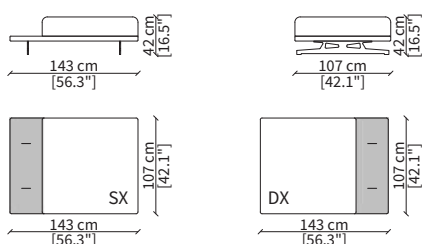

ELEMENTO POUF TOP / POUF TOP ELEMENT

cod. 18427

Elemento 143 cm / Element 143 cm

SERVER

cod. 18432

Elemento Ø36 cm / Element Ø36 cm