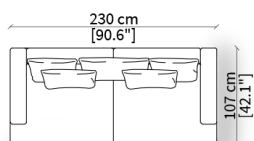

HORIZON

Design Christophe Pillet

ESEMPI DI COMPOSIZIONI / COMPOSITION EXAMPLES

cod. 18500

divano 230 cm cod. 18500