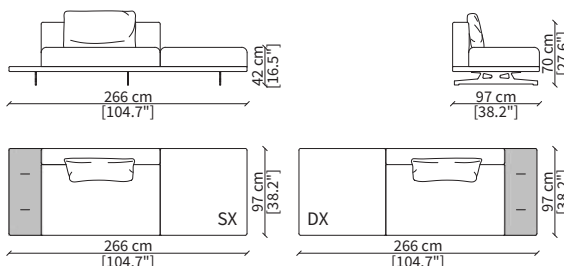

### ELEMENTI DORMEUSE POUF TOP / DORMEUSE POUF TOP ELEMENTS

cod. 18332

Elemento 230 cm / Element 230 cm

cod. 18333

Elemento 266 cm / Element 266 cm

### ELEMENTO POUF TOP / POUF TOP ELEMENT

cod. 18334

Elemento 133 cm / Element 133 cm

Dimensioni espresse in cm se non diversamente indicato.  
L'Azienda si riserva il diritto di apportare modifiche ai modelli senza preavviso.  
Tolleranza sulle misure indicate di +/- 2%.