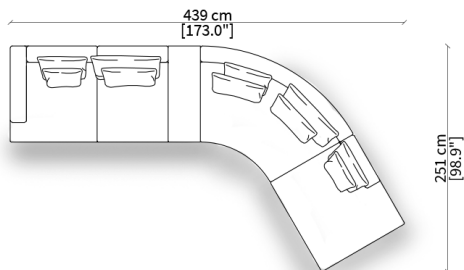

terminale lunga 196x153 cm cod. 18433

terminale top 151 cm cod. 18422

**cod. 18537 + 18429 + 18420 + 18412**

terminale top 212 cm cod. 18537

volume wood 107 cm cod. 18429

angolare speciale 60° cod. 18420

dormeuse centrale 115 cm cod. 18412