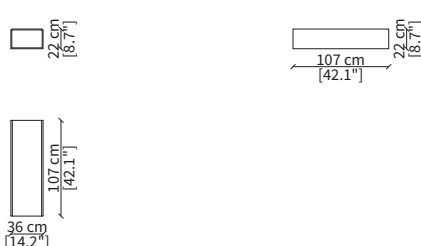

### VOLUMI / VOLUMES

cod. 18428

Volume soft 107 cm / Soft volume 107 cm

cod. 18429

Volume legno 107 cm / Wood volume 107 cm

Dimensioni espresse in cm se non diversamente indicato.  
L'Azienda si riserva il diritto di apportare modifiche ai modelli senza preavviso.  
Tolleranza sulle misure indicate di +/- 2%.