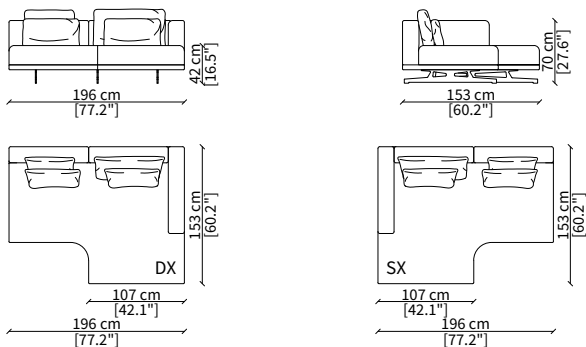

### ELEMENTI TERMINALI LONGUE / TERMINAL LONGUE ELEMENTS

**cod. 18433**

Elemento 196x153 cm / Element 196x153 cm

**cod. 18418**

Elemento 248x153 cm / Element 248x153 cm

Dimensioni espresse in cm se non diversamente indicato.  
L'Azienda si riserva il diritto di apportare modifiche ai modelli senza preavviso.  
Tolleranza sulle misure indicate di +/- 2%.