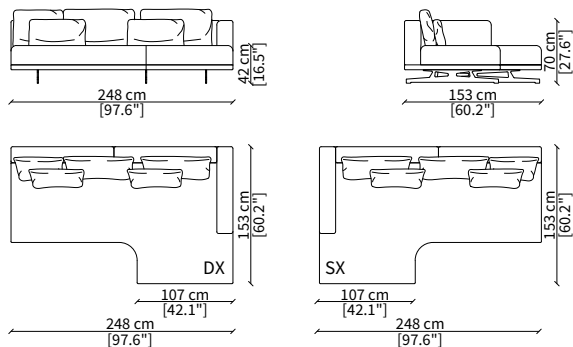

### ELEMENTI TERMINALI LONGUE / TERMINAL LONGUE ELEMENTS

**cod. 18433**

Elemento 196x153 cm / Element 196x153 cm

**cod. 18418**

Elemento 248x153 cm / Element 248x153 cm

Dimensioni espresse in cm se non diversamente indicato.  
L'Azienda si riserva il diritto di apportare modifiche ai modelli senza preavviso.  
Tolleranza sulle misure indicate di +/- 2%.