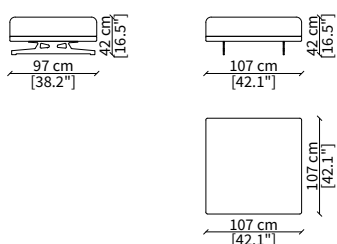

### POUFS

cod. 18337

Elemento 97 cm / Element 97 cm

cod. 18430

Elemento 107 cm / Element 107 cm

Dimensioni espresse in cm se non diversamente indicato.  
L'Azienda si riserva il diritto di apportare modifiche ai modelli senza preavviso.  
Tolleranza sulle misure indicate di +/- 2%.