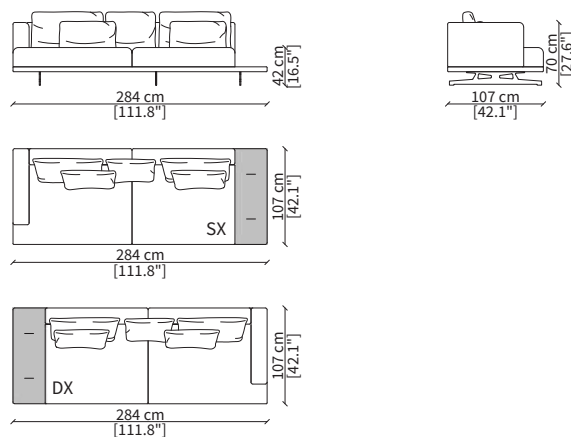

cod. 18539

Elemento 284 cm / Element 284 cm