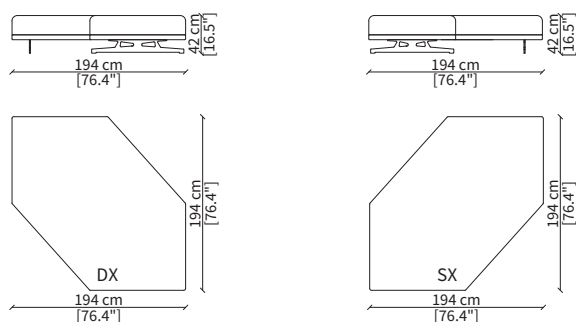

HORIZON LARGE Design Christophe Pillet

ELEMENTO POUF GEOMETRICO / GEOMETRICAL POUF ELEMENT

cod. 18338

Elemento 194x194 cm / Element 194x194 cm