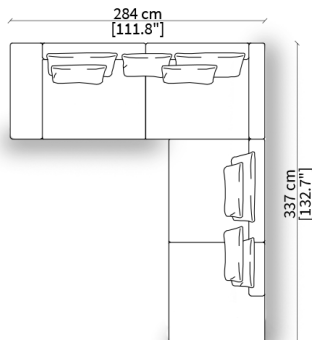

cod. 18439 + 18428 + 18413

terminale top 284 cm cod. 18439

bracciolo imbottito 36 cm cod. 18428

dormeuse centrale 230 cm cod. 18413