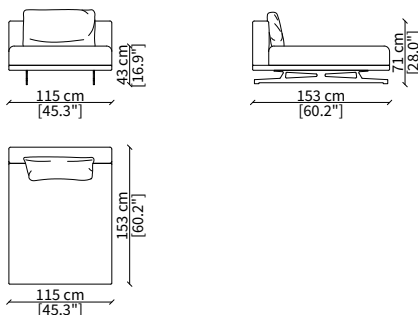

### ELEMENTI CENTRALI CHAISE LONGUE / CENTRAL CHAISE LONGUE ELEMENTS

**cod. 18320**

Elemento 97 cm / Element 97 cm

**cod. 18321**

Elemento 115 cm / Element 115 cm