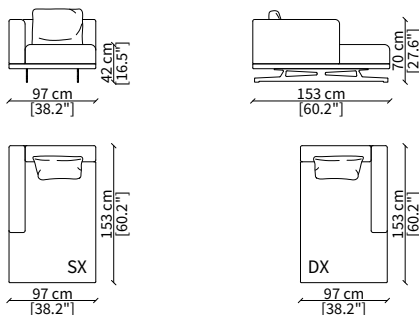

HORIZON MEDIUM Design Christophe Pillet

ELEMENTI CHAISE LONGUE / CHAISE LONGUE ELEMENTS

cod. 18318

Elemento 97 cm / Element 97 cm