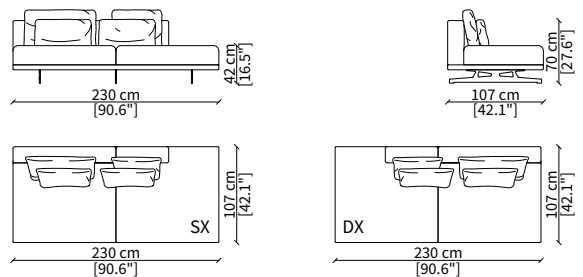

### ELEMENTI CENTRALI DORMEUSE / CENTRAL DORMEUSE ELEMENTS

cod. 18412

Elemento 115 cm / Element 115 cm

cod. 18413

Elemento 230 cm / Element 230 cm

Dimensioni espresse in cm se non diversamente indicato.  
L'Azienda si riserva il diritto di apportare modifiche ai modelli senza preavviso.  
Tolleranza sulle misure indicate di +/- 2%.