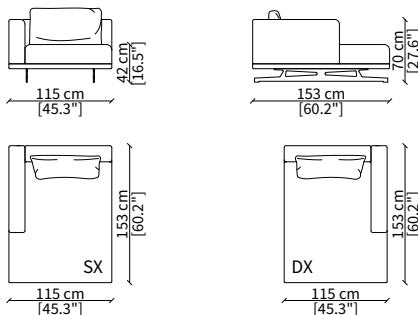

### ELEMENTI CHAISE LONGUE / CHAISE LONGUE ELEMENTS

**cod. 18318**

Elemento 97 cm / Element 97 cm

**cod. 18319**

Elemento 115 cm / Element 115 cm