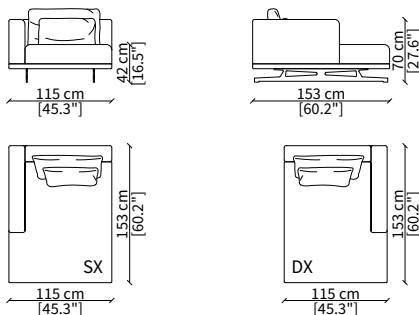

### ELEMENTI CHAISE LONGUE / CHAISE LONGUE ELEMENTS

**cod. 18414**

Elemento 97 cm / Element 97 cm

**cod. 18415**

Elemento 115 cm / Element 115 cm