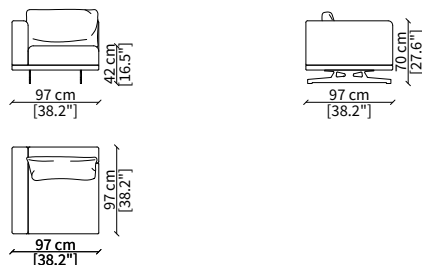

ELEMENTO ANGOLO / CORNER ELEMENT

cod. 18324

Elemento 97 cm / Element 97 cm