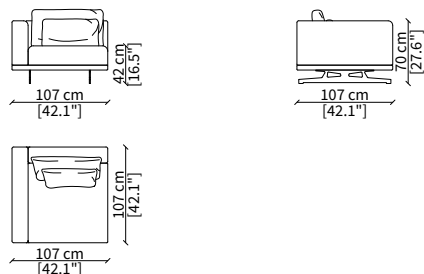

ELEMENTO ANGOLO / CORNER ELEMENT

cod. 18419

Elemento 107 cm / Element 107 cm