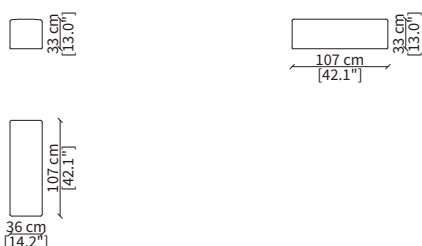

### VOLUMI / VOLUMES

cod. 18428

Volume soft 107 cm / Soft volume 107 cm

cod. 18429

Volume legno 107 cm / Wood volume 107 cm

Dimensioni espresse in cm se non diversamente indicato.  
L'Azienda si riserva il diritto di apportare modifiche ai modelli senza preavviso.  
Tolleranza sulle misure indicate di +/- 2%.