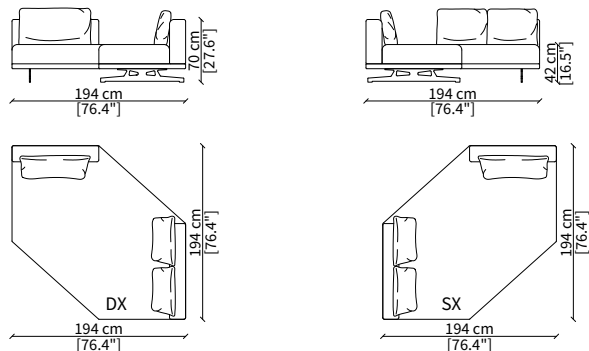

HORIZON LARGE Design Christophe Pillet

ELEMENTO DORMEUSE GEOMETRICO / GEOMETRICAL DORMEUSE ELEMENT

cod. 18431

Elemento 194x194 cm / Element 194x194 cm