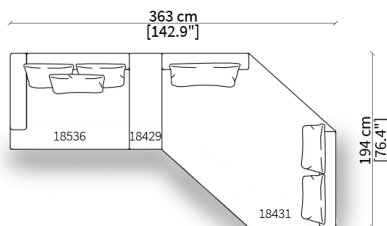

cod. 18429 + 18431

terminale top 169 cm cod. ----

volume wood 107 cm cod. 18429

dormeuse geometrica 194x194 cm cod. 18431