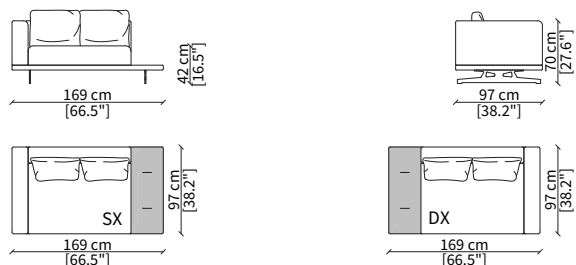

ELEMENTI TERMINALI TOP / TERMINAL TOP ELEMENTS

cod. 18342

Elemento 169 cm / Element 169 cm