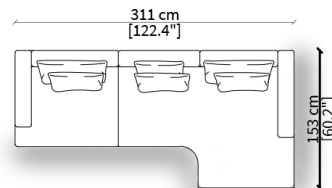

cod. 18502 + 18433

terminale 115 cm cod. 18502

terminale lunga 196x153 cm cod. 18433