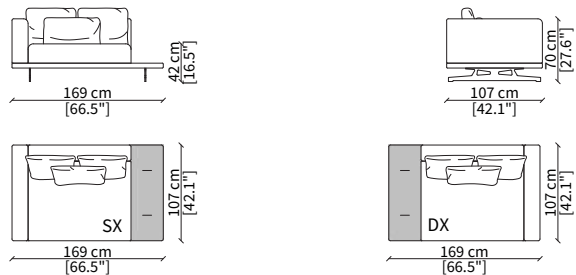

ELEMENTI TERMINALI TOP / TERMINAL TOP ELEMENTS

cod. 18436

Elemento 169 cm / Element 169 cm