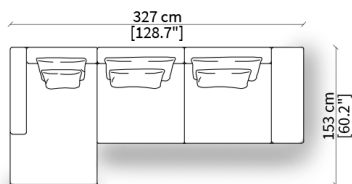

terminale 115 cm cod. 18502

terminale lunga 196x153 cm cod. 18433

**cod. 18414 + 18423 + 18428**

chaise longue 97 cm cod. 18414

terminale top 230 cm cod. 18423

bracciolo imbottito 36 cm cod. 18428

**cod. 18429 + 18431**