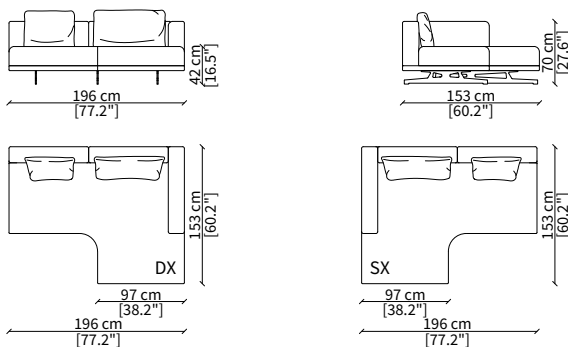

### ELEMENTI CENTRALI CHAISE LONGUE / CENTRAL CHAISE LONGUE ELEMENTS

**cod. 18320**

Elemento 97 cm / Element 97 cm

**cod. 18321**

Elemento 115 cm / Element 115 cm

### ELEMENTI TERMINALI LONGUE / TERMINAL LONGUE ELEMENTS

**cod. 18341**

Elemento 196x153 cm / Element 196x153 cm

**cod. 18322**

Elemento 248x153 cm / Element 248x153 cm

Dimensioni espresse in cm se non diversamente indicato.  
L'Azienda si riserva il diritto di apportare modifiche ai modelli senza preavviso.  
Tolleranza sulle misure indicate di +/- 2%.