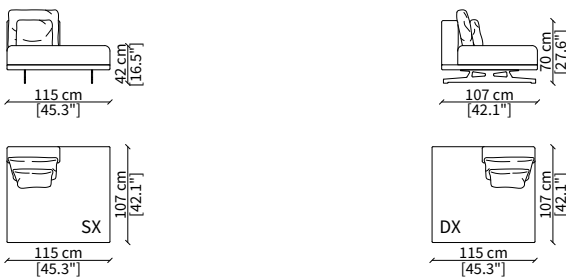

ELEMENTI CENTRALI DORMEUSE / CENTRAL DORMEUSE ELEMENTS

cod. 18412

Elemento 115 cm / Element 115 cm