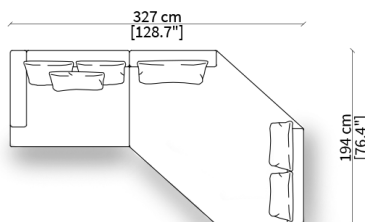

**cod. 18535 + 18434**

terminale 176 cm cod. 18535

dormeuse con bracciolo 248 cm cod. 18434

**cod. 18503 + 18431**

terminale 133 cm cod. 18503

dormeuse geometrica 194x194 cm cod. 18431

**cod. 18502 + 18433**