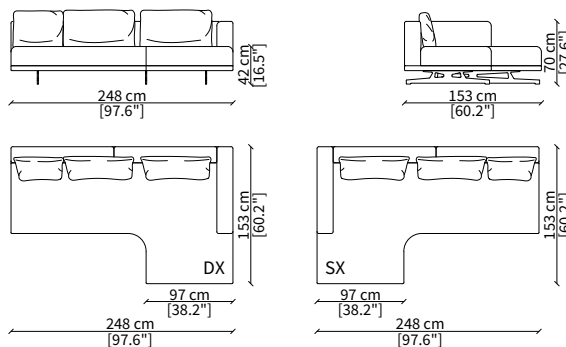

### ELEMENTI TERMINALI LONGUE / TERMINAL LONGUE ELEMENTS

**cod. 18341**

Elemento 196x153 cm / Element 196x153 cm

**cod. 18322**

Elemento 248x153 cm / Element 248x153 cm

Dimensioni espresse in cm se non diversamente indicato.  
L'Azienda si riserva il diritto di apportare modifiche ai modelli senza preavviso.  
Tolleranza sulle misure indicate di +/- 2%.