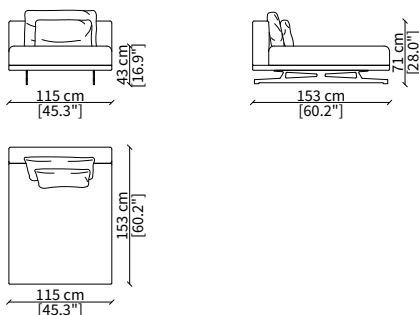

### ELEMENTI CHAISE LONGUE CENTRALI / CENTRAL CHAISE LONGUE ELEMENTS

**cod. 18416**

Elemento 97 cm / Element 97 cm

**cod. 18417**

Elemento 115 cm / Element 115 cm