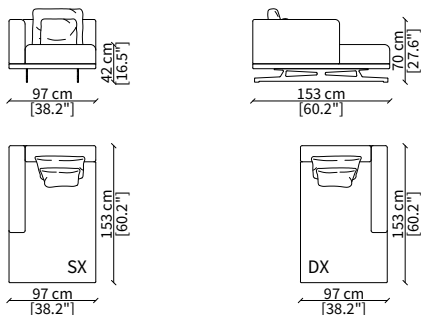

HORIZON LARGE Design Christophe Pillet

ELEMENTI CHAISE LONGUE / CHAISE LONGUE ELEMENTS

cod. 18414

Elemento 97 cm / Element 97 cm