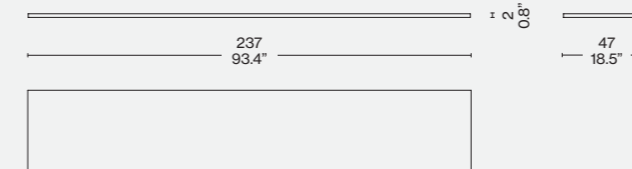

373 24 V_/M_