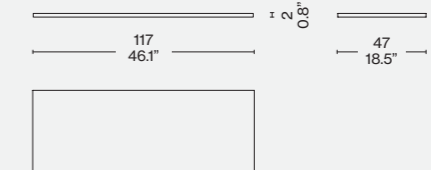

Laccato opaco/matte lacquered/Matt  
lackiert/laqué mat Polvere LO 542

373 24 02

373 27 02

373 12 02

373 12 1A

373 12 V\_/M\_

373 12 2A

373 27 V\_/M\_