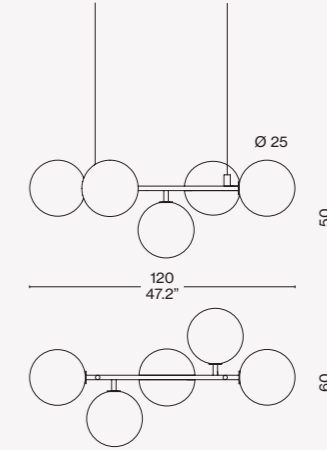

089 27/28
STARBURST