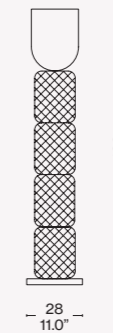

o

Vetro tortora/Glass taupe grey/ Glas Taupe/Verre Gris tourterelle - Oro rosa lucido/Shiny rose gold/Glänzendes Roségold/ Or rose brillant

089 21/22
BOLLICOSA

089 23/24
BOLLICOSA SMALL

089 27/28
STARBURST

089 25/26
CONSTELLATION

089 31/32
SINGAPORE SLING

089 29
ELIOMOON

089 01
FICUPALA

089 11
FICUPALA

089 51-52
FICUPALA