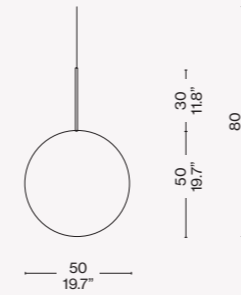

n

Marmo Verde alpi/Verde alpi marble/Verde alpi-Marmor basis/marbre Verde alpi - Caramello incamiciato/Caramel cased/Karamell incamiciato/Caramel plaqué - Bronzo incamiciato satinato/Satin bronze cased/Bronze incamiciato satiniert/ Bronze plaqué satiné

o

Vetro tortora/Glass taupe grey/ Glas Taupe/Verre Gris tourterelle - Oro rosa lucido/Shiny rose gold/Glänzendes Roségold/ Or rose brillant

089 21/22
BOLLICOSA