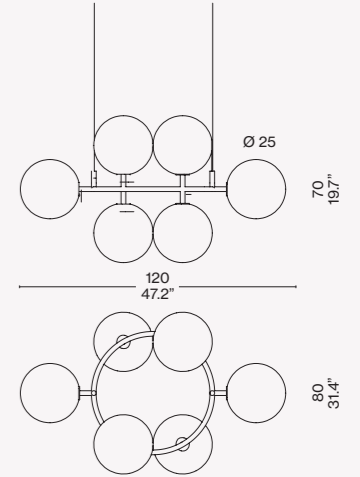

089 25/26
CONSTELLATION