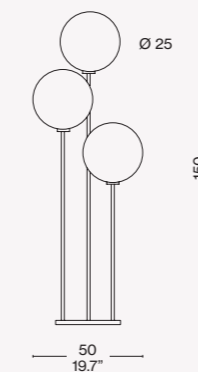

089 29
ELIOMOON