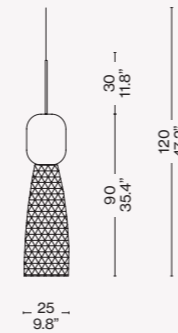

089 31/32
SINGAPORE SLING