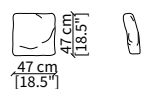

Poltroncina / Small armchair

POLTRONA / ARMCHAIR

cod. 7601

Poltroncina 74 cm / Small armchair 74 cm

DIVANETTO / SMALL SOFA

cod. 7602

Divanetto 150 cm / Small sofa 150 cm

CUSCINO / CUSHION

cod. AS

Cuscino 47x47 cm / Cushion 47x47 cm

Dimensioni espresse in cm se non diversamente indicato.
L'Azienda si riserva il diritto di apportare modifiche ai modelli senza preavviso.
Tolleranza sulle misure indicate di +/- 2%.