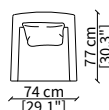

Poltroncina / Small armchair

POLTRONA / ARMCHAIR

cod. 7601

Poltroncina 74 cm / Small armchair 74 cm

DIVANETTO / SMALL SOFA

cod. 7602

Divanetto 150 cm / Small sofa 150 cm

CUSCINO / CUSHION

cod. AS

Cuscino 47x47 cm / Cushion 47x47 cm

Dimensioni espresse in cm se non diversamente indicato.
L'Azienda si riserva il diritto di apportare modifiche ai modelli senza preavviso.
Tolleranza sulle misure indicate di +/- 2%.