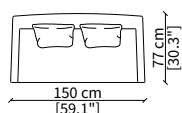

Poltroncina / Small armchair

POLTRONA / ARMCHAIR

cod. 7601

Poltroncina 74 cm / Small armchair 74 cm

DIVANETTO / SMALL SOFA

cod. 7602

Divanetto 150 cm / Small sofa 150 cm

CUSCINO / CUSHION

cod. AS

Cuscino 47x47 cm / Cushion 47x47 cm

Dimensioni espresse in cm se non diversamente indicato.
L'Azienda si riserva il diritto di apportare modifiche ai modelli senza preavviso.
Tolleranza sulle misure indicate di +/- 2%.