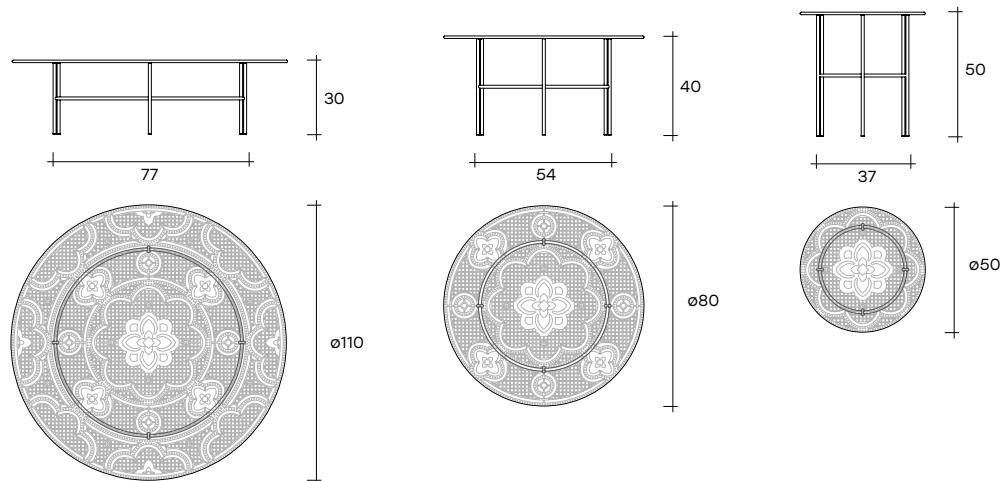

cristaline

DESIGN MARCEL
WANDERS STUDIO

modello registrato
registered model

portata sul piano: 30 kg
load capacity on top: 30 kg

Tavolino con piano in vetro da 10 mm fuso a gran fuoco e temperato, disponibile trasparente o retroverniciato con tinte metallizzate. Piano disponibile anche in marmo spessore 20mm. Base in metallo finitura Titanio opaco oppure Nichel Nero lucido.

Coffee table with top in 10 mm fused and tempered glass, available in transparent or back-painted finish, with metallic paints. Top is also available in marble, 20 mm thick. Metal base available in opaque Titanium or in Black Glossy Nickel finishes.

dimensioni L, P, H
dimensions L, W, H
(cm)

	COD./CODE	ø	P/W	H	peso netto net weight (kg)	peso lordo gross weight (kg)	volume imballo package volume (m ³)
Tavolino con piano in vetro fuso trasparente. <i>Coffee table with fused transparent glass top.</i>	CRS50...	50	-	50	10	25	0,26
	CRS80...	80	-	40	18	28	0,22
	CRS110...	110	-	30	28,5	47	0,35
Tavolino con piano in vetro fuso retroverniciato con tinte metallizzate Cat.2. <i>Coffee table with fused glass top, back-painted with metallic paints Cat.2.</i>	CRS50...	50	-	50	10	25	0,26
	CRS80...	80	-	40	18	28	0,22
	CRS110...	110	-	30	28,5	47	0,35
Tavolino con piano in marmo Cat.M1. <i>Coffee table with marble top, Cat.M1</i>	CRS50...	50	-	51,5	15	21	0,11
	CRS80...	80	-	41,5	30	42	0,225
	CRS110...	110	-	31,5	56	70	0,265
Tavolino con piano in marmo Cat.M2. <i>Coffee table with marble top, Cat.M2.</i>	CRS50...	50	-	51,5	15	21	0,11
	CRS80...	80	-	41,5	30	42	0,225
	CRS110...	110	-	31,5	56	70	0,265