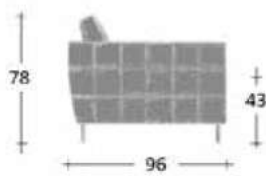

Margot

Design Zeno Nugari

Struttura in abete e multistrato. Molleggio incrociato con cinghie elastiche rinforzate e rivestite. Imbottitura in poliuretano espanso ad alta densità differenziata. Fianchi e schienali in poliuretano sagomato al laser. Piedi in metallo cromato scuro.

Solid fir-wood and plywood structure. Support with interwoven elastic webbing, completely covered and reinforced.

Padding: different high density non-deforming polyurethane foam. Sides and back in laser shaped polyurethane foam.

Feet: dark chromium-plated steel.

	Divano Sofa 240
	Divano Sofa 210
	Divano Sofa 180
	Divano laterale sx One arm sofa L 195
	Divano laterale sx One arm sofa L 165
	Isola sx One arm sofa L 110x155
	Isola speciale sx Special Longue chair L 110x186

	Pouf Footstool 88x88
	Pouf Footstool 85x60
	Cuscino scacchi Chess cushion 45x45
	Cuscino Volant Frill cushion 58x58
	Cuscino saponetta Cushion 50x63