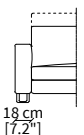

cod. 12101

Bracciolo **OUT 18 cm** / Armrest **OUT 18 cm**