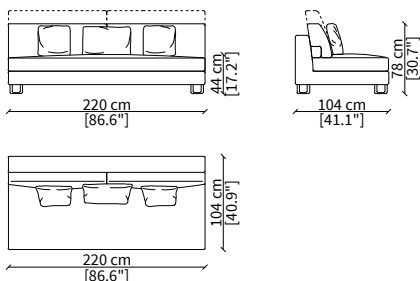

cod. 12109

Elemento 220 cm / Element 220 cm

ELEMENTI DORMEUSE / DORMEUSE ELEMENTS

cod. 12116

Elemento 140 cm / Element 140 cm