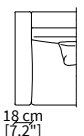

cod. 12101

Bracciolo **OUT 18 cm** / Armrest **OUT 18 cm**