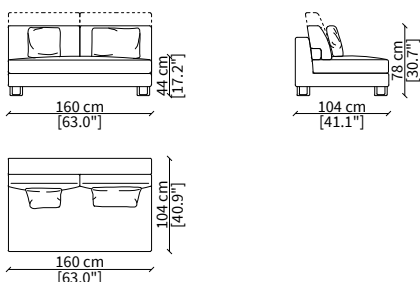

cod. 12106

Elemento 160 cm / Element 160 cm