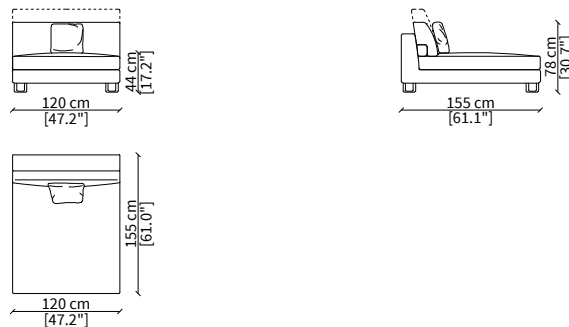

cod. 12136

Elemento 193 cm / Element 193 cm

ELEMENTO CHAISE LONGUE / CHAISE LONGUE ELEMENT

cod. 12110

Elemento 100 cm / Element 100 cm

cod. 12111

Elemento 120 cm / Element 120 cm

Dimensioni espresse in cm se non diversamente indicato.
L'Azienda si riserva il diritto di apportare modifiche ai modelli senza preavviso.
Tolleranza sulle misure indicate di +/- 2%.