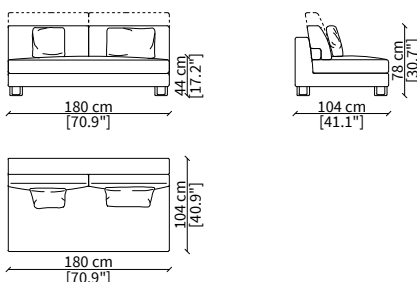

cod. 12107

Elemento 180 cm / Element 180 cm