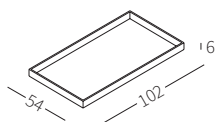

TRAY

Vassoio disponibile in due misure rivestito in cuoio per essere appoggiato sul bracciolo Top Flat.

Tray available in two sizes covered in hide-leather to be placed on the Top Flat armrest.

BOX

Elemento in legno disponibile in due misure per posizionamento su bracciolo Top Flat.

Wooden element available in two sizes to be placed on the Top Flat armrest.

cod. 12131
Vassoio 102x34 cm
Tray 102x34 cm

cod. 12132
Piano 102x54 cm
Top 102x54 cm

cod. 12432
Scatola 102x34xh22 cm
Box 102x34xh22 cm