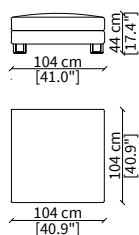

cod. 12118

Elemento 104x104 cm / Element 104x104 cm

SCHIENALE PER ANGOLO CON CUSCINO / CORNER BACKREST WITH CUSHION

cod. 12102

Schienale per angolo con cuscino / Corner backrest with cushion

Dimensioni espresse in cm se non diversamente indicato.
L'Azienda si riserva il diritto di apportare modifiche ai modelli senza preavviso.
Tolleranza sulle misure indicate di +/- 2%.

Dimensions in centimeter if not differently indicated.
The Company reserves the right to change the models without any advance notice.
Tolerance on the given sizes +/- 2%.

POUFS

cod. 12119

Elemento 104x104 cm / Element 104x104 cm