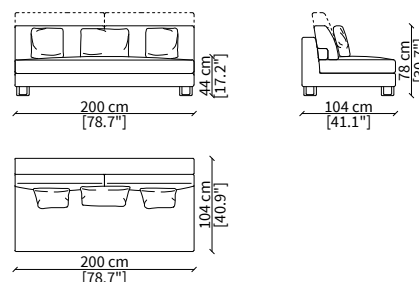

cod. 12108

Elemento 200 cm / Element 200 cm