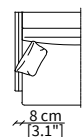

Bracciolo **TWIN 23 cm** / Armrest **TWIN 23 cm**

cod. 12545

Bracciolo **STYLE 18 cm** / Armrest **STYLE 18 cm**

cod. 12547

Bracciolo **SLIM 8 cm** / Armrest **SLIM 8 cm**

cod. 12546

Bracciolo **WAVE 26 cm** / Armrest **WAVE 26 cm**

Dimensioni espresse in cm se non diversamente indicato.
L'Azienda si riserva il diritto di apportare modifiche ai modelli senza preavviso.
Tolleranza sulle misure indicate di +/- 2%.

Dimensions in centimeter if not differently indicated.
The Company reserves the right to change the models without any advance notice.
Tolerance on the given sizes +/- 2%.