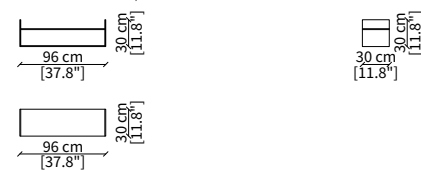

cod. 18203

Box vetro 96 cm / Glass box 96 cm