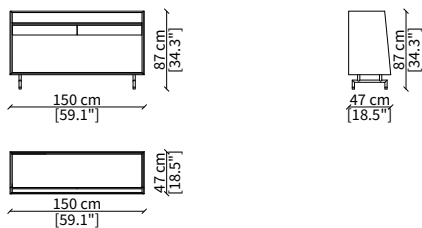

ANALOG MOBILE

Design Christophe Pillet

MOBILE / SIDEBBOARD

cod. 18201

Mobile 150x h 87 cm / Sideboard 150x h 87 cm

LIBRERIA / BOOKCASE

cod. 18200

Libreria 150x h 143 cm / Bookcase 150x h 143 cm