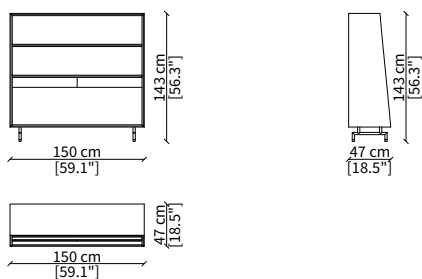

ANALOG MOBILE

Design Christophe Pillet

MOBILE / SIDEBBOARD

cod. 18201

Mobile 150x h 87 cm / Sideboard 150x h 87 cm

LIBRERIA / BOOKCASE

cod. 18200

Libreria 150x h 143 cm / Bookcase 150x h 143 cm