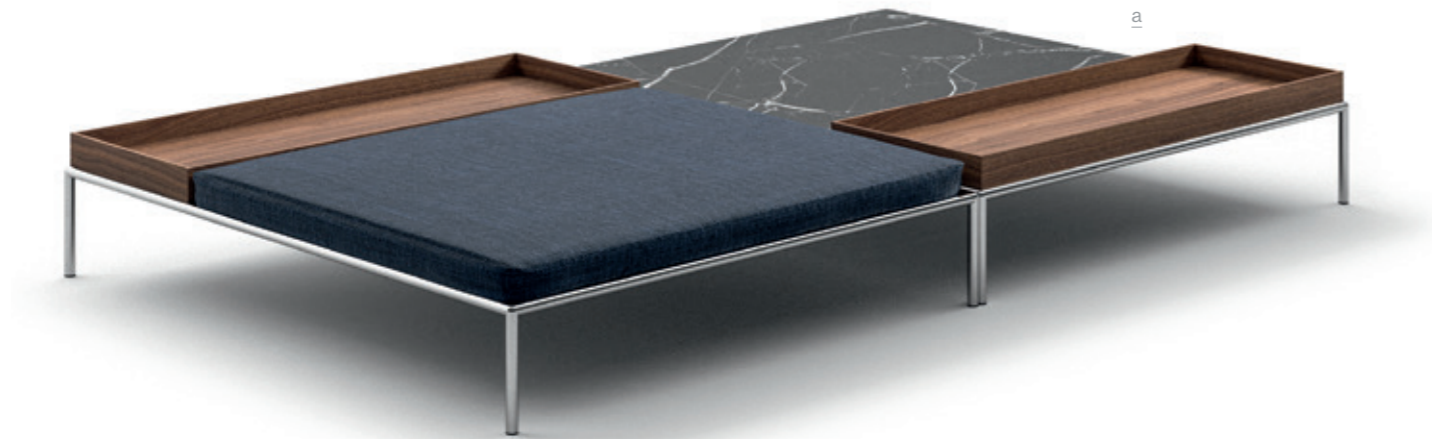

Designed by  
Piero Lissoni, 2020

ITA

Il pouf/tavolino che completa il sistema Mex-Hi è un elemento versatile, adatto a molteplici spazi e configurazioni grazie alla sua modularità. Può combinare una seduta sottile con un piano in marmo o in legno, oppure un piano in marmo o in legno con un vassoio in legno massello o, ancora, essere un funzionale tavolino con piano in marmo o in legno massello. La struttura è in tubolare di acciaio.

DEU

Der Hocker / Niedriger Tisch, der das Mex-Hi-System vervollständigt, ist ein vielseitiges Element, das dank seiner Modularität für mehrere Räume und Konfigurationen geeignet ist. Es kann einen dünnen Sitz mit einer Marmor- oder Holzplatte oder eine Marmor- oder Holzplatte mit einer Massivholzschale kombinieren oder wiederum ein funktionaler Couchtisch mit einer Marmor- oder Massivholzplatte sein. Die Struktur besteht aus Stahlrohr.

ENG

The pouf / coffee table that completes the Mex-Hi system is a versatile element, suitable for multiple spaces and configurations thanks to its high level of modularity. A thin seat can be combined with a marble or wooden top, a marble or wooden top can be combined with a solid wood tray or it can be simply used as a functional coffee table with a marble or solid wood top. The structure is in tubular steel.

FRA

Le pouf / table basse qui complète le système Mex-Hi est un élément polyvalent, qui s'adapte à de multiples espaces et configurations grâce à sa modularité. Il peut combiner un siège mince avec un plateau en marbre ou en bois, ou bien un plateau en marbre ou en bois avec un plateau additionnel en bois massif ou, encore, être une table basse fonctionnelle avec un plateau en marbre ou en bois massif. La structure est en acier tubulaire.