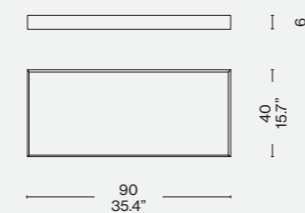

272 28/38

272 27/37

272 H1

272 V1 01/02/03

272 V2 01/02/03

Finiture/Finishes/  
Ausführungen/Finitions

a  
13F741 Fortuny - Marmo/Marble/  
Marmor/Marbre Marquiña - Noce  
canaletto/American walnut/  
Amerikanischer Nußbaum/Noyer  
américain