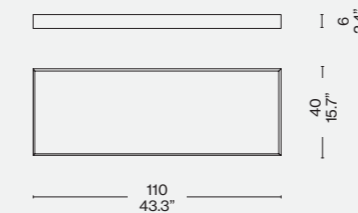

272 28/38

272 27/37

272 H1

272 V1 01/02/03

272 V2 01/02/03

Finiture/Finishes/  
Ausführungen/Finitions

a  
13F741 Fortuny - Marmo/Marble/  
Marmor/Marbre Marquiña - Noce  
canaletto/American walnut/  
Amerikanischer Nußbaum/Noyer  
américain