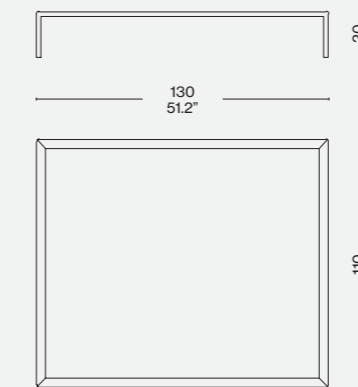

Designed by
Piero Lissoni, 2020

ITA

Il pouf/tavolino che completa il sistema Mex-Hi è un elemento versatile, adatto a molteplici spazi e configurazioni grazie alla sua modularità. Può combinare una seduta sottile con un piano in marmo o in legno, oppure un piano in marmo o in legno con un vassoio in legno massello o, ancora, essere un funzionale tavolino con piano in marmo o in legno massello. La struttura è in tubolare di acciaio.

DEU

Der Hocker / Niedriger Tisch, der das Mex-Hi-System vervollständigt, ist ein vielseitiges Element, das dank seiner Modularität für mehrere Räume und Konfigurationen geeignet ist. Es kann einen dünnen Sitz mit einer Marmor- oder Holzplatte oder eine Marmor- oder Holzplatte mit einer Massivholzschale kombinieren oder wiederum ein funktionaler Couchtisch mit einer Marmor- oder Massivholzplatte sein. Die Struktur besteht aus Stahlrohr.

ENG

The pouf / coffee table that completes the Mex-Hi system is a versatile element, suitable for multiple spaces and configurations thanks to its high level of modularity. A thin seat can be combined with a marble or wooden top, a marble or wooden top can be combined with a solid wood tray or it can be simply used as a functional coffee table with a marble or solid wood top. The structure is in tubular steel.

FRA

Le pouf / table basse qui complète le système Mex-Hi est un élément polyvalent, qui s'adapte à de multiples espaces et configurations grâce à sa modularité. Il peut combiner un siège mince avec un plateau en marbre ou en bois, ou bien un plateau en marbre ou en bois avec un plateau additionnel en bois massif ou, encore, être une table basse fonctionnelle avec un plateau en marbre ou en bois massif. La structure est en acier tubulaire.