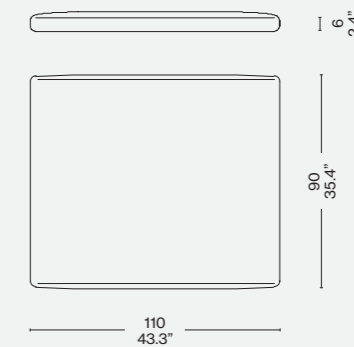

Designed by
Piero Lissoni, 2020

ITA

Il pouf/tavolino che completa il sistema Mex-Hi è un elemento versatile, adatto a molteplici spazi e configurazioni grazie alla sua modularità. Può combinare una seduta sottile con un piano in marmo o in legno, oppure un piano in marmo o in legno con un vassoio in legno massello o, ancora, essere un funzionale tavolino con piano in marmo o in legno massello. La struttura è in tubolare di acciaio.

DEU

Der Hocker / Niedriger Tisch, der das Mex-Hi-System vervollständigt, ist ein vielseitiges Element, das dank seiner Modularität für mehrere Räume und Konfigurationen geeignet ist. Es kann einen dünnen Sitz mit einer Marmor- oder Holzplatte oder eine Marmor- oder Holzplatte mit einer Massivholzschale kombinieren oder wiederum ein funktionaler Couchtisch mit einer Marmor- oder Massivholzplatte sein. Die Struktur besteht aus Stahlrohr.

ENG

The pouf / coffee table that completes the Mex-Hi system is a versatile element, suitable for multiple spaces and configurations thanks to its high level of modularity. A thin seat can be combined with a marble or wooden top, a marble or wooden top can be combined with a solid wood tray or it can be simply used as a functional coffee table with a marble or solid wood top. The structure is in tubular steel.

FRA

Le pouf / table basse qui complète le système Mex-Hi est un élément polyvalent, qui s'adapte à de multiples espaces et configurations grâce à sa modularité. Il peut combiner un siège mince avec un plateau en marbre ou en bois, ou bien un plateau en marbre ou en bois avec un plateau additionnel en bois massif ou, encore, être une table basse fonctionnelle avec un plateau en marbre ou en bois massif. La structure est en acier tubulaire.