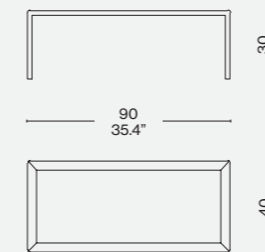

Structure
· Steel, lacquer finish available in the colours indicated in the price list.
Top
· Marble in the finishes indicated in the price list.
· MDF tray, wood veneered and rimmed with solid wood in the finishes indicated in the price list.
Upholstery
· Plywood.
· Flexible polyurethane foam.
· 100% recycled PET fiber, with light velvet.
Cover
· Fabric.
· Leather.
Feet
· Black plastic material.

Struktur
· Stahl, lackiert in den Farben laut Preisliste oder glanzverchromt.
Tischplatte
· Marmor mit den Finishlösungen laut Preisliste.
· MDF-Tablett, Holz furniert und mit Massivholz eingefasst in den in der Preisliste angegebenen Oberflächen.
Polsterung
· Multischicht.
· Polyurethanschaum mit unterschiedlicher Dichte.
· PET-Faser, zu 100% recycelt, mit leichtem Samt kaschiert.
Bezug
· Stoff.
· Leder.
Füßchen
· Aus schwarzem Kunststoffmaterial.

Structure
· Acier verni dans les couleurs indiquées sur la liste ou chrome brillant.
Plateau
· Marbre dans les finitions indiquées sur la liste.
· Plateau en MDF, bois plaqué et bordé de bois massif dans les finitions indiquées dans la liste.
Rembourrage
· Multicouches.
· Mousse de polyuréthane à densité différenciée.
· Fibre de PET 100 % recyclée associée à un tissu de protection.
Revêtement
· Tissu.
· Cuir.
Pieds
· En plastique de couleur noire.

272 28/38