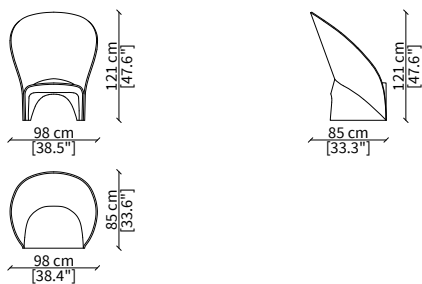

Piping: same material and colour as the cover.

MAYU

Design Front

POLTRONA / ARMCHAIR

cod. 17940

Poltrona 98x85xh121 cm / Armchair 98x85xh121 cm

Dimensioni espresse in cm se non diversamente indicato.
L'Azienda si riserva il diritto di apportare modifiche ai modelli senza preavviso.
Tolleranza sulle misure indicate di +/- 2%.

Dimensions in centimeter if not differently indicated.
The Company reserves the right to change the models without any advance notice.
Tolerance on the given sizes +/- 2%.

MAYU
Design Front

TESSUTO / FABRIC