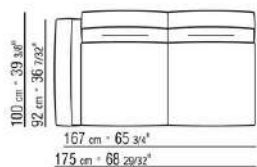

**Upholstery** is removable in both the fabric and leather versions

**Attention:** elements of different (90cm and 100cm) depths cannot be combined

**The overall dimensions of the armrest and backrest are indicative**

COD. 023602

COD. 023603

COD. 023604

COD. 023605

COD. 023661

COD. 023663

COD. 023611

COD. 023613

COD. 023650

COD. 023651

COD. 023699

0236XA

- N.1 COD.023617 - END UNIT L CM.280 x100
- N.1 COD.023627 - LONG CORNER L CM.280 x100
- N.8 COD.023699 - CUSHION CM.57 x48

0236XB

- N.1 COD.0236B5 - END UNIT L CM.220 x90
- N.1 COD.0236B3 - END UNIT L CM.155 x90
- N.1 COD.0236D1 - TERMINAL UNIT L CM.147 x90
- N.7 COD.023699 - CUSHION CM.57 x48