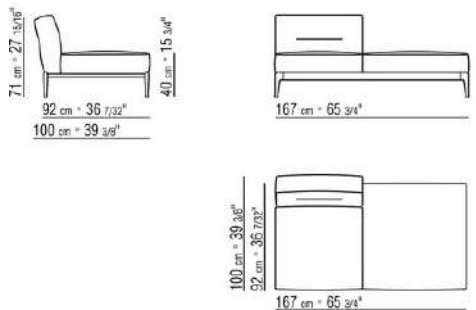

**Upholstery** is removable in both the fabric and leather versions

**Attention:** elements of different (90cm and 100cm) depths cannot be combined

**The overall dimensions of the armrest and backrest are indicative**

COD. 023615

COD. 023617

COD. 023621

COD. 023623

COD. 023625

COD. 023627

COD. 023631

COD. 023633

COD. 023650

COD. 023651

COD. 023699

0236XA

- N.1 COD.023617 - END UNIT L CM.280 x100
- N.1 COD.023627 - LONG CORNER L CM.280 x100
- N.8 COD.023699 - CUSHION CM.57 x48

0236XB

- N.1 COD.0236B5 - END UNIT L CM.220 x90
- N.1 COD.0236B3 - END UNIT L CM.155 x90
- N.1 COD.0236D1 - TERMINAL UNIT L CM.147 x90
- N.7 COD.023699 - CUSHION CM.57 x48