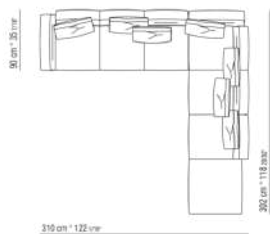

COD. 023650

COD. 023651

COD. 023699

0236XA

- N.1 COD.023617 - END UNIT L CM.280 x100
- N.1 COD.023627 - LONG CORNER L CM.280 x100
- N.8 COD.023699 - CUSHION CM.57 x48

0236XB

- N.1 COD.0236B5 - END UNIT L CM.220 x90
- N.1 COD.0236B3 - END UNIT L CM.155 x90
- N.1 COD.0236D1 - TERMINAL UNIT L CM.147 x90
- N.7 COD.023699 - CUSHION CM.57 x48