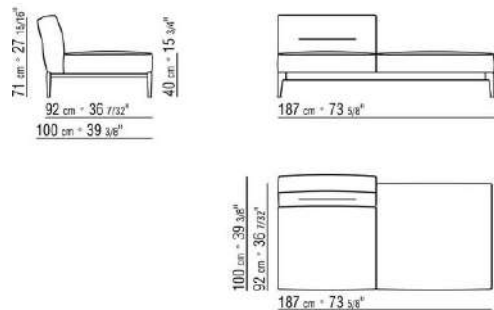

**Upholstery** is removable in both the fabric and leather versions

**Attention:** elements of different (90cm and 100cm) depths cannot be combined

**The overall dimensions of the armrest and backrest are indicative**

COD. 023615

COD. 023617

COD. 023621

COD. 023623

COD. 023625

COD. 023627

COD. 023631

COD. 023633

COD. 023650

COD. 023651

COD. 023699

0236XA

- N.1 COD.023617 - END UNIT L CM.280 x100
- N.1 COD.023627 - LONG CORNER L CM.280 x100
- N.8 COD.023699 - CUSHION CM.57 x48

0236XB

- N.1 COD.0236B5 - END UNIT L CM.220 x90
- N.1 COD.0236B3 - END UNIT L CM.155 x90
- N.1 COD.0236D1 - TERMINAL UNIT L CM.147 x90
- N.7 COD.023699 - CUSHION CM.57 x48