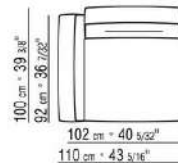

**Upholstery** is removable in both the fabric and leather versions

**Attention:** elements of different (90cm and 100cm) depths cannot be combined

**The overall dimensions of the armrest and backrest are indicative**

COD. 023602

COD. 023603

COD. 023604

COD. 023605

COD. 023661

COD. 023663

COD. 023611

COD. 023613

COD. 023650

COD. 023651

COD. 023699

0236XA

- N.1 COD.023617 - END UNIT L CM.280 x100
- N.1 COD.023627 - LONG CORNER L CM.280 x100
- N.8 COD.023699 - CUSHION CM.57 x48

0236XB

- N.1 COD.0236B5 - END UNIT L CM.220 x90
- N.1 COD.0236B3 - END UNIT L CM.155 x90
- N.1 COD.0236D1 - TERMINAL UNIT L CM.147 x90
- N.7 COD.023699 - CUSHION CM.57 x48