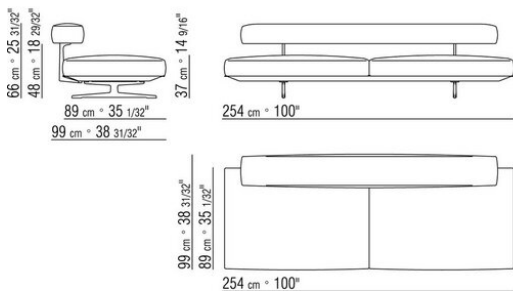

COD. 020644

COD. 020640