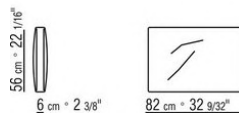

0206XA

- N.1 COD.020613 - END UNIT / CORNER / NARROW ARMREST L CM.348 x99
- N.1 COD.020610 - END UNIT / CORNER / NARROW ARMREST R CM.291 x99
- N.2 COD.020697 - ROLL Ø 12 CM.45 x
- N.2 COD.020698 - CUSHION CM.64 x56
- N.3 COD.020699 - CUSHION CM.82 x56

0206XB

- N.1 COD.020653 - END UNIT / CORNER / WIDE ARMREST L CM.348 x99
- N.1 COD.020618 - UNIT/CORNER CM.274 x99
- N.1 COD.020697 - ROLL Ø 12 CM.45 x
- N.4 COD.020698 - CUSHION CM.64 x56
- N.2 COD.020699 - CUSHION CM.82 x56