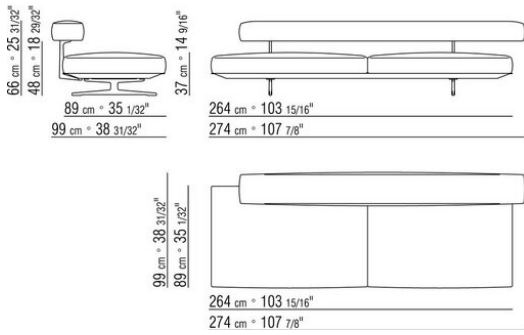

COD. 020619