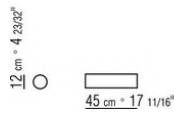

COD. 020699