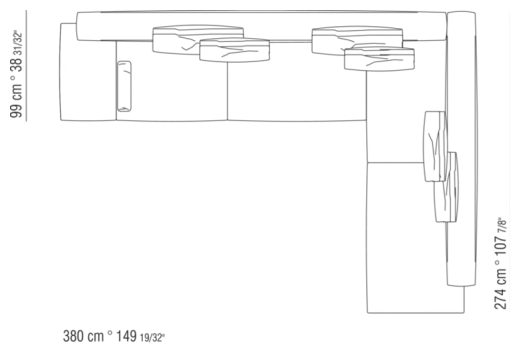

0206XA

- N.1 COD.020613 - END UNIT / CORNER / NARROW ARMREST L CM.348 x99
- N.1 COD.020610 - END UNIT / CORNER / NARROW ARMREST R CM.291 x99
- N.2 COD.020697 - ROLL Ø 12 CM.45 x
- N.2 COD.020698 - CUSHION CM.64 x56
- N.3 COD.020699 - CUSHION CM.82 x56

0206XB

- N.1 COD.020653 - END UNIT / CORNER / WIDE ARMREST L CM.348 x99
- N.1 COD.020618 - UNIT/CORNER CM.274 x99
- N.1 COD.020697 - ROLL Ø 12 CM.45 x
- N.4 COD.020698 - CUSHION CM.64 x56
- N.2 COD.020699 - CUSHION CM.82 x56