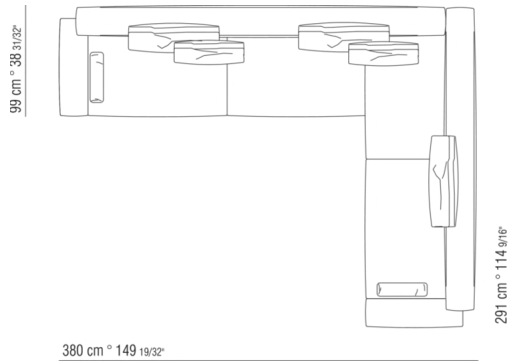

0206XA

- N.1 COD.020613 - END UNIT / CORNER / NARROW ARMREST L CM.348 x99
- N.1 COD.020610 - END UNIT / CORNER / NARROW ARMREST R CM.291 x99
- N.2 COD.020697 - ROLL Ø 12 CM.45 x
- N.2 COD.020698 - CUSHION CM.64 x56
- N.3 COD.020699 - CUSHION CM.82 x56

0206XB

- N.1 COD.020653 - END UNIT / CORNER / WIDE ARMREST L CM.348 x99
- N.1 COD.020618 - UNIT/CORNER CM.274 x99
- N.1 COD.020697 - ROLL Ø 12 CM.45 x
- N.4 COD.020698 - CUSHION CM.64 x56
- N.2 COD.020699 - CUSHION CM.82 x56