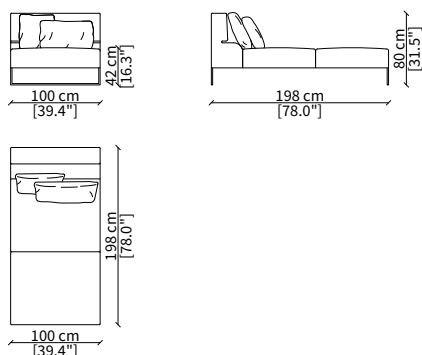

ELEMENTI LONGUE / LONGUE ELEMENTS

cod. 14124

Elemento 198 cm / Element 198 cm