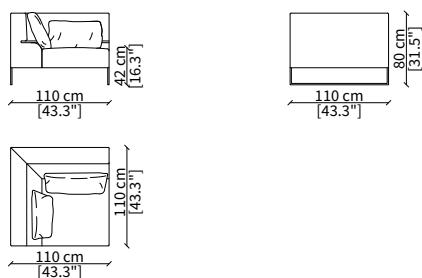

ELEMENTO ANGOLO / CORNER ELEMENT

cod. 14123

Elemento 110 cm / Element 110 cm

ELEMENTO TERMINALE ANGOLO / TERMINAL CORNER ELEMENT

cod. 14130

Terminale angolo 264 cm / Terminal corner 264 cm