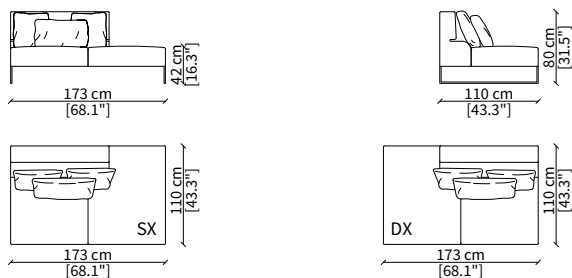

CLOUD LARGE

Design Gianfranco Frigerio

ELEMENTI CENTRALI DORMEUSE / CENTRAL DORMEUSE ELEMENTS

cod. 14119

Elemento 173 cm / Element 173 cm