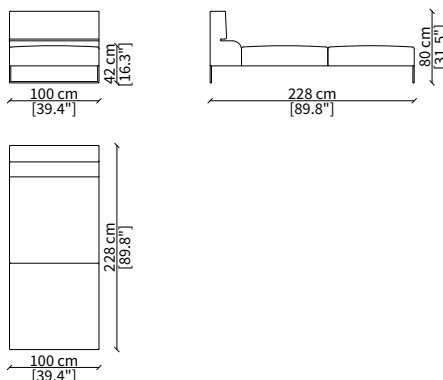

cod. 14025

Elemento 228 cm / Element 228 cm