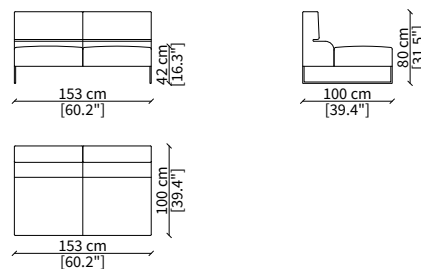

cod. 14010

Elemento 153 cm / Element 153 cm