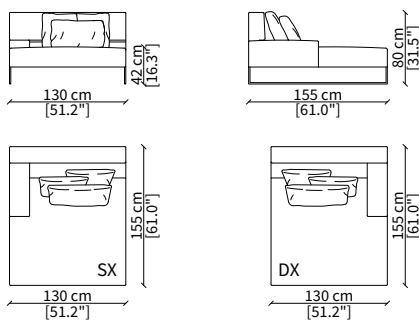

cod. 14006

Terminale 198 cm / Terminal 198 cm

cod. 14007

Terminale 228 cm / Terminal 228 cm

Dimensioni espresse in cm se non diversamente indicato.
L'Azienda si riserva il diritto di apportare modifiche ai modelli senza preavviso.
Tolleranza sulle misure indicate di +/- 2%.

cod. 14122

Elemento 273 cm / Element 273 cm

ELEMENTI CHAISE LONGUE / CHAISE LONGUE ELEMENTS

cod. 14115

Elemento 110 cm / Element 110 cm

cod. 14116

Elemento 130 cm / Element 130 cm

Dimensioni espresse in cm se non diversamente indicato.
L'Azienda si riserva il diritto di apportare modifiche ai modelli senza preavviso.
Tolleranza sulle misure indicate di +/- 2%.