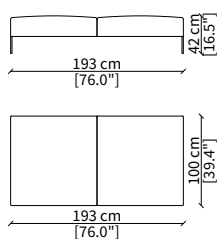

cod. 14006

Terminale 198 cm / Terminal 198 cm

cod. 14007

Terminale 228 cm / Terminal 228 cm

Dimensioni espresse in cm se non diversamente indicato.
L'Azienda si riserva il diritto di apportare modifiche ai modelli senza preavviso.
Tolleranza sulle misure indicate di +/- 2%.

Dimensioni espresse in cm se non diversamente indicato.
L'Azienda si riserva il diritto di apportare modifiche ai modelli senza preavviso.
Tolleranza sulle misure indicate di +/- 2%.

Dimensions in centimeter if not differently indicated.
The Company reserves the right to change the models without any advance notice.
Tolerance on the given sizes +/- 2%.

Elemento 309 cm / Element 309 cm

POUFS

cod. 14028

Elemento 100x100 cm / Element 100x100 cm

cod. 14029

Elemento 110x110 cm / Element 110x110 cm

cod. 14026

Elemento 163x100 cm / Element 163x100 cm

cod. 14027

Elemento 193x100 cm / Element 193x100 cm

Dimensioni espresse in cm se non diversamente indicato.
L'Azienda si riserva il diritto di apportare modifiche ai modelli senza preavviso.
Tolleranza sulle misure indicate di +/- 2%.