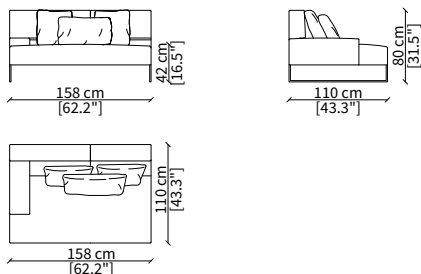

CLOUD LARGE

Design Gianfranco Frigerio

DIVANI / SOFAS

cod. 14100

Divano 183 cm / Sofa 183 cm

cod. 14101

Divano 203 cm / Sofa 203 cm

cod. 14102

Divano 223 cm / Sofa 223 cm

cod. 14103

Divano 253 cm / Sofa 253 cm

ELEMENTI TERMINALI / TERMINAL ELEMENTS

cod. 14104

Terminale 158 cm / Terminal 158 cm

cod. 14105

Terminale 178 cm / Terminal 178 cm

cod. 14106

Terminale 198 cm / Terminal 198 cm

cod. 14107

Terminale 228 cm / Terminal 228 cm

Dimensioni espresse in cm se non diversamente indicato.
L'Azienda si riserva il diritto di apportare modifiche ai modelli senza preavviso.
Tolleranza sulle misure indicate di +/- 2%.

Dimensions in centimeter if not differently indicated.
The Company reserves the right to change the models without any advance notice.
Tolerance on the given sizes +/- 2%.