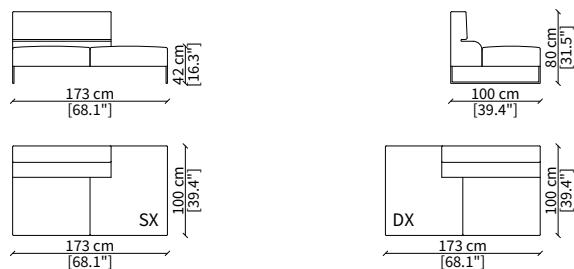

CLOUD MEDIUM Design Gianfranco Frigerio

ELEMENTI CENTRALI DORMEUSE / CENTRAL DORMEUSE ELEMENTS

cod. 14019

Elemento 173 cm / Element 173 cm