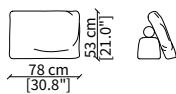

Cuscino a libero posizionamento 78x53 cm
Freestanding backrest 78x53 cm

CLOUD MEDIUM Design Gianfranco Frigerio

POLTRONA / ARMCHAIR

cod. 14033

Poltrona 103 cm / Armchair 103 cm

Dimensioni espresse in cm se non diversamente indicato.
L'Azienda si riserva il diritto di apportare modifiche ai modelli senza preavviso.
Tolleranza sulle misure indicate di +/- 2%.