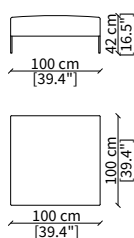

CLOUD MEDIUM Design Gianfranco Frigerio

ELEMENTO DORMEUSE ANGOLO / CORNER DORMEUSE ELEMENT

cod. 14031

Elemento 239 cm / Element 239 cm

ELEMENTO DORMEUSE POUF ANGOLO / CORNER DORMEUSE POUF ELEMENT

cod. 14032

Elemento 309 cm / Element 309 cm

POUFS

cod. 14028

Elemento 100x100 cm / Element 100x100 cm

cod. 14029

Elemento 110x110 cm / Element 110x110 cm

cod. 14026

Elemento 163x100 cm / Element 163x100 cm

cod. 14027

Elemento 193x100 cm / Element 193x100 cm

Dimensioni espresse in cm se non diversamente indicato.
L'Azienda si riserva il diritto di apportare modifiche ai modelli senza preavviso.
Tolleranza sulle misure indicate di +/- 2%.

Dimensions in centimeter if not differently indicated.
The Company reserves the right to change the models without any advance notice.
Tolerance on the given sizes +/- 2%.