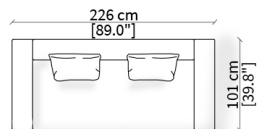

CLOUD

Design Gianfranco Frigerio

ESEMPI DI COMPOSIZIONI / COMPOSITION EXAMPLES

cod. 10400 + 10411

bracciolo MSL 101x23x55 cm cod. 10400
centrale 180 cm cod. 10411