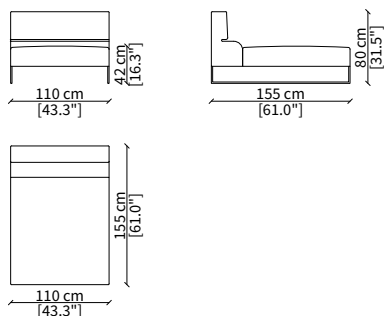

CLOUD MEDIUM Design Gianfranco Frigerio

ELEMENTI CHAISE LONGUE CENTRALI / CENTRAL CHAISE LONGUE ELEMENTS

cod. 14013

Elemento 110 cm / Element 110 cm