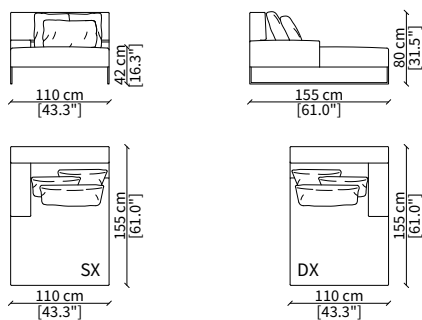

cod. 14006

Terminale 198 cm / Terminal 198 cm

cod. 14007

Terminale 228 cm / Terminal 228 cm

Dimensioni espresse in cm se non diversamente indicato.
L'Azienda si riserva il diritto di apportare modifiche ai modelli senza preavviso.
Tolleranza sulle misure indicate di +/- 2%.

cod. 14122

Elemento 273 cm / Element 273 cm

ELEMENTI CHAISE LONGUE / CHAISE LONGUE ELEMENTS

cod. 14115

Elemento 110 cm / Element 110 cm

cod. 14116

Elemento 130 cm / Element 130 cm

Dimensioni espresse in cm se non diversamente indicato.
L'Azienda si riserva il diritto di apportare modifiche ai modelli senza preavviso.
Tolleranza sulle misure indicate di +/- 2%.