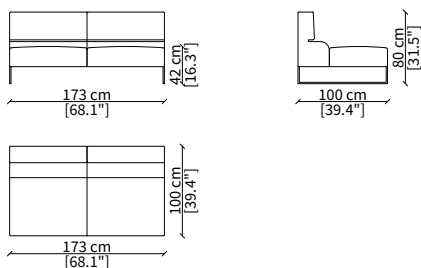

cod. 14006

Terminale 198 cm / Terminal 198 cm

cod. 14007

Terminale 228 cm / Terminal 228 cm

Dimensioni espresse in cm se non diversamente indicato.
L'Azienda si riserva il diritto di apportare modifiche ai modelli senza preavviso.
Tolleranza sulle misure indicate di +/- 2%.

Elemento 173 cm / Element 173 cm

cod. 14012

Elemento 203 cm / Element 203 cm

ELEMENTI DORMEUSE / DORMEUSE ELEMENTS

cod. 14017

Elemento 198 cm / Element 198 cm

cod. 14018

Elemento 228 cm / Element 228 cm

ELEMENTO DORMEUSE POUF / DORMEUSE POUF ELEMENT

cod. 14021

Elemento 298 cm / Element 298 cm

Dimensioni espresse in cm se non diversamente indicato.
L'Azienda si riserva il diritto di apportare modifiche ai modelli senza preavviso.
Tolleranza sulle misure indicate di +/- 2%.