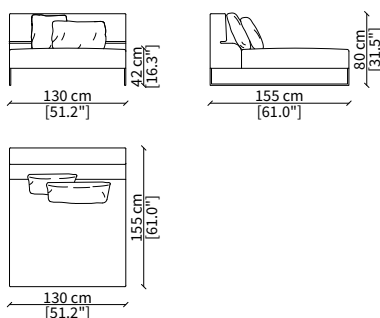

cod. 14114

Elemento 130 cm / Element 130 cm