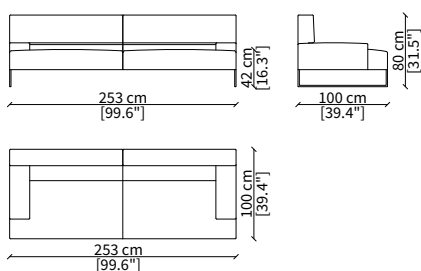

VERSIONE CLOUD LARGE: depth 110cm; the Large version is equipped with additional beauty cushions

ACCESSORIES:

| **beauty cushions:** in specific sizes in goose down

| **corner element:** element for corner solution

Divano 223 cm / Sofa 223 cm

cod. 14003

Divano 253 cm / Sofa 253 cm

ELEMENTI TERMINALI / TERMINAL ELEMENTS

cod. 14004

Terminale 158 cm / Terminal 158 cm

cod. 14005

Terminale 178 cm / Terminal 178 cm

cod. 14006

Terminale 198 cm / Terminal 198 cm

cod. 14007

Terminale 228 cm / Terminal 228 cm

Dimensioni espresse in cm se non diversamente indicato.
L'Azienda si riserva il diritto di apportare modifiche ai modelli senza preavviso.
Tolleranza sulle misure indicate di +/- 2%.