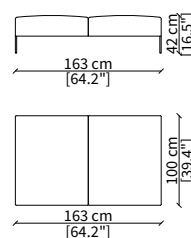

cod. 14006

Terminale 198 cm / Terminal 198 cm

cod. 14007

Terminale 228 cm / Terminal 228 cm

Dimensioni espresse in cm se non diversamente indicato.
L'Azienda si riserva il diritto di apportare modifiche ai modelli senza preavviso.
Tolleranza sulle misure indicate di +/- 2%.

Dimensioni espresse in cm se non diversamente indicato.
L'Azienda si riserva il diritto di apportare modifiche ai modelli senza preavviso.
Tolleranza sulle misure indicate di +/- 2%.

Dimensions in centimeter if not differently indicated.
The Company reserves the right to change the models without any advance notice.
Tolerance on the given sizes +/- 2%.

Elemento 309 cm / Element 309 cm

POUFS

cod. 14028

Elemento 100x100 cm / Element 100x100 cm

cod. 14029

Elemento 110x110 cm / Element 110x110 cm

cod. 14026

Elemento 163x100 cm / Element 163x100 cm

cod. 14027

Elemento 193x100 cm / Element 193x100 cm

Dimensioni espresse in cm se non diversamente indicato.
L'Azienda si riserva il diritto di apportare modifiche ai modelli senza preavviso.
Tolleranza sulle misure indicate di +/- 2%.