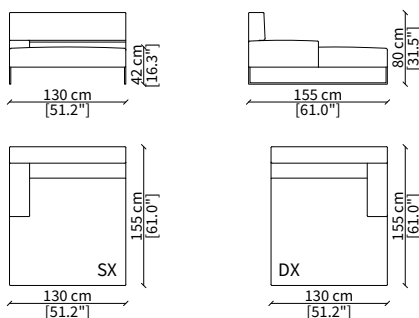

cod. 14006

Terminale 198 cm / Terminal 198 cm

cod. 14007

Terminale 228 cm / Terminal 228 cm

Dimensioni espresse in cm se non diversamente indicato.
L'Azienda si riserva il diritto di apportare modifiche ai modelli senza preavviso.
Tolleranza sulle misure indicate di +/- 2%.

ELEMENTO DORMEUSE POUF / DORMEUSE POUF ELEMENT

cod. 14021

Elemento 298 cm / Element 298 cm

Dimensioni espresse in cm se non diversamente indicato.
L'Azienda si riserva il diritto di apportare modifiche ai modelli senza preavviso.
Tolleranza sulle misure indicate di +/- 2%.

cod. 14022

Elemento 273 cm / Element 273 cm

ELEMENTI CHAISE LONGUE / CHAISE LONGUE ELEMENTS

cod. 14015

Elemento 110 cm / Element 110 cm

cod. 14016

Elemento 130 cm / Element 130 cm

Dimensioni espresse in cm se non diversamente indicato.
L'Azienda si riserva il diritto di apportare modifiche ai modelli senza preavviso.
Tolleranza sulle misure indicate di +/- 2%.