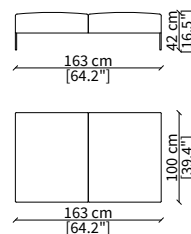

Elemento 309 cm / Element 309 cm

POUFS

cod. 14028

Elemento 100x100 cm / Element 100x100 cm

cod. 14029

Elemento 110x110 cm / Element 110x110 cm

cod. 14026

Elemento 163x100 cm / Element 163x100 cm

cod. 14027

Elemento 193x100 cm / Element 193x100 cm

Dimensioni espresse in cm se non diversamente indicato.
L'Azienda si riserva il diritto di apportare modifiche ai modelli senza preavviso.
Tolleranza sulle misure indicate di +/- 2%.