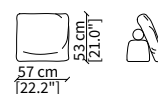

cod. 14034

Cuscino a libero posizionamento 57x53 cm
Freestanding backrest 57x53 cm