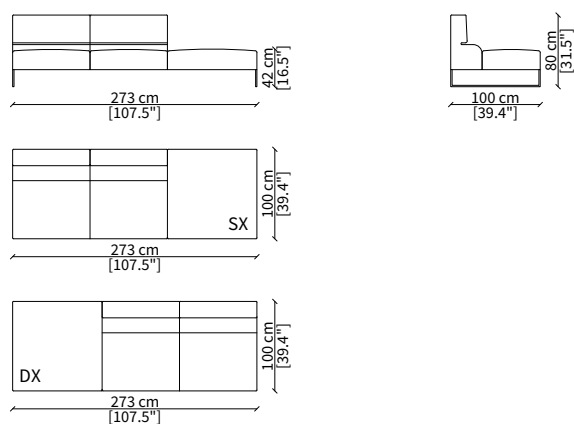

ELEMENTI CHAISE LONGUE / CHAISE LONGUE ELEMENTS

cod. 14015

Elemento 110 cm / Element 110 cm