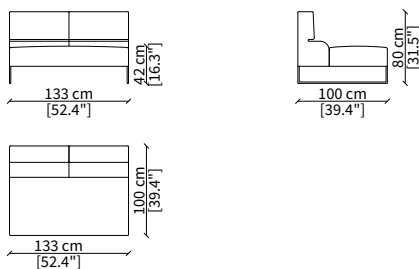

cod. 14009

Elemento 133 cm / Element 133 cm