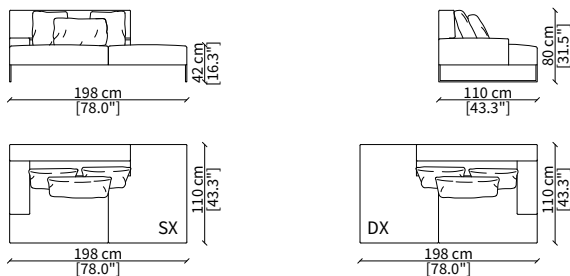

cod. 14006

Terminale 198 cm / Terminal 198 cm

cod. 14007

Terminale 228 cm / Terminal 228 cm

Dimensioni espresse in cm se non diversamente indicato.
L'Azienda si riserva il diritto di apportare modifiche ai modelli senza preavviso.
Tolleranza sulle misure indicate di +/- 2%.

Elemento 173 cm / Element 173 cm

cod. 14112

Elemento 203 cm / Element 203 cm

ELEMENTI DORMEUSE / DORMEUSE ELEMENTS

cod. 14117

Elemento 198 cm / Element 198 cm

cod. 14118

Elemento 228 cm / Element 228 cm

ELEMENTO DORMEUSE POUF / DORMEUSE POUF ELEMENT

cod. 14121

Elemento 298 cm / Element 298 cm

Dimensioni espresse in cm se non diversamente indicato.
L'Azienda si riserva il diritto di apportare modifiche ai modelli senza preavviso.
Tolleranza sulle misure indicate di +/- 2%.