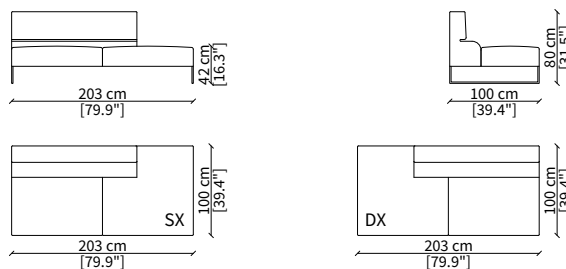

cod. 14006

Terminale 198 cm / Terminal 198 cm

cod. 14007

Terminale 228 cm / Terminal 228 cm

Dimensioni espresse in cm se non diversamente indicato.
L'Azienda si riserva il diritto di apportare modifiche ai modelli senza preavviso.
Tolleranza sulle misure indicate di +/- 2%.

ELEMENTO DORMEUSE POUF / DORMEUSE POUF ELEMENT

cod. 14021

Elemento 298 cm / Element 298 cm

Dimensioni espresse in cm se non diversamente indicato.
L'Azienda si riserva il diritto di apportare modifiche ai modelli senza preavviso.
Tolleranza sulle misure indicate di +/- 2%.

ELEMENTI CENTRALI DORMEUSE / CENTRAL DORMEUSE ELEMENTS

cod. 14019

Elemento 173 cm / Element 173 cm

cod. 14020

Elemento 203 cm / Element 203 cm

ELEMENTO DORMEUSE CENTRALE POUF / CENTRAL DORMEUSE POUF ELEMENT

cod. 14022

Elemento 273 cm / Element 273 cm

ELEMENTI CHAISE LONGUE / CHAISE LONGUE ELEMENTS

cod. 14015

Elemento 110 cm / Element 110 cm

cod. 14016

Elemento 130 cm / Element 130 cm

Dimensioni espresse in cm se non diversamente indicato.
L'Azienda si riserva il diritto di apportare modifiche ai modelli senza preavviso.
Tolleranza sulle misure indicate di +/- 2%.