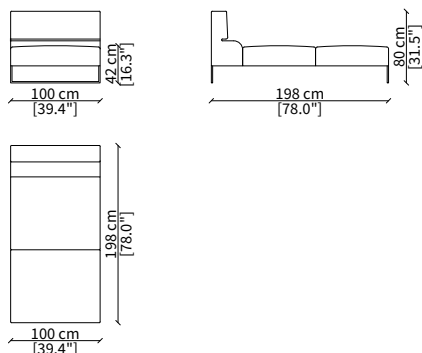

cod. 14006

Terminale 198 cm / Terminal 198 cm

cod. 14007

Terminale 228 cm / Terminal 228 cm

Dimensioni espresse in cm se non diversamente indicato.
L'Azienda si riserva il diritto di apportare modifiche ai modelli senza preavviso.
Tolleranza sulle misure indicate di +/- 2%.

cod. 14022

Elemento 273 cm / Element 273 cm

ELEMENTI CHAISE LONGUE / CHAISE LONGUE ELEMENTS

cod. 14015

Elemento 110 cm / Element 110 cm

cod. 14016

Elemento 130 cm / Element 130 cm

Dimensioni espresse in cm se non diversamente indicato.
L'Azienda si riserva il diritto di apportare modifiche ai modelli senza preavviso.
Tolleranza sulle misure indicate di +/- 2%.

ELEMENTI CHAISE LONGUE CENTRALI / CENTRAL CHAISE LONGUE ELEMENTS

cod. 14013

Elemento 110 cm / Element 110 cm

cod. 14014

Elemento 130 cm / Element 130 cm

ELEMENTI LONGUE / LONGUE ELEMENTS

cod. 14024

Elemento 198 cm / Element 198 cm