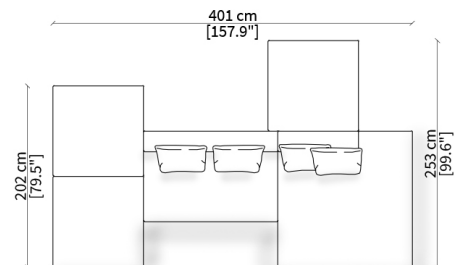

ESEMPI DI COMPOSIZIONI / COMPOSITION EXAMPLES

cod. 10400 + 10411

bracciolo MSL 101x23x55 cm cod. 10400
centrale 180 cm cod. 10411

cod. 10400 + 10408

bracciolo MSL 101x23x55 cm cod. 10400
centrale 105 cm cod. 10408

cod. 10400 + 10410 + 10402 + 10413

bracciolo MSL 101x23x55 cm cod. 10400
centrale 150 cm cod. 10410
bracciolo MSH 101x23x65 cm cod. 10402
dormeuse centrale 150 cm cod. 10413

cod. 10400 + 10408 + 10420

bracciolo MSL 101x23x55 cm cod. 10400
centrale 105 cm cod. 10408
dormeuse comfort 197 cm cod. 10420

cod. 10400 + 10409 + 10415

bracciolo MSL 101x23x55 cm cod. 10400
centrale 125 cm cod. 10409
chaise longue 105 cm cod. 10415

cod. 10416 + 10410 + 10421

pouf 101x101 cm cod. 10416
centrale 150 cm cod. 10410
dormeuse longue 150 cm cod. 10421