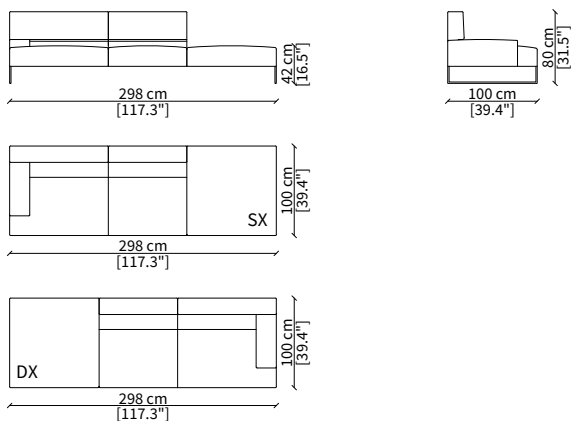

Elemento 173 cm / Element 173 cm

cod. 14012

Elemento 203 cm / Element 203 cm

ELEMENTI DORMEUSE / DORMEUSE ELEMENTS

cod. 14017

Elemento 198 cm / Element 198 cm

cod. 14018

Elemento 228 cm / Element 228 cm

ELEMENTO DORMEUSE POUF / DORMEUSE POUF ELEMENT

cod. 14021

Elemento 298 cm / Element 298 cm

Dimensioni espresse in cm se non diversamente indicato.
L'Azienda si riserva il diritto di apportare modifiche ai modelli senza preavviso.
Tolleranza sulle misure indicate di +/- 2%.