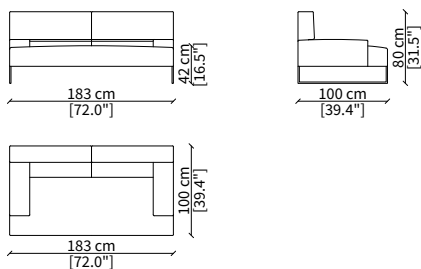

CLOUD MEDIUM Design Gianfranco Frigerio

DIVANI / SOFAS

cod. 14000

Divano 183 cm / Sofa 183 cm