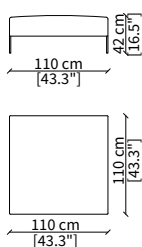

cod. 14006

Terminale 198 cm / Terminal 198 cm

cod. 14007

Terminale 228 cm / Terminal 228 cm

Dimensioni espresse in cm se non diversamente indicato.
L'Azienda si riserva il diritto di apportare modifiche ai modelli senza preavviso.
Tolleranza sulle misure indicate di +/- 2%.

Dimensioni espresse in cm se non diversamente indicato.
L'Azienda si riserva il diritto di apportare modifiche ai modelli senza preavviso.
Tolleranza sulle misure indicate di +/- 2%.

Dimensions in centimeter if not differently indicated.
The Company reserves the right to change the models without any advance notice.
Tolerance on the given sizes +/- 2%.

Elemento 309 cm / Element 309 cm

POUFS

cod. 14028

Elemento 100x100 cm / Element 100x100 cm

cod. 14029

Elemento 110x110 cm / Element 110x110 cm

cod. 14026

Elemento 163x100 cm / Element 163x100 cm

cod. 14027

Elemento 193x100 cm / Element 193x100 cm

Dimensioni espresse in cm se non diversamente indicato.
L'Azienda si riserva il diritto di apportare modifiche ai modelli senza preavviso.
Tolleranza sulle misure indicate di +/- 2%.