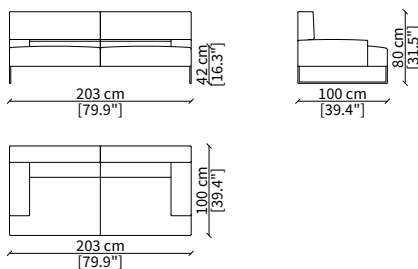

cod. 14001

Divano 203 cm / Sofa 203 cm