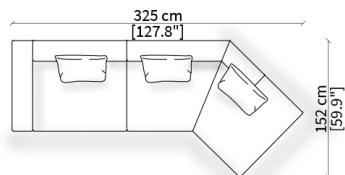

cod. 10400 + 10408 + 10420

bracciolo MSL 101x23x55 cm cod. 10400
centrale 105 cm cod. 10408
dormeuse comfort 197 cm cod. 10420