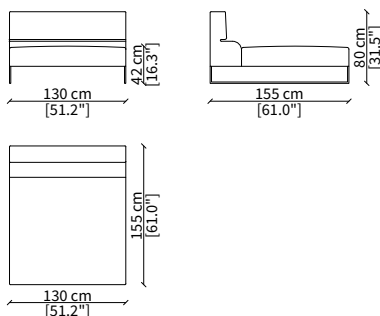

cod. 14006

Terminale 198 cm / Terminal 198 cm

cod. 14007

Terminale 228 cm / Terminal 228 cm

Dimensioni espresse in cm se non diversamente indicato.
L'Azienda si riserva il diritto di apportare modifiche ai modelli senza preavviso.
Tolleranza sulle misure indicate di +/- 2%.

ELEMENTI CHAISE LONGUE CENTRALI / CENTRAL CHAISE LONGUE ELEMENTS

cod. 14013

Elemento 110 cm / Element 110 cm

cod. 14014

Elemento 130 cm / Element 130 cm

ELEMENTI LONGUE / LONGUE ELEMENTS

cod. 14024

Elemento 198 cm / Element 198 cm