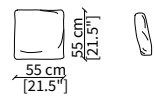

CLOUD MEDIUM Design Gianfranco Frigerio

CUSCINI / CUSHIONS

cod. CQ

Cuscino 55x55 cm / Cushion 55x55 cm