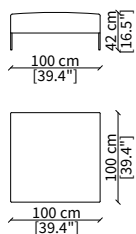

CLOUD LARGE Design Gianfranco Frigerio

ELEMENTO DORMEUSE ANGOLO / CORNER DORMEUSE ELEMENT

cod. 14131

Elemento 239 cm / Element 239 cm

ELEMENTO DORMEUSE POUF ANGOLO / CORNER DORMEUSE POUF ELEMENT

cod. 14132

Elemento 309 cm / Element 309 cm

POUFS

cod. 14028

Elemento 100x100 cm / Element 100x100 cm

cod. 14029

Elemento 110x110 cm / Element 110x110 cm

cod. 14026

Elemento 163x100 cm / Element 163x100 cm

cod. 14027

Elemento 193x100 cm / Element 193x100 cm

Dimensioni espresse in cm se non diversamente indicato.
L'Azienda si riserva il diritto di apportare modifiche ai modelli senza preavviso.
Tolleranza sulle misure indicate di +/- 2%.

Dimensions in centimeter if not differently indicated.
The Company reserves the right to change the models without any advance notice.
Tolerance on the given sizes +/- 2%.