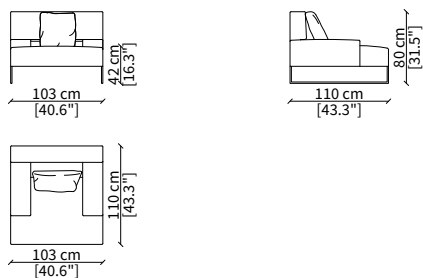

Cuscino a libero posizionamento 78x53 cm
Freestanding backrest 78x53 cm

CLOUD LARGE

Design Gianfranco Frigerio

POLTRONA / ARMCHAIR

cod. 14133

Poltrona 103 cm / Armchair 103 cm

Dimensioni espresse in cm se non diversamente indicato.
L'Azienda si riserva il diritto di apportare modifiche ai modelli senza preavviso.
Tolleranza sulle misure indicate di +/- 2%.