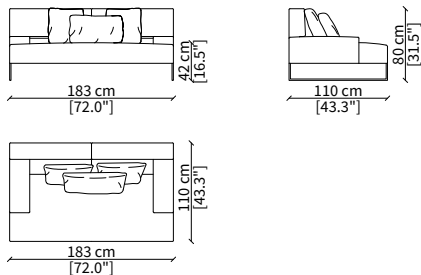

CLOUD LARGE

Design Gianfranco Frigerio

DIVANI / SOFAS

cod. 14100

Divano 183 cm / Sofa 183 cm