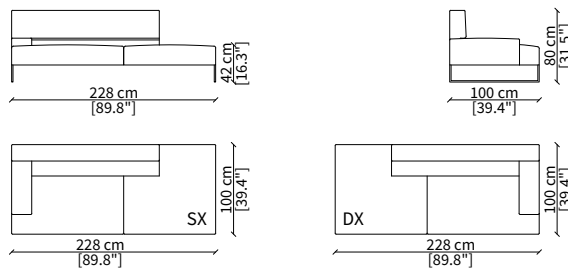

cod. 14006

Terminale 198 cm / Terminal 198 cm

cod. 14007

Terminale 228 cm / Terminal 228 cm

Dimensioni espresse in cm se non diversamente indicato.
L'Azienda si riserva il diritto di apportare modifiche ai modelli senza preavviso.
Tolleranza sulle misure indicate di +/- 2%.

Elemento 173 cm / Element 173 cm

cod. 14012

Elemento 203 cm / Element 203 cm

ELEMENTI DORMEUSE / DORMEUSE ELEMENTS

cod. 14017

Elemento 198 cm / Element 198 cm

cod. 14018

Elemento 228 cm / Element 228 cm

ELEMENTO DORMEUSE POUF / DORMEUSE POUF ELEMENT

cod. 14021

Elemento 298 cm / Element 298 cm

Dimensioni espresse in cm se non diversamente indicato.
L'Azienda si riserva il diritto di apportare modifiche ai modelli senza preavviso.
Tolleranza sulle misure indicate di +/- 2%.