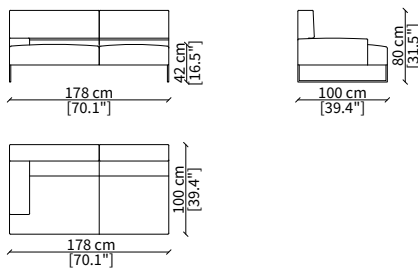

Divano 223 cm / Sofa 223 cm

cod. 14003

Divano 253 cm / Sofa 253 cm

ELEMENTI TERMINALI / TERMINAL ELEMENTS

cod. 14004

Terminale 158 cm / Terminal 158 cm

cod. 14005

Terminale 178 cm / Terminal 178 cm

cod. 14006

Terminale 198 cm / Terminal 198 cm

cod. 14007

Terminale 228 cm / Terminal 228 cm

Dimensioni espresse in cm se non diversamente indicato.
L'Azienda si riserva il diritto di apportare modifiche ai modelli senza preavviso.
Tolleranza sulle misure indicate di +/- 2%.