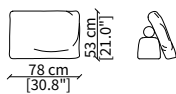

Cuscino a libero posizionamento 78x53 cm
Freestanding backrest 78x53 cm

CLOUD LARGE

Design Gianfranco Frigerio

POLTRONA / ARMCHAIR

cod. 14133

Poltrona 103 cm / Armchair 103 cm

Dimensioni espresse in cm se non diversamente indicato.
L'Azienda si riserva il diritto di apportare modifiche ai modelli senza preavviso.
Tolleranza sulle misure indicate di +/- 2%.