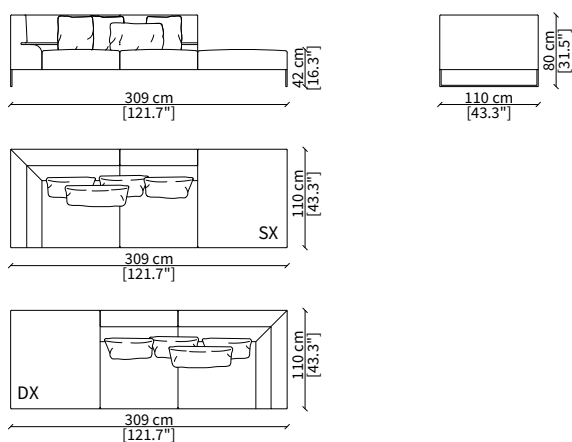

POUFS

cod. 14028

Elemento 100x100 cm / Element 100x100 cm

cod. 14029

Elemento 110x110 cm / Element 110x110 cm

cod. 14026

Elemento 163x100 cm / Element 163x100 cm

cod. 14027

Elemento 193x100 cm / Element 193x100 cm

Dimensioni espresse in cm se non diversamente indicato.
L'Azienda si riserva il diritto di apportare modifiche ai modelli senza preavviso.
Tolleranza sulle misure indicate di +/- 2%.

Dimensions in centimeter if not differently indicated.
The Company reserves the right to change the models without any advance notice.
Tolerance on the given sizes +/- 2%.