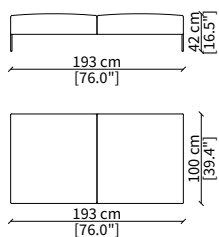

ELEMENTO DORMEUSE POUF / DORMEUSE POUF ELEMENT

cod. 14021

Elemento 298 cm / Element 298 cm

Dimensioni espresse in cm se non diversamente indicato.
L'Azienda si riserva il diritto di apportare modifiche ai modelli senza preavviso.
Tolleranza sulle misure indicate di +/- 2%.

Elemento 309 cm / Element 309 cm

POUFS

cod. 14028

Elemento 100x100 cm / Element 100x100 cm

cod. 14029

Elemento 110x110 cm / Element 110x110 cm

cod. 14026

Elemento 163x100 cm / Element 163x100 cm

cod. 14027

Elemento 193x100 cm / Element 193x100 cm

Dimensioni espresse in cm se non diversamente indicato.
L'Azienda si riserva il diritto di apportare modifiche ai modelli senza preavviso.
Tolleranza sulle misure indicate di +/- 2%.