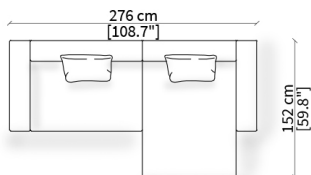

ESEMPI DI COMPOSIZIONI / COMPOSITION EXAMPLES

cod. 10400 + 10411

bracciolo MSL 101x23x55 cm cod. 10400
centrale 180 cm cod. 10411

cod. 10400 + 10408

bracciolo MSL 101x23x55 cm cod. 10400
centrale 105 cm cod. 10408

cod. 10400 + 10410 + 10402 + 10413

bracciolo MSL 101x23x55 cm cod. 10400
centrale 150 cm cod. 10410
bracciolo MSH 101x23x65 cm cod. 10402
dormeuse centrale 150 cm cod. 10413

cod. 10400 + 10408 + 10420

bracciolo MSL 101x23x55 cm cod. 10400
centrale 105 cm cod. 10408
dormeuse comfort 197 cm cod. 10420

cod. 10400 + 10409 + 10415

bracciolo MSL 101x23x55 cm cod. 10400
centrale 125 cm cod. 10409
chaise longue 105 cm cod. 10415

cod. 10416 + 10410 + 10421

pouf 101x101 cm cod. 10416
centrale 150 cm cod. 10410
dormeuse longue 150 cm cod. 10421