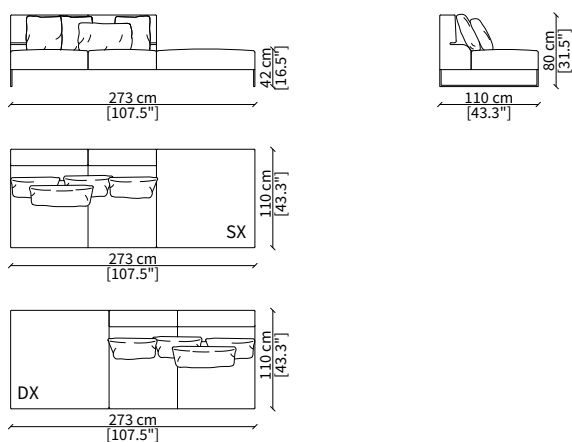

ELEMENTI CHAISE LONGUE / CHAISE LONGUE ELEMENTS

cod. 14115

Elemento 110 cm / Element 110 cm