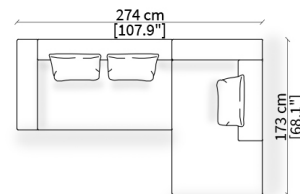

cod. 10400 + 10410 + 10402 + 10413

bracciolo MSL 101x23x55 cm cod. 10400
centrale 150 cm cod. 10410
bracciolo MSH 101x23x65 cm cod. 10402
dormeuse centrale 150 cm cod. 10413