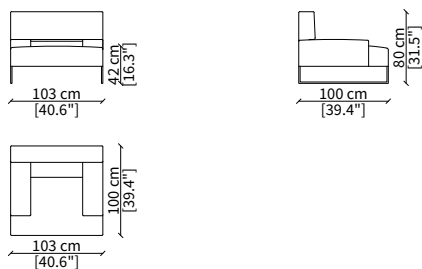

cod. 14006

Terminale 198 cm / Terminal 198 cm

cod. 14007

Terminale 228 cm / Terminal 228 cm

Dimensioni espresse in cm se non diversamente indicato.
L'Azienda si riserva il diritto di apportare modifiche ai modelli senza preavviso.
Tolleranza sulle misure indicate di +/- 2%.

Cuscino a libero posizionamento 78x53 cm
Freestanding backrest 78x53 cm

CLOUD MEDIUM Design Gianfranco Frigerio

POLTRONA / ARMCHAIR

cod. 14033

Poltrona 103 cm / Armchair 103 cm

Dimensioni espresse in cm se non diversamente indicato.
L'Azienda si riserva il diritto di apportare modifiche ai modelli senza preavviso.
Tolleranza sulle misure indicate di +/- 2%.