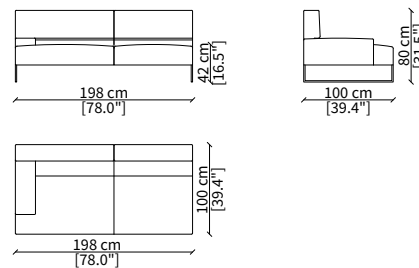

Divano 223 cm / Sofa 223 cm

cod. 14003

Divano 253 cm / Sofa 253 cm

ELEMENTI TERMINALI / TERMINAL ELEMENTS

cod. 14004

Terminale 158 cm / Terminal 158 cm

cod. 14005

Terminale 178 cm / Terminal 178 cm

cod. 14006

Terminale 198 cm / Terminal 198 cm

cod. 14007

Terminale 228 cm / Terminal 228 cm

Dimensioni espresse in cm se non diversamente indicato.
L'Azienda si riserva il diritto di apportare modifiche ai modelli senza preavviso.
Tolleranza sulle misure indicate di +/- 2%.