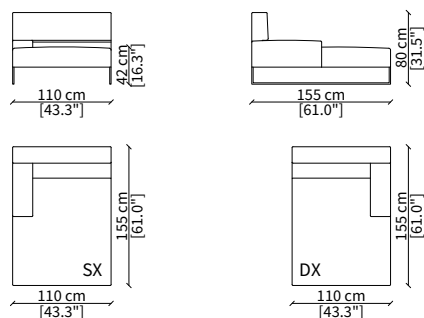

cod. 14006

Terminale 198 cm / Terminal 198 cm

cod. 14007

Terminale 228 cm / Terminal 228 cm

Dimensioni espresse in cm se non diversamente indicato.
L'Azienda si riserva il diritto di apportare modifiche ai modelli senza preavviso.
Tolleranza sulle misure indicate di +/- 2%.

ELEMENTO DORMEUSE POUF / DORMEUSE POUF ELEMENT

cod. 14021

Elemento 298 cm / Element 298 cm

Dimensioni espresse in cm se non diversamente indicato.
L'Azienda si riserva il diritto di apportare modifiche ai modelli senza preavviso.
Tolleranza sulle misure indicate di +/- 2%.

cod. 14022

Elemento 273 cm / Element 273 cm

ELEMENTI CHAISE LONGUE / CHAISE LONGUE ELEMENTS

cod. 14015

Elemento 110 cm / Element 110 cm

cod. 14016

Elemento 130 cm / Element 130 cm

Dimensioni espresse in cm se non diversamente indicato.
L'Azienda si riserva il diritto di apportare modifiche ai modelli senza preavviso.
Tolleranza sulle misure indicate di +/- 2%.