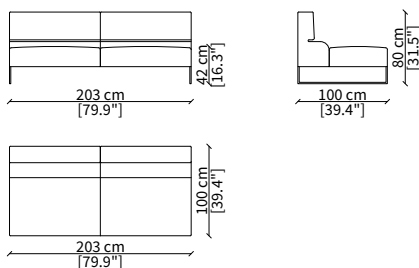

cod. 14006

Terminale 198 cm / Terminal 198 cm

cod. 14007

Terminale 228 cm / Terminal 228 cm

Dimensioni espresse in cm se non diversamente indicato.
L'Azienda si riserva il diritto di apportare modifiche ai modelli senza preavviso.
Tolleranza sulle misure indicate di +/- 2%.

Elemento 173 cm / Element 173 cm

cod. 14012

Elemento 203 cm / Element 203 cm

ELEMENTI DORMEUSE / DORMEUSE ELEMENTS

cod. 14017

Elemento 198 cm / Element 198 cm

cod. 14018

Elemento 228 cm / Element 228 cm

ELEMENTO DORMEUSE POUF / DORMEUSE POUF ELEMENT

cod. 14021

Elemento 298 cm / Element 298 cm

Dimensioni espresse in cm se non diversamente indicato.
L'Azienda si riserva il diritto di apportare modifiche ai modelli senza preavviso.
Tolleranza sulle misure indicate di +/- 2%.