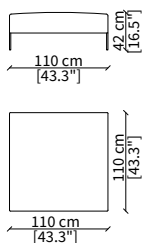

Elemento 309 cm / Element 309 cm

POUFS

cod. 14028

Elemento 100x100 cm / Element 100x100 cm

cod. 14029

Elemento 110x110 cm / Element 110x110 cm

cod. 14026

Elemento 163x100 cm / Element 163x100 cm

cod. 14027

Elemento 193x100 cm / Element 193x100 cm

Dimensioni espresse in cm se non diversamente indicato.
L'Azienda si riserva il diritto di apportare modifiche ai modelli senza preavviso.
Tolleranza sulle misure indicate di +/- 2%.