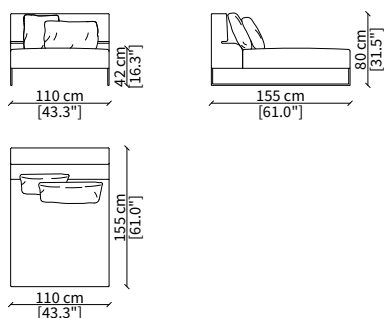

CLOUD LARGE Design Gianfranco Frigerio

ELEMENTI CHAISE LONGUE CENTRALI / CENTRAL CHAISE LONGUE ELEMENTS

cod. 14113

Elemento 110 cm / Element 110 cm