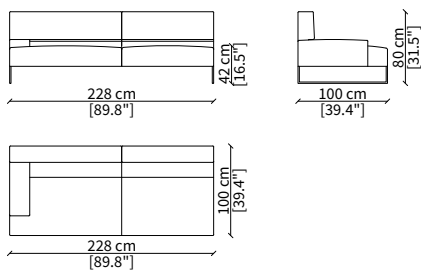

Divano 223 cm / Sofa 223 cm

cod. 14003

Divano 253 cm / Sofa 253 cm

ELEMENTI TERMINALI / TERMINAL ELEMENTS

cod. 14004

Terminale 158 cm / Terminal 158 cm

cod. 14005

Terminale 178 cm / Terminal 178 cm

cod. 14006

Terminale 198 cm / Terminal 198 cm

cod. 14007

Terminale 228 cm / Terminal 228 cm

Dimensioni espresse in cm se non diversamente indicato.
L'Azienda si riserva il diritto di apportare modifiche ai modelli senza preavviso.
Tolleranza sulle misure indicate di +/- 2%.