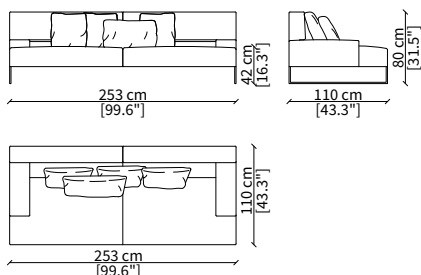

cod. 14103

Divano 253 cm / Sofa 253 cm

ELEMENTI TERMINALI / TERMINAL ELEMENTS

cod. 14104

Terminale 158 cm / Terminal 158 cm