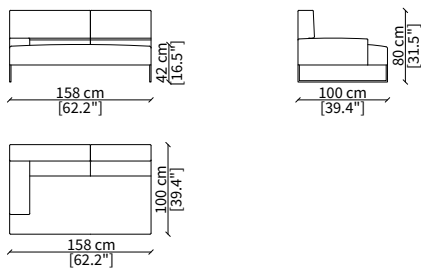

Divano 223 cm / Sofa 223 cm

cod. 14003

Divano 253 cm / Sofa 253 cm

ELEMENTI TERMINALI / TERMINAL ELEMENTS

cod. 14004

Terminale 158 cm / Terminal 158 cm

cod. 14005

Terminale 178 cm / Terminal 178 cm

cod. 14006

Terminale 198 cm / Terminal 198 cm

cod. 14007

Terminale 228 cm / Terminal 228 cm

Dimensioni espresse in cm se non diversamente indicato.
L'Azienda si riserva il diritto di apportare modifiche ai modelli senza preavviso.
Tolleranza sulle misure indicate di +/- 2%.