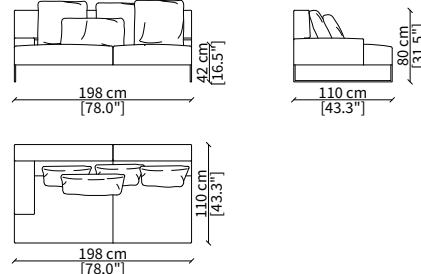

cod. 14006

Terminale 198 cm / Terminal 198 cm

cod. 14007

Terminale 228 cm / Terminal 228 cm

Dimensioni espresse in cm se non diversamente indicato.
L'Azienda si riserva il diritto di apportare modifiche ai modelli senza preavviso.
Tolleranza sulle misure indicate di +/- 2%.

Divano 253 cm / Sofa 253 cm

ELEMENTI TERMINALI / TERMINAL ELEMENTS

cod. 14104

Terminale 158 cm / Terminal 158 cm

cod. 14105

Terminale 178 cm / Terminal 178 cm

cod. 14106

Terminale 198 cm / Terminal 198 cm

cod. 14107

Terminale 228 cm / Terminal 228 cm

Dimensioni espresse in cm se non diversamente indicato.
L'Azienda si riserva il diritto di apportare modifiche ai modelli senza preavviso.
Tolleranza sulle misure indicate di +/- 2%.