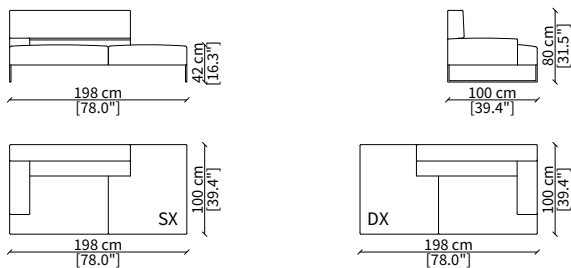

cod. 14006

Terminale 198 cm / Terminal 198 cm

cod. 14007

Terminale 228 cm / Terminal 228 cm

Dimensioni espresse in cm se non diversamente indicato.
L'Azienda si riserva il diritto di apportare modifiche ai modelli senza preavviso.
Tolleranza sulle misure indicate di +/- 2%.

Elemento 173 cm / Element 173 cm

cod. 14012

Elemento 203 cm / Element 203 cm

ELEMENTI DORMEUSE / DORMEUSE ELEMENTS

cod. 14017

Elemento 198 cm / Element 198 cm

cod. 14018

Elemento 228 cm / Element 228 cm

ELEMENTO DORMEUSE POUF / DORMEUSE POUF ELEMENT

cod. 14021

Elemento 298 cm / Element 298 cm

Dimensioni espresse in cm se non diversamente indicato.
L'Azienda si riserva il diritto di apportare modifiche ai modelli senza preavviso.
Tolleranza sulle misure indicate di +/- 2%.