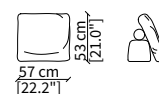

cod. 14034

Cuscino a libero posizionamento 57x53 cm
Freestanding backrest 57x53 cm