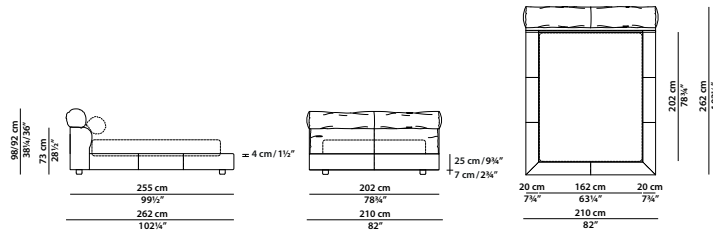

210 x 262 h98/92 cm - 82 x 102¼ h38¼/36"

Letto. Rete con doghe in legno
160 x 200 cm, 62½ x 78"
compresa nel prezzo.
Bed. 160 x 200 cm, 62½ x 78"
slatted base included.

QUEEN SIZE

202 x 265 h98/92 cm - 78¾ x 103¼ h38¼/36"

Letto. Rete con doghe in legno
152 x 203 cm, 59¼ x 79¼"
compresa nel prezzo.
Bed. 152 x 203 cm, 59¼ x 79¼"
slatted base included.

230 x 262 h98/92 cm - 89¾ x 102¼ h38¼/36"

Letto. Rete con doghe in legno
180 x 200 cm, 70¼ x 78"
compresa nel prezzo.
Bed. 180 x 200 cm, 70¼ x 78"
slatted base included.

KING SIZE CALIFORNIA

233 x 275 h98/92 cm - 90¾ x 107¼ h38¼/36"

Letto. Rete con doghe in legno
183 x 213 cm, 71¼ x 83"
compresa nel prezzo.
Bed. 183 x 213 cm, 71¼ x 83"
slatted base included.

250 x 262 h98/92 cm - 97½ x 102¼ h38¼/36"

Letto. Rete con doghe in legno
200 x 200 cm, 78 x 78"
compresa nel prezzo.
Bed. 200 x 200 cm, 78 x 78"
slatted base included.

KING SIZE

243 x 265 h98/92 cm - 94¾ x 103¼ h38¼/36"

Letto. Rete con doghe in legno
193 x 203 cm, 75¼ x 79¼"
compresa nel prezzo.
Bed. 193 x 203 cm, 75¼ x 79¼"
slatted base included.