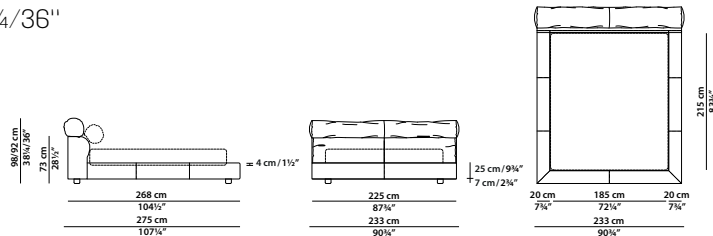

210 x 262 h98/92 cm - 82 x 102¼ h38¼/36"

Letto. Rete con doghe in legno
160 x 200 cm, 62½ x 78"
compresa nel prezzo.
Bed. 160 x 200 cm, 62½ x 78"
slatted base included.

QUEEN SIZE

202 x 265 h98/92 cm - 78¾ x 103¼ h38¼/36"

Letto. Rete con doghe in legno
152 x 203 cm, 59¼ x 79¼"
compresa nel prezzo.
Bed. 152 x 203 cm, 59¼ x 79¼"
slatted base included.

230 x 262 h98/92 cm - 89¾ x 102¼ h38¼/36"

Letto. Rete con doghe in legno
180 x 200 cm, 70¼ x 78"
compresa nel prezzo.
Bed. 180 x 200 cm, 70¼ x 78"
slatted base included.

KING SIZE CALIFORNIA

233 x 275 h98/92 cm - 90¾ x 107¼ h38¼/36"

Letto. Rete con doghe in legno
183 x 213 cm, 71¼ x 83"
compresa nel prezzo.
Bed. 183 x 213 cm, 71¼ x 83"
slatted base included.

250 x 262 h98/92 cm - 97½ x 102¼ h38¼/36"

Letto. Rete con doghe in legno
200 x 200 cm, 78 x 78"
compresa nel prezzo.
Bed. 200 x 200 cm, 78 x 78"
slatted base included.

KING SIZE

243 x 265 h98/92 cm - 94¾ x 103¼ h38¼/36"

Letto. Rete con doghe in legno
193 x 203 cm, 75¼ x 79¼"
compresa nel prezzo.
Bed. 193 x 203 cm, 75¼ x 79¼"
slatted base included.