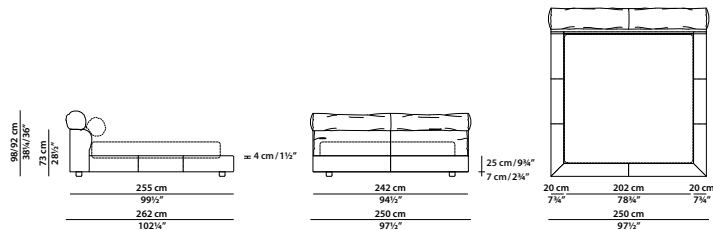

210 x 262 h98/92 cm - 82 x 102¼ h38¼/36"

Letto. Rete con doghe in legno
160 x 200 cm, 62½ x 78"
compresa nel prezzo.
Bed. 160 x 200 cm, 62½ x 78"
slatted base included.

QUEEN SIZE

202 x 265 h98/92 cm - 78¾ x 103¼ h38¼/36"

Letto. Rete con doghe in legno
152 x 203 cm, 59¼ x 79¼"
compresa nel prezzo.
Bed. 152 x 203 cm, 59¼ x 79¼"
slatted base included.

230 x 262 h98/92 cm - 89¾ x 102¼ h38¼/36"

Letto. Rete con doghe in legno
180 x 200 cm, 70¼ x 78"
compresa nel prezzo.
Bed. 180 x 200 cm, 70¼ x 78"
slatted base included.

KING SIZE CALIFORNIA

233 x 275 h98/92 cm - 90¾ x 107¼ h38¼/36"

Letto. Rete con doghe in legno
183 x 213 cm, 71¼ x 83"
compresa nel prezzo.
Bed. 183 x 213 cm, 71¼ x 83"
slatted base included.

250 x 262 h98/92 cm - 97½ x 102¼ h38¼/36"

Letto. Rete con doghe in legno
200 x 200 cm, 78 x 78"
compresa nel prezzo.
Bed. 200 x 200 cm, 78 x 78"
slatted base included.

KING SIZE

243 x 265 h98/92 cm - 94¾ x 103¼ h38¼/36"

Letto. Rete con doghe in legno
193 x 203 cm, 75¼ x 79¼"
compresa nel prezzo.
Bed. 193 x 203 cm, 75¼ x 79¼"
slatted base included.