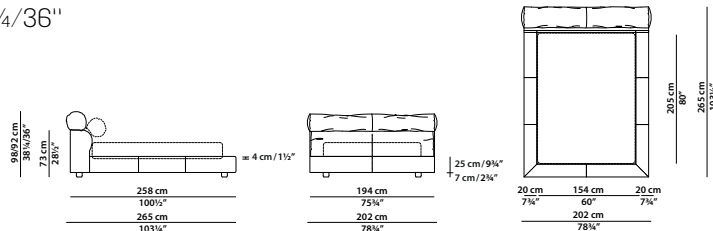

210 x 262 h98/92 cm - 82 x 102¼ h38¼/36"

Letto. Rete con doghe in legno
160 x 200 cm, 62½ x 78"
compresa nel prezzo.
Bed. 160 x 200 cm, 62½ x 78"
slatted base included.

QUEEN SIZE

202 x 265 h98/92 cm - 78¾ x 103¼ h38¼/36"

Letto. Rete con doghe in legno
152 x 203 cm, 59¼ x 79¼"
compresa nel prezzo.
Bed. 152 x 203 cm, 59¼ x 79¼"
slatted base included.

230 x 262 h98/92 cm - 89¾ x 102¼ h38¼/36"

Letto. Rete con doghe in legno
180 x 200 cm, 70¼ x 78"
compresa nel prezzo.
Bed. 180 x 200 cm, 70¼ x 78"
slatted base included.

KING SIZE CALIFORNIA

233 x 275 h98/92 cm - 90¾ x 107¼ h38¼/36"

Letto. Rete con doghe in legno
183 x 213 cm, 71¼ x 83"
compresa nel prezzo.
Bed. 183 x 213 cm, 71¼ x 83"
slatted base included.

250 x 262 h98/92 cm - 97½ x 102¼ h38¼/36"

Letto. Rete con doghe in legno
200 x 200 cm, 78 x 78"
compresa nel prezzo.
Bed. 200 x 200 cm, 78 x 78"
slatted base included.

KING SIZE

243 x 265 h98/92 cm - 94¾ x 103¼ h38¼/36"

Letto. Rete con doghe in legno
193 x 203 cm, 75¼ x 79¼"
compresa nel prezzo.
Bed. 193 x 203 cm, 75¼ x 79¼"
slatted base included.