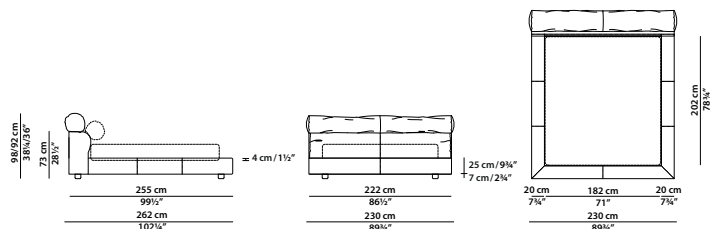

210 x 262 h98/92 cm - 82 x 102¼ h38¼/36"

Letto. Rete con doghe in legno
160 x 200 cm, 62½ x 78"
compresa nel prezzo.
Bed. 160 x 200 cm, 62½ x 78"
slatted base included.

QUEEN SIZE

202 x 265 h98/92 cm - 78¾ x 103¼ h38¼/36"

Letto. Rete con doghe in legno
152 x 203 cm, 59¼ x 79¼"
compresa nel prezzo.
Bed. 152 x 203 cm, 59¼ x 79¼"
slatted base included.

230 x 262 h98/92 cm - 89¾ x 102¼ h38¼/36"

Letto. Rete con doghe in legno
180 x 200 cm, 70¼ x 78"
compresa nel prezzo.
Bed. 180 x 200 cm, 70¼ x 78"
slatted base included.

KING SIZE CALIFORNIA

233 x 275 h98/92 cm - 90¾ x 107¼ h38¼/36"

Letto. Rete con doghe in legno
183 x 213 cm, 71¼ x 83"
compresa nel prezzo.
Bed. 183 x 213 cm, 71¼ x 83"
slatted base included.

250 x 262 h98/92 cm - 97½ x 102¼ h38¼/36"

Letto. Rete con doghe in legno
200 x 200 cm, 78 x 78"
compresa nel prezzo.
Bed. 200 x 200 cm, 78 x 78"
slatted base included.

KING SIZE

243 x 265 h98/92 cm - 94¾ x 103¼ h38¼/36"

Letto. Rete con doghe in legno
193 x 203 cm, 75¼ x 79¼"
compresa nel prezzo.
Bed. 193 x 203 cm, 75¼ x 79¼"
slatted base included.