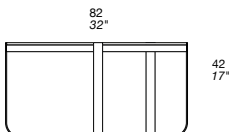

TECHNICAL DATA

- Metal frame
- Optional top in tempered hammered glass
- Optional top in gres marble-look
- Optional marble top
- Plastic anti-slip

DATI TECNICI

- Struttura in metallo
- Opzione piano in vetro temperato martellato
- Opzione piano in gres porcellanato
- Opzione piano in marmo
- Piedini antiscivolo in plastica