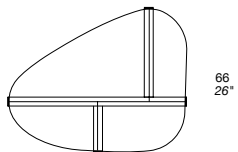

- Struttura in metallo
- Opzione piano in vetro temperato martellato
- Opzione piano in gres porcellanato
- Opzione piano in marmo
- Piedini antiscivolo in plastica

Earth Stripe collection

design Giorgio Ragazzini

TECHNICAL DATA

- Metal frame
- Optional top in tempered hammered glass
- Optional top in gres marble-look
- Optional marble top
- Plastic anti-slip

DATI TECNICI

- Struttura in metallo
- Opzione piano in vetro temperato martellato
- Opzione piano in gres porcellanato
- Opzione piano in marmo
- Piedini antiscivolo in plastica